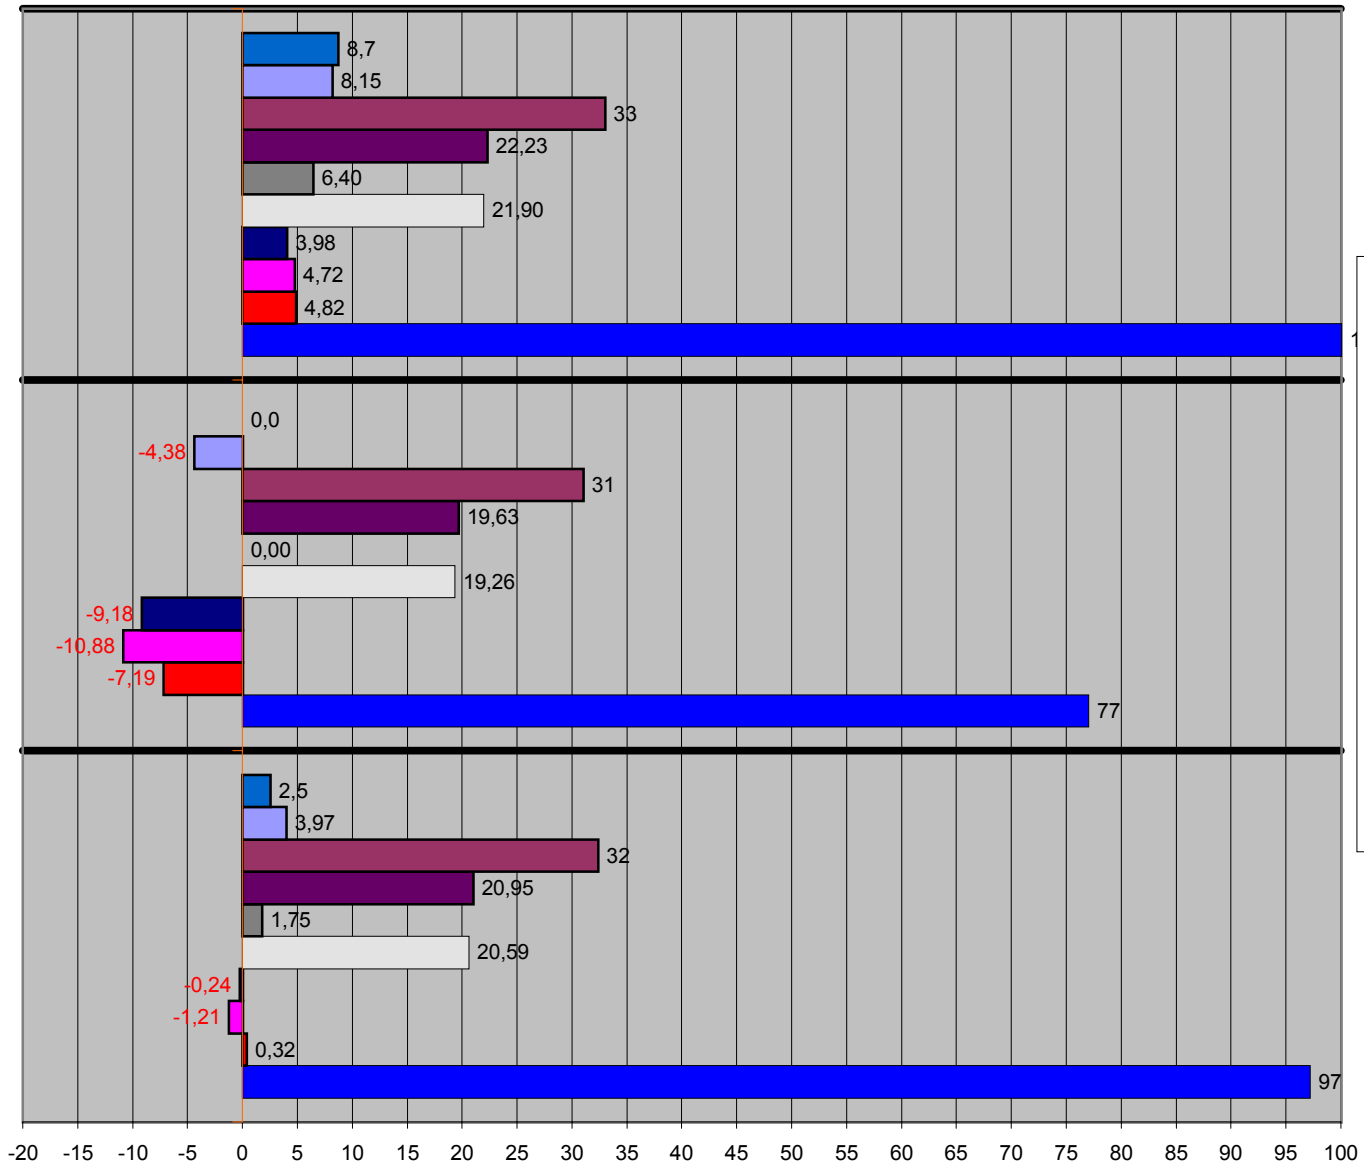

augusti 2000

Medel augusti

Max

Min

- Vindby m/s
- Vix ute °C
- Luffukt inne Rh%
- Temp inne °C
- Vind m/s
- Vix inne °C
- Daggpunkt °C
- Kyleffekt °C
- Temp ute °C
- Luffukt ute Rh%

september 2000

Medel september

oktober 2000

Medel oktober

Max

Min

- Vindby m/s
- Vix ute °C
- Luffukt inne Rh%
- Temp inne °C
- Vind m/s
- Vix inne °C
- Dagpunkt °C
- Kyleffekt °C
- Temp ute °C
- Luffukt ute Rh%

november 2000

Medel november

Max

Min

- Vindby m/s
- Vix ute °C
- Luffukt inne Rh%
- Temp inne °C
- Vind m/s
- Vix inne °C
- Dagpunkt °C
- Kyleffekt °C
- Temp ute °C
- Luffukt ute Rh%

december 2000

Medel december

1:a halvåret