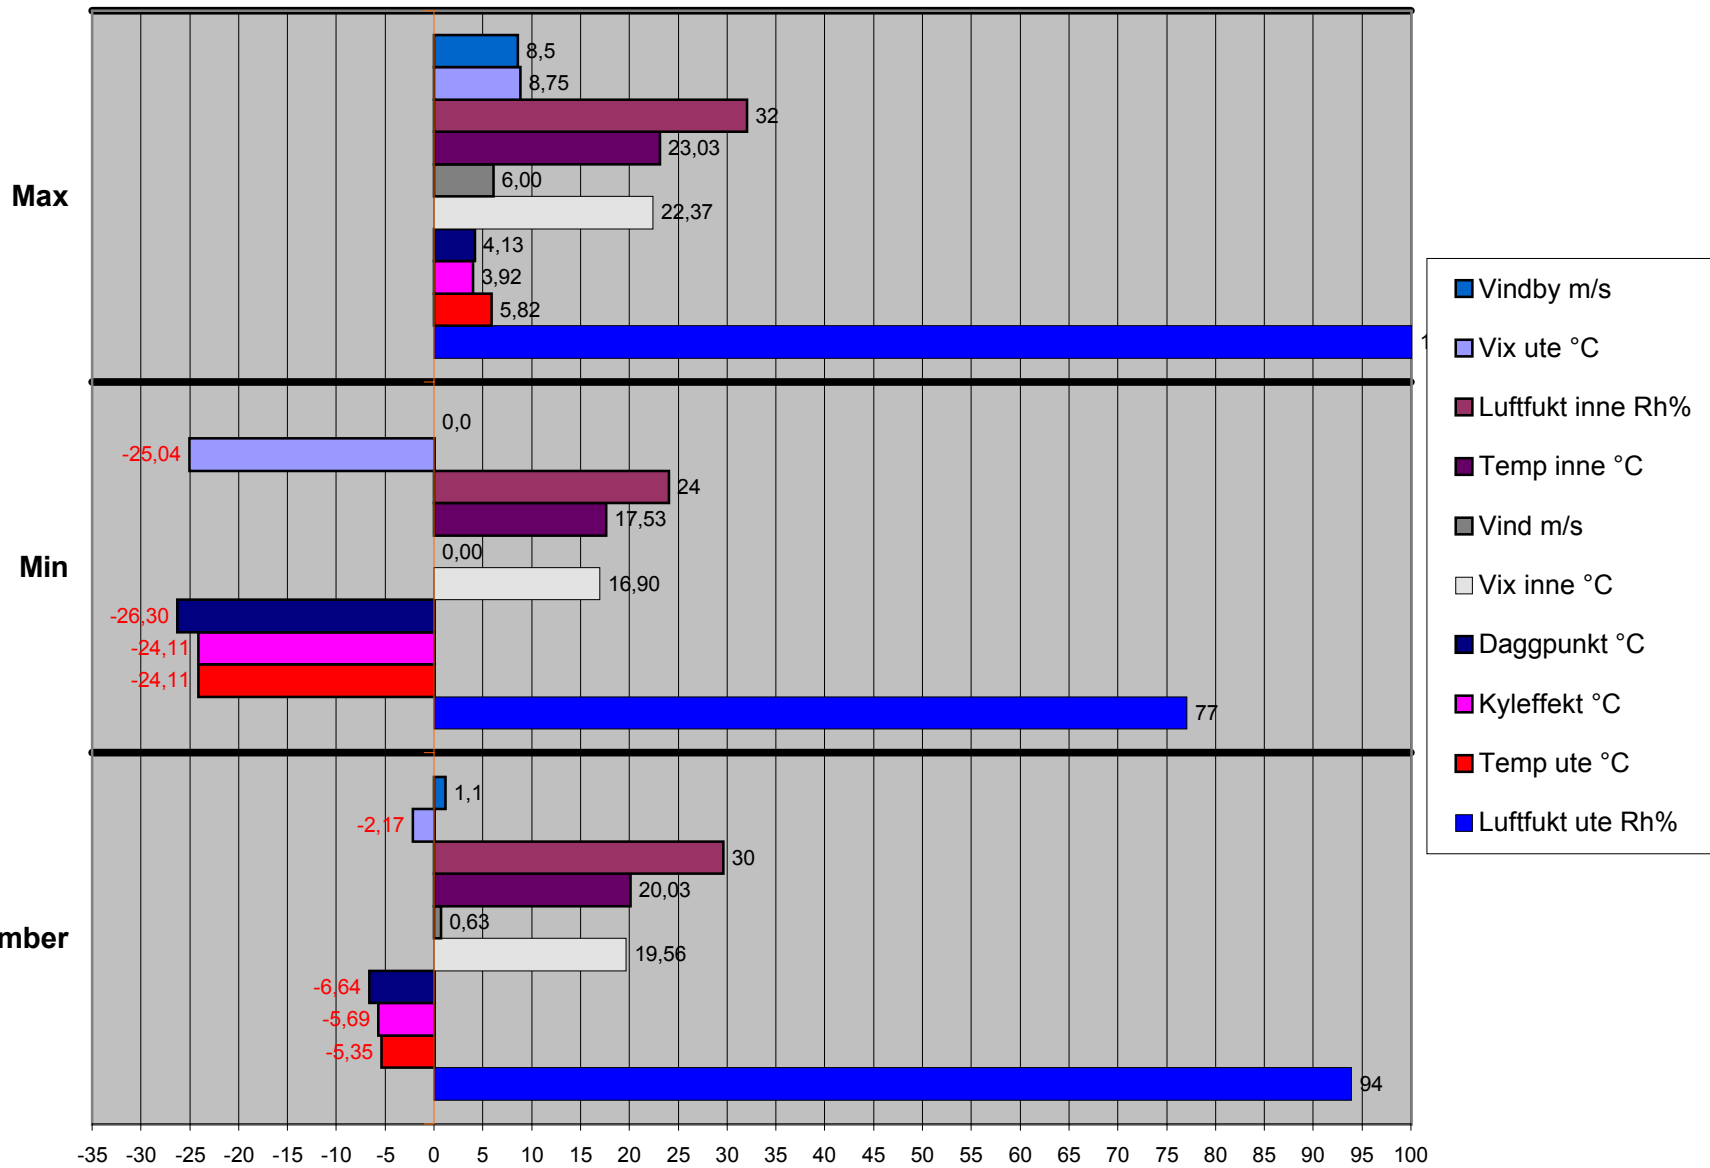

oktober 2000

Medel oktober

Max

Min

- Vindby m/s
- Vix ute °C
- Luffukt inne Rh%
- Temp inne °C
- Vind m/s
- Vix inne °C
- Dagpunkt °C
- Kyleffekt °C
- Temp ute °C
- Luffukt ute Rh%

november 2000

Medel november

Max

Min

- Vindby m/s
- Vix ute °C
- Luffukt inne Rh%
- Temp inne °C
- Vind m/s
- Vix inne °C
- Dagpunkt °C
- Kyleffekt °C
- Temp ute °C
- Luffukt ute Rh%

december 2000

Medel december

1:a halvåret