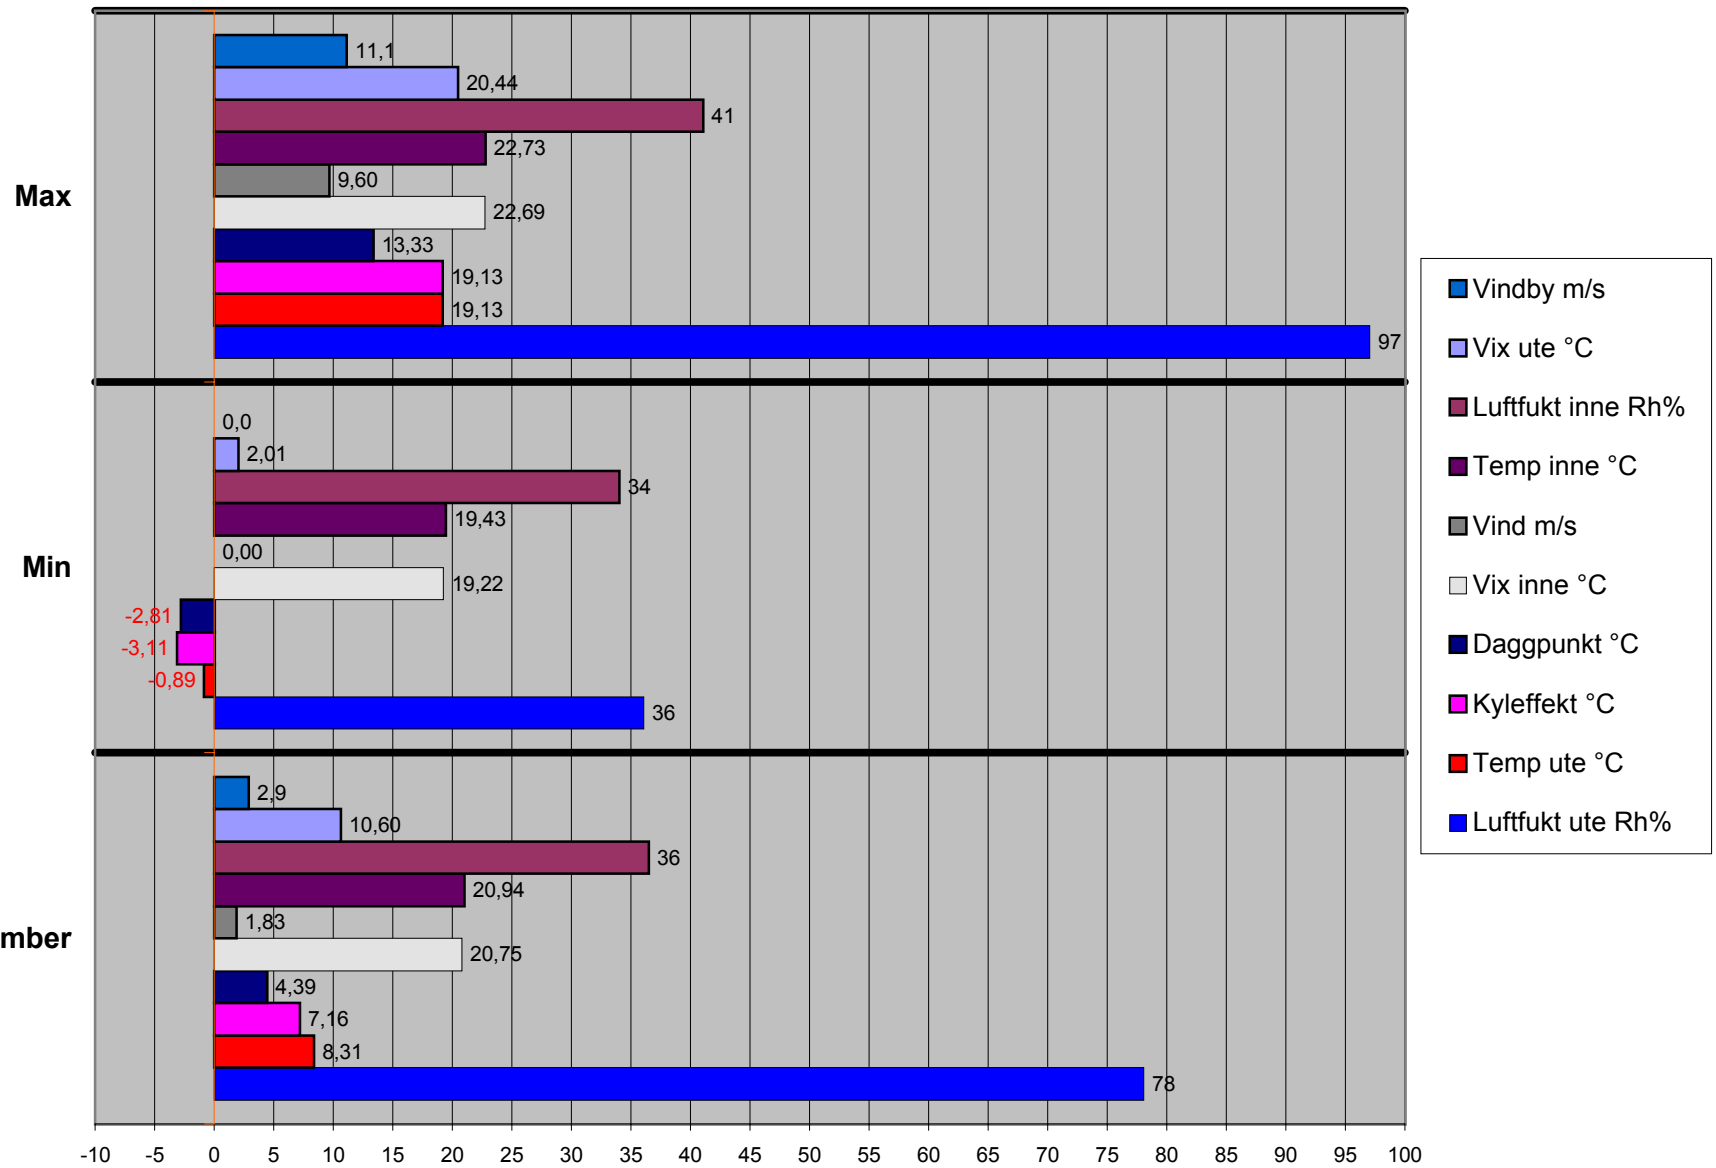

augusti 2000

Medel augusti

Max

Min

- Vindby m/s
- Vix ute °C
- Luffukt inne Rh%
- Temp inne °C
- Vind m/s
- Vix inne °C
- Daggpunkt °C
- Kyleffekt °C
- Temp ute °C
- Luffukt ute Rh%

september 2000

Medel september

oktober 2000

Medel oktober

Max

Min

- Vindby m/s
- Vix ute °C
- Luffukt inne Rh%
- Temp inne °C
- Vind m/s
- Vix inne °C
- Dagpunkt °C
- Kyleffekt °C
- Temp ute °C
- Luffukt ute Rh%

november 2000

Medel november

Max

Min

- Vindby m/s
- Vix ute °C
- Luffukt inne Rh%
- Temp inne °C
- Vind m/s
- Vix inne °C
- Dagpunkt °C
- Kyleffekt °C
- Temp ute °C
- Luffukt ute Rh%

december 2000

Medel december

1:a halvåret