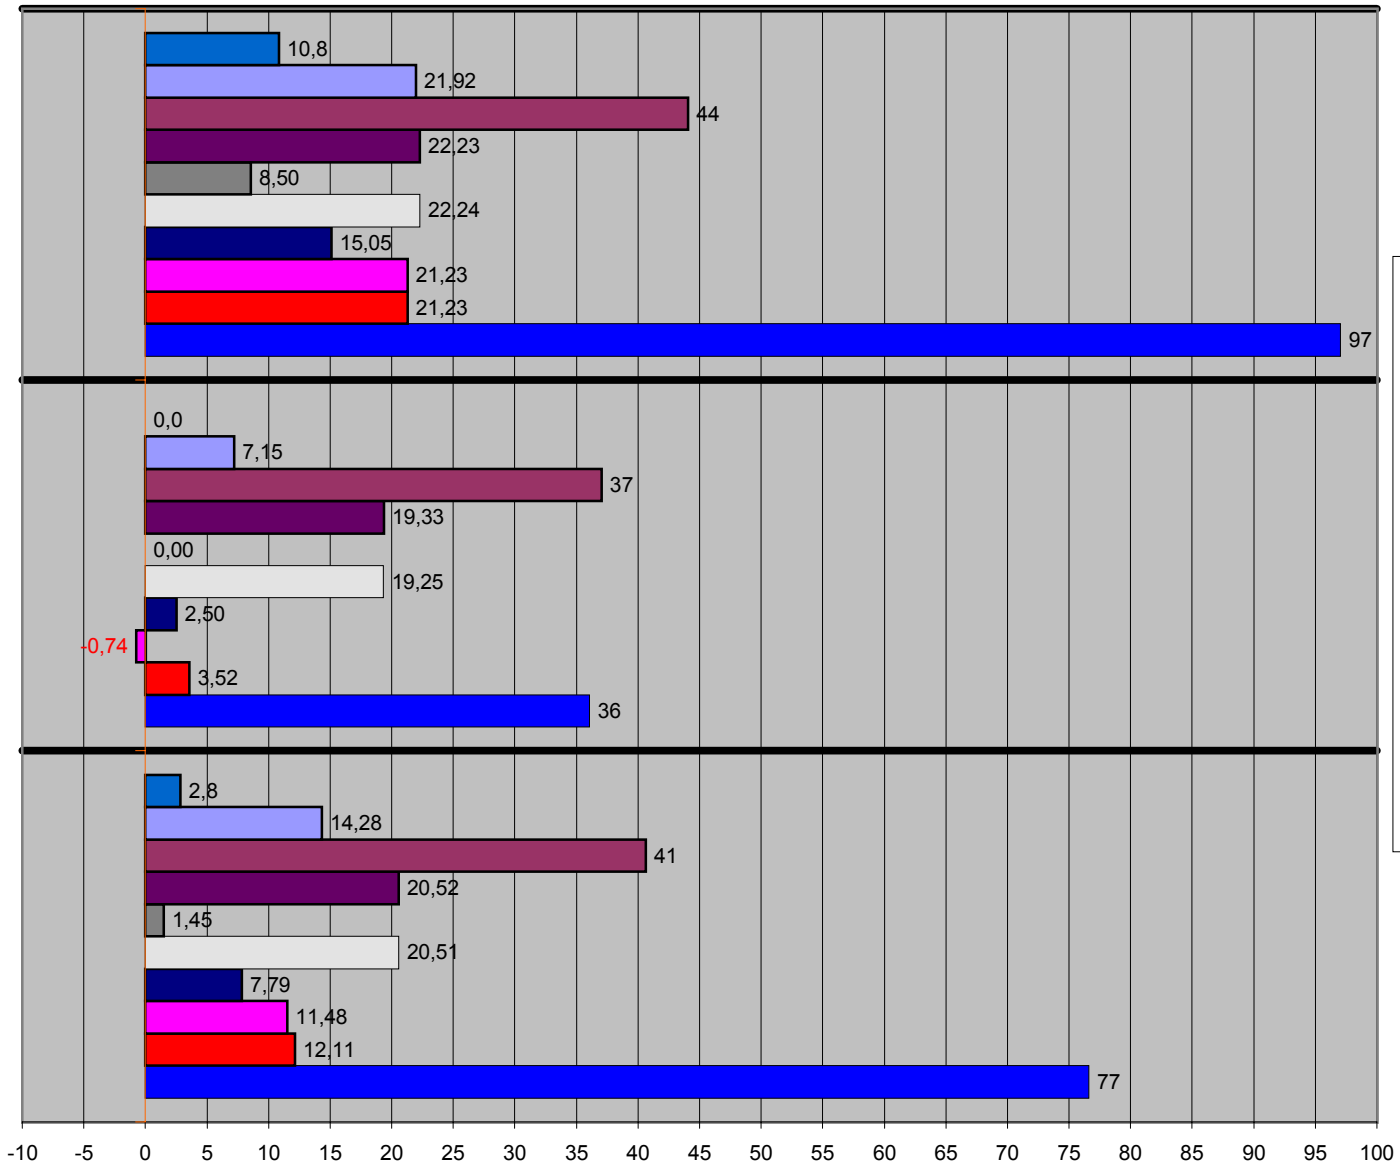

augusti 2000

Medel augusti

Max

Min

- Vindby m/s
- Vix ute °C
- Luffukt inne Rh%
- Temp inne °C
- Vind m/s
- Vix inne °C
- Daggpunkt °C
- Kyleffekt °C
- Temp ute °C
- Luffukt ute Rh%

september 2000

Medel september

oktober 2000

Medel oktober

Max

Min

- Vindby m/s
- Vix ute °C
- Luffukt inne Rh%
- Temp inne °C
- Vind m/s
- Vix inne °C
- Dagpunkt °C
- Kyleffekt °C
- Temp ute °C
- Luffukt ute Rh%

november 2000

Medel november

Max

Min

- Vindby m/s
- Vix ute °C
- Luffukt inne Rh%
- Temp inne °C
- Vind m/s
- Vix inne °C
- Dagpunkt °C
- Kyleffekt °C
- Temp ute °C
- Luffukt ute Rh%

december 2000

Medel december

1:a halvåret