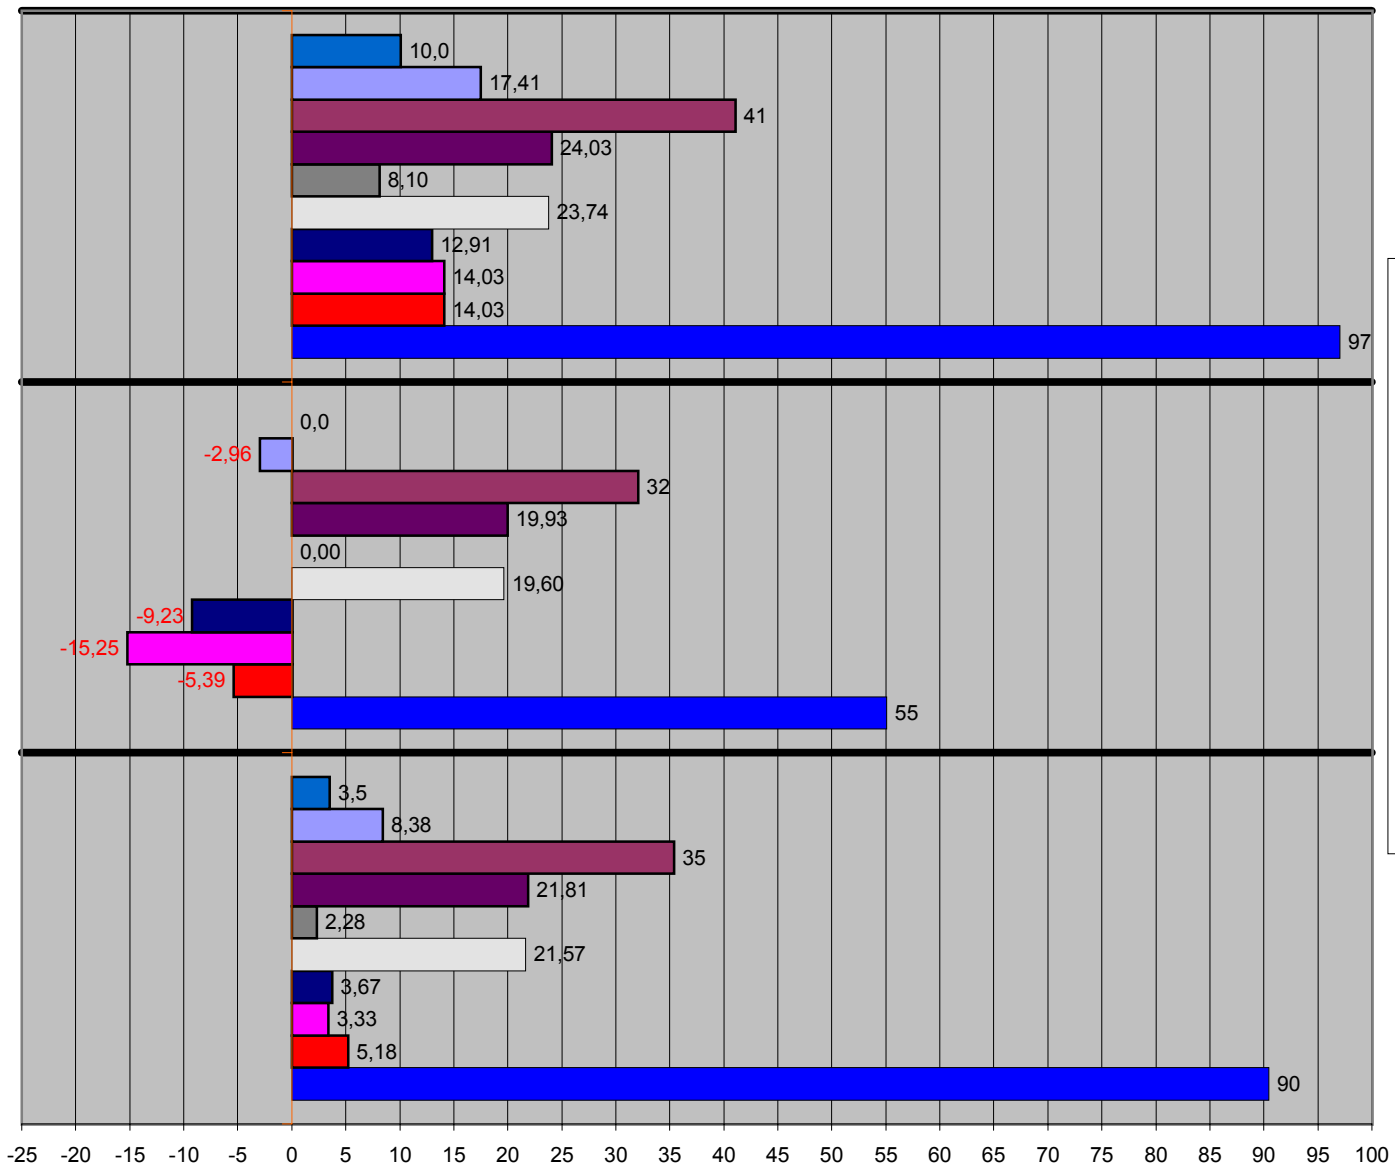

augusti 2000

Medel augusti

Max

Min

- Vindby m/s
- Vix ute °C
- Luffukt inne Rh%
- Temp inne °C
- Vind m/s
- Vix inne °C
- Daggpunkt °C
- Kyleffekt °C
- Temp ute °C
- Luffukt ute Rh%

september 2000

Medel september

oktober 2000

Medel oktober

Max

Min

- Vindby m/s
- Vix ute °C
- Luffukt inne Rh%
- Temp inne °C
- Vind m/s
- Vix inne °C
- Dagpunkt °C
- Kyleffekt °C
- Temp ute °C
- Luffukt ute Rh%

november 2000

Medel november

Max

Min

- Vindby m/s
- Vix ute °C
- Luffukt inne Rh%
- Temp inne °C
- Vind m/s
- Vix inne °C
- Dagpunkt °C
- Kyleffekt °C
- Temp ute °C
- Luffukt ute Rh%

december 2000

Medel december

1:a halvåret