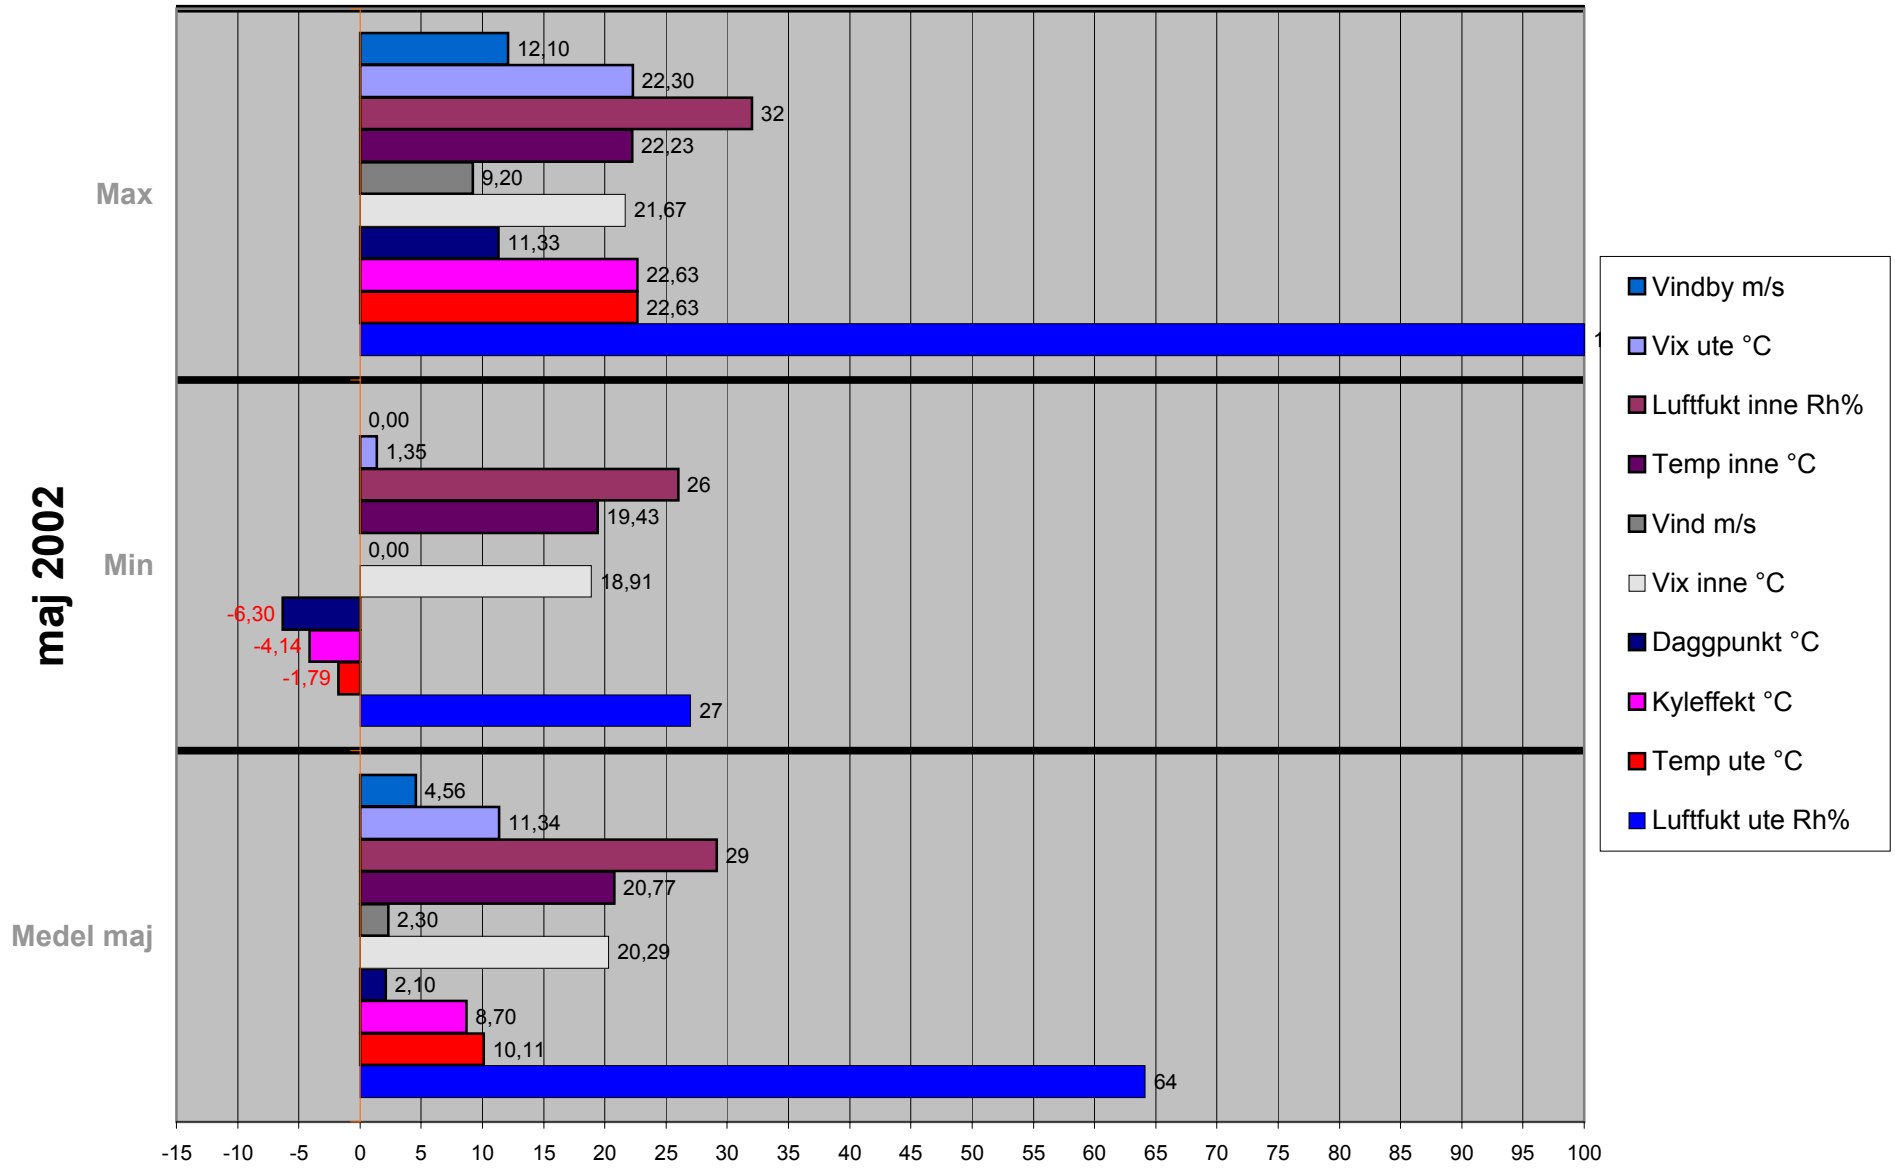

januari 2002

Medel januari

Max

Min

- Vindby m/s
- Vix ute °C
- Luftfukt inne Rh%
- Temp inne °C
- Vind m/s
- Vix inne °C
- Daggpunkt °C
- Kyleffekt °C
- Temp ute °C
- Luftfukt ute Rh%

februari 2002

mars 2002

april 2002

juni 2002

- Vindby m/s
- Vix ute °C
- Luffukt inne Rh%
- Temp inne °C
- Vind m/s
- Vix inne °C
- Daggpunkt °C
- Kyleffekt °C
- Temp ute °C
- Luffukt ute Rh%

augusti 2002

Medel augusti

september 2002

Medel september

Max

Min

- Vindby m/s
- Vix ute °C
- Luftfukt inne Rh%
- Temp inne °C
- Vind m/s
- Vix inne °C
- Daggpunkt °C
- Kyleffekt °C
- Temp ute °C
- Luftfukt ute Rh%

oktober 2002

november 2002

december 2002