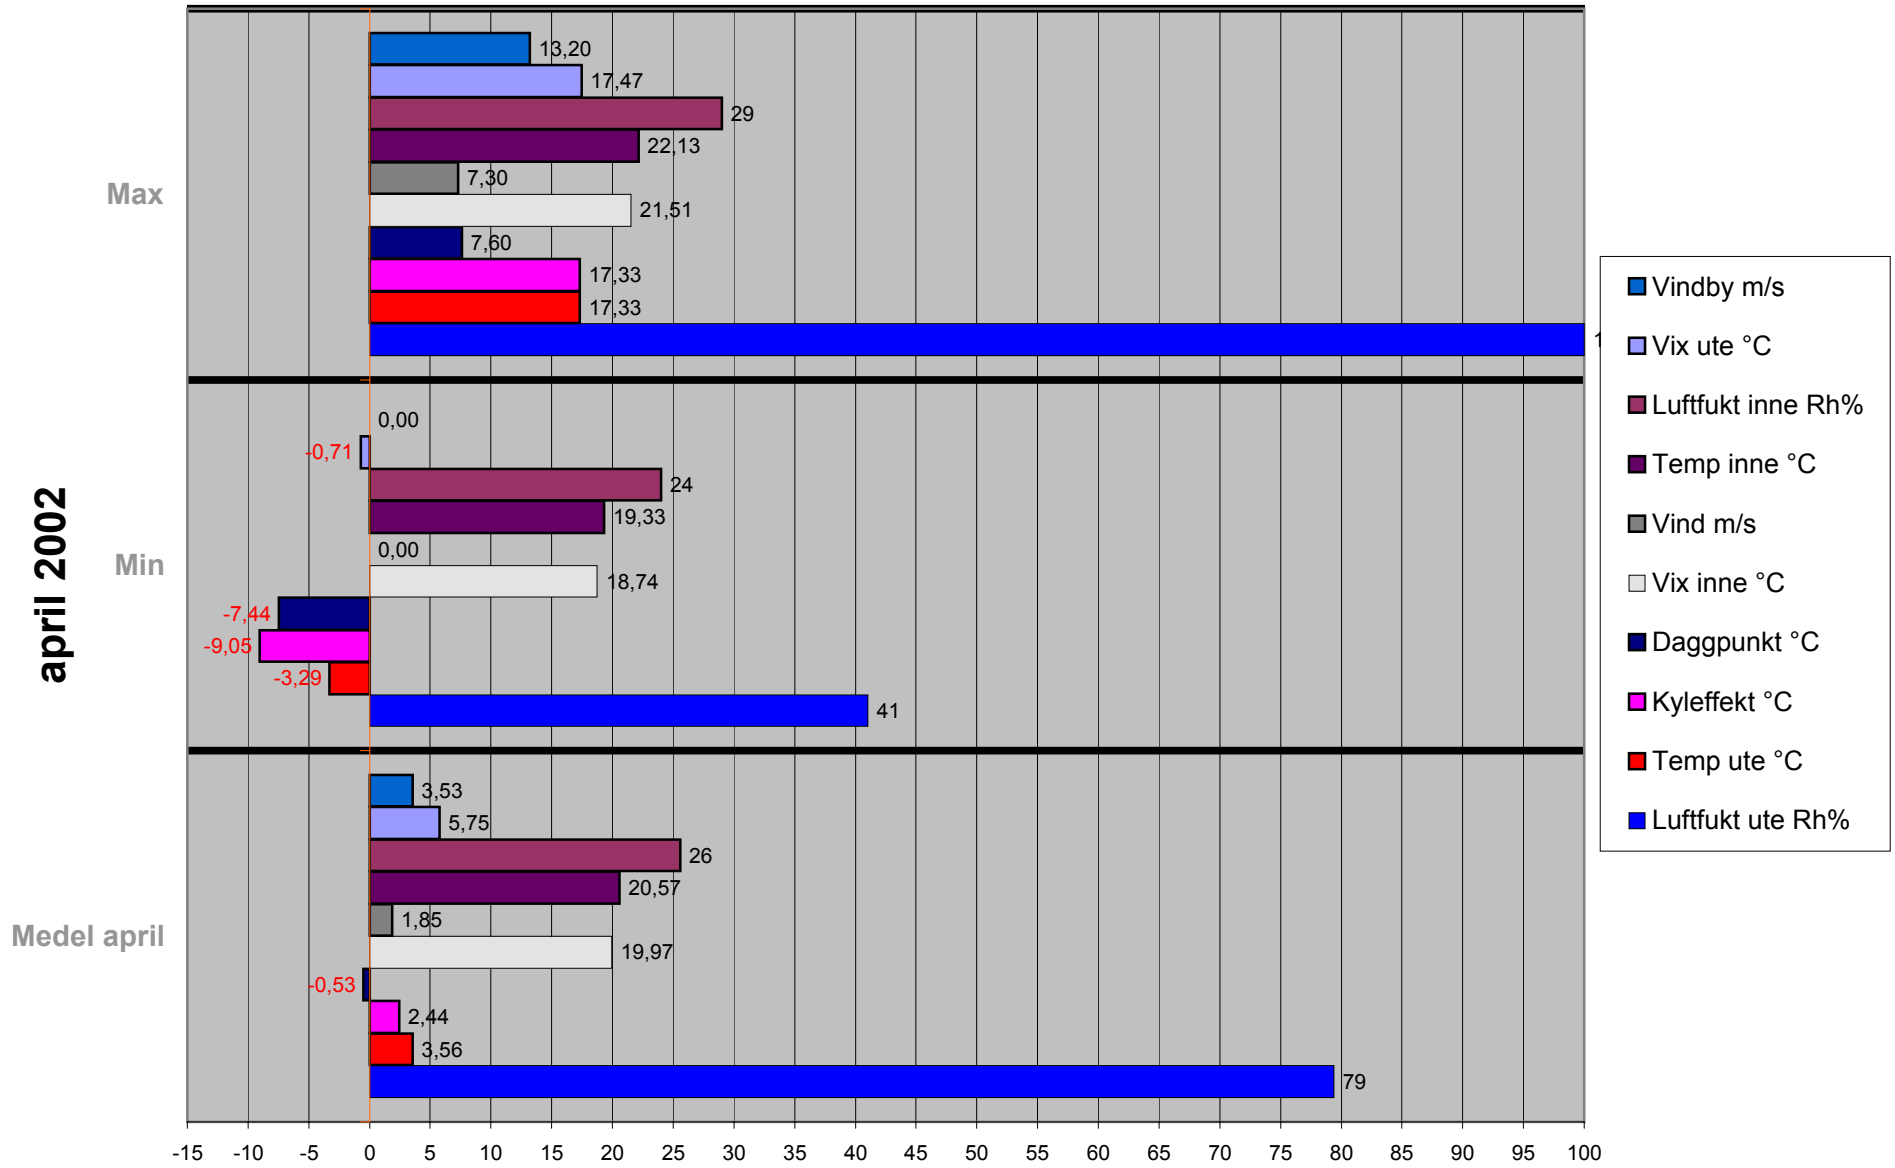

januari 2002

Medel januari

Max

Min

- Vindby m/s
- Vix ute °C
- Luftfukt inne Rh%
- Temp inne °C
- Vind m/s
- Vix inne °C
- Daggpunkt °C
- Kyleffekt °C
- Temp ute °C
- Luftfukt ute Rh%

februari 2002

mars 2002

april 2002

juni 2002

- Vindby m/s
- Vix ute °C
- Luffukt inne Rh%
- Temp inne °C
- Vind m/s
- Vix inne °C
- Daggpunkt °C
- Kyleffekt °C
- Temp ute °C
- Luffukt ute Rh%

augusti 2002

Medel augusti

september 2002

Medel september

Max

Min

- Vindby m/s
- Vix ute °C
- Luftfukt inne Rh%
- Temp inne °C
- Vind m/s
- Vix inne °C
- Daggpunkt °C
- Kyleffekt °C
- Temp ute °C
- Luftfukt ute Rh%

oktober 2002

november 2002

december 2002