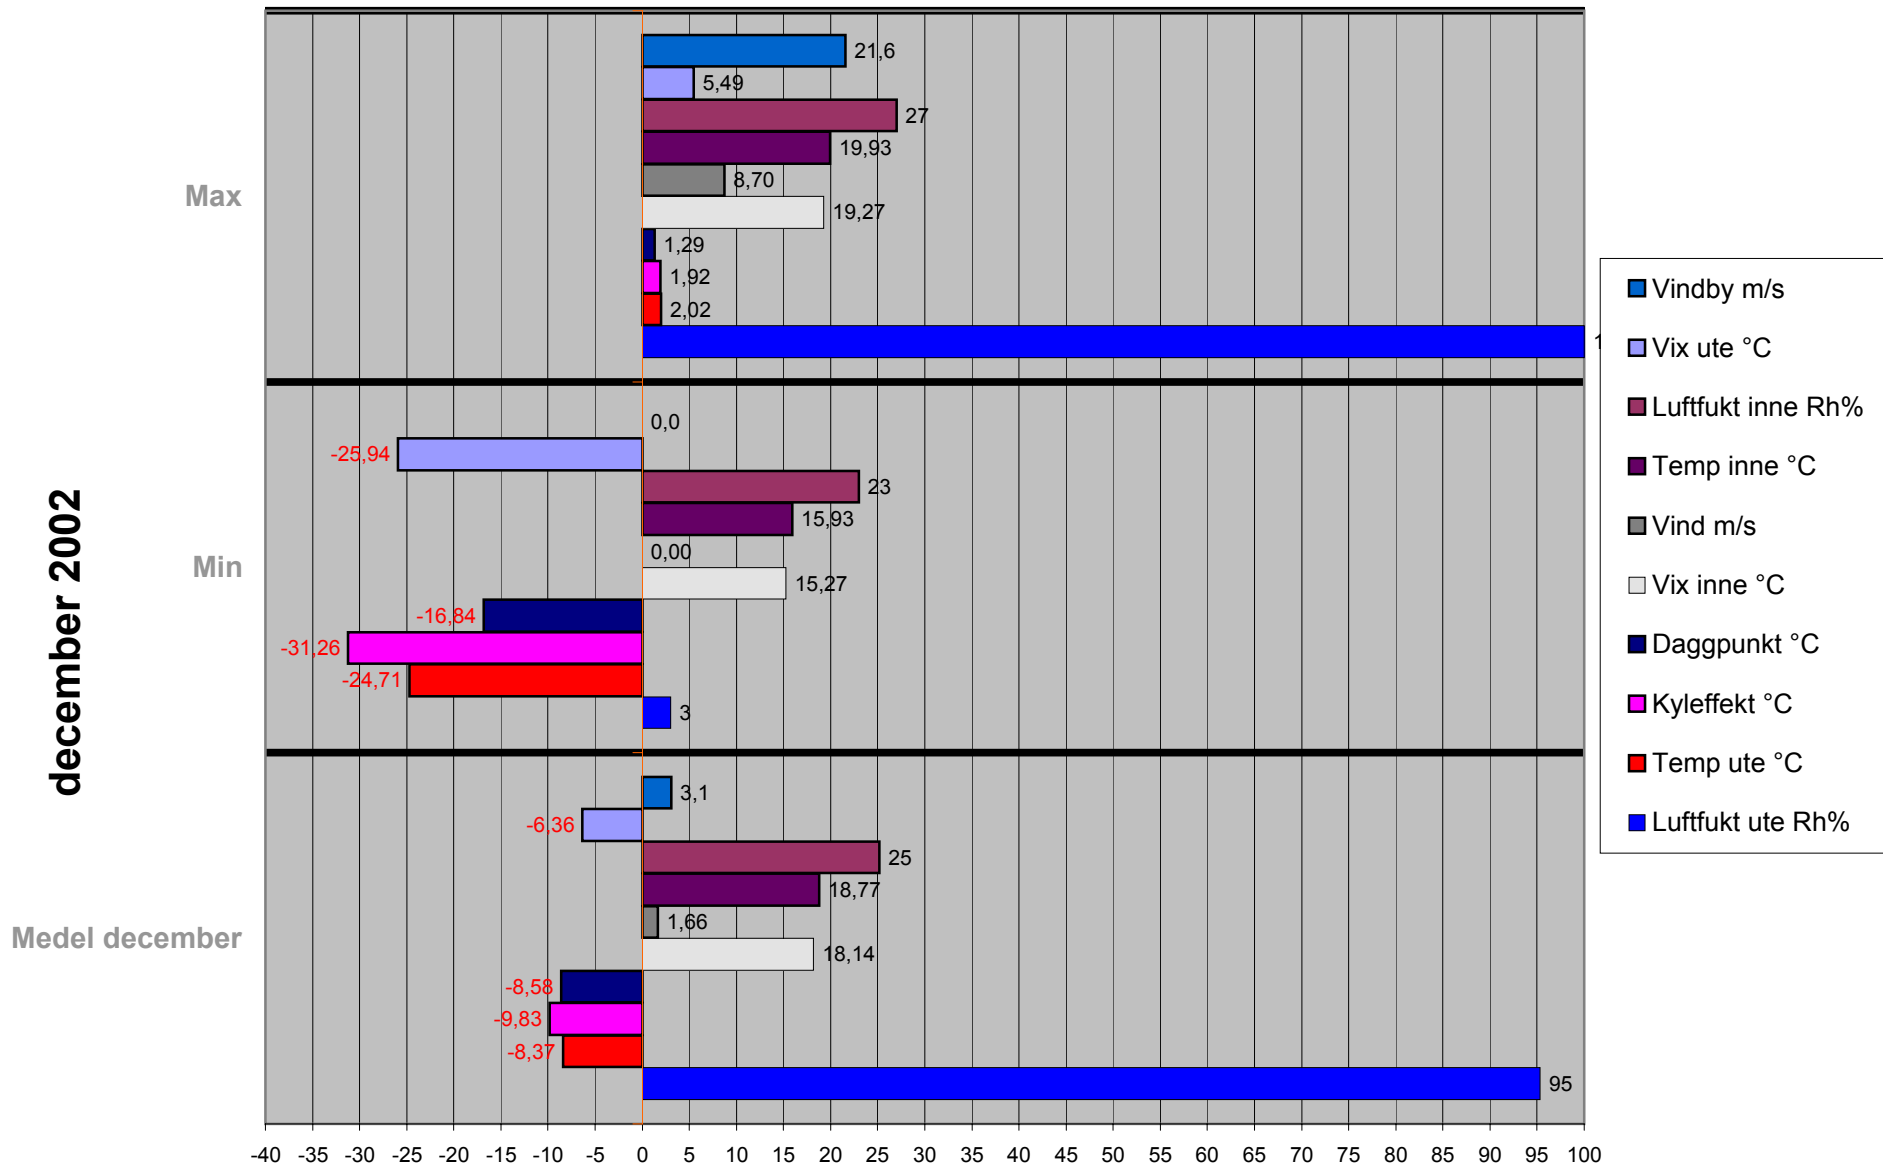

april 2002

juni 2002

- Vindby m/s
- Vix ute °C
- Luffukt inne Rh%
- Temp inne °C
- Vind m/s
- Vix inne °C
- Daggpunkt °C
- Kyleffekt °C
- Temp ute °C
- Luffukt ute Rh%

augusti 2002

Medel augusti

september 2002

Medel september

Max

Min

- Vindby m/s
- Vix ute °C
- Luftfukt inne Rh%
- Temp inne °C
- Vind m/s
- Vix inne °C
- Daggpunkt °C
- Kyleffekt °C
- Temp ute °C
- Luftfukt ute Rh%

oktober 2002

november 2002

december 2002