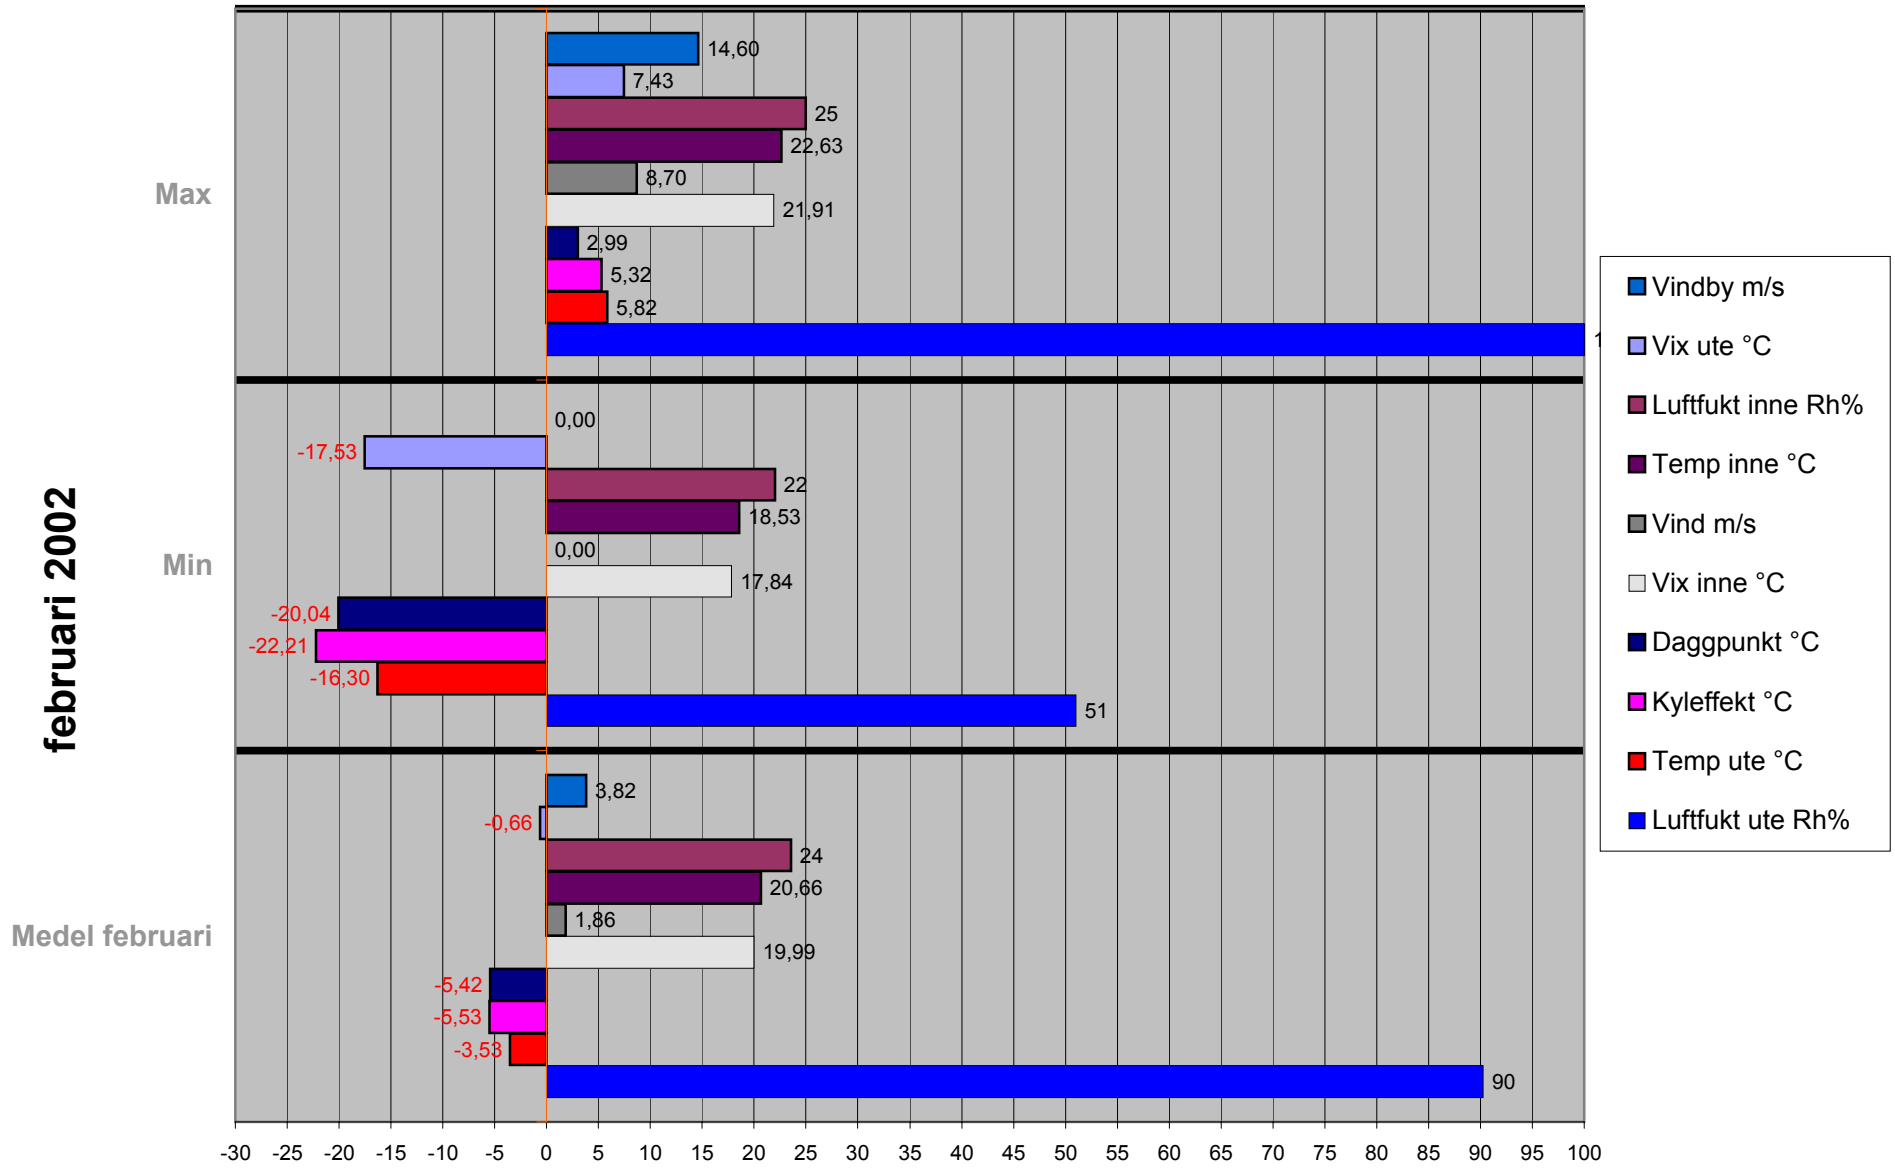

januari 2002

Medel januari

Max

Min

- Vindby m/s
- Vix ute °C
- Luftfukt inne Rh%
- Temp inne °C
- Vind m/s
- Vix inne °C
- Daggpunkt °C
- Kyleffekt °C
- Temp ute °C
- Luftfukt ute Rh%

februari 2002

mars 2002

april 2002

juni 2002

- Vindby m/s
- Vix ute °C
- Luffukt inne Rh%
- Temp inne °C
- Vind m/s
- Vix inne °C
- Daggpunkt °C
- Kyleffekt °C
- Temp ute °C
- Luffukt ute Rh%

augusti 2002

Medel augusti

september 2002

Medel september

Max

Min

- Vindby m/s
- Vix ute °C
- Luftfukt inne Rh%
- Temp inne °C
- Vind m/s
- Vix inne °C
- Daggpunkt °C
- Kyleffekt °C
- Temp ute °C
- Luftfukt ute Rh%

oktober 2002

november 2002

december 2002