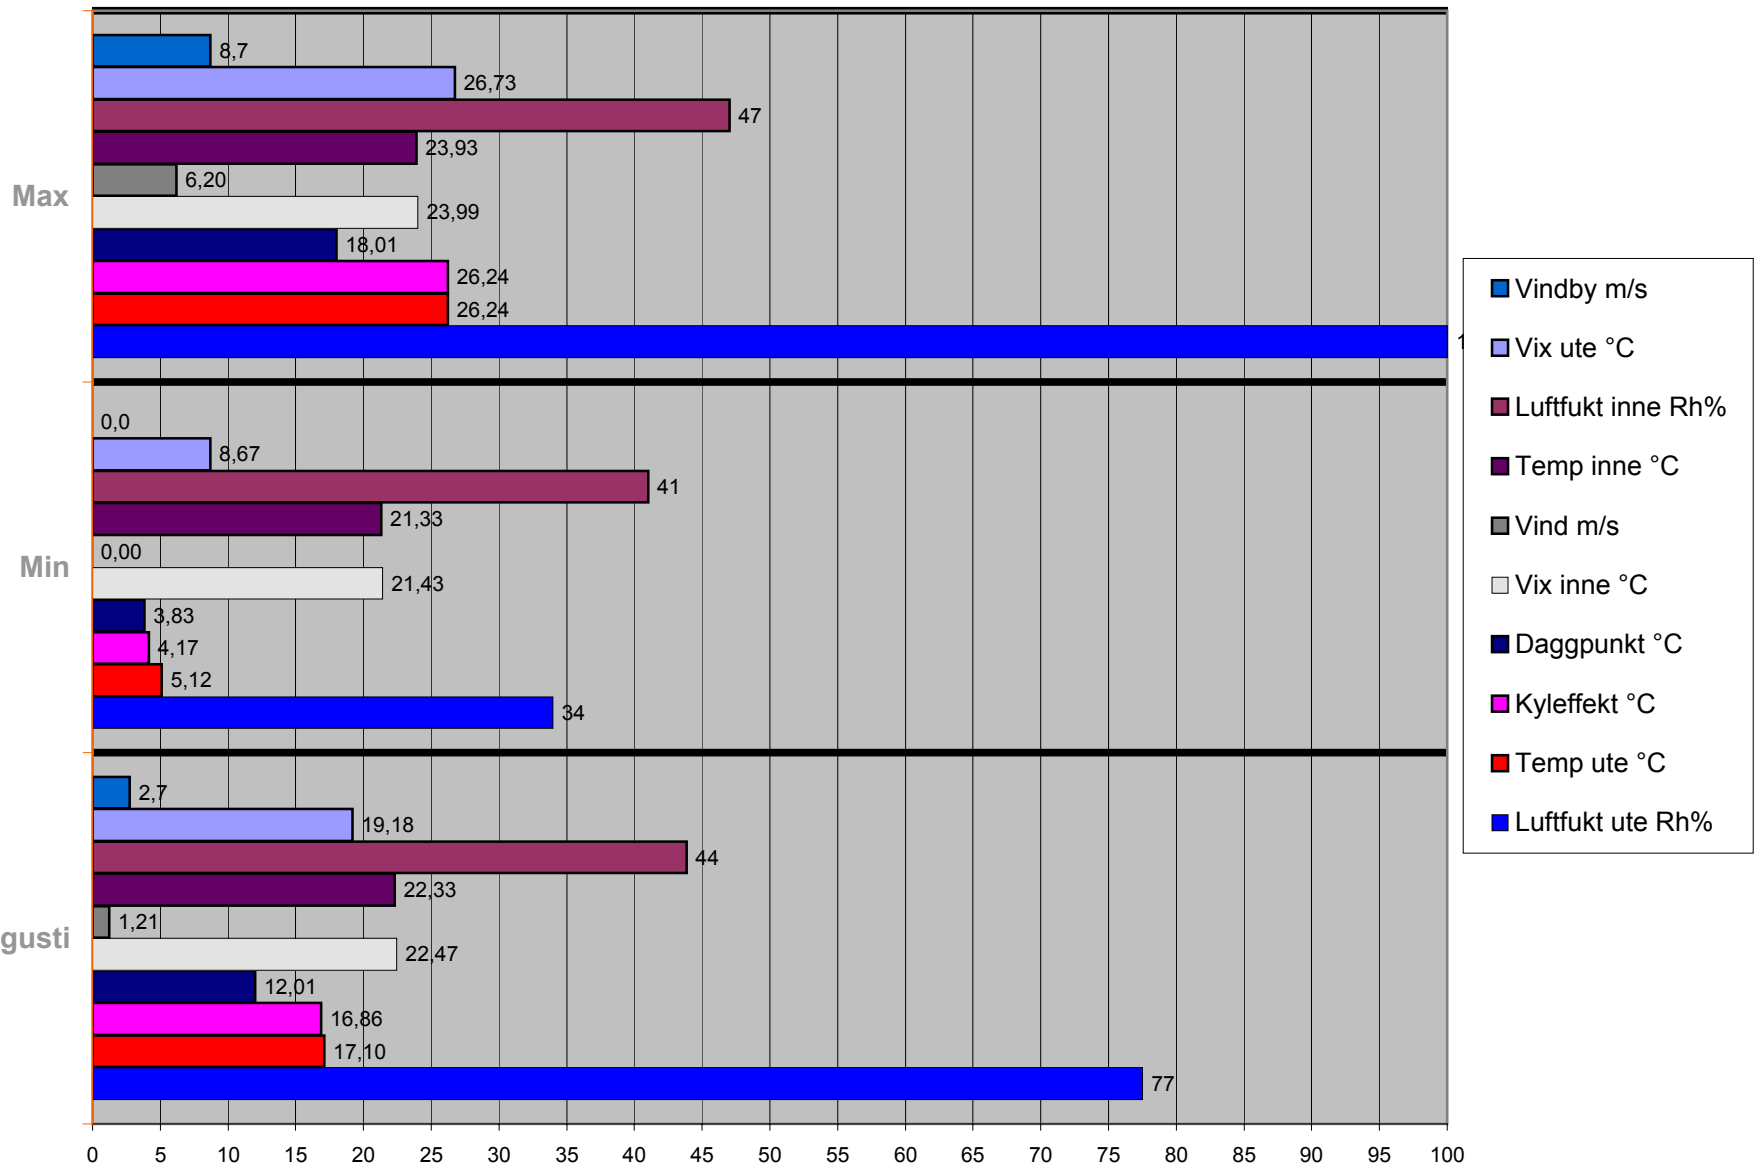

april 2002

juni 2002

- Vindby m/s
- Vix ute °C
- Luffukt inne Rh%
- Temp inne °C
- Vind m/s
- Vix inne °C
- Daggpunkt °C
- Kyleffekt °C
- Temp ute °C
- Luffukt ute Rh%

augusti 2002

Medel augusti

september 2002

Medel september

Max

Min

- Vindby m/s
- Vix ute °C
- Luftfukt inne Rh%
- Temp inne °C
- Vind m/s
- Vix inne °C
- Daggpunkt °C
- Kyleffekt °C
- Temp ute °C
- Luftfukt ute Rh%

oktober 2002

november 2002

december 2002