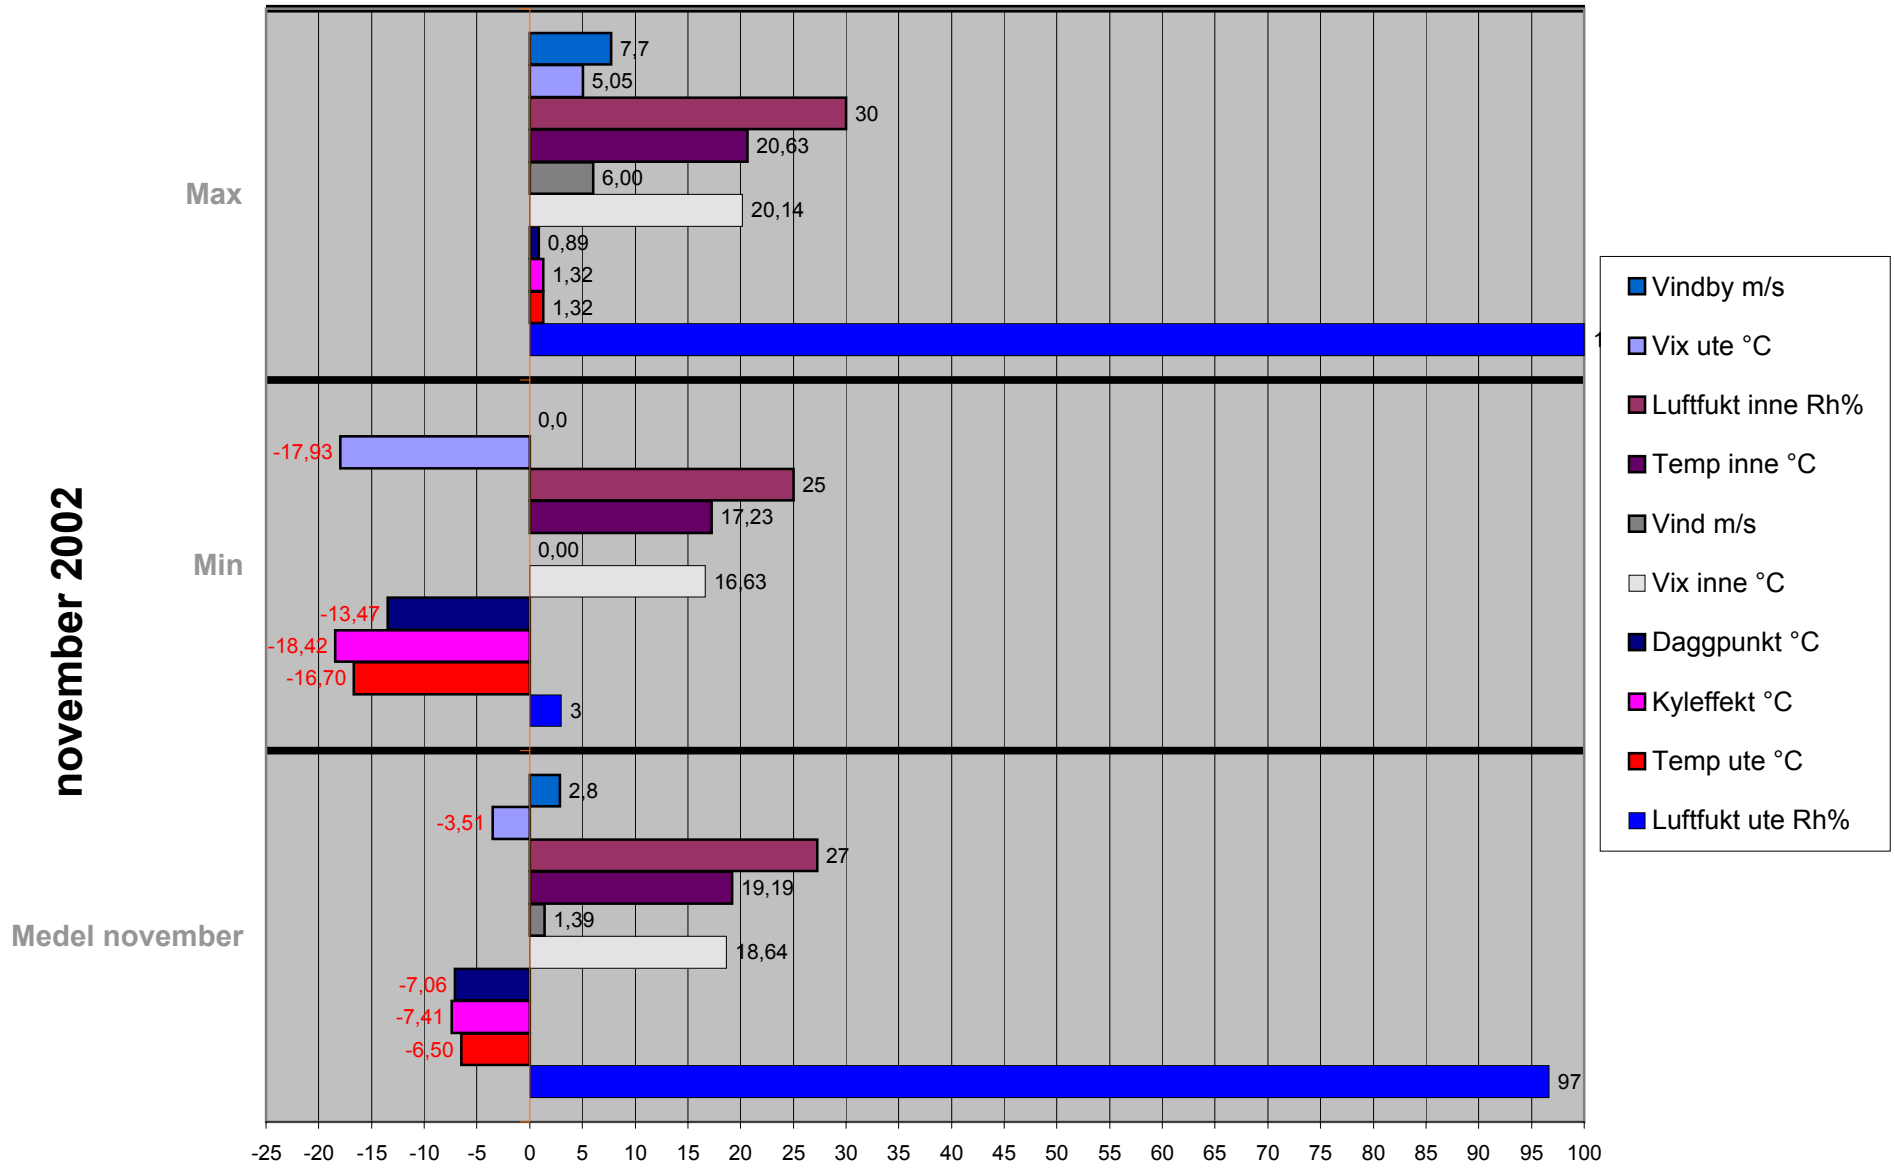

april 2002

juni 2002

- Vindby m/s
- Vix ute °C
- Luffukt inne Rh%
- Temp inne °C
- Vind m/s
- Vix inne °C
- Daggpunkt °C
- Kyleffekt °C
- Temp ute °C
- Luffukt ute Rh%

augusti 2002

Medel augusti

september 2002

Medel september

Max

Min

- Vindby m/s
- Vix ute °C
- Luftfukt inne Rh%
- Temp inne °C
- Vind m/s
- Vix inne °C
- Daggpunkt °C
- Kyleffekt °C
- Temp ute °C
- Luftfukt ute Rh%

oktober 2002

november 2002

december 2002