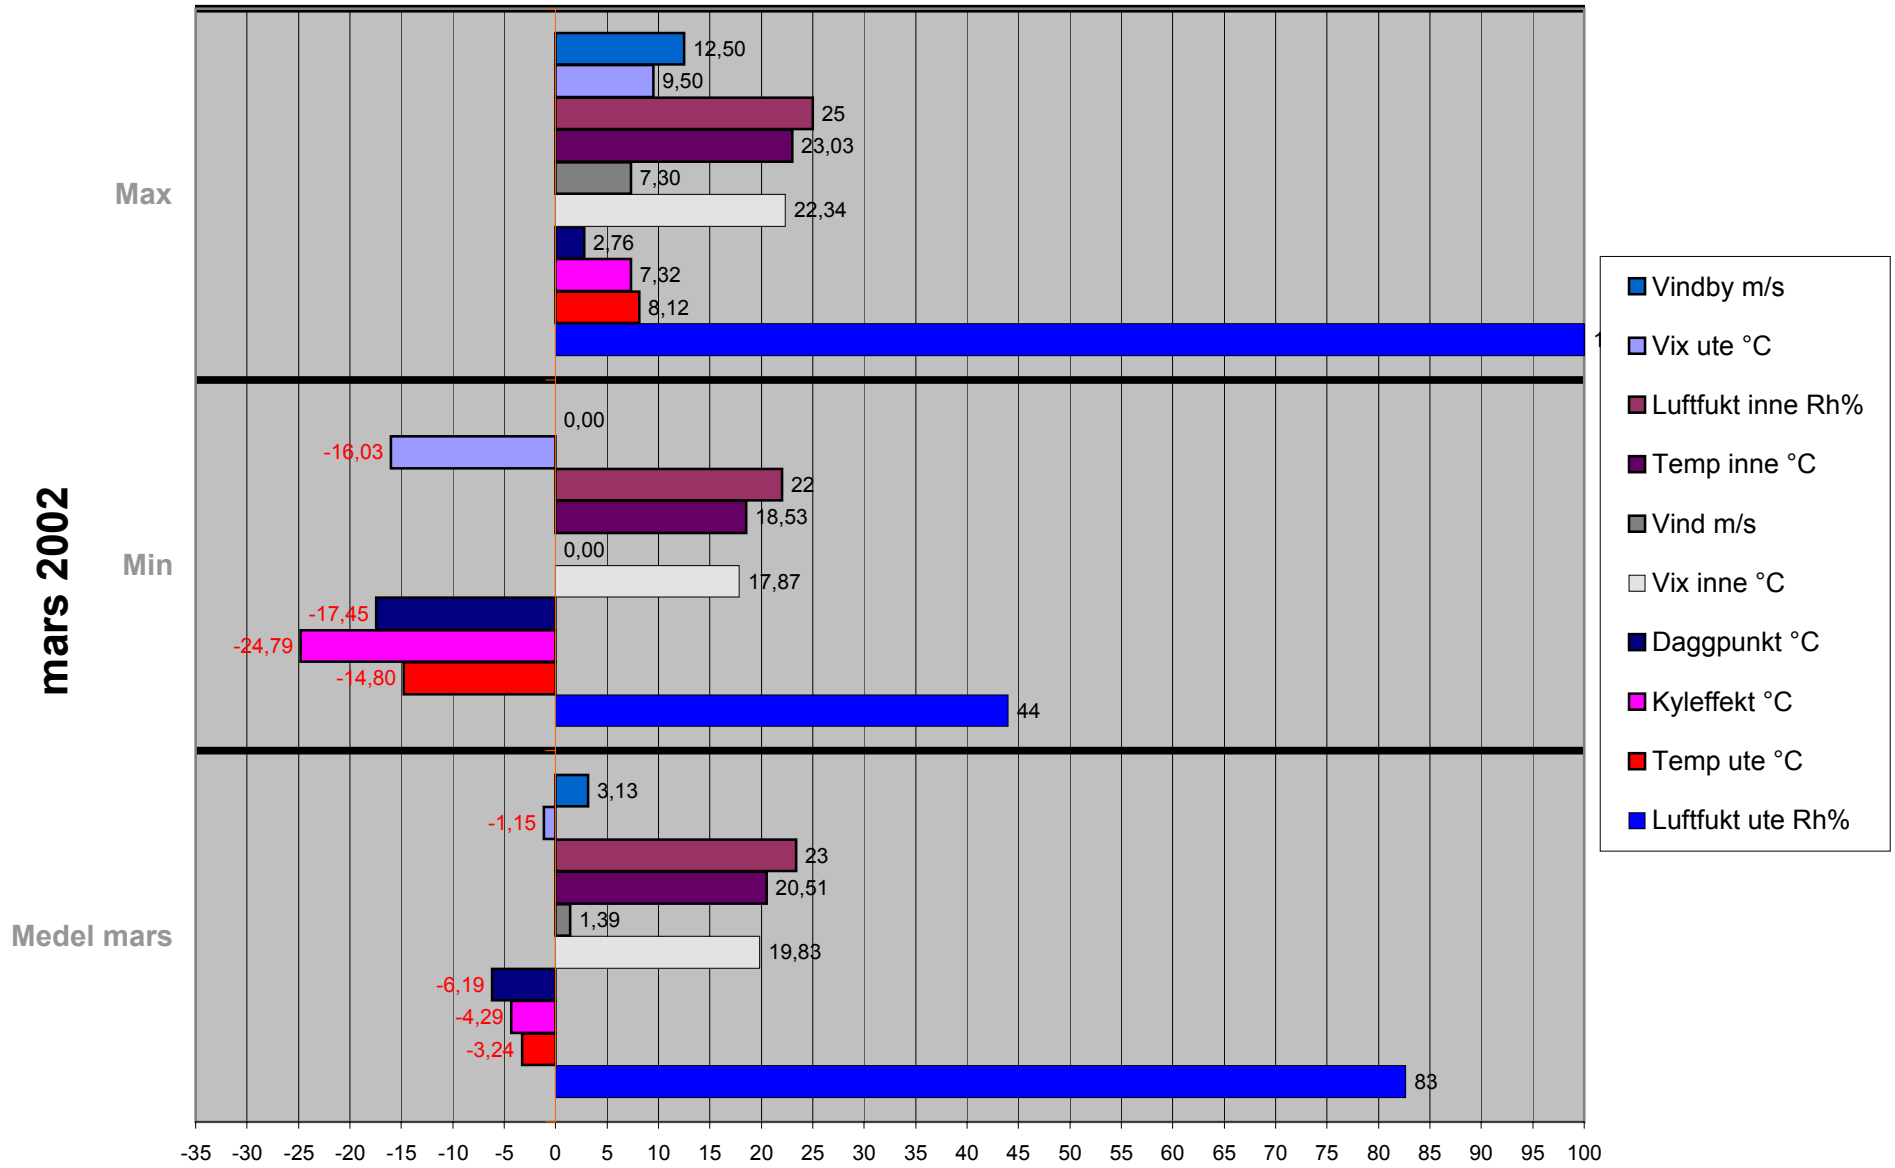

januari 2002

Medel januari

Max

Min

- Vindby m/s
- Vix ute °C
- Luftfukt inne Rh%
- Temp inne °C
- Vind m/s
- Vix inne °C
- Daggpunkt °C
- Kyleffekt °C
- Temp ute °C
- Luftfukt ute Rh%

februari 2002

mars 2002

april 2002

juni 2002

- Vindby m/s
- Vix ute °C
- Luffukt inne Rh%
- Temp inne °C
- Vind m/s
- Vix inne °C
- Daggpunkt °C
- Kyleffekt °C
- Temp ute °C
- Luffukt ute Rh%

augusti 2002

Medel augusti

september 2002

Medel september

Max

Min

- Vindby m/s
- Vix ute °C
- Luftfukt inne Rh%
- Temp inne °C
- Vind m/s
- Vix inne °C
- Daggpunkt °C
- Kyleffekt °C
- Temp ute °C
- Luftfukt ute Rh%

oktober 2002

november 2002

december 2002