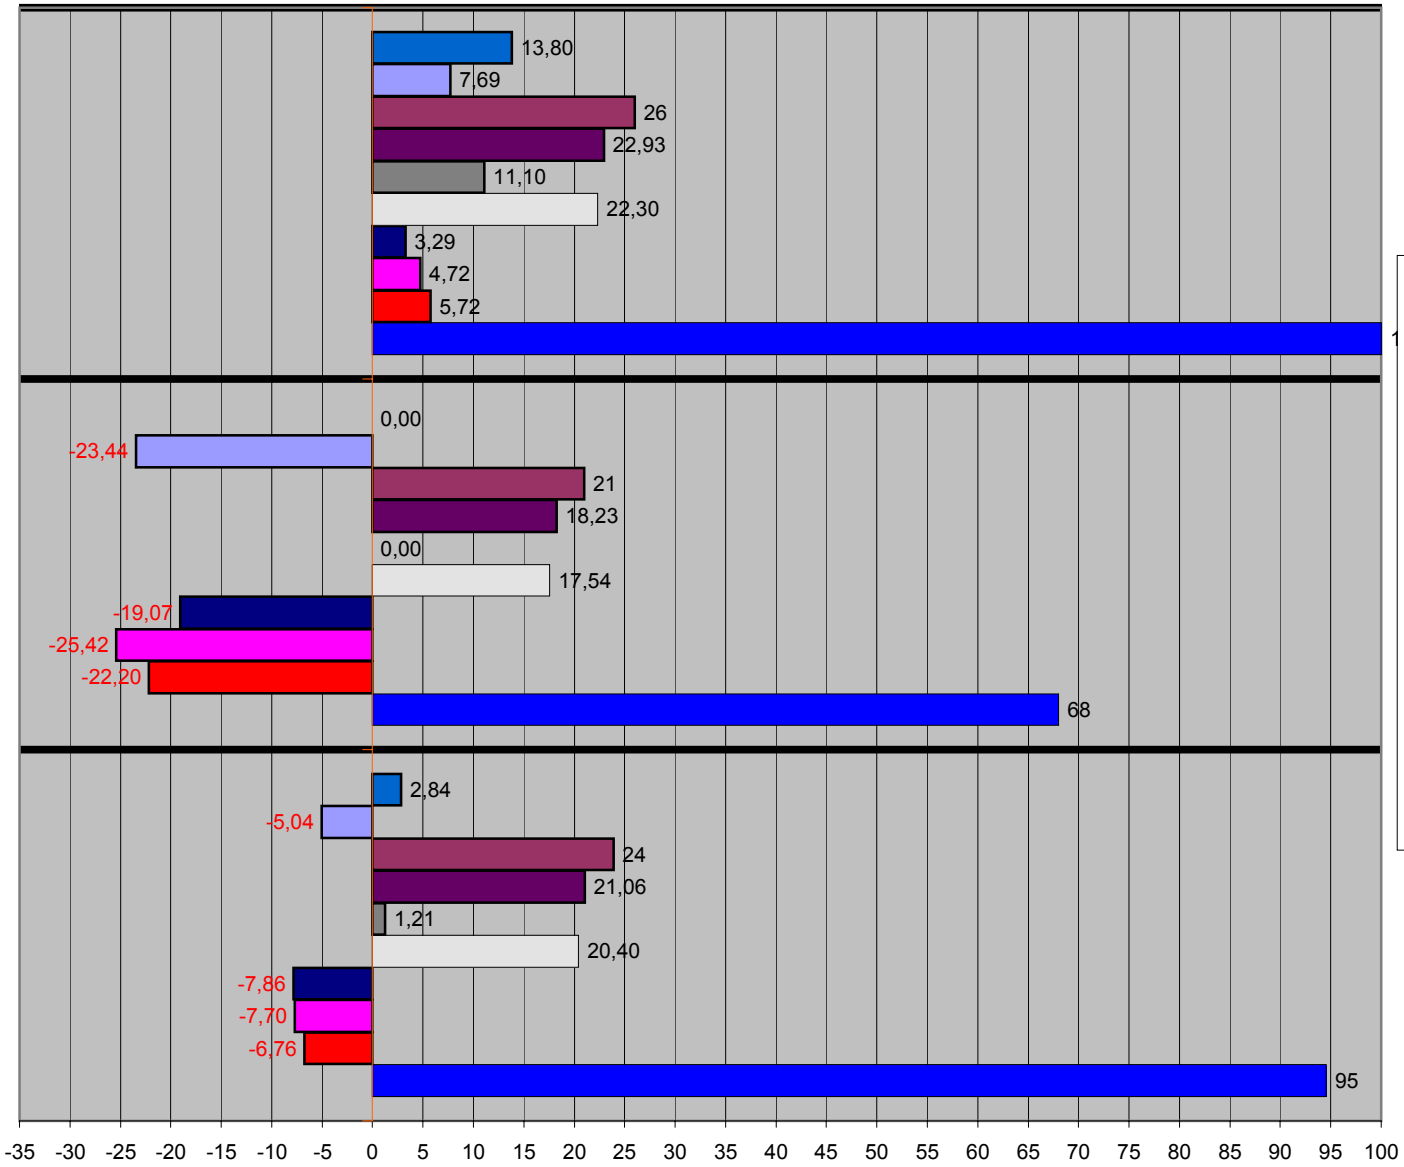

januari 2002

Medel januari

Max

Min

- Vindby m/s
- Vix ute °C
- Luftfukt inne Rh%
- Temp inne °C
- Vind m/s
- Vix inne °C
- Daggpunkt °C
- Kyleffekt °C
- Temp ute °C
- Luftfukt ute Rh%

februari 2002

mars 2002

april 2002

juni 2002

- Vindby m/s
- Vix ute °C
- Luffukt inne Rh%
- Temp inne °C
- Vind m/s
- Vix inne °C
- Daggpunkt °C
- Kyleffekt °C
- Temp ute °C
- Luffukt ute Rh%

augusti 2002

Medel augusti

september 2002

Medel september

Max

Min

- Vindby m/s
- Vix ute °C
- Luftfukt inne Rh%
- Temp inne °C
- Vind m/s
- Vix inne °C
- Daggpunkt °C
- Kyleffekt °C
- Temp ute °C
- Luftfukt ute Rh%

oktober 2002

november 2002

december 2002