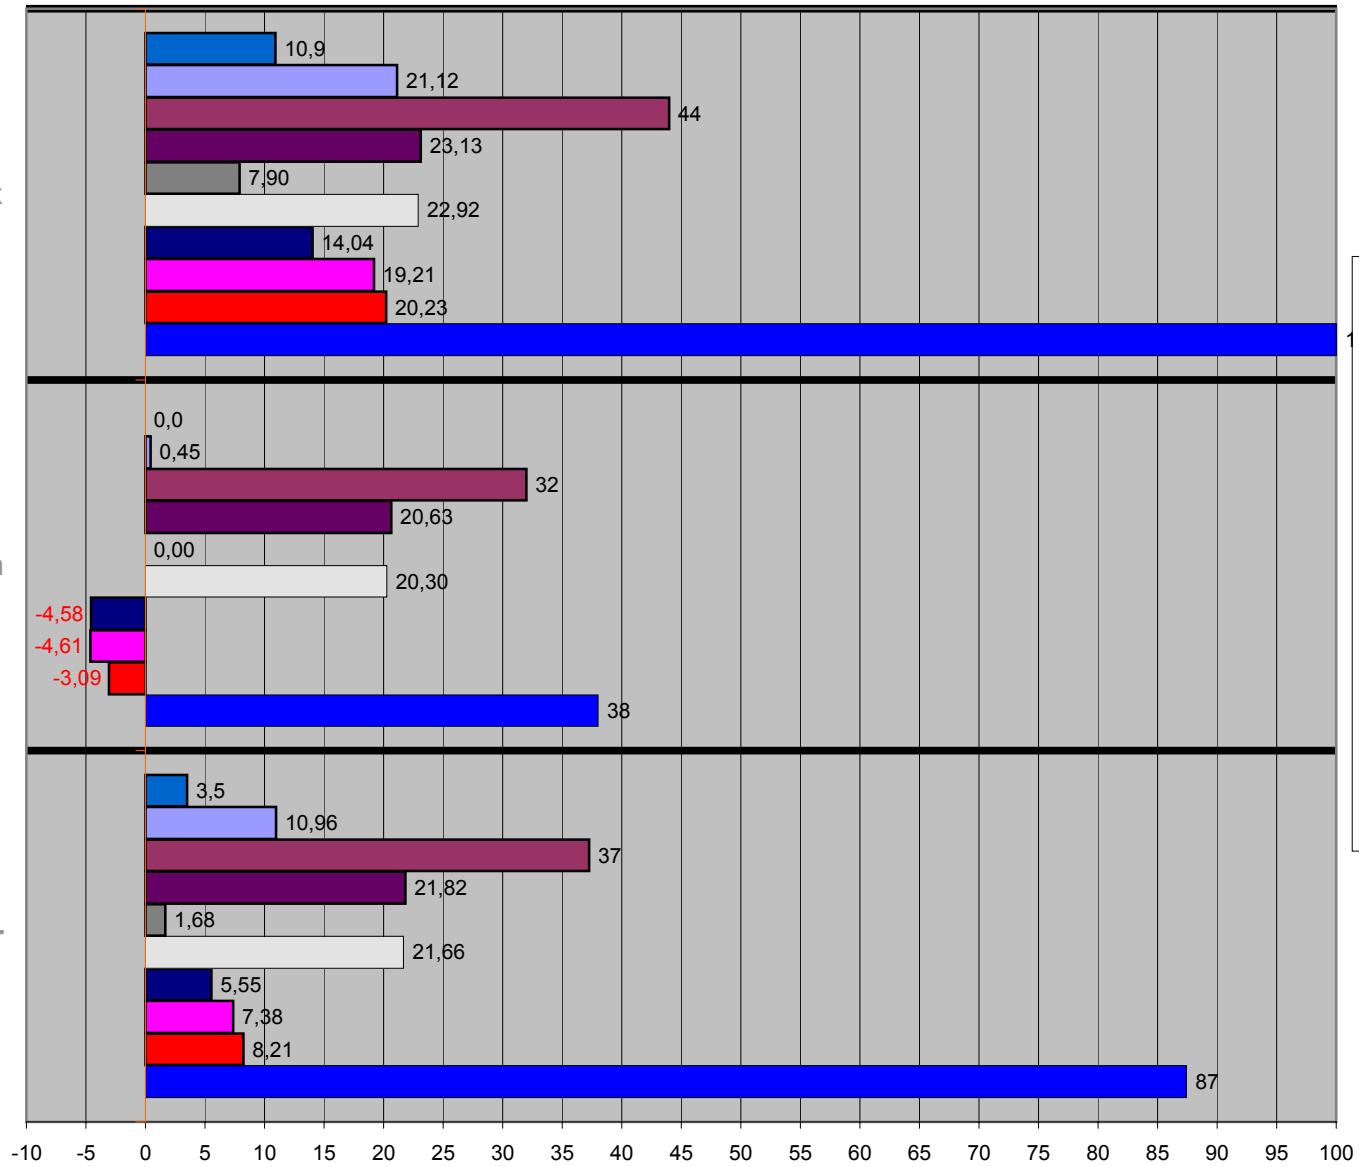

januari 2002

Medel januari

Max

Min

- Vindby m/s
- Vix ute °C
- Luftfukt inne Rh%
- Temp inne °C
- Vind m/s
- Vix inne °C
- Daggpunkt °C
- Kyleffekt °C
- Temp ute °C
- Luftfukt ute Rh%

februari 2002

mars 2002

april 2002

juni 2002

- Vindby m/s
- Vix ute °C
- Luffukt inne Rh%
- Temp inne °C
- Vind m/s
- Vix inne °C
- Daggpunkt °C
- Kyleffekt °C
- Temp ute °C
- Luffukt ute Rh%

augusti 2002

Medel augusti

september 2002

Medel september

Max

Min

- Vindby m/s
- Vix ute °C
- Luftfukt inne Rh%
- Temp inne °C
- Vind m/s
- Vix inne °C
- Daggpunkt °C
- Kyleffekt °C
- Temp ute °C
- Luftfukt ute Rh%

oktober 2002

november 2002

december 2002