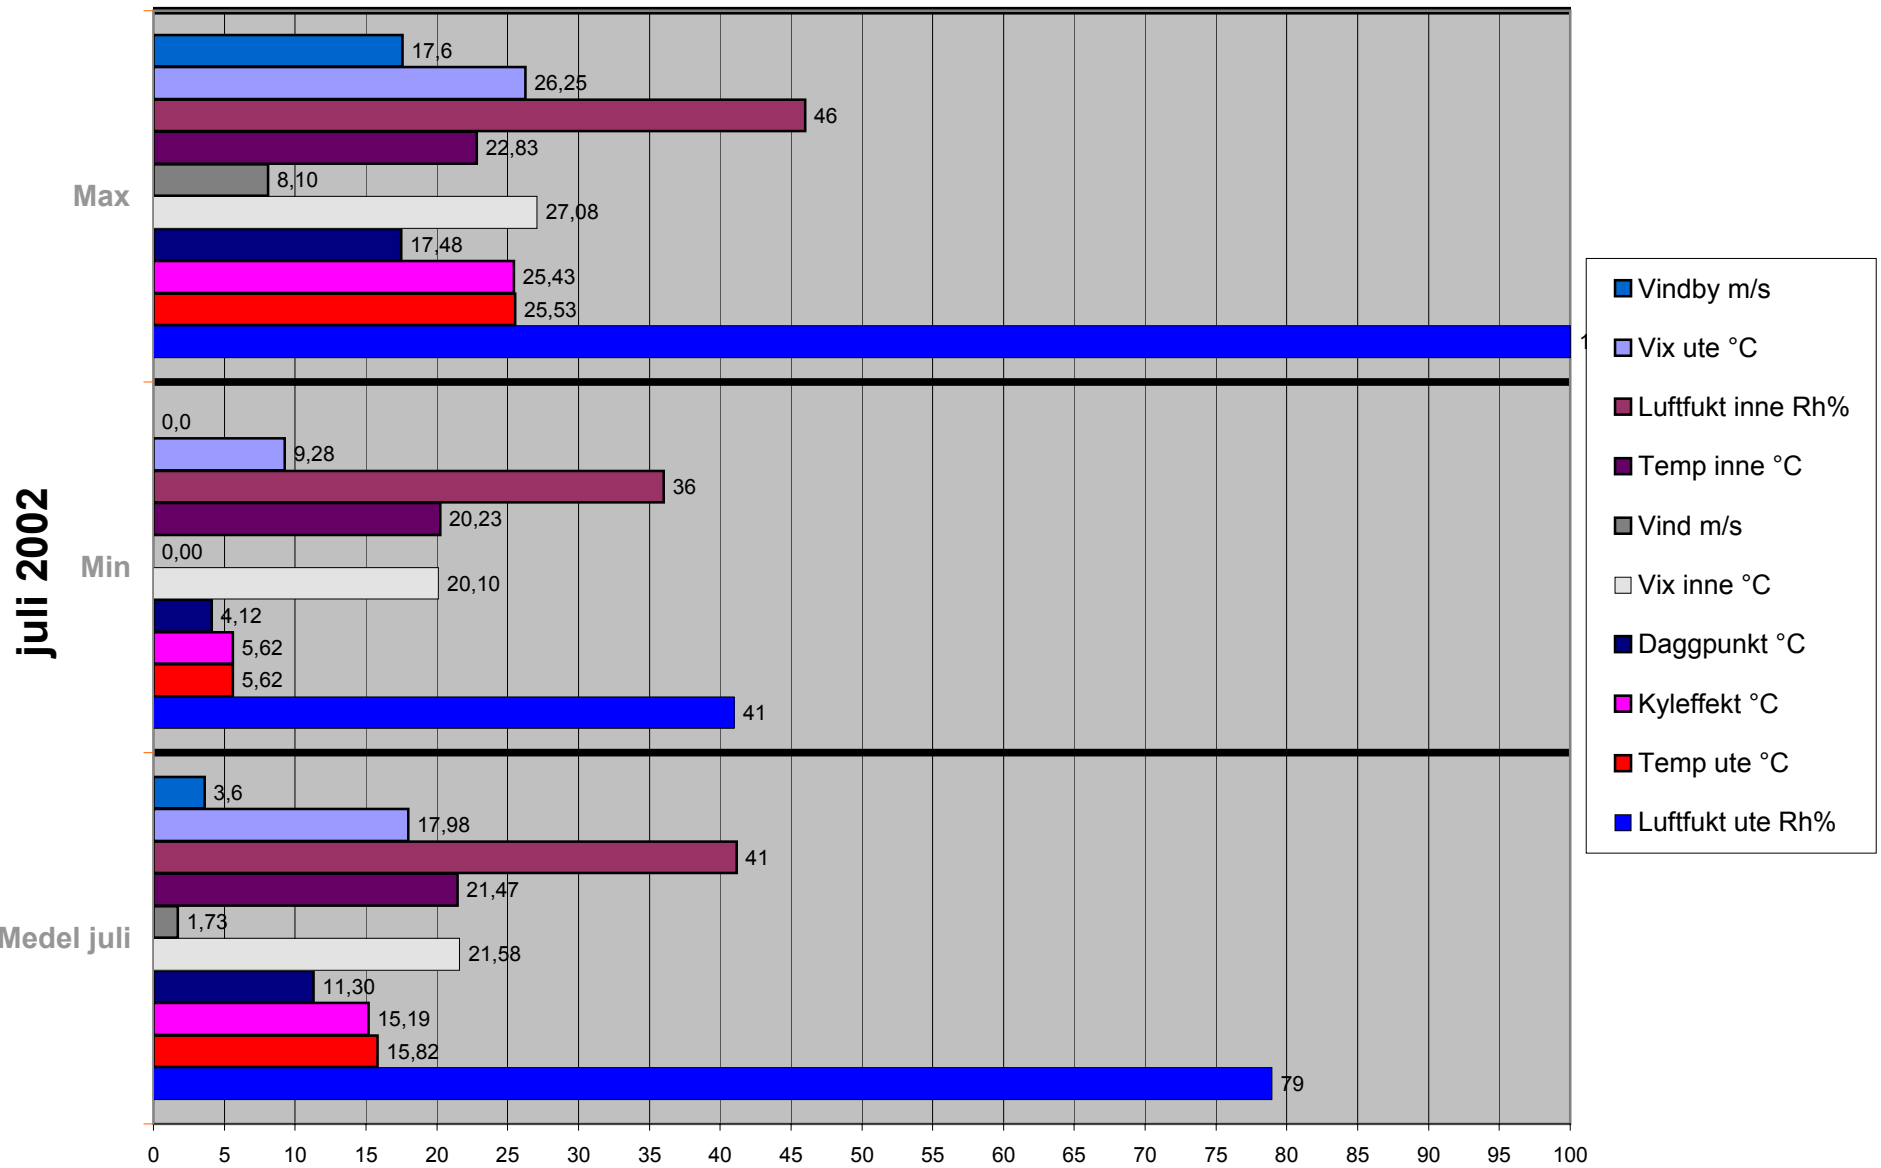

januari 2002

Medel januari

Max

Min

- Vindby m/s
- Vix ute °C
- Luftfukt inne Rh%
- Temp inne °C
- Vind m/s
- Vix inne °C
- Daggpunkt °C
- Kyleffekt °C
- Temp ute °C
- Luftfukt ute Rh%

februari 2002

mars 2002

april 2002

juni 2002

- Vindby m/s
- Vix ute °C
- Luffukt inne Rh%
- Temp inne °C
- Vind m/s
- Vix inne °C
- Daggpunkt °C
- Kyleffekt °C
- Temp ute °C
- Luffukt ute Rh%

augusti 2002

Medel augusti

september 2002

Medel september

Max

Min

- Vindby m/s
- Vix ute °C
- Luftfukt inne Rh%
- Temp inne °C
- Vind m/s
- Vix inne °C
- Daggpunkt °C
- Kyleffekt °C
- Temp ute °C
- Luftfukt ute Rh%

oktober 2002

november 2002

december 2002