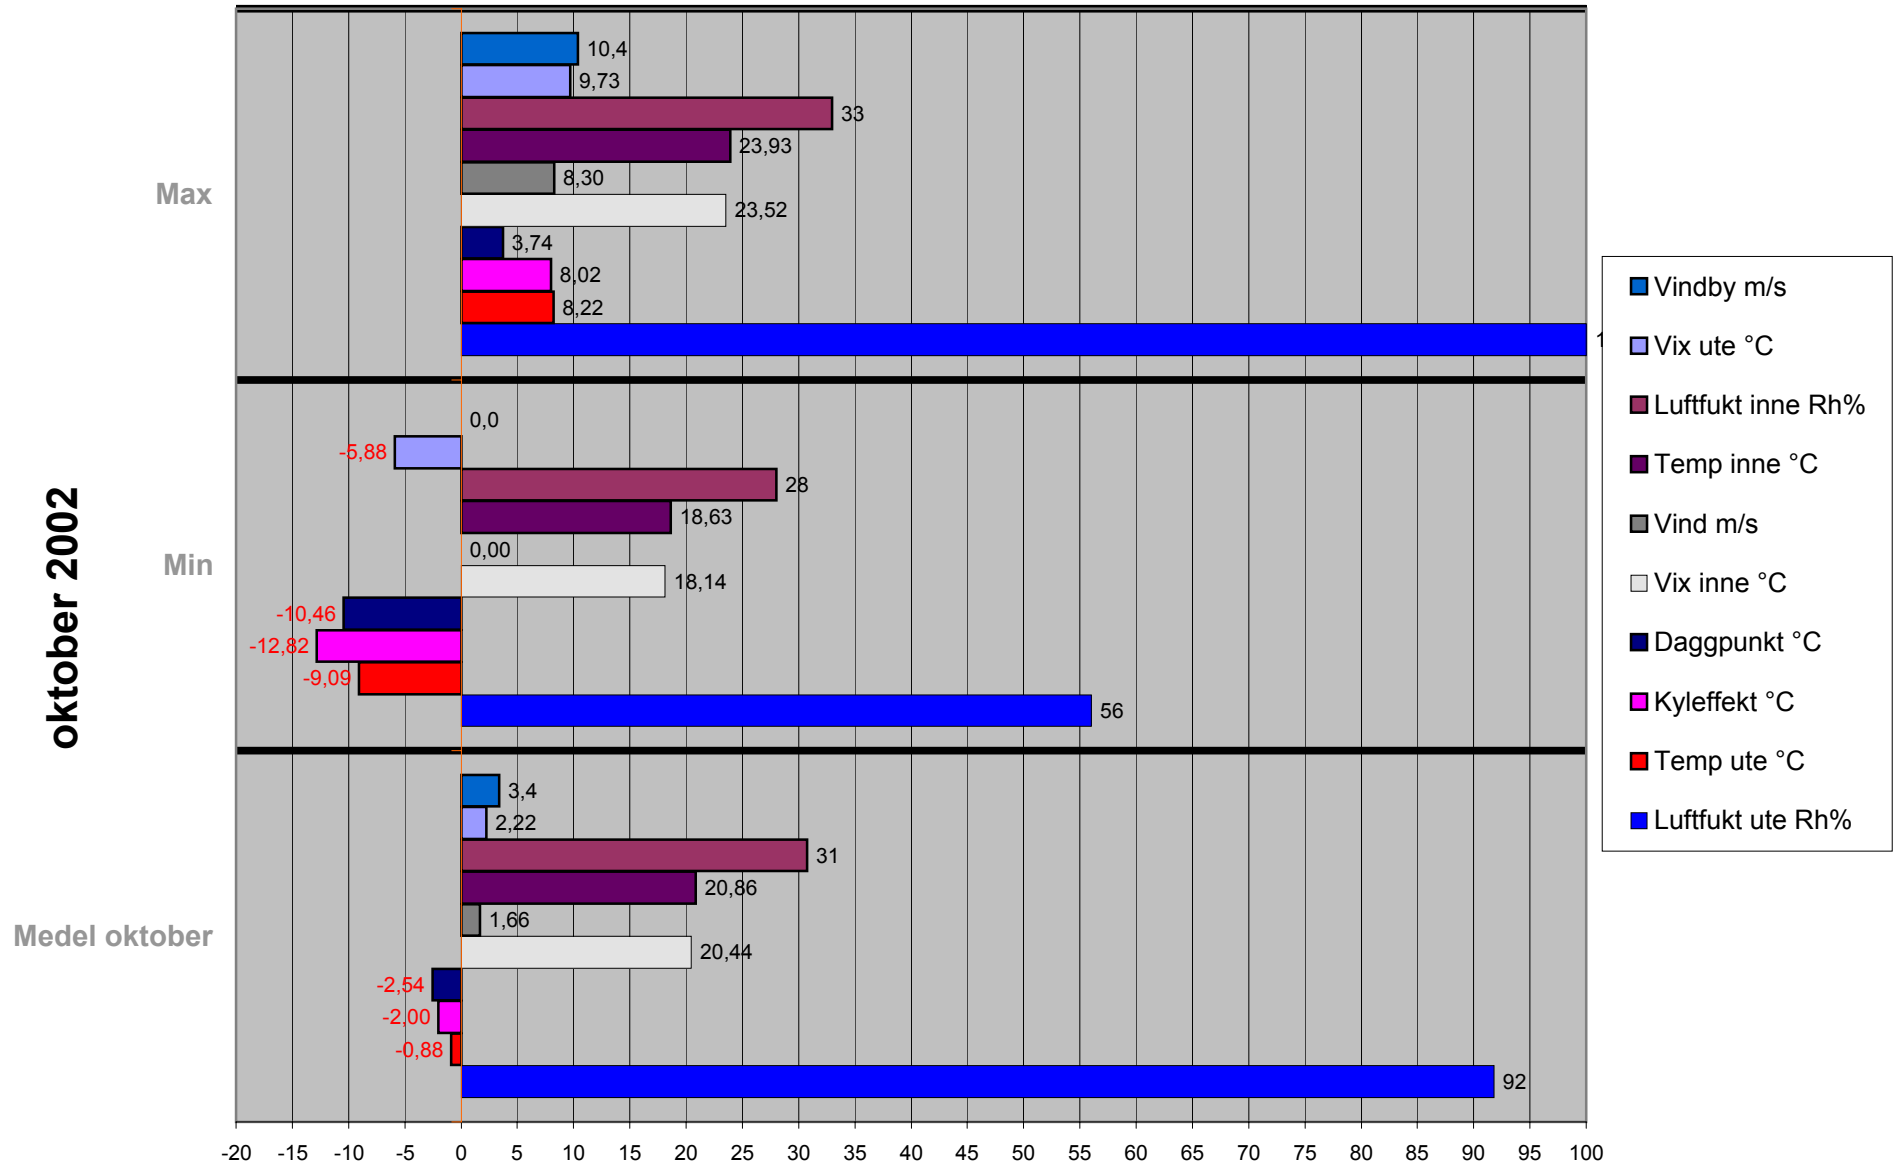

april 2002

juni 2002

- Vindby m/s
- Vix ute °C
- Luffukt inne Rh%
- Temp inne °C
- Vind m/s
- Vix inne °C
- Daggpunkt °C
- Kyleffekt °C
- Temp ute °C
- Luffukt ute Rh%

augusti 2002

Medel augusti

september 2002

Medel september

Max

Min

- Vindby m/s
- Vix ute °C
- Luftfukt inne Rh%
- Temp inne °C
- Vind m/s
- Vix inne °C
- Daggpunkt °C
- Kyleffekt °C
- Temp ute °C
- Luftfukt ute Rh%

oktober 2002

november 2002

december 2002