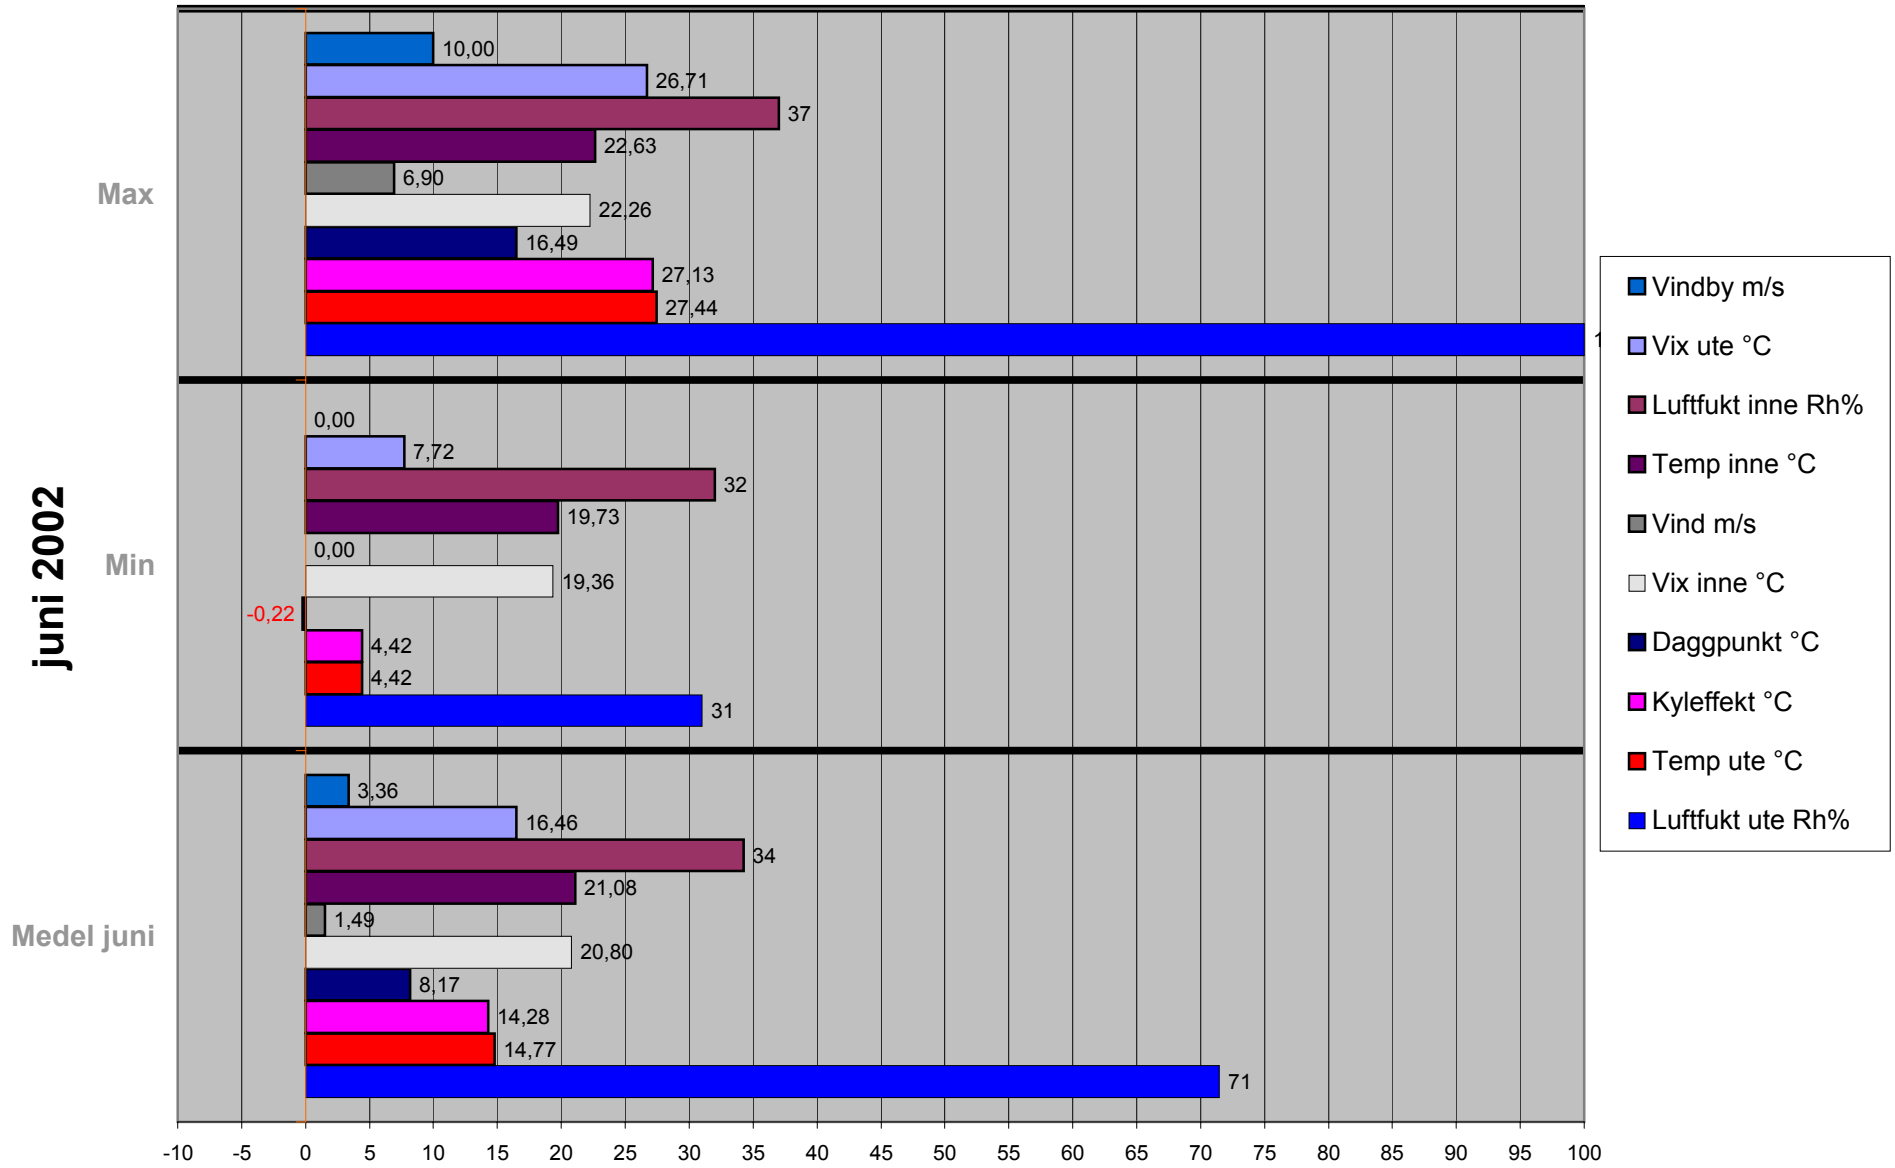

januari 2002

Medel januari

Max

Min

- Vindby m/s
- Vix ute °C
- Luftfukt inne Rh%
- Temp inne °C
- Vind m/s
- Vix inne °C
- Daggpunkt °C
- Kyleffekt °C
- Temp ute °C
- Luftfukt ute Rh%

februari 2002

mars 2002

april 2002

juni 2002

- Vindby m/s
- Vix ute °C
- Luffukt inne Rh%
- Temp inne °C
- Vind m/s
- Vix inne °C
- Daggpunkt °C
- Kyleffekt °C
- Temp ute °C
- Luffukt ute Rh%

augusti 2002

Medel augusti

september 2002

Medel september

Max

Min

- Vindby m/s
- Vix ute °C
- Luftfukt inne Rh%
- Temp inne °C
- Vind m/s
- Vix inne °C
- Daggpunkt °C
- Kyleffekt °C
- Temp ute °C
- Luftfukt ute Rh%

oktober 2002

november 2002

december 2002