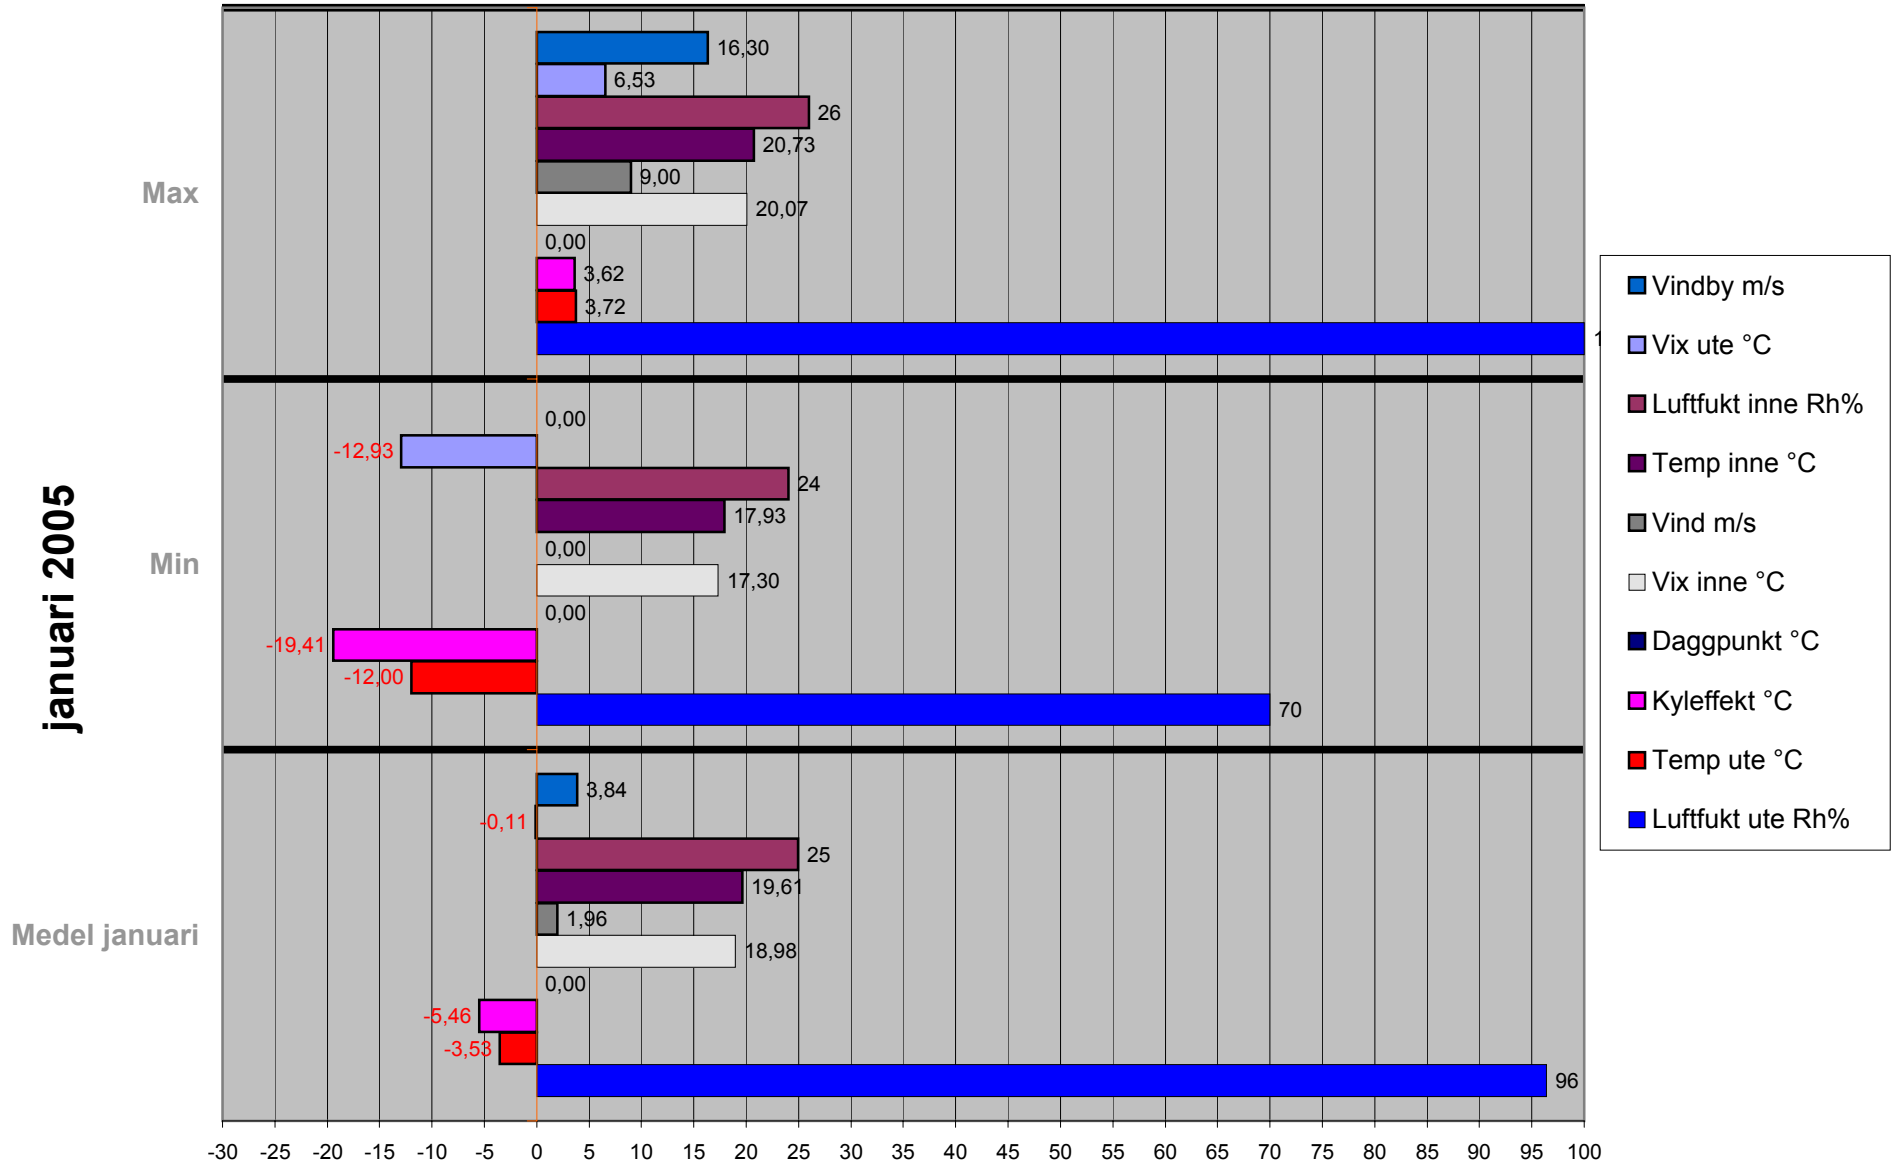

januari 2005