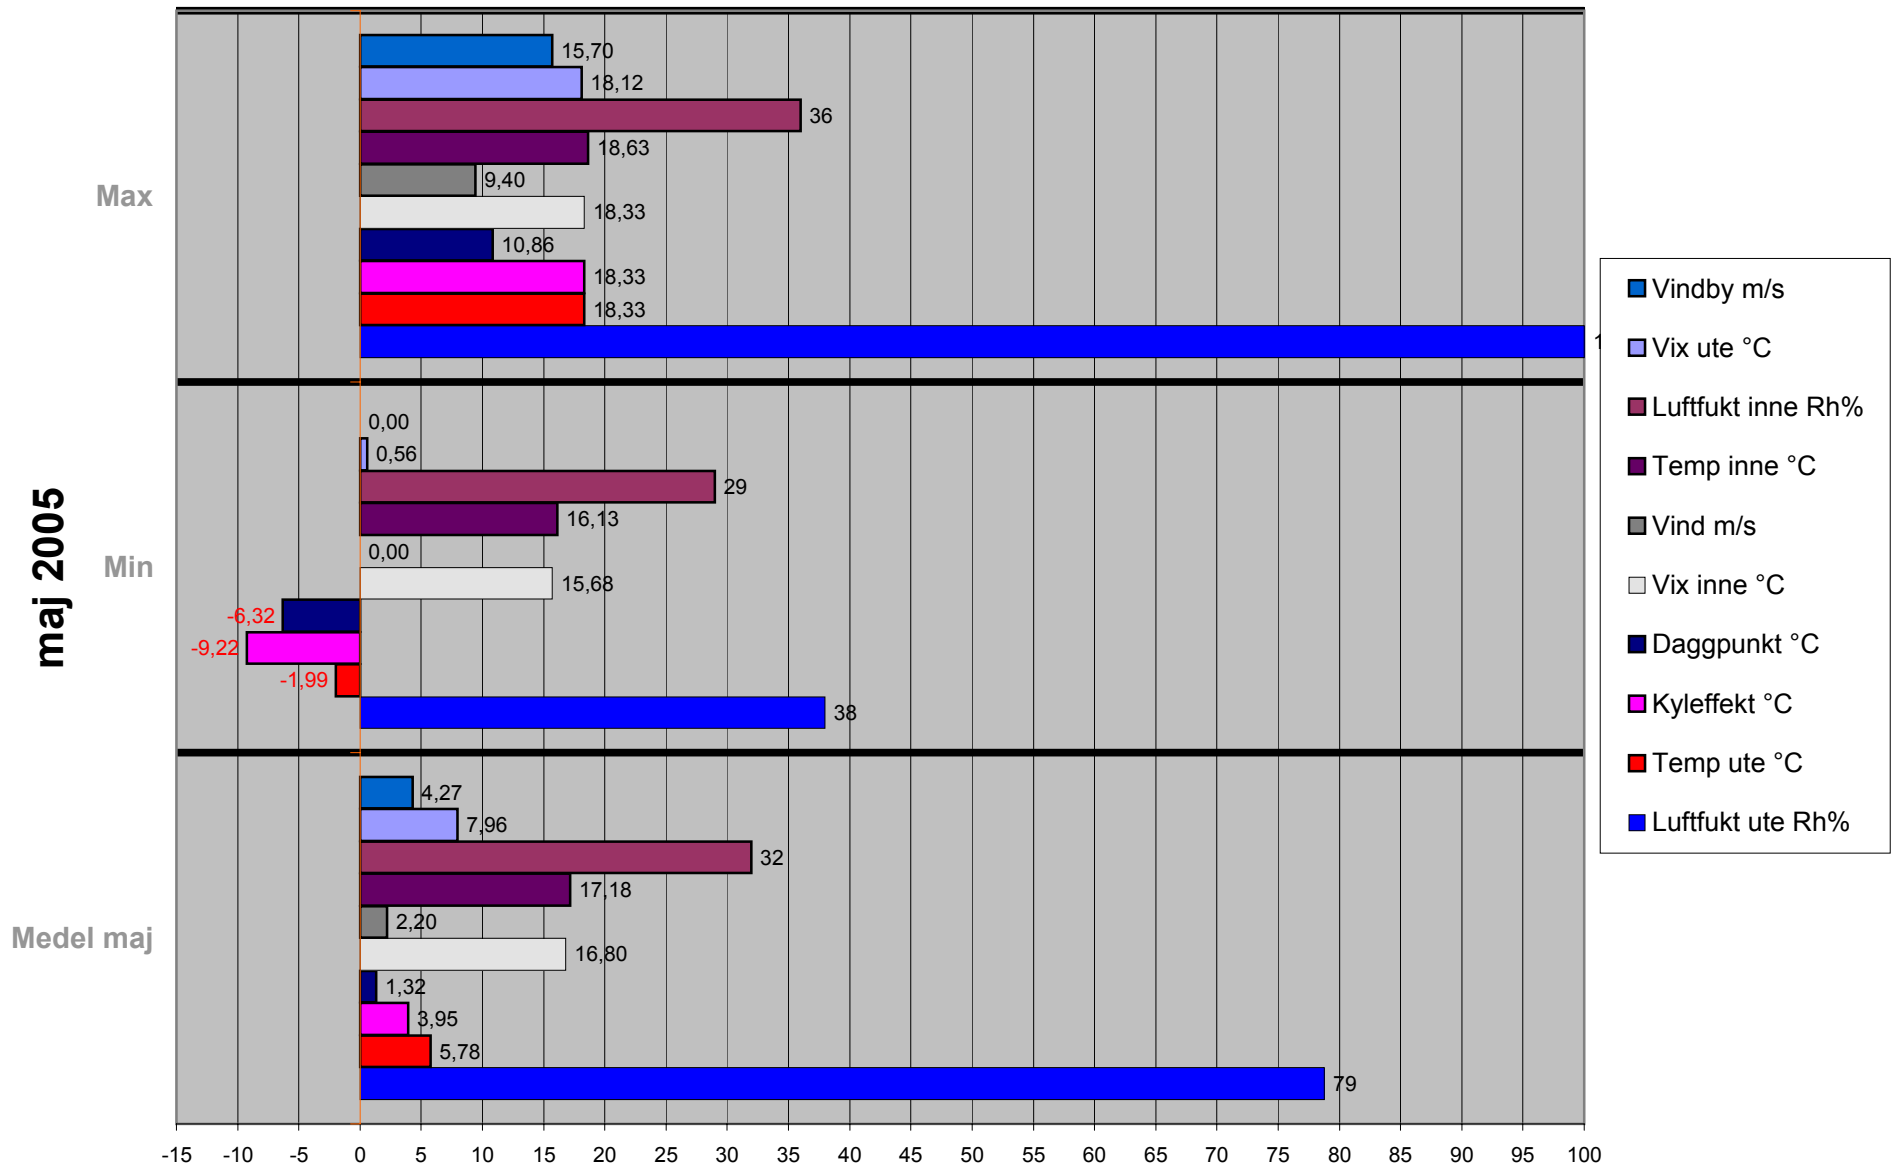

## Medel februari

Max

Min

- Vindby m/s
- Vix ute °C
- Luftfukt inne Rh%
- Temp inne °C
- Vind m/s
- Vix inne °C
- Daggpunkt °C
- Kyleffekt °C
- Temp ute °C
- Luftfukt ute Rh%

augusti 2005

Medel augusti

Max

Min

- Vindby m/s
- Vix ute °C
- Luftfukt inne Rh%
- Temp inne °C
- Vind m/s
- Vix inne °C
- Daggpunkt °C
- Kyleffekt °C
- Temp ute °C
- Luftfukt ute Rh%