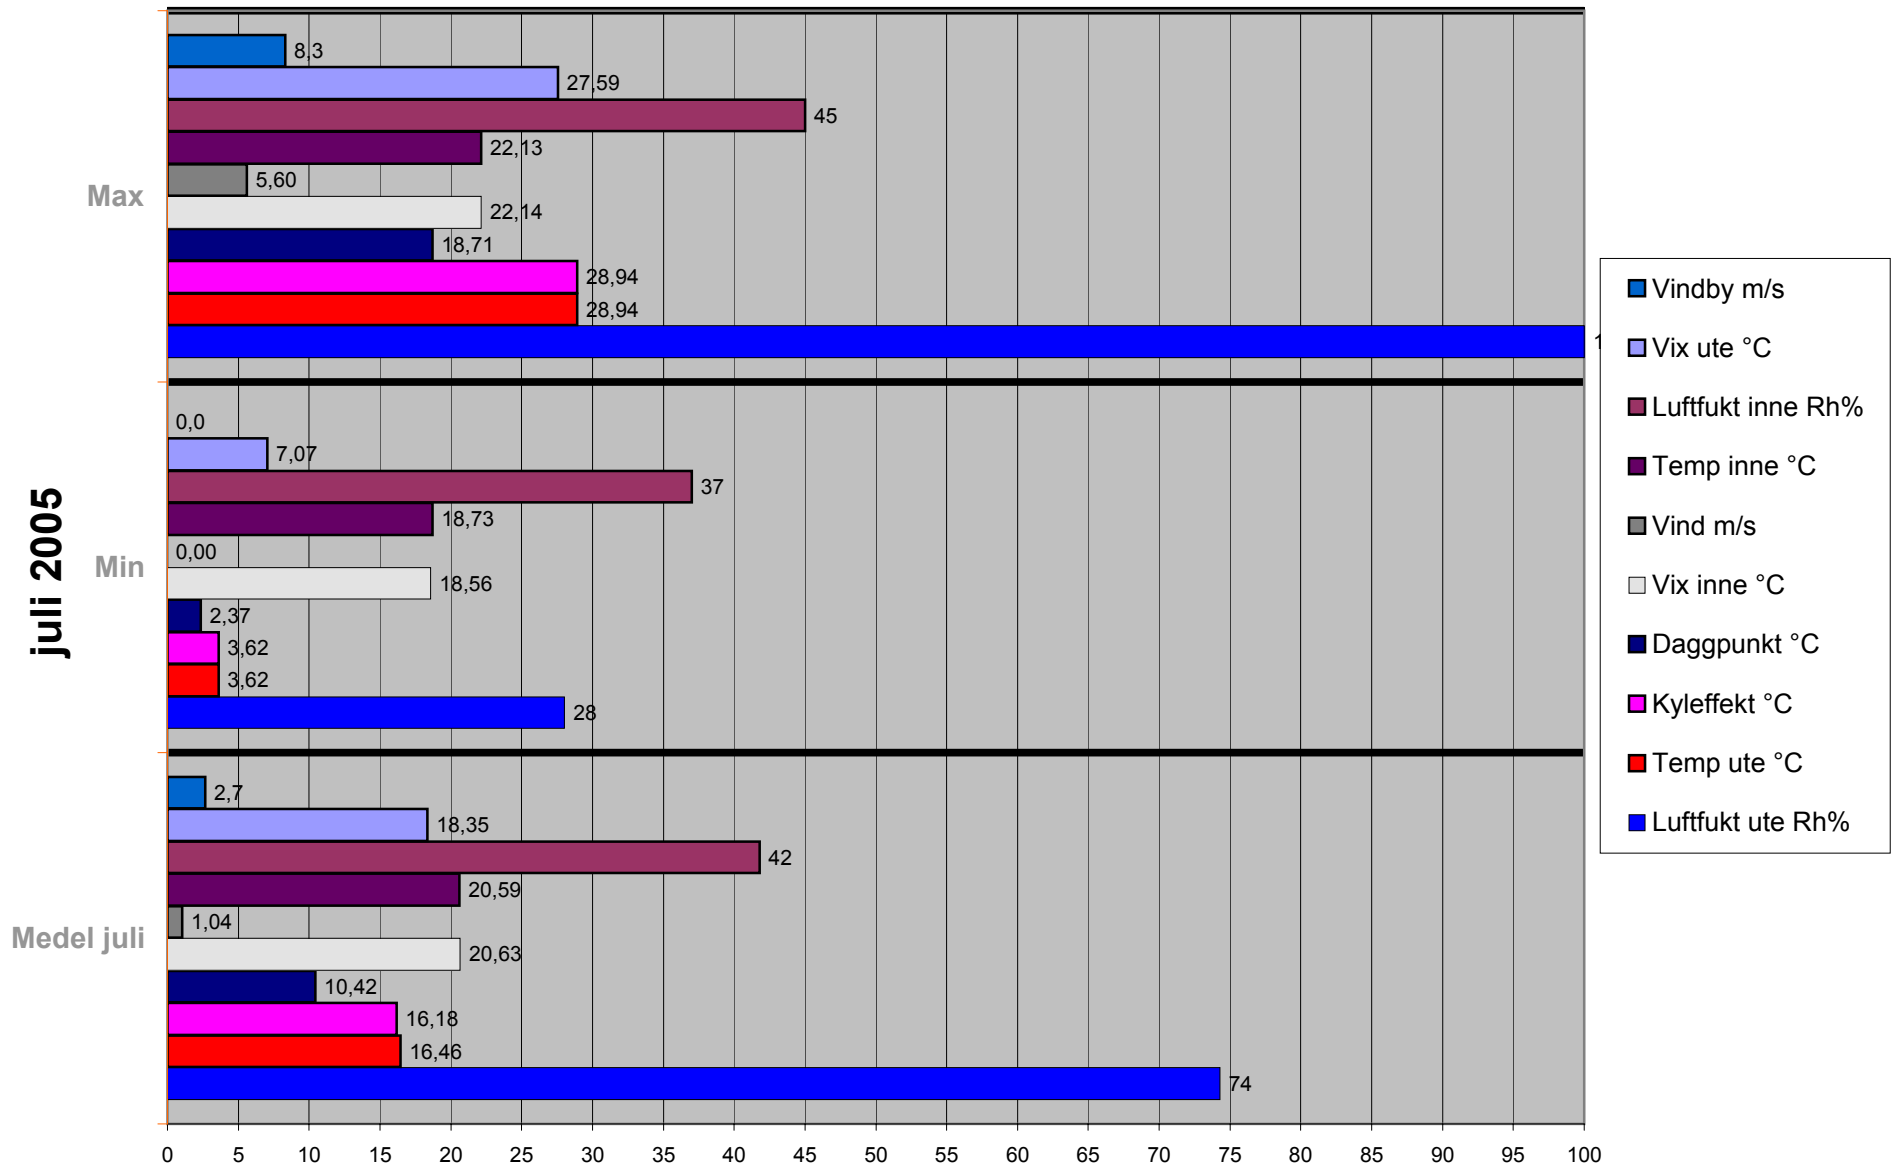

## Medel februari

Max

Min

- Vindby m/s
- Vix ute °C
- Luftfukt inne Rh%
- Temp inne °C
- Vind m/s
- Vix inne °C
- Daggpunkt °C
- Kyleffekt °C
- Temp ute °C
- Luftfukt ute Rh%

augusti 2005

Medel augusti

Max

Min

- Vindby m/s
- Vix ute °C
- Luftfukt inne Rh%
- Temp inne °C
- Vind m/s
- Vix inne °C
- Daggpunkt °C
- Kyleffekt °C
- Temp ute °C
- Luftfukt ute Rh%