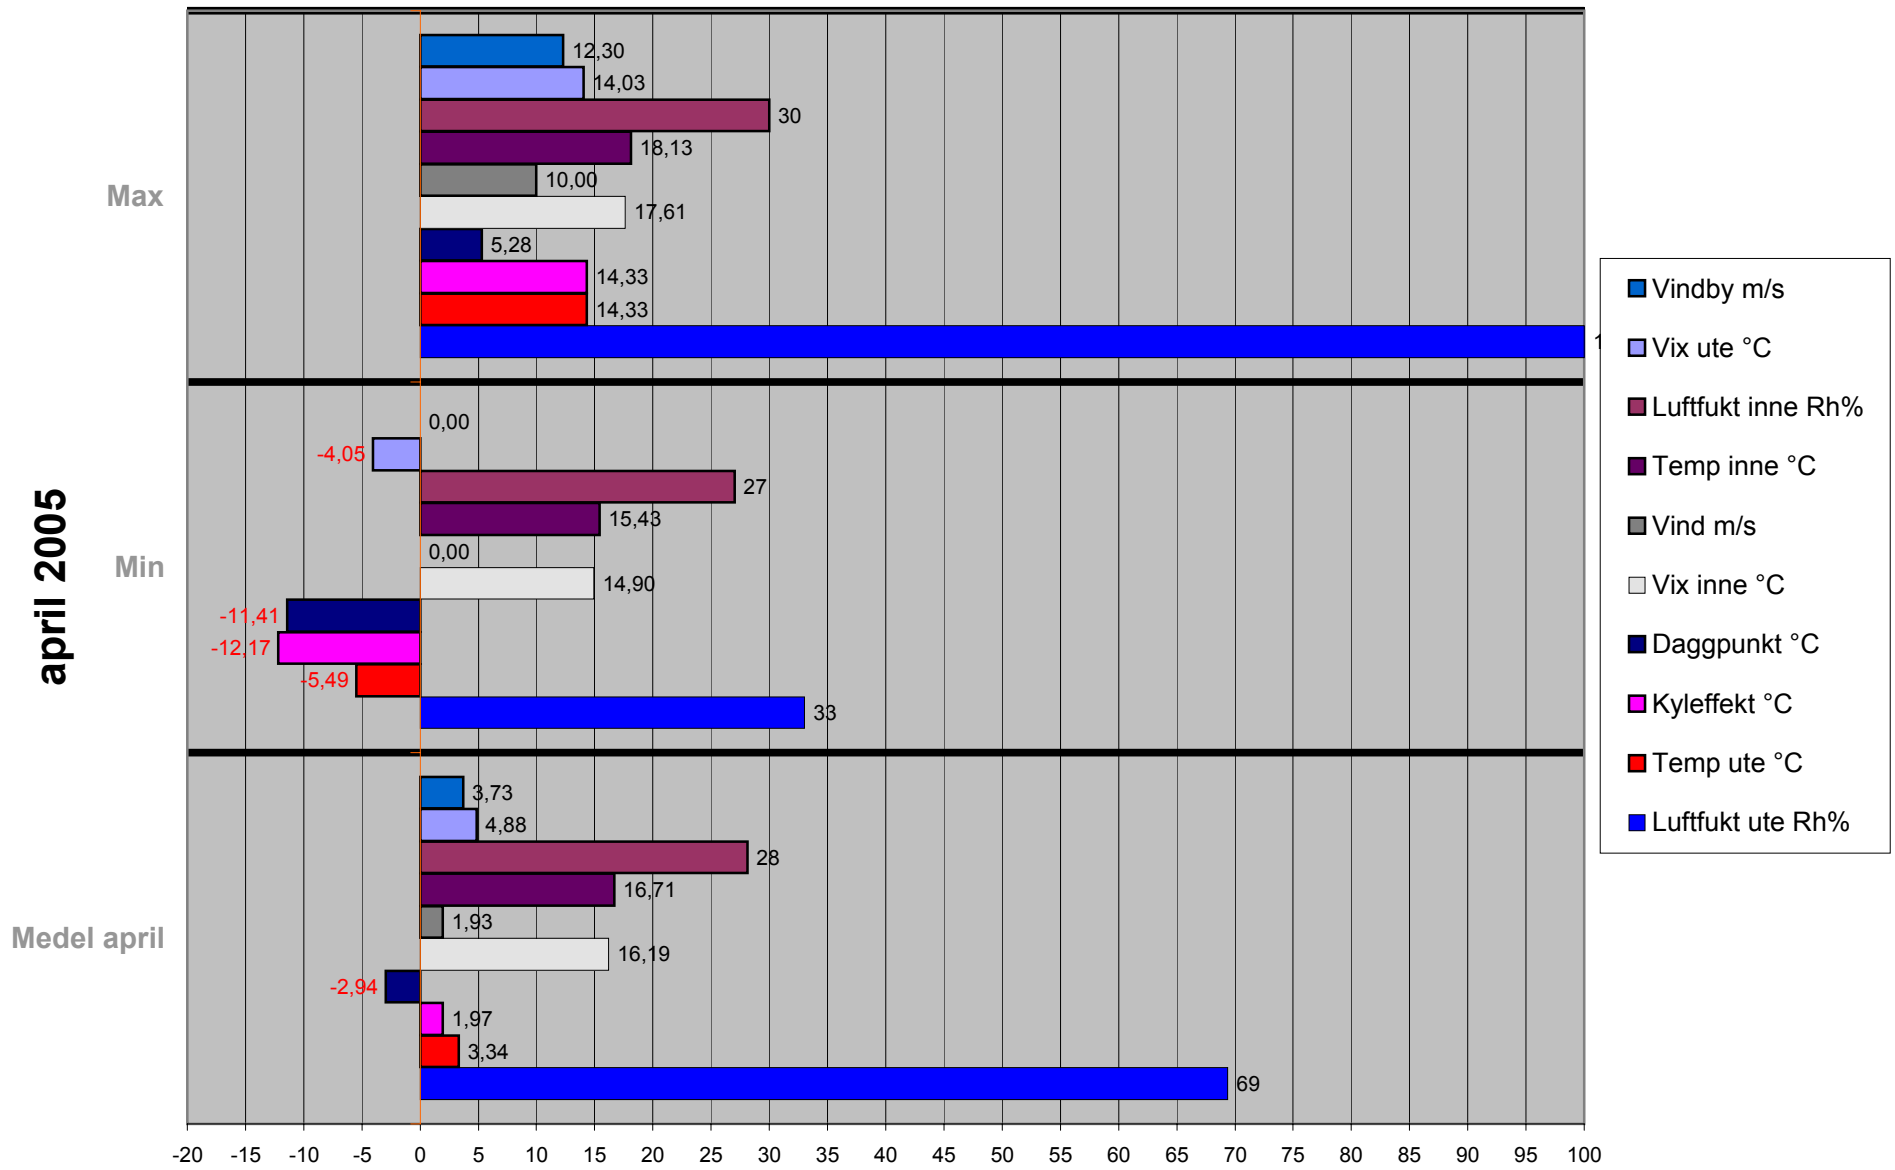

## Medel februari

Max

Min

- Vindby m/s
- Vix ute °C
- Luftfukt inne Rh%
- Temp inne °C
- Vind m/s
- Vix inne °C
- Daggpunkt °C
- Kyleffekt °C
- Temp ute °C
- Luftfukt ute Rh%

augusti 2005

Medel augusti

Max

Min

- Vindby m/s
- Vix ute °C
- Luftfukt inne Rh%
- Temp inne °C
- Vind m/s
- Vix inne °C
- Daggpunkt °C
- Kyleffekt °C
- Temp ute °C
- Luftfukt ute Rh%