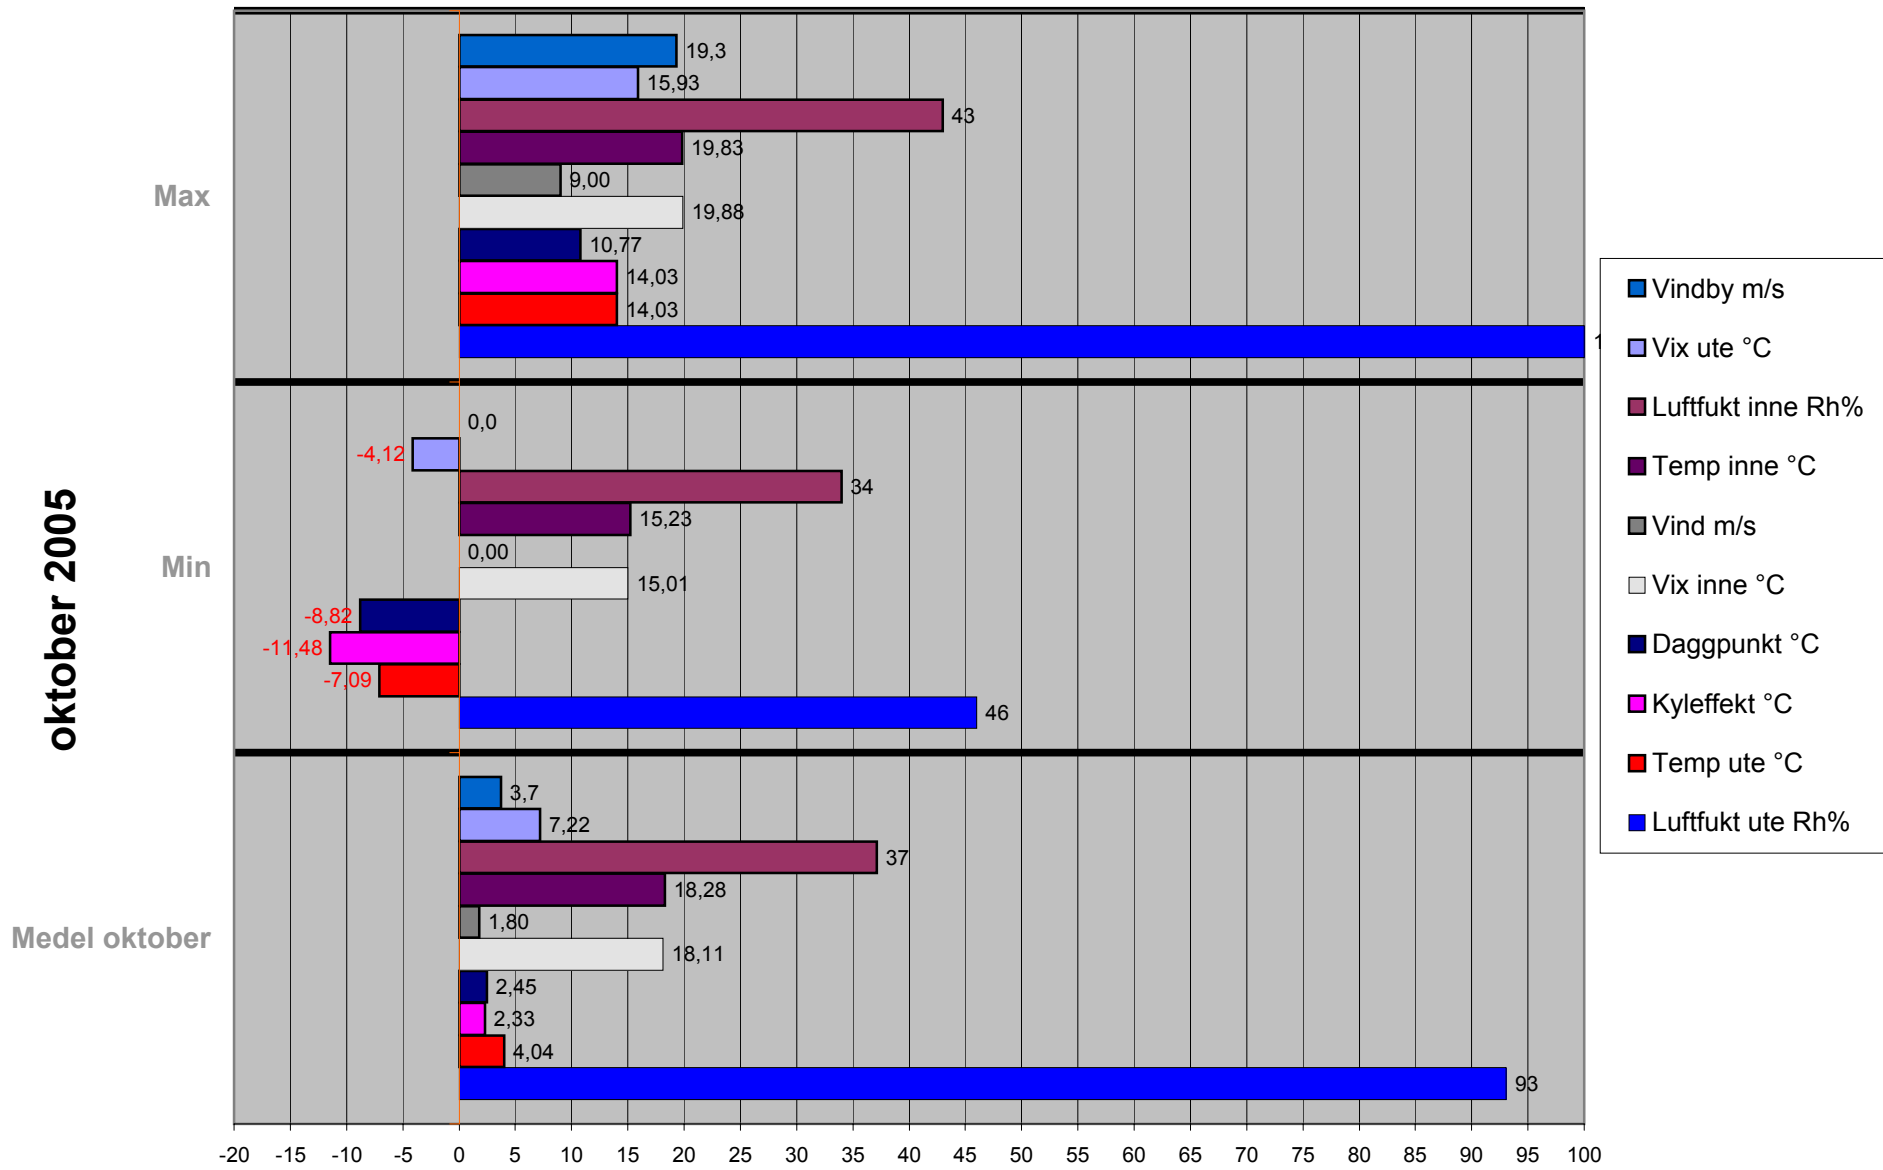

oktober 2005