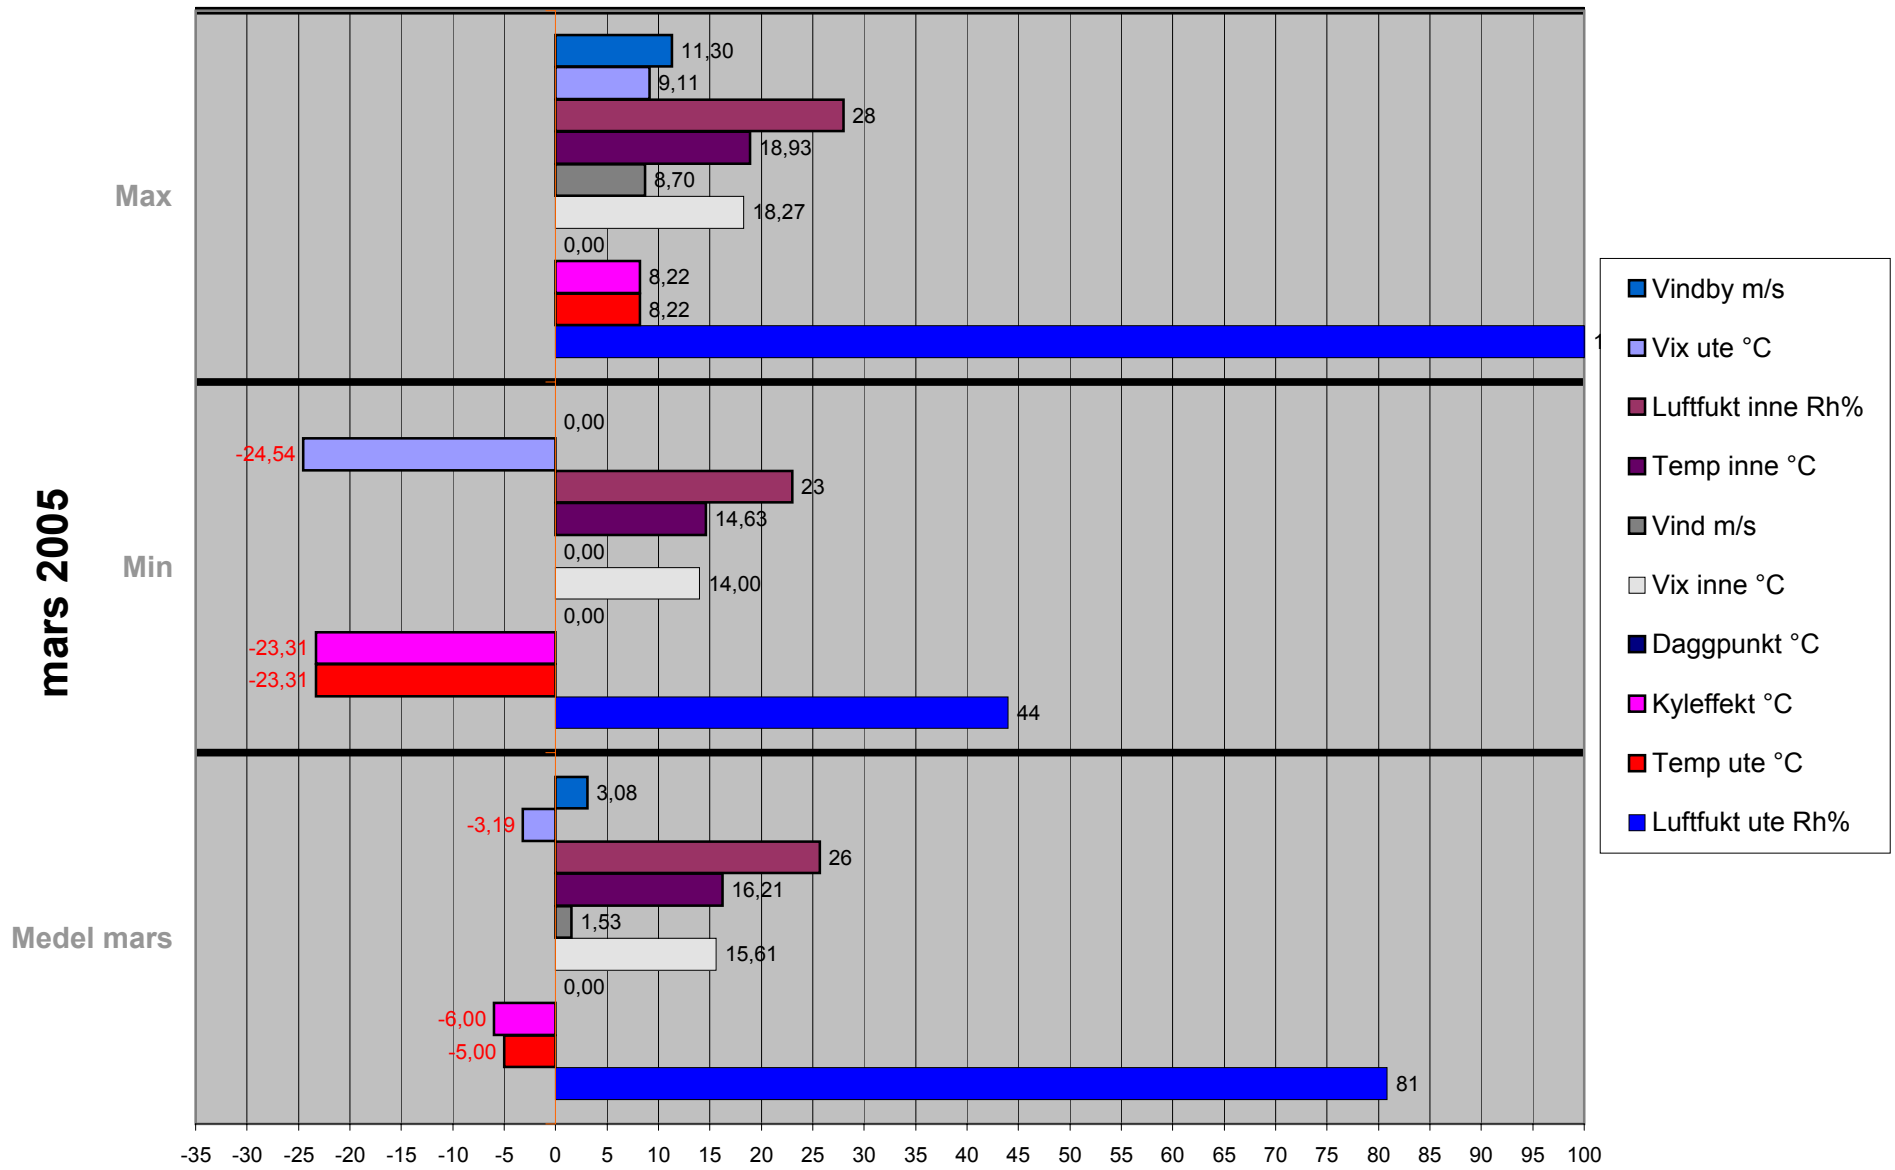

## Medel februari

Max

Min

- Vindby m/s
- Vix ute °C
- Luftfukt inne Rh%
- Temp inne °C
- Vind m/s
- Vix inne °C
- Daggpunkt °C
- Kyleffekt °C
- Temp ute °C
- Luftfukt ute Rh%

augusti 2005

Medel augusti

Max

Min