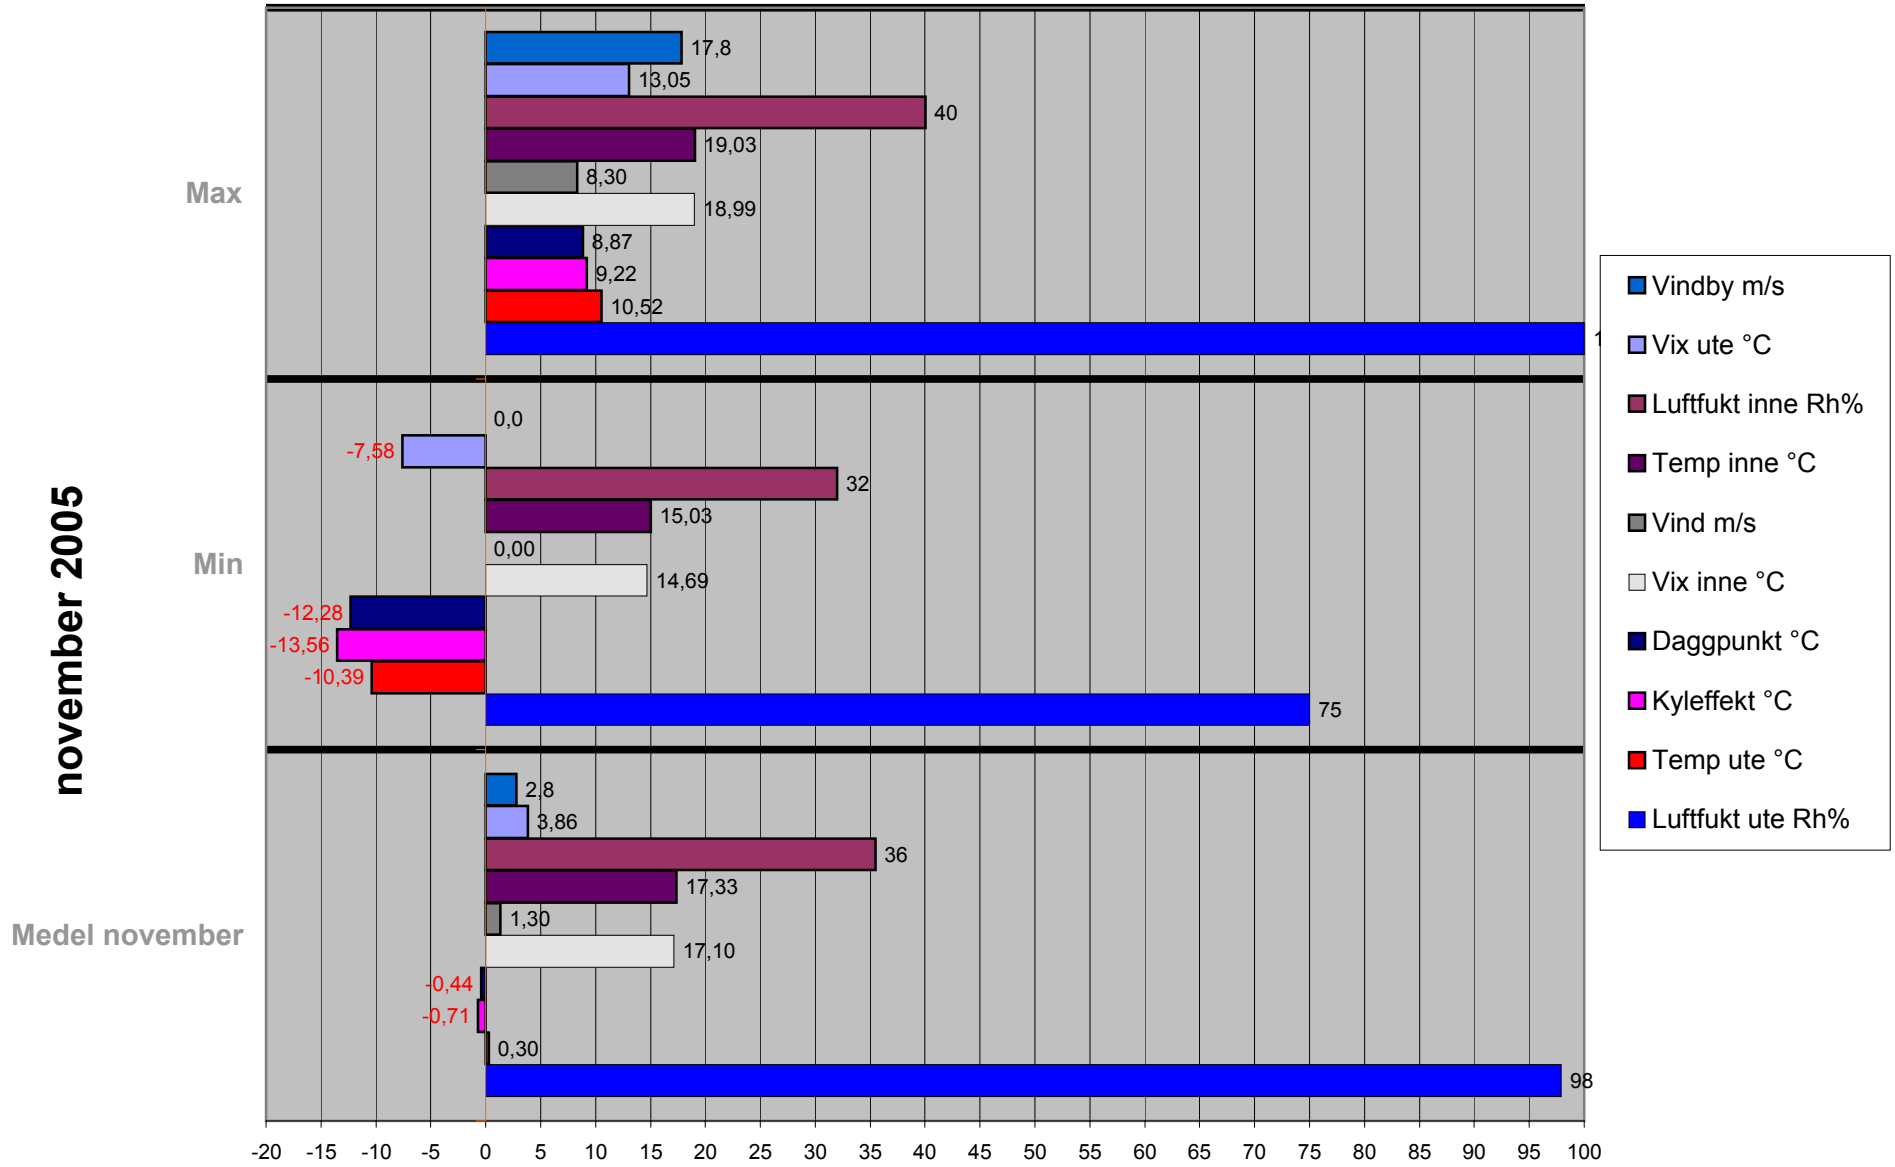

november 2005

- Vindby m/s
- Vix ute °C
- Luffukt inne Rh%
- Temp inne °C
- Vind m/s
- Vix inne °C
- Daggpunkt °C
- Kyleffekt °C
- Temp ute °C
- Luffukt ute Rh%