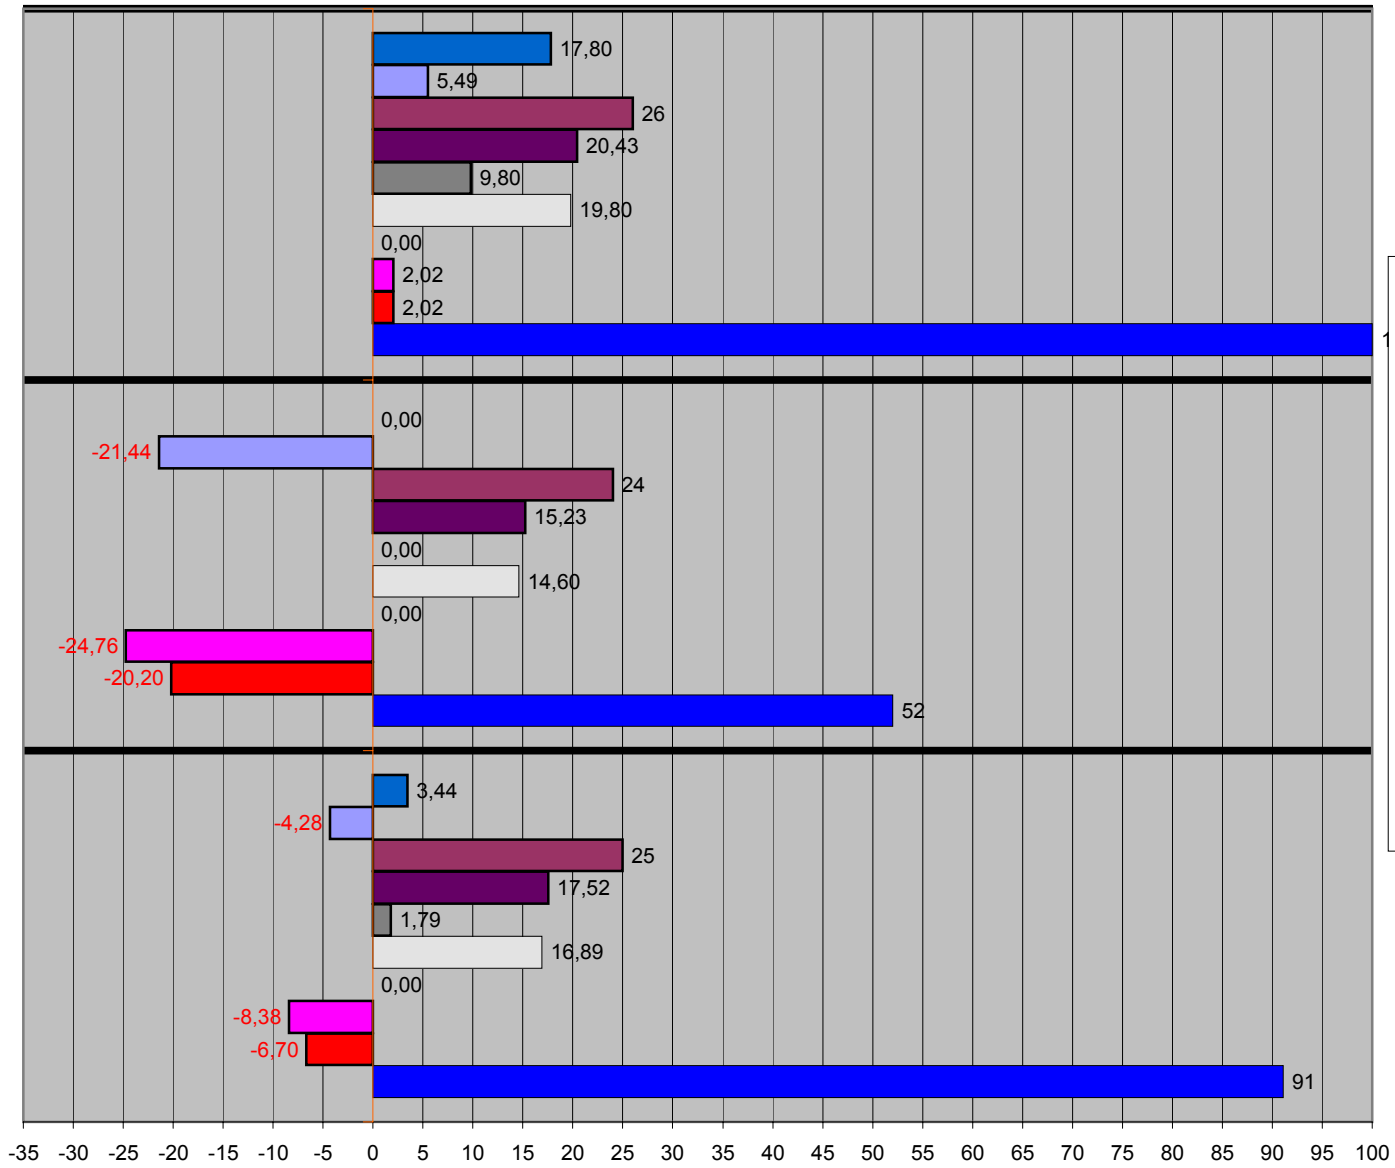

## Medel februari

Max

Min

- Vindby m/s
- Vix ute °C
- Luftfukt inne Rh%
- Temp inne °C
- Vind m/s
- Vix inne °C
- Daggpunkt °C
- Kyleffekt °C
- Temp ute °C
- Luftfukt ute Rh%

augusti 2005

Medel augusti

Max

Min