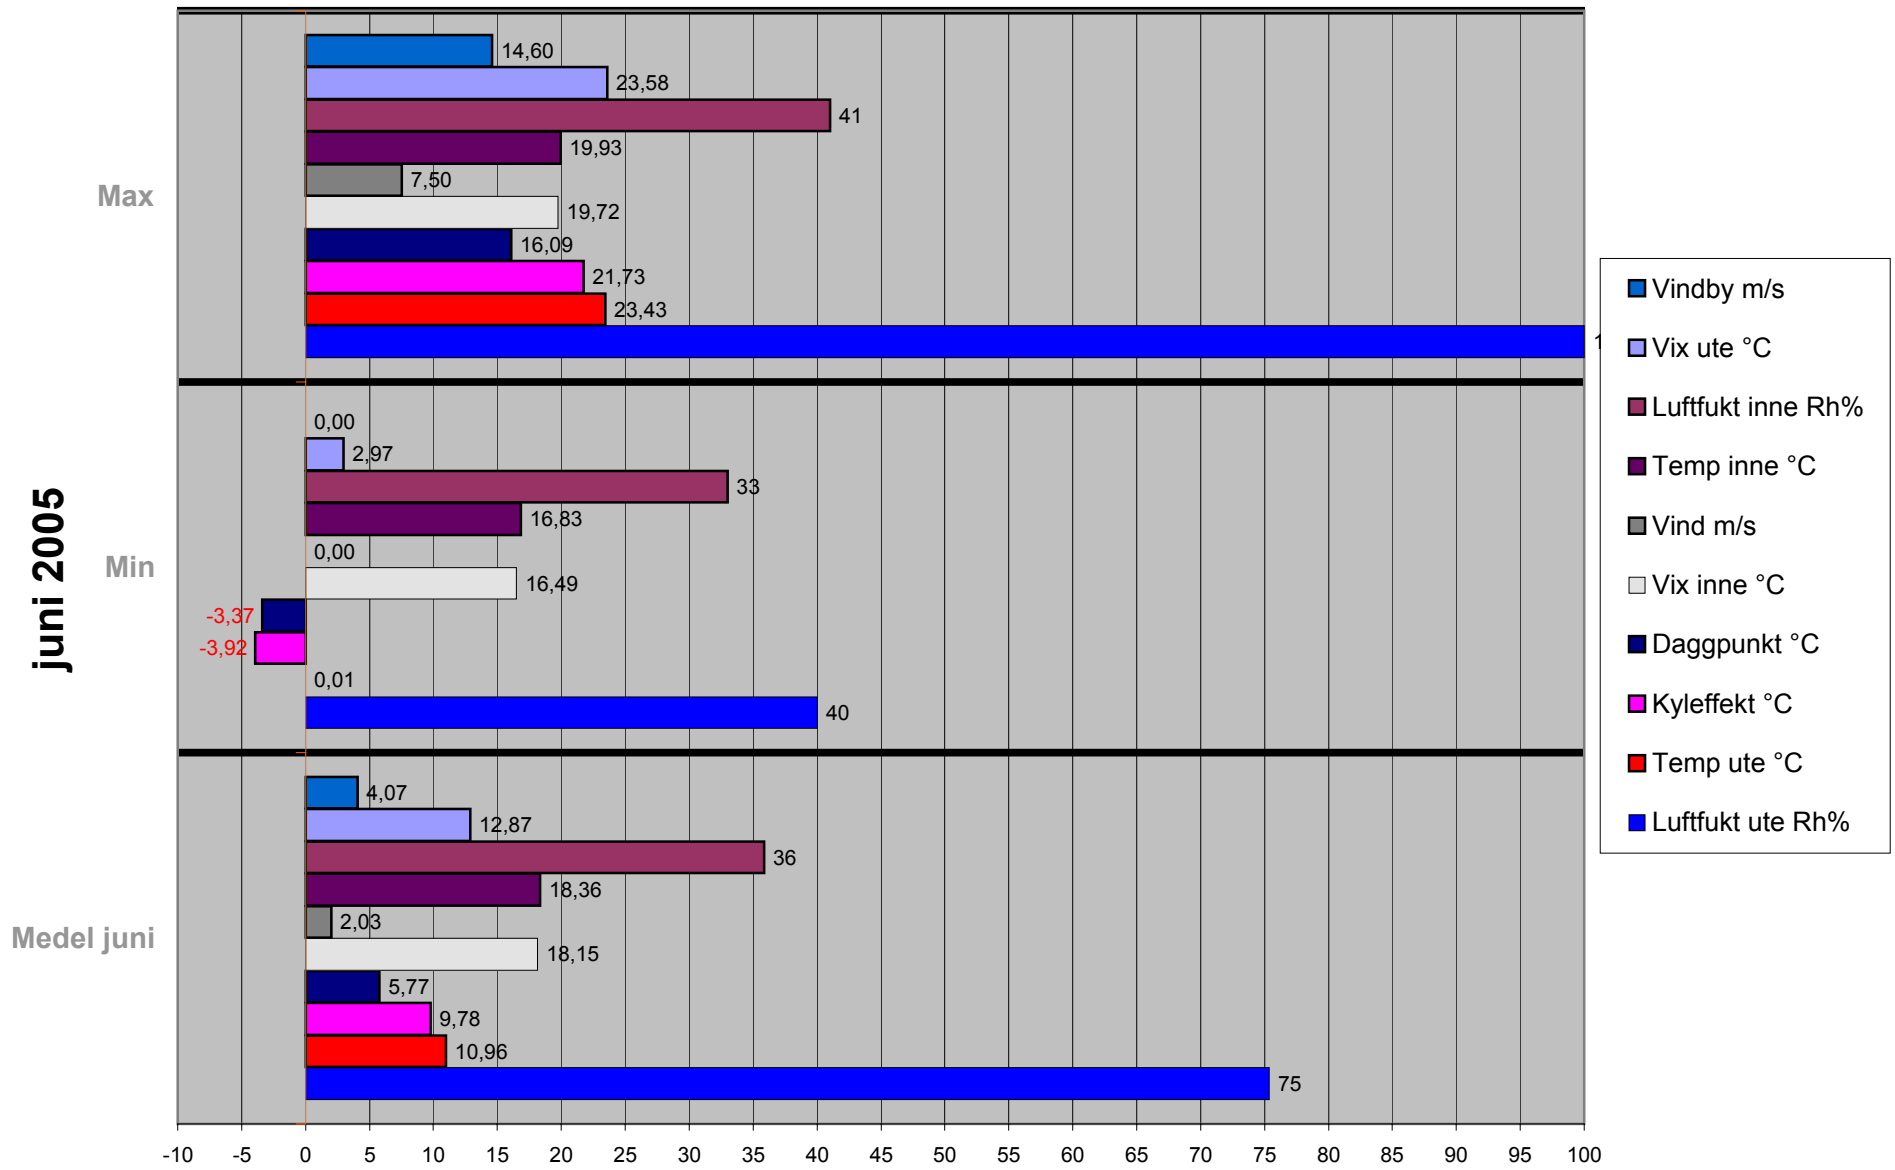

## Medel februari

Max

Min

- Vindby m/s
- Vix ute °C
- Luftfukt inne Rh%
- Temp inne °C
- Vind m/s
- Vix inne °C
- Daggpunkt °C
- Kyleffekt °C
- Temp ute °C
- Luftfukt ute Rh%

augusti 2005

Medel augusti

Max

Min

- Vindby m/s
- Vix ute °C
- Luftfukt inne Rh%
- Temp inne °C
- Vind m/s
- Vix inne °C
- Daggpunkt °C
- Kyleffekt °C
- Temp ute °C
- Luftfukt ute Rh%