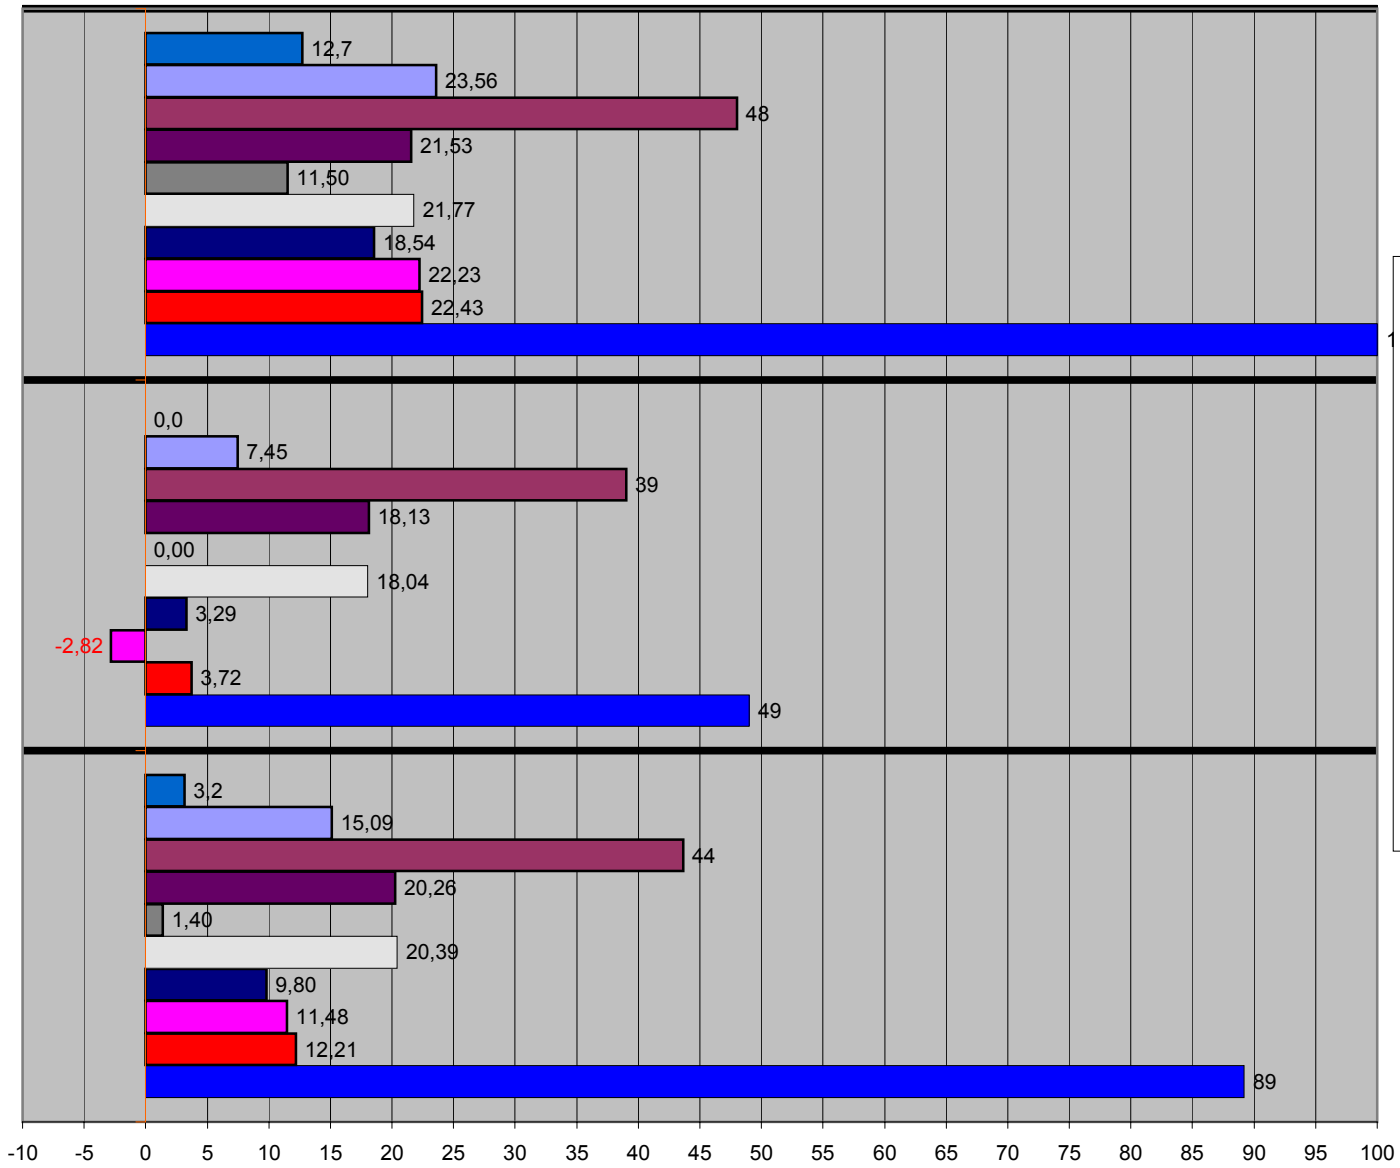

## Medel februari

Max

Min

- Vindby m/s
- Vix ute °C
- Luftfukt inne Rh%
- Temp inne °C
- Vind m/s
- Vix inne °C
- Daggpunkt °C
- Kyleffekt °C
- Temp ute °C
- Luftfukt ute Rh%

augusti 2005

Medel augusti

Max

Min

- Vindby m/s
- Vix ute °C
- Luftfukt inne Rh%
- Temp inne °C
- Vind m/s
- Vix inne °C
- Daggpunkt °C
- Kyleffekt °C
- Temp ute °C
- Luftfukt ute Rh%