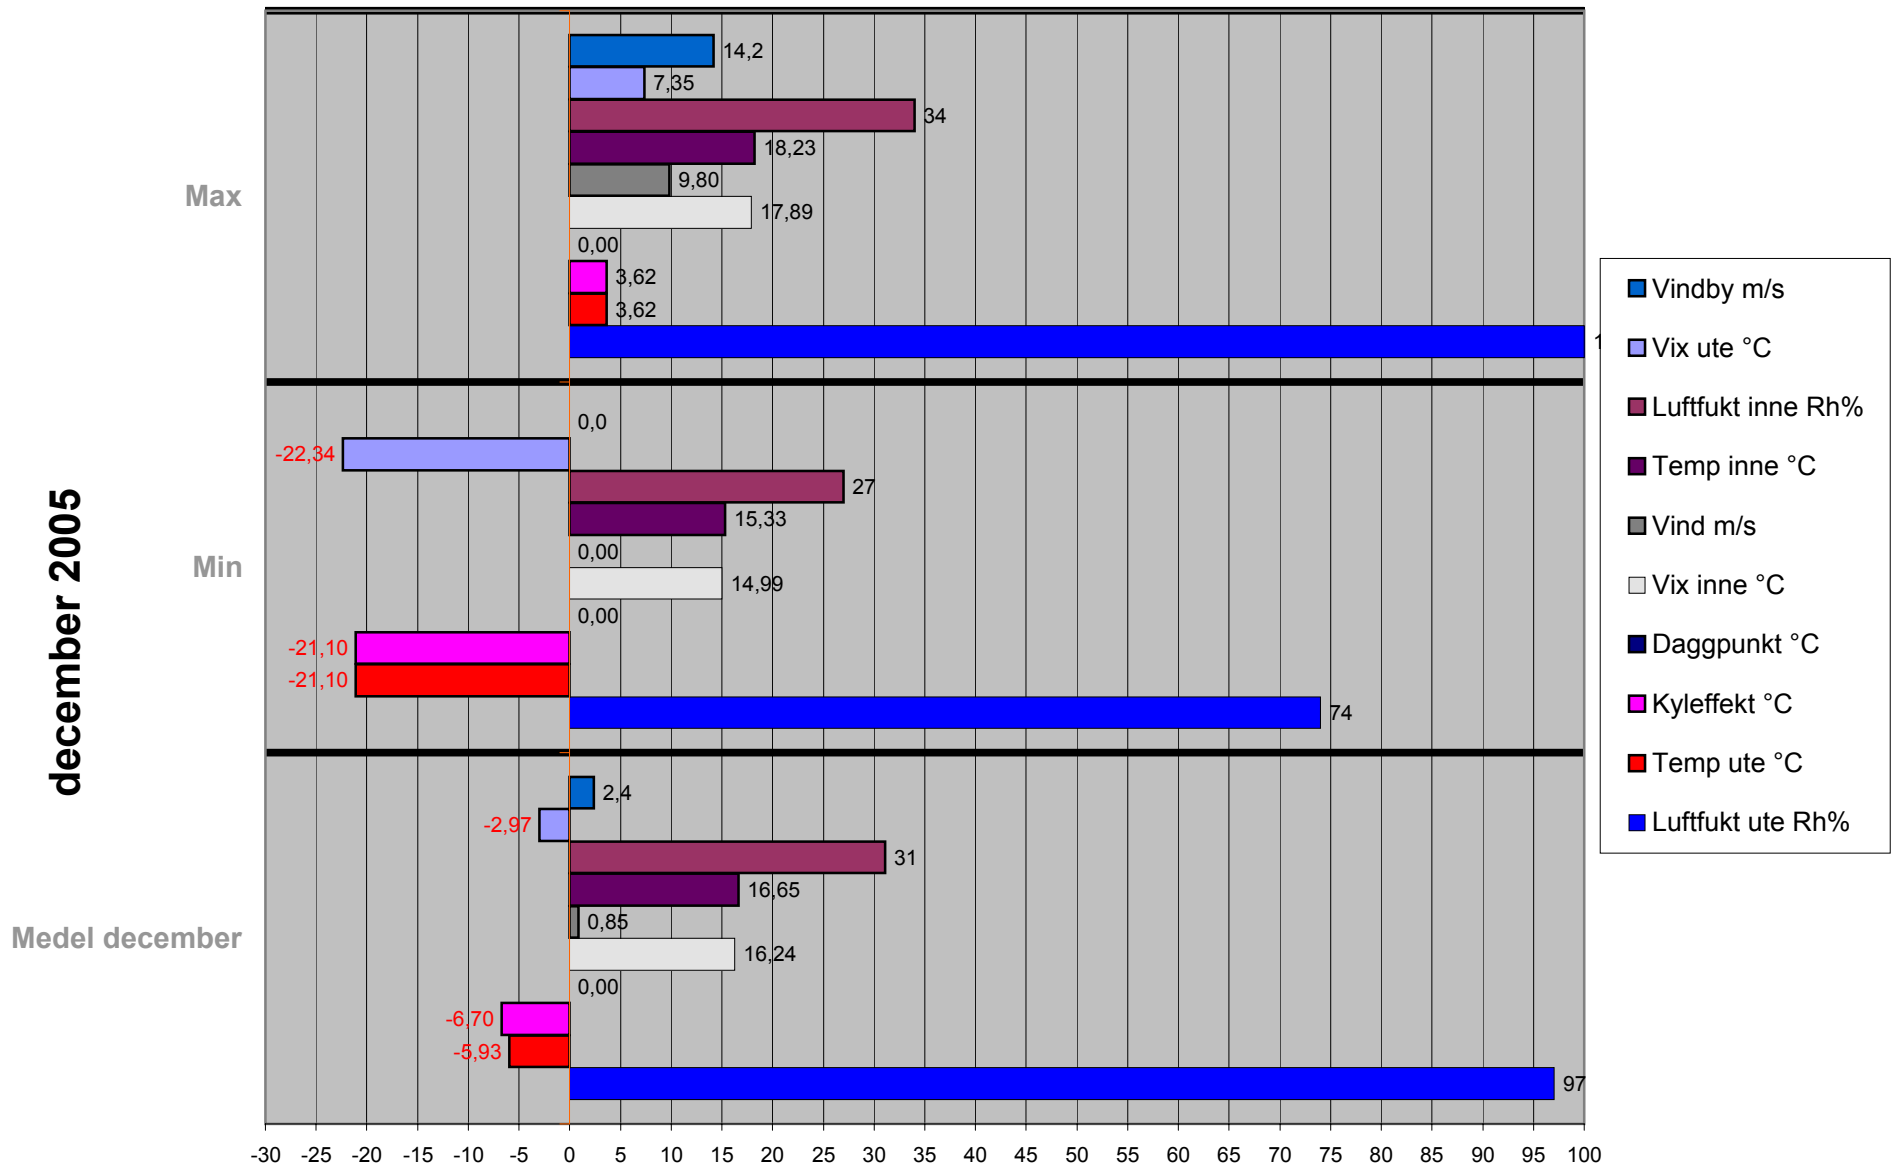

december 2005