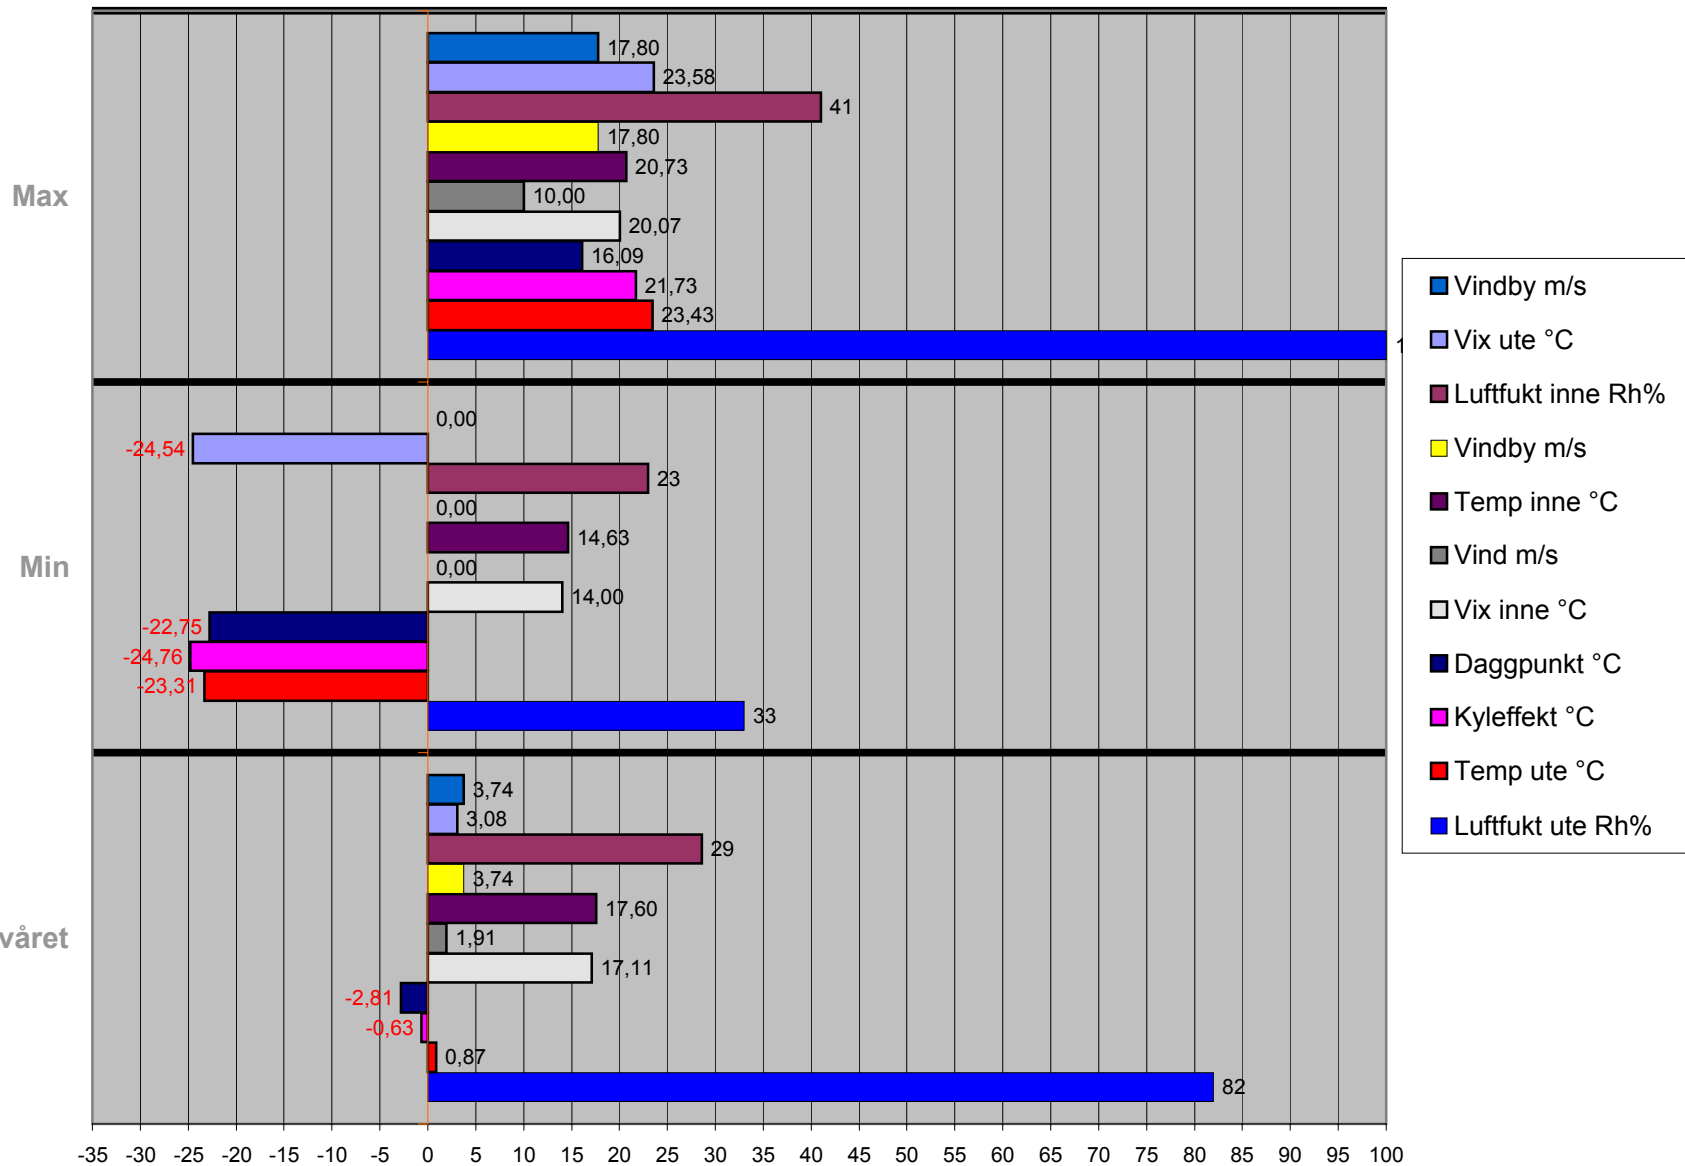

1:a halvåret

Medel 1:a halvåret