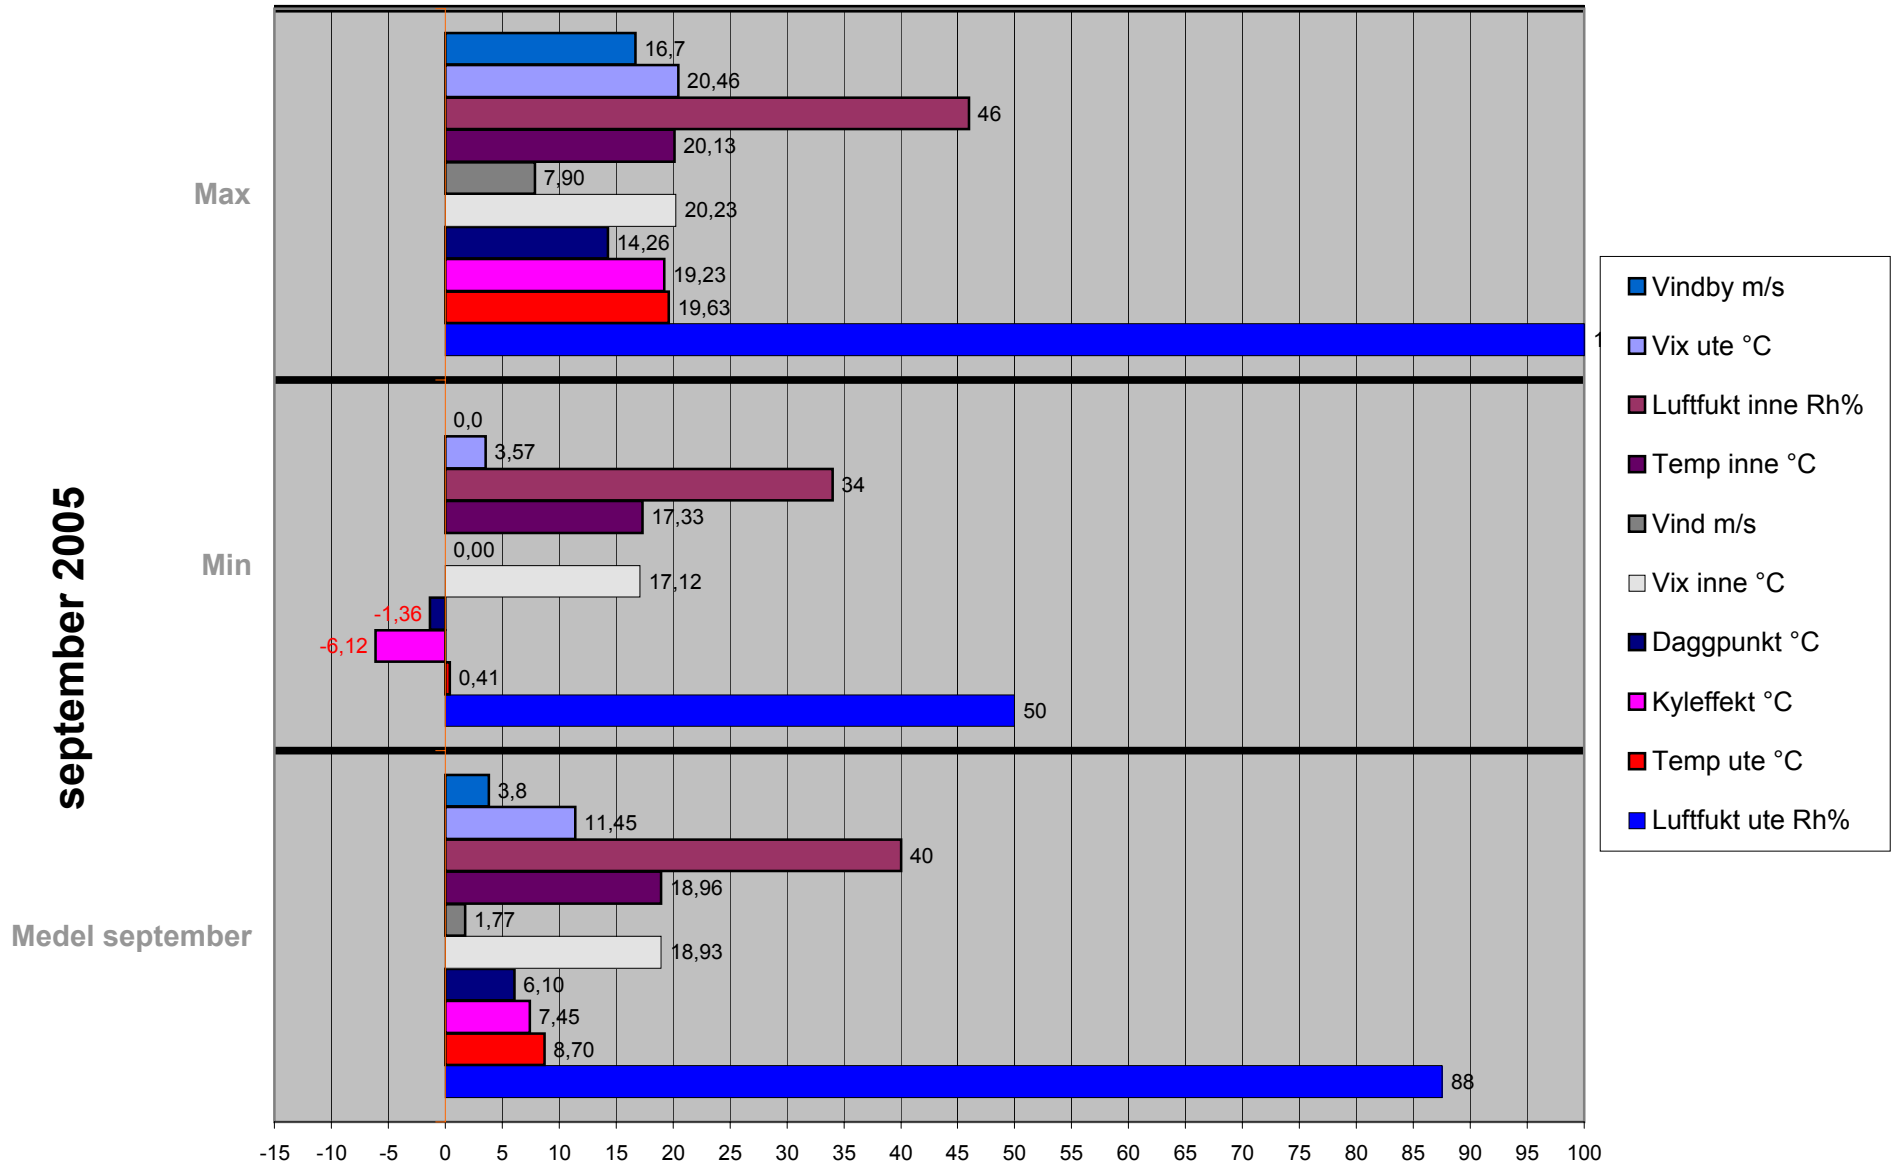

september 2005