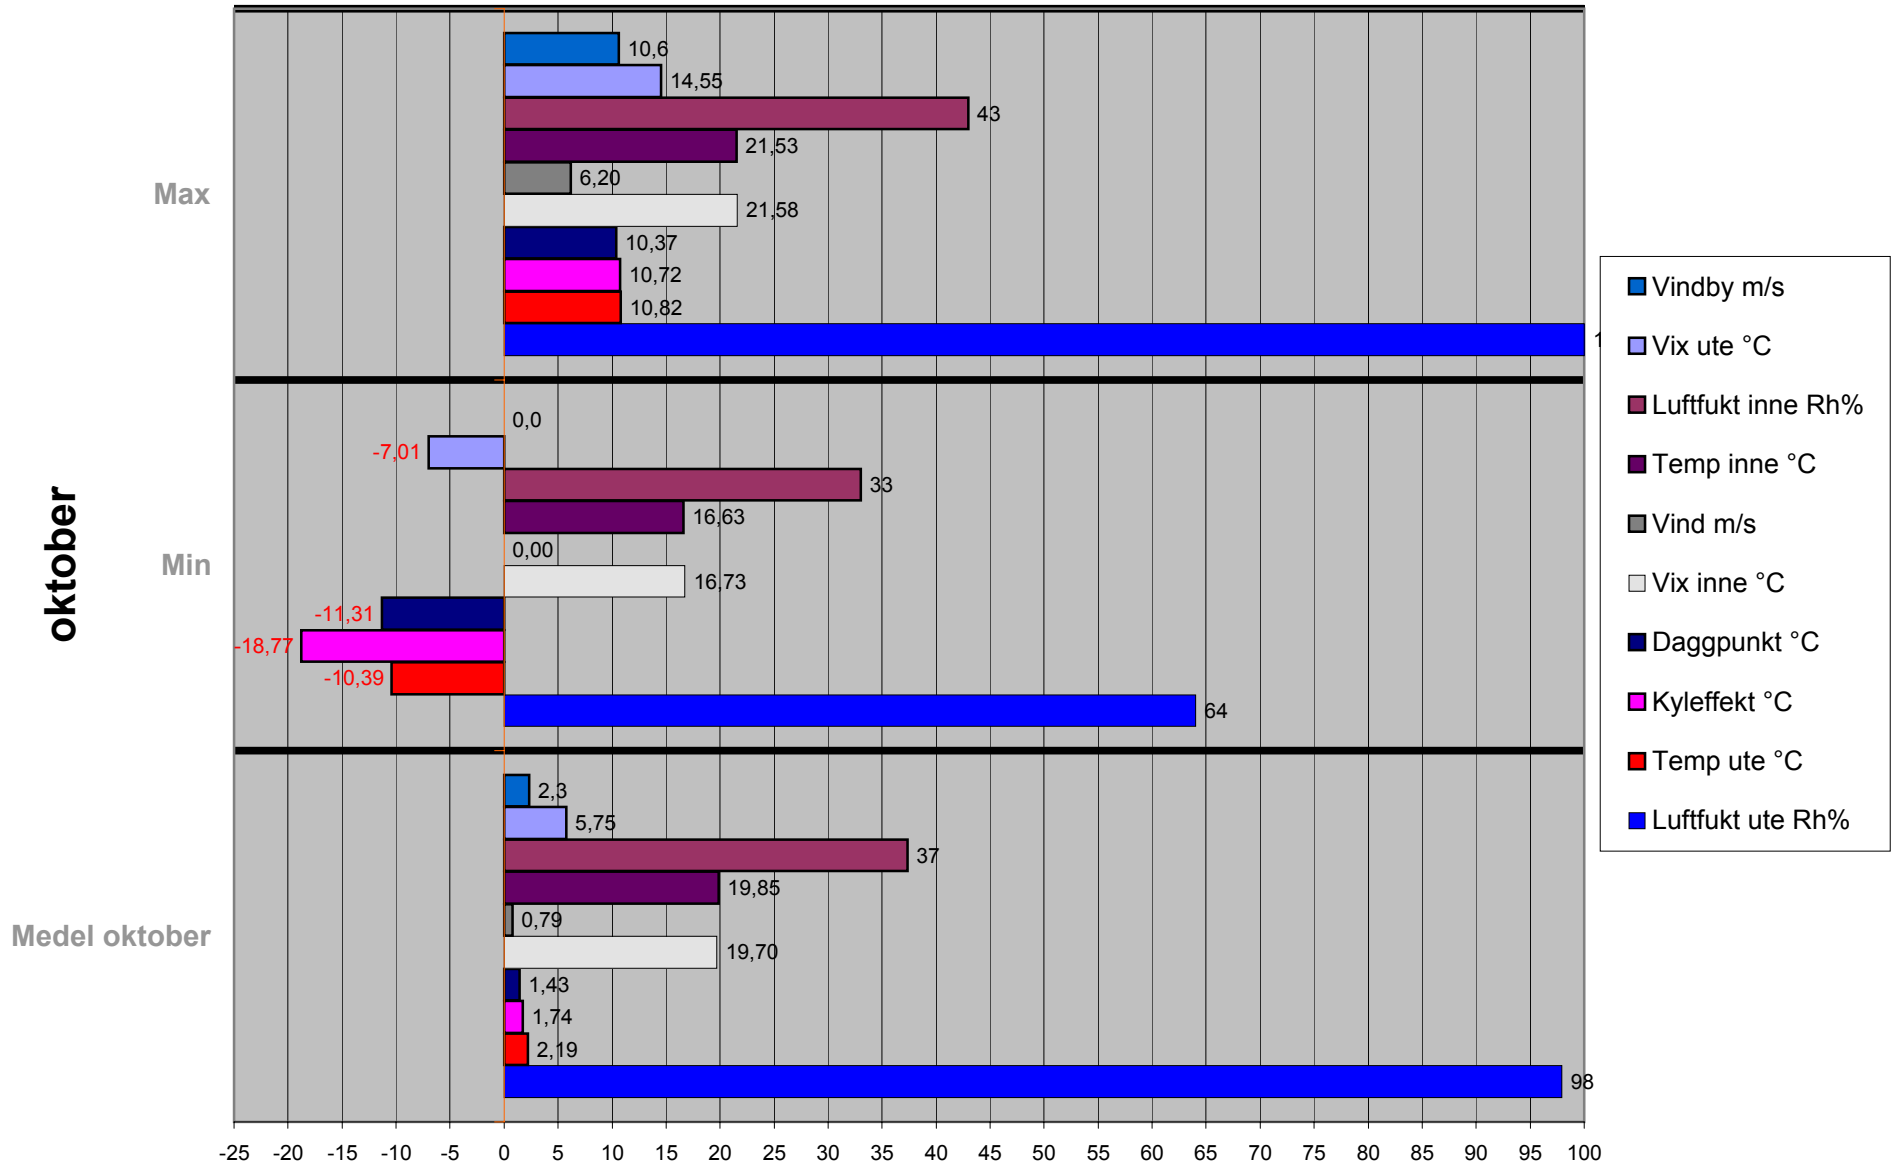

september

Medel september

1:a halvåret

Medel 1:a halvåret

2:a halvåret

Medel 2:a halvår

Max

Min

- Vindby m/s
- Vix ute °C
- Luftfukt inne Rh%
- Vindby m/s
- Temp inne °C
- Vind m/s
- Vix inne °C
- Daggpunkt °C
- Kyleffekt °C
- Temp ute °C
- Luftfukt ute Rh%