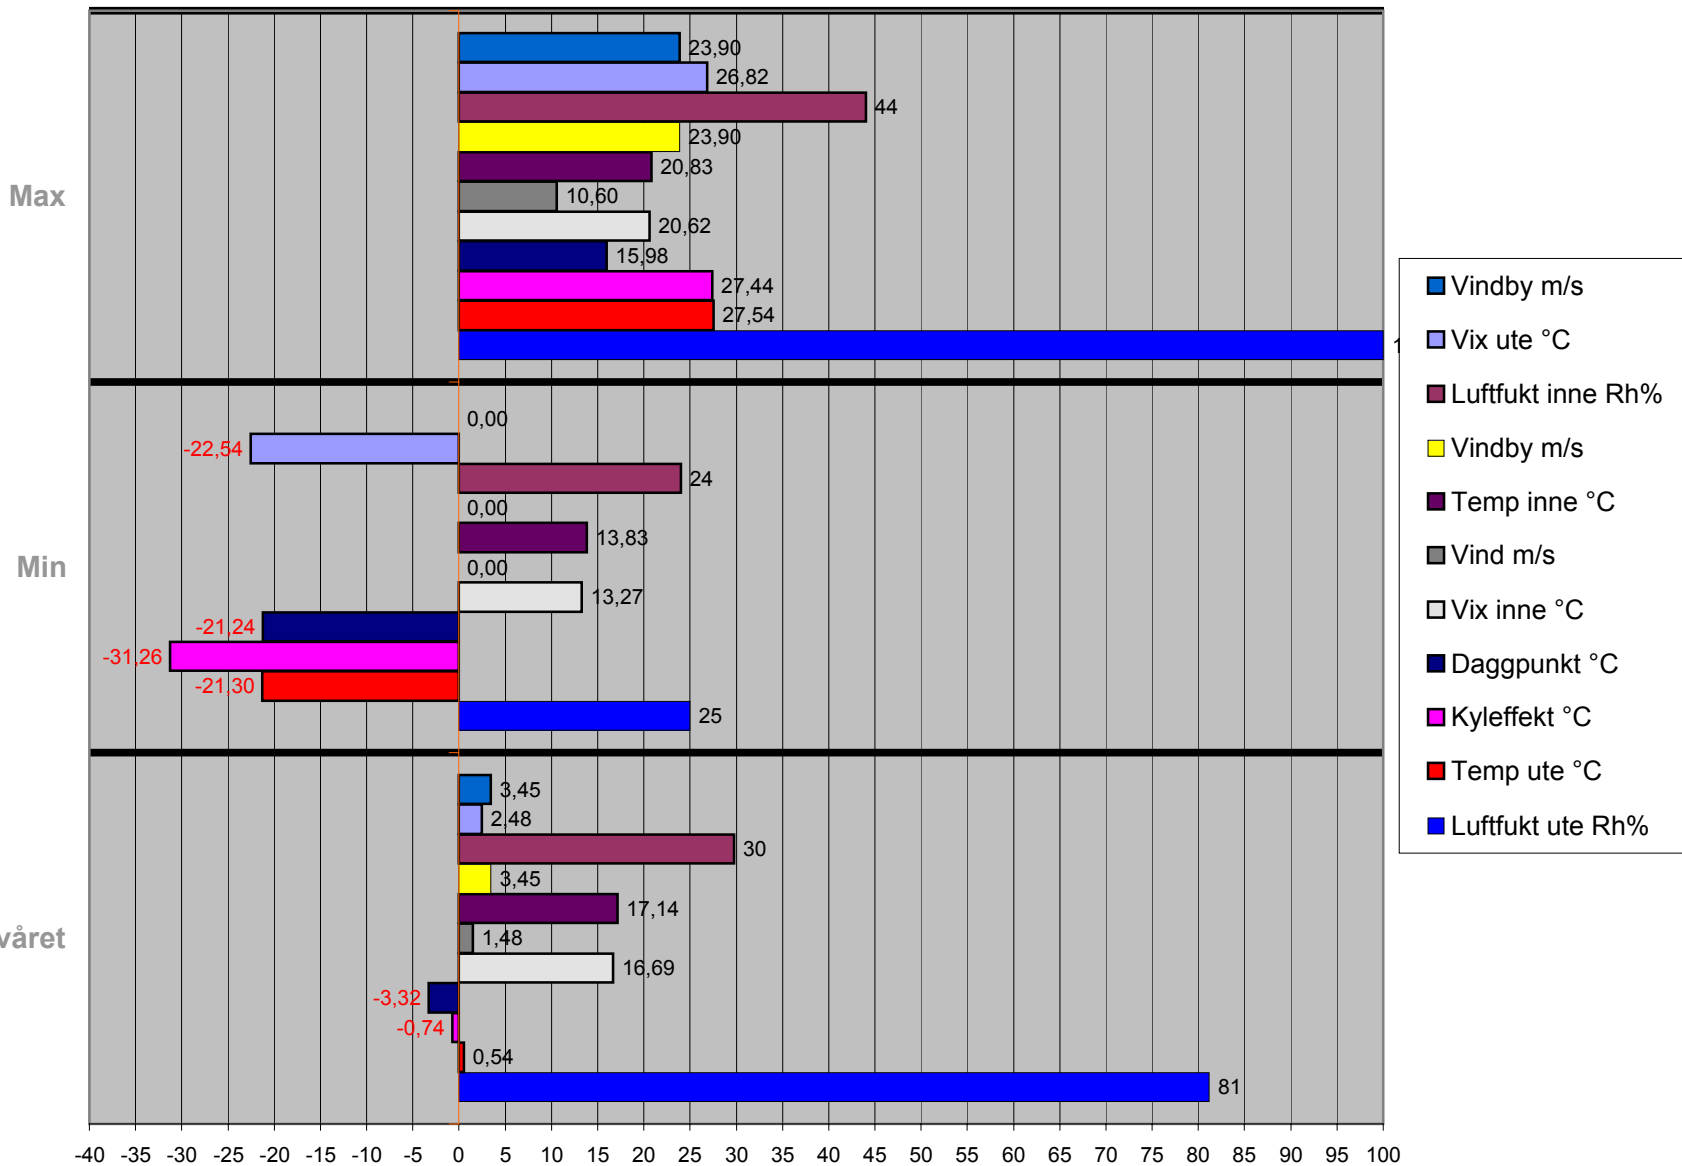

september

Medel september

1:a halvåret

Medel 1:a halvåret

2:a halvåret

Medel 2:a halvår

Max

Min

- Vindby m/s
- Vix ute °C
- Luftfukt inne Rh%
- Vindby m/s
- Temp inne °C
- Vind m/s
- Vix inne °C
- Daggpunkt °C
- Kyleffekt °C
- Temp ute °C
- Luftfukt ute Rh%