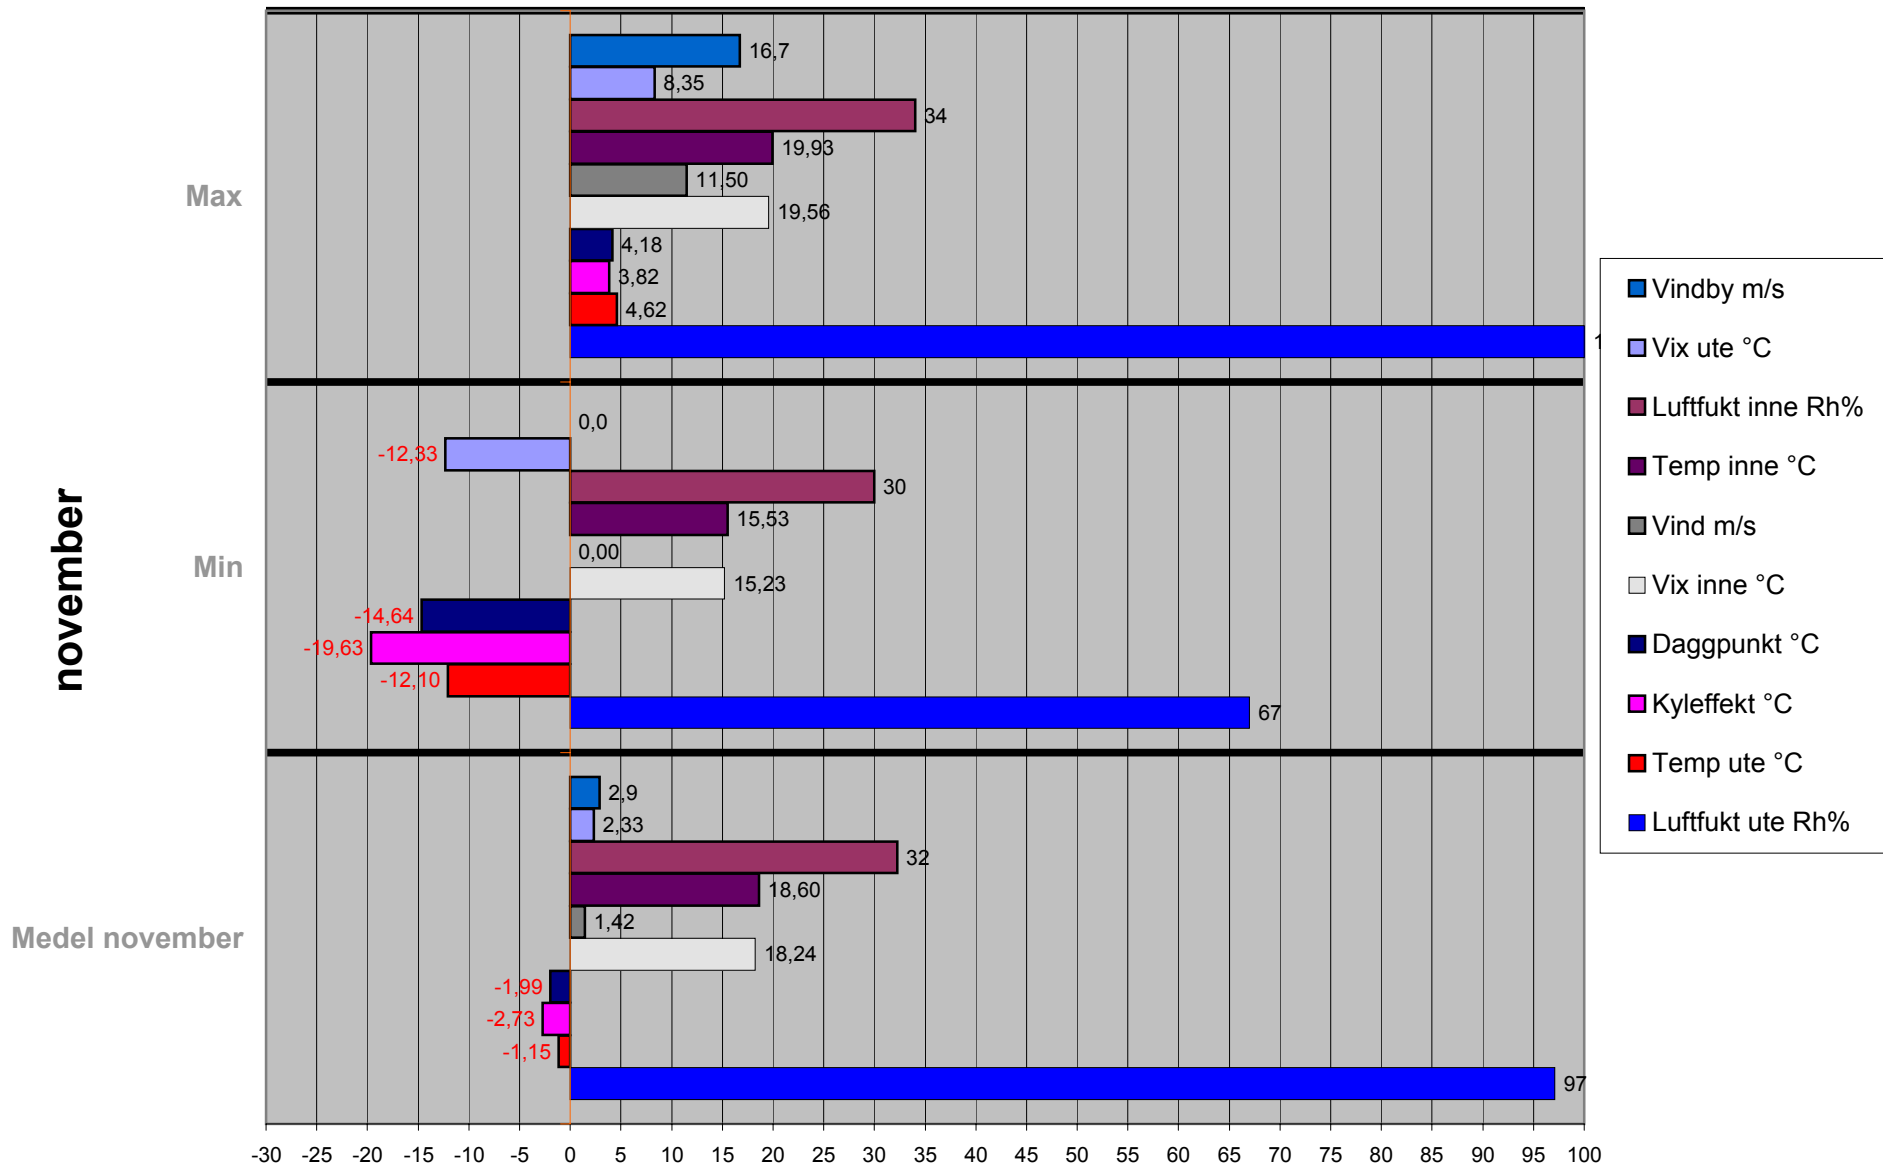

september

Medel september

1:a halvåret

Medel 1:a halvåret

2:a halvåret

Medel 2:a halvår

Max

Min

- Vindby m/s
- Vix ute °C
- Luftfukt inne Rh%
- Vindby m/s
- Temp inne °C
- Vind m/s
- Vix inne °C
- Daggpunkt °C
- Kyleffekt °C
- Temp ute °C
- Luftfukt ute Rh%