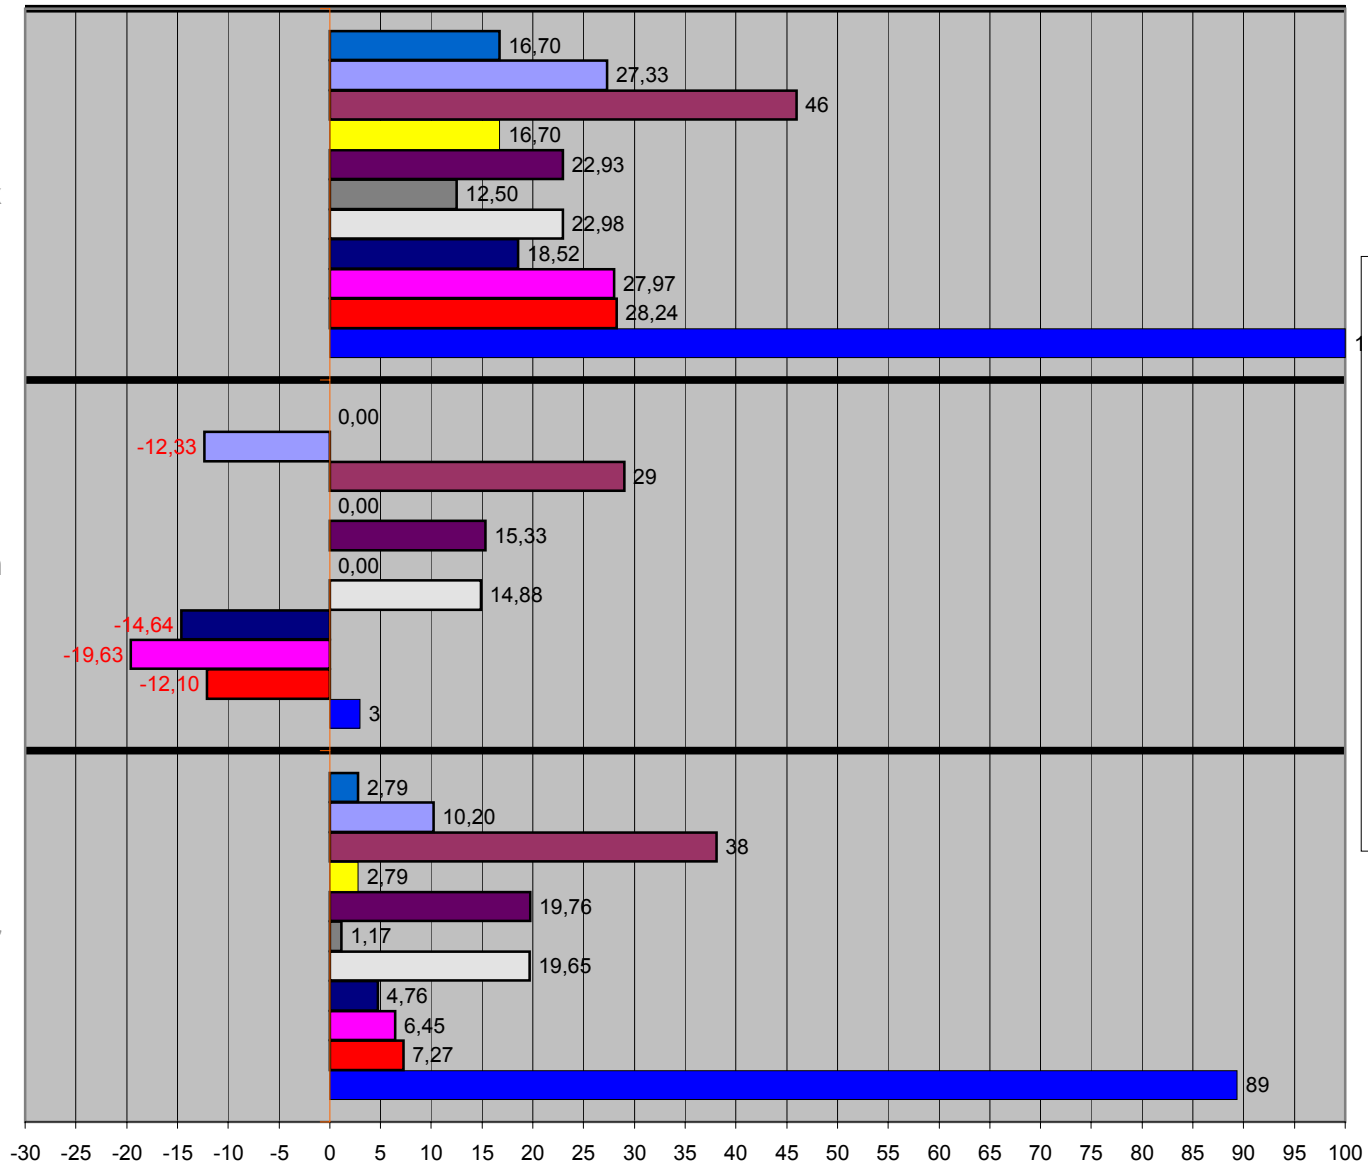

september

Medel september

1:a halvåret

Medel 1:a halvåret

2:a halvåret

Medel 2:a halvår

Max

Min

- Vindby m/s
- Vix ute °C
- Luftfukt inne Rh%
- Vindby m/s
- Temp inne °C
- Vind m/s
- Vix inne °C
- Daggpunkt °C
- Kyleffekt °C
- Temp ute °C
- Luftfukt ute Rh%