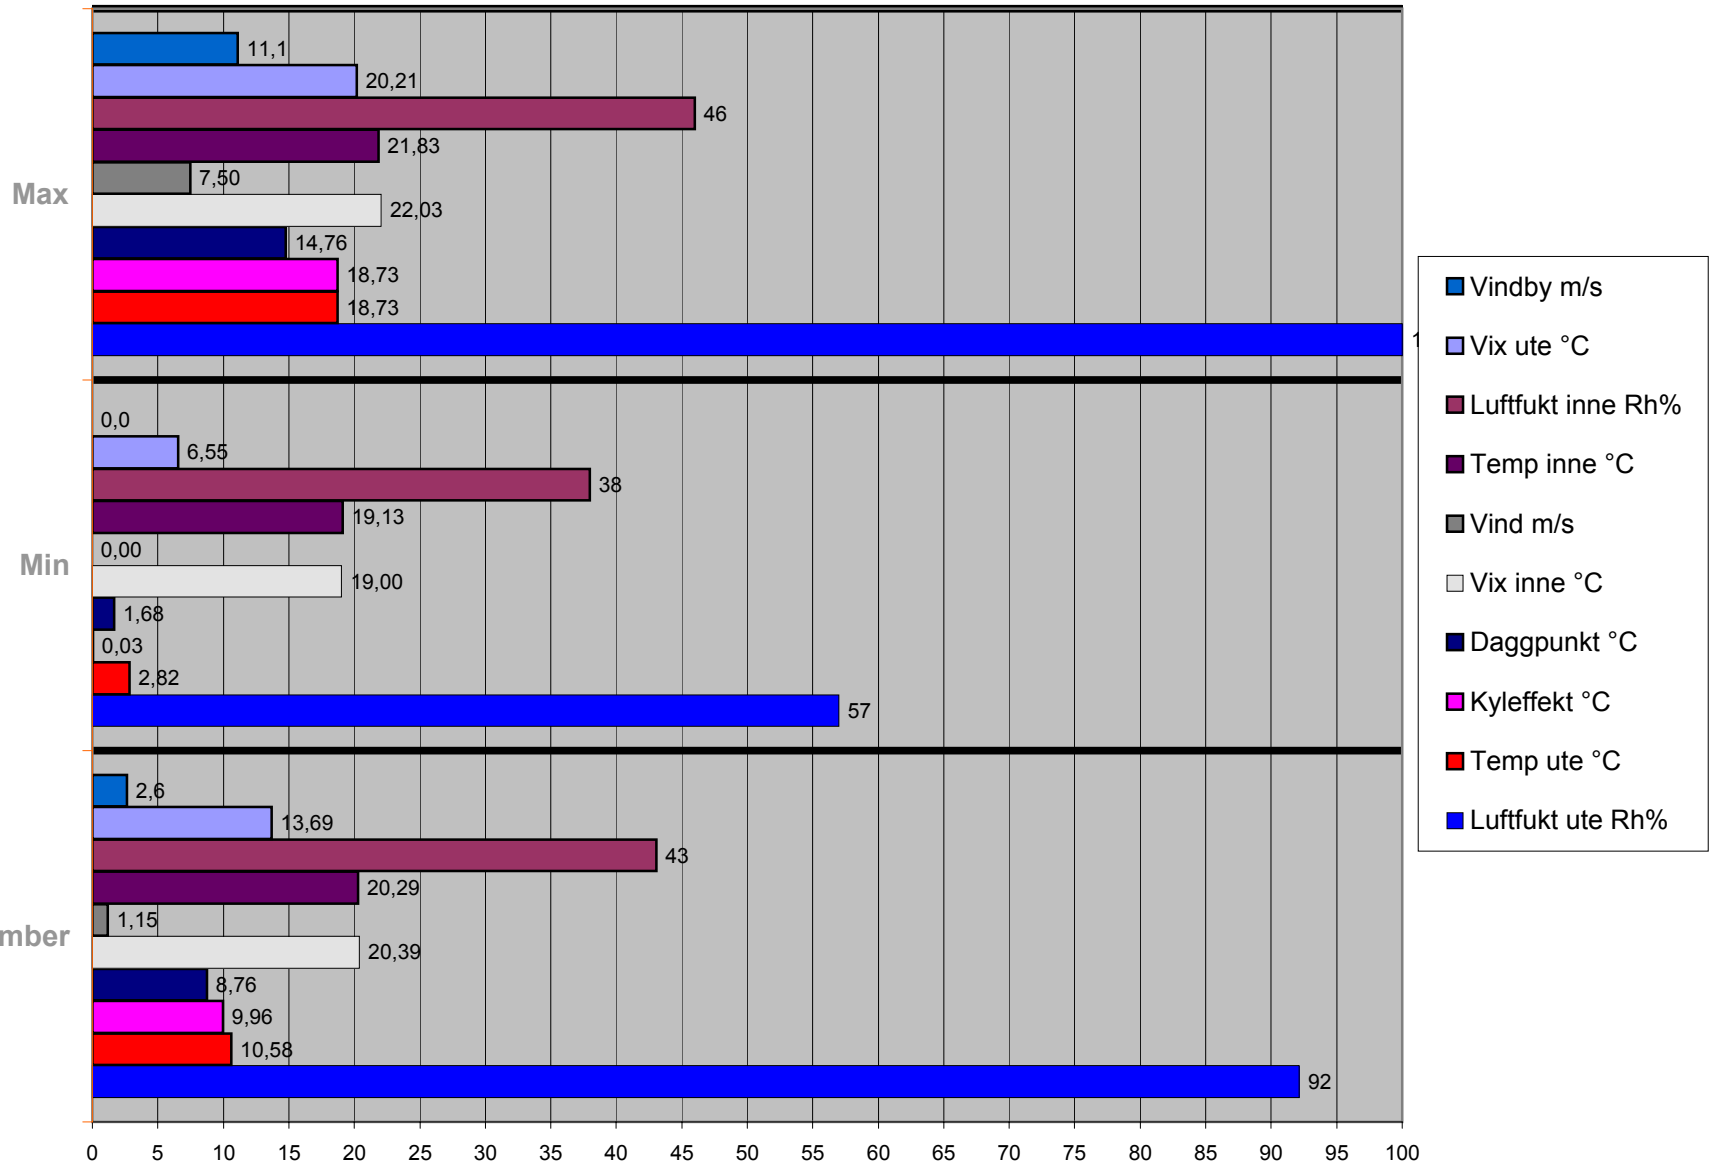

september

Medel september

1:a halvåret

Medel 1:a halvåret

2:a halvåret

Medel 2:a halvår

Max

Min

- Vindby m/s
- Vix ute °C
- Luftfukt inne Rh%
- Vindby m/s
- Temp inne °C
- Vind m/s
- Vix inne °C
- Daggpunkt °C
- Kyleffekt °C
- Temp ute °C
- Luftfukt ute Rh%