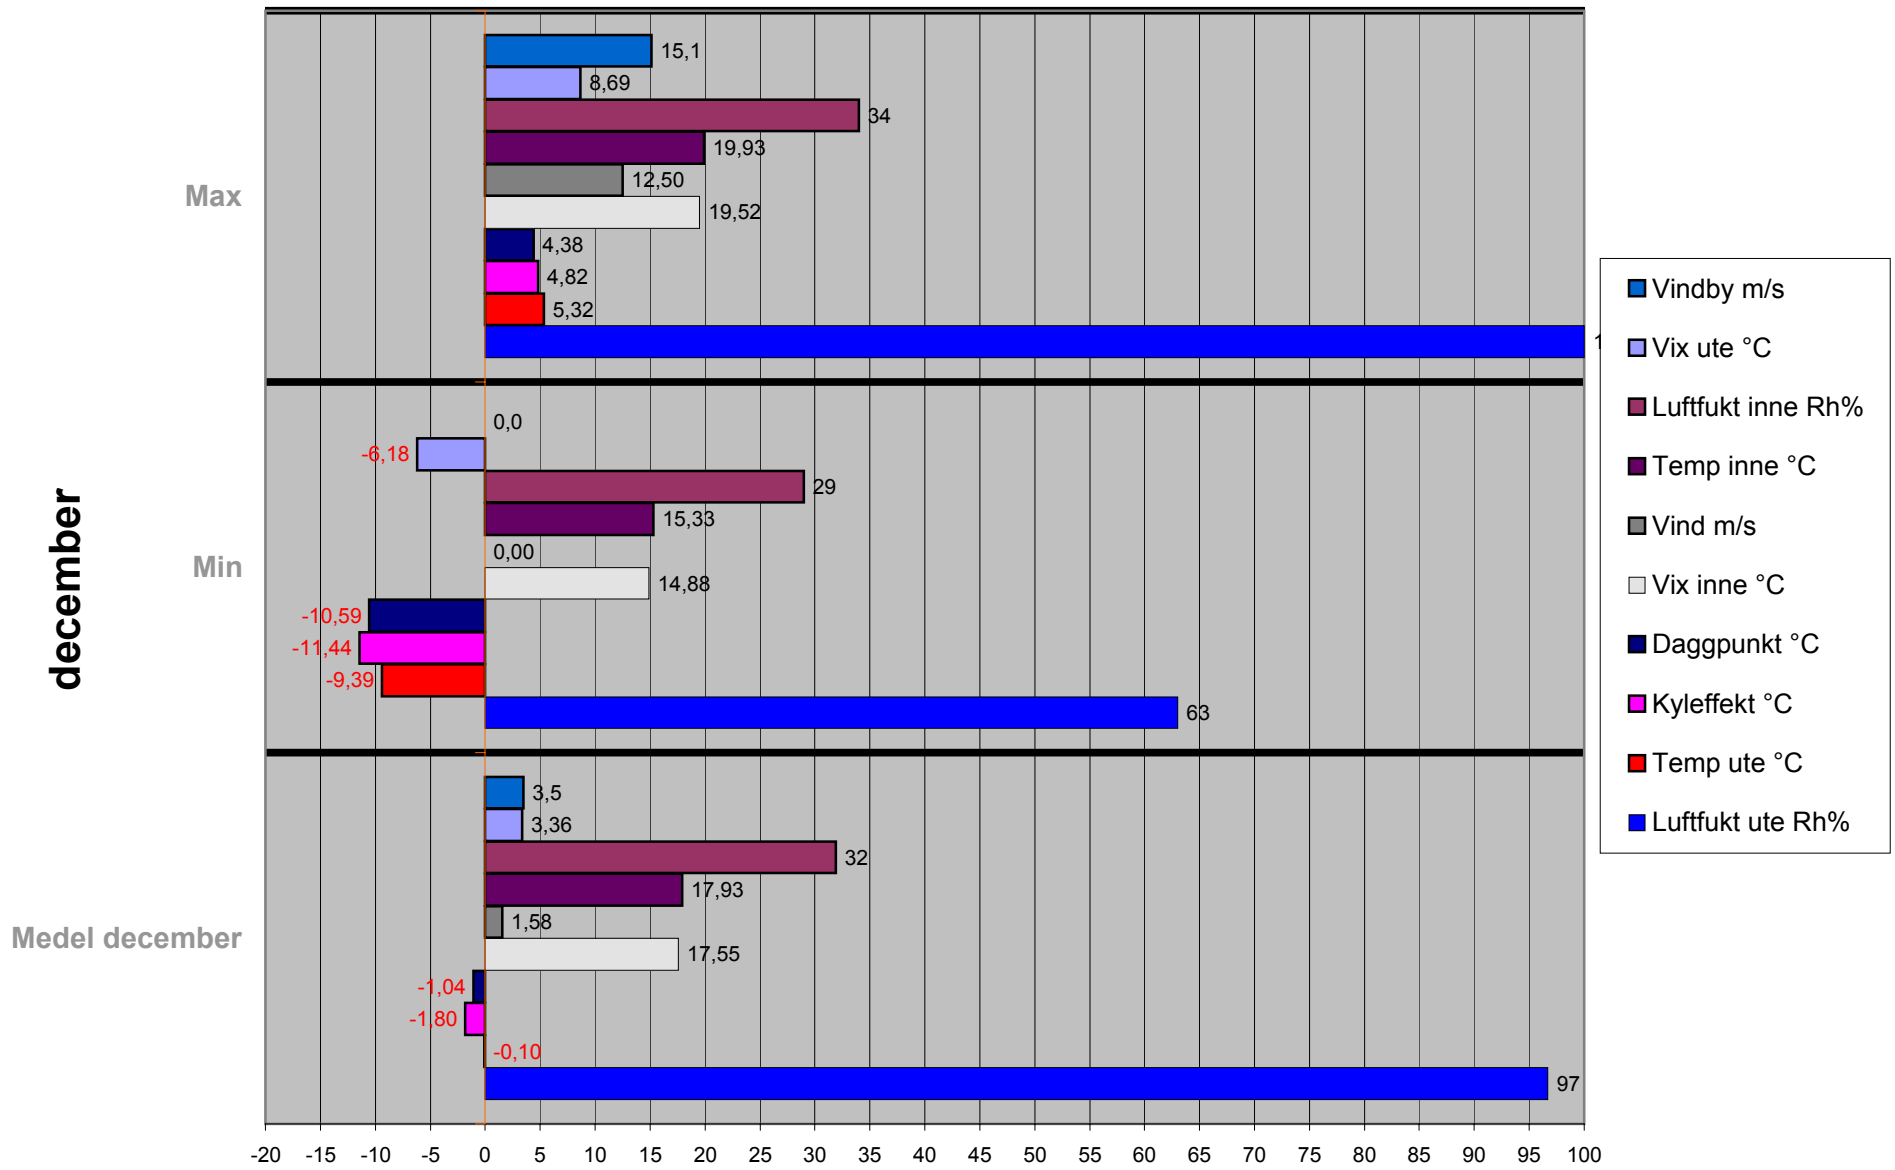

september

Medel september

1:a halvåret

Medel 1:a halvåret

2:a halvåret

Medel 2:a halvår

Max

Min

- Vindby m/s
- Vix ute °C
- Luftfukt inne Rh%
- Vindby m/s
- Temp inne °C
- Vind m/s
- Vix inne °C
- Daggpunkt °C
- Kyleffekt °C
- Temp ute °C
- Luftfukt ute Rh%