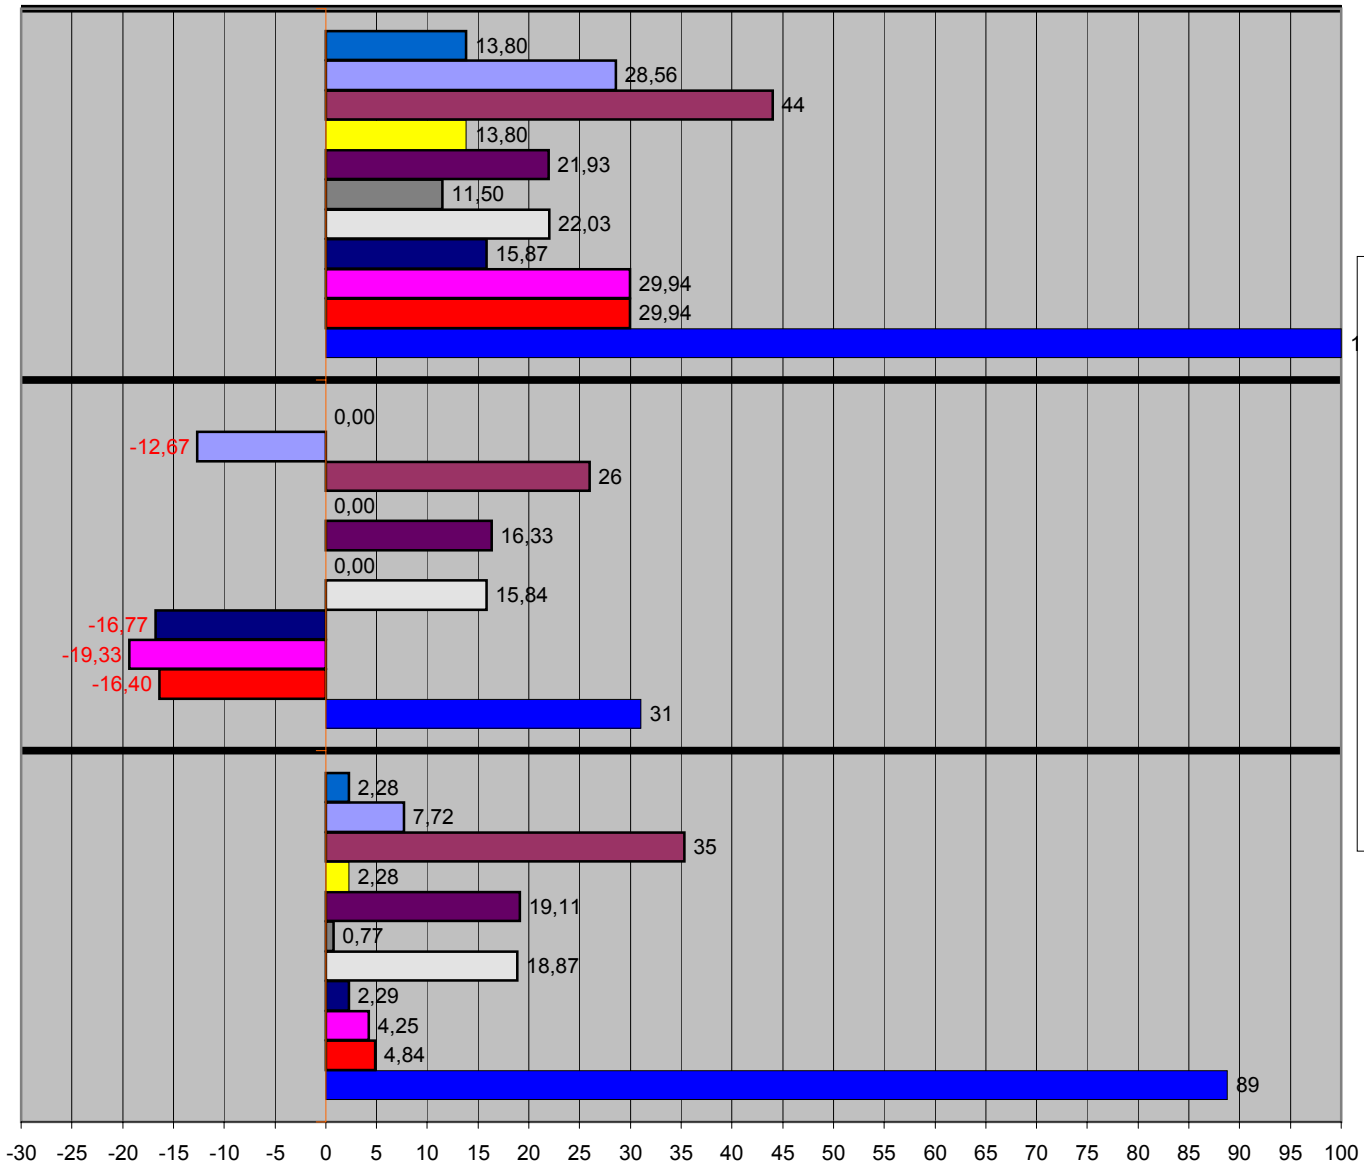

september

Medel september

1:a halvåret

Medel 1:a halvåret

2:a halvåret

Medel 2:a halvår

Max

Min

- Vindby m/s
- Vix ute °C
- Luftfukt inne Rh%
- Vindby m/s
- Temp inne °C
- Vind m/s
- Vix inne °C
- Daggpunkt °C
- Kyleffekt °C
- Temp ute °C
- Luftfukt ute Rh%