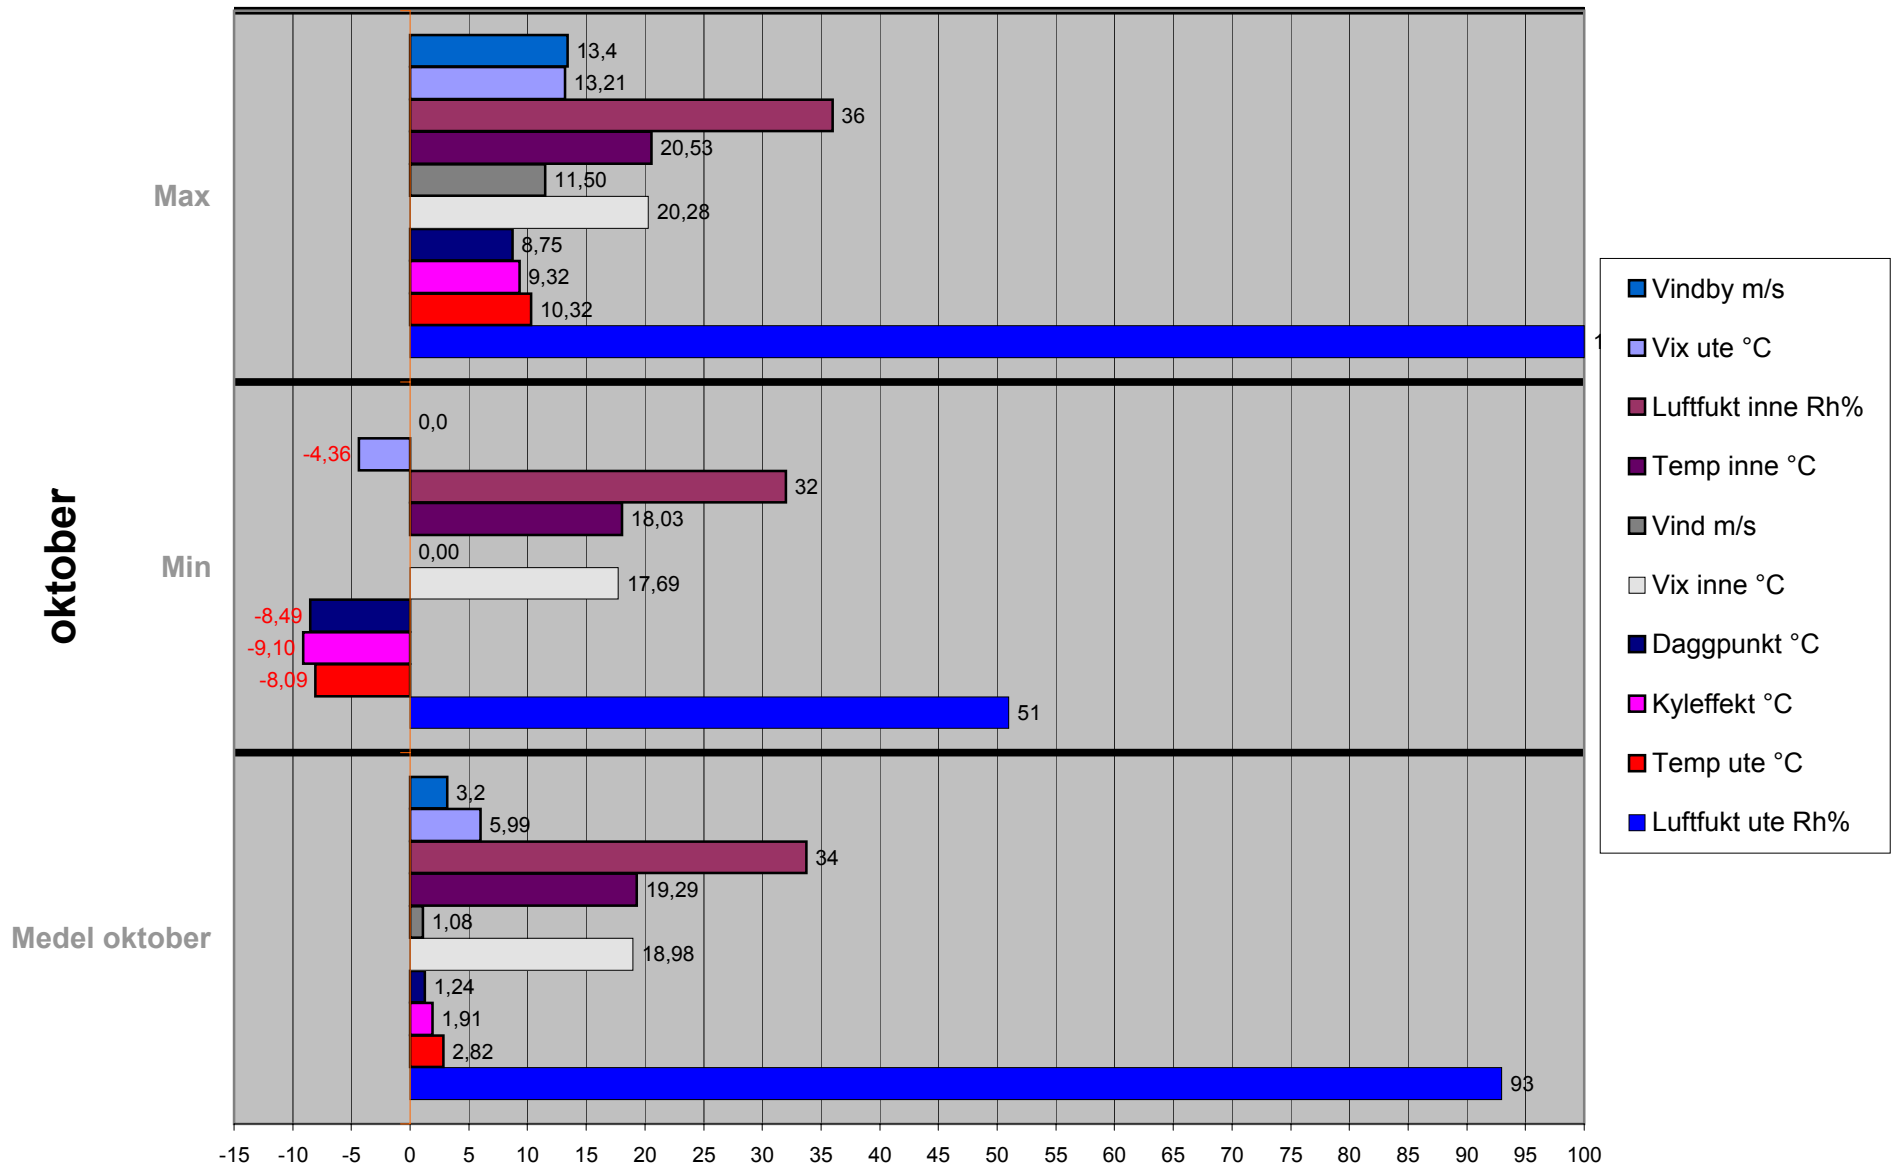

september

Medel september

1:a halvåret

Medel 1:a halvåret

2:a halvåret

Medel 2:a halvår

Max

Min

- Vindby m/s
- Vix ute °C
- Luftfukt inne Rh%
- Vindby m/s
- Temp inne °C
- Vind m/s
- Vix inne °C
- Daggpunkt °C
- Kyleffekt °C
- Temp ute °C
- Luftfukt ute Rh%