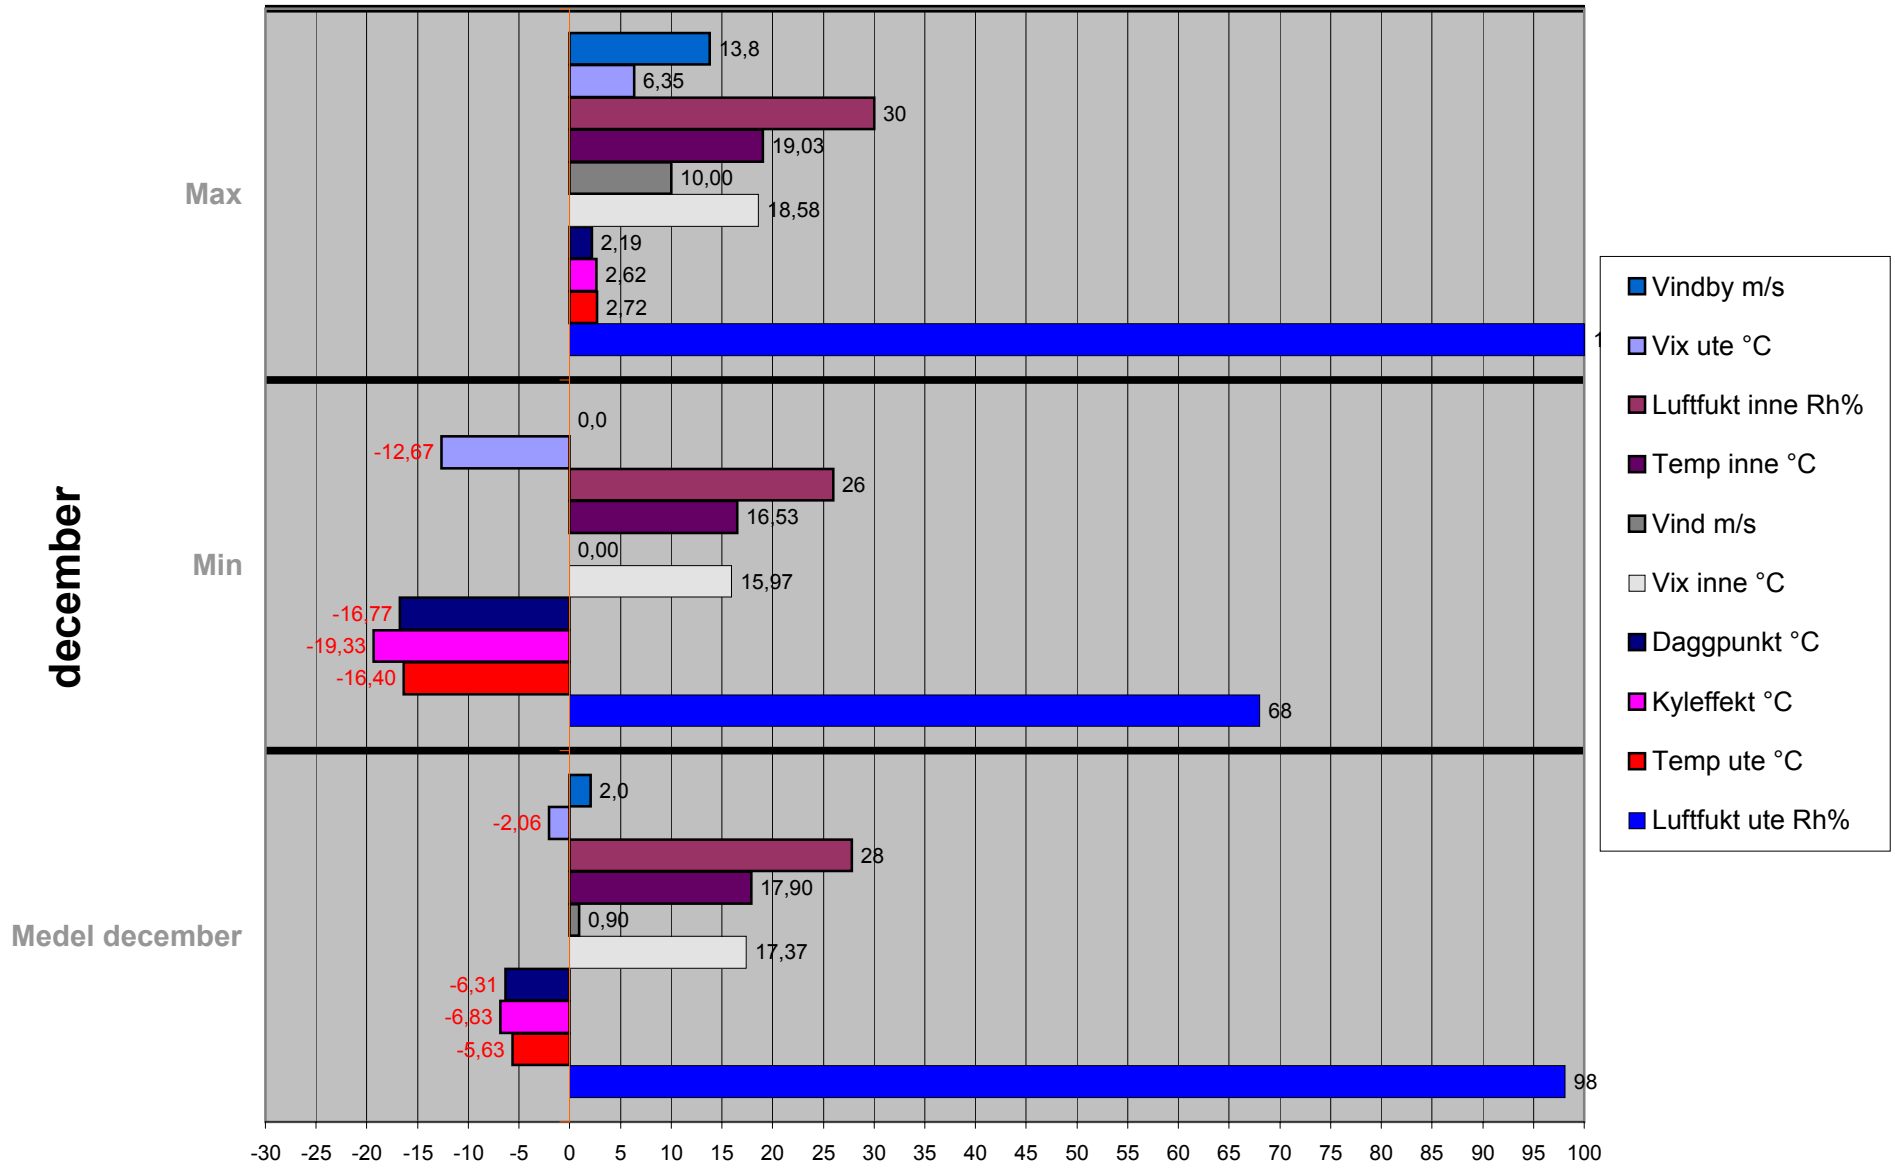

september

Medel september

1:a halvåret

Medel 1:a halvåret

2:a halvåret

Medel 2:a halvår

Max

Min

- Vindby m/s
- Vix ute °C
- Luftfukt inne Rh%
- Vindby m/s
- Temp inne °C
- Vind m/s
- Vix inne °C
- Daggpunkt °C
- Kyleffekt °C
- Temp ute °C
- Luftfukt ute Rh%