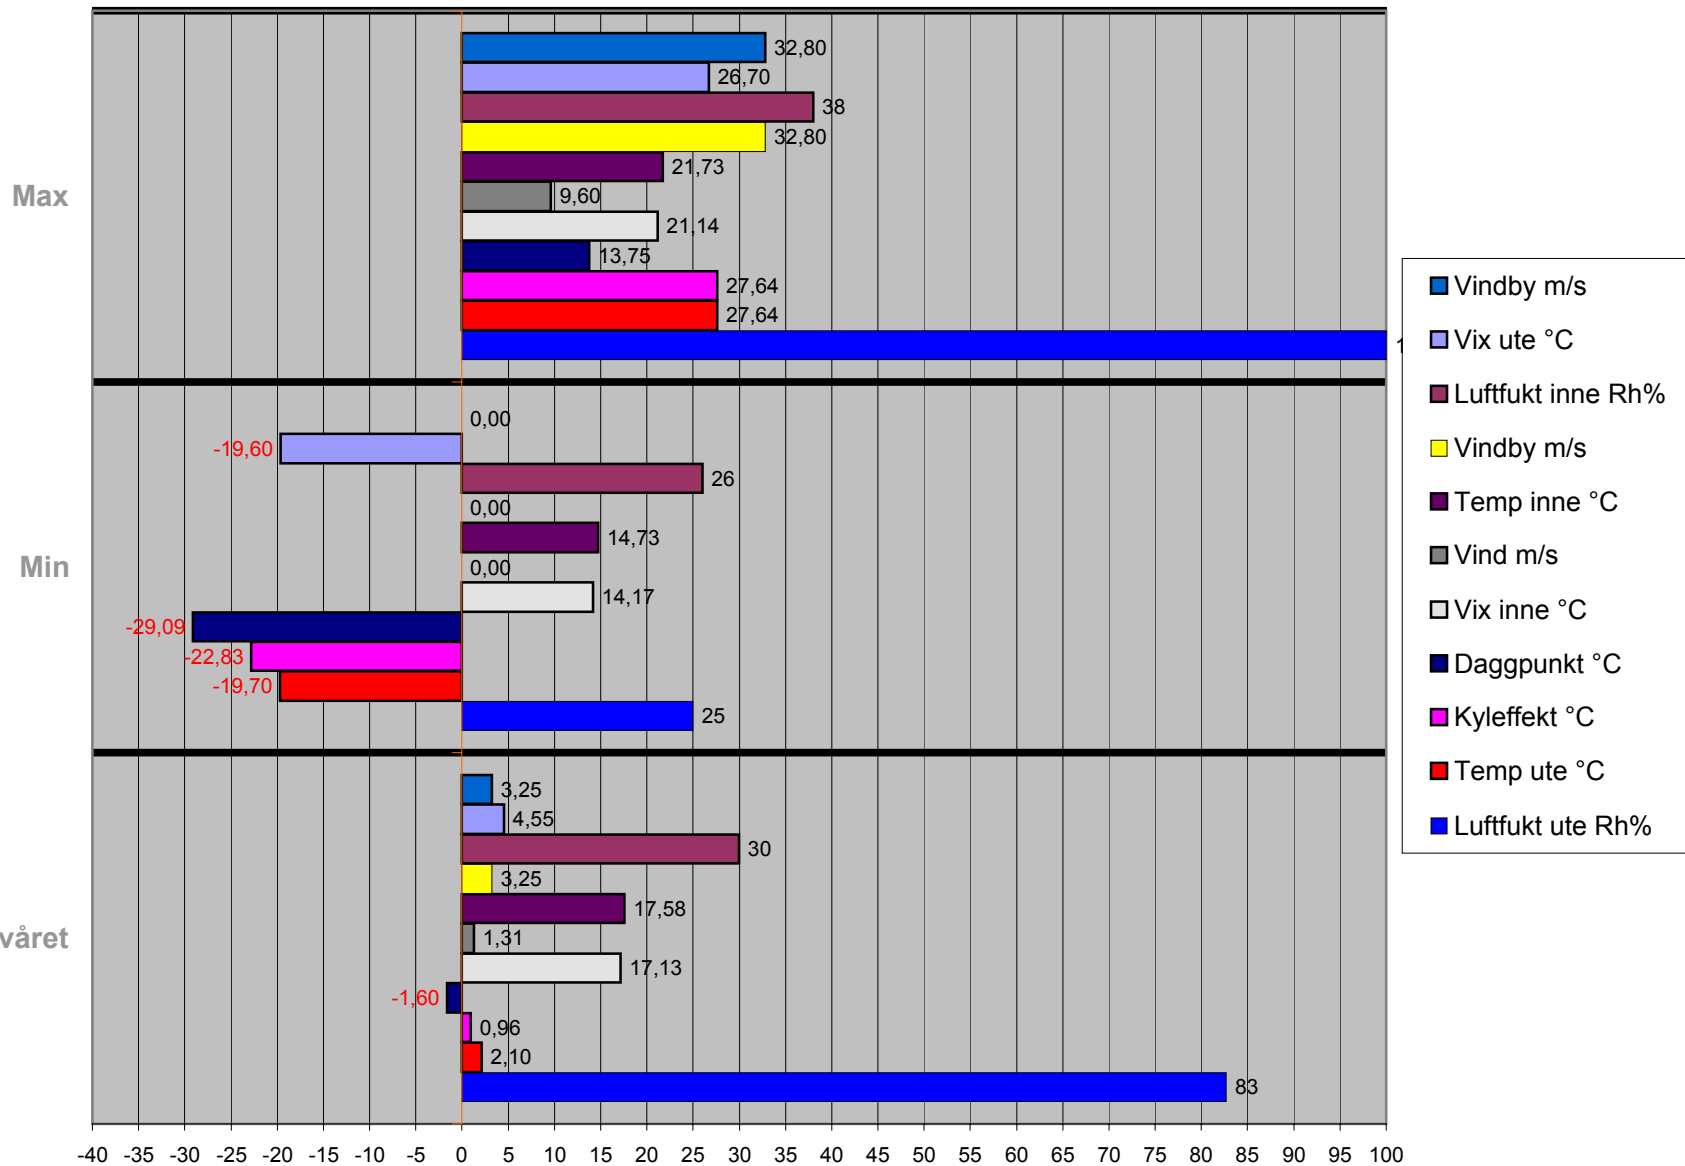

september

Medel september

1:a halvåret

Medel 1:a halvåret

2:a halvåret

Medel 2:a halvår

Max

Min

- Vindby m/s
- Vix ute °C
- Luftfukt inne Rh%
- Vindby m/s
- Temp inne °C
- Vind m/s
- Vix inne °C
- Daggpunkt °C
- Kyleffekt °C
- Temp ute °C
- Luftfukt ute Rh%