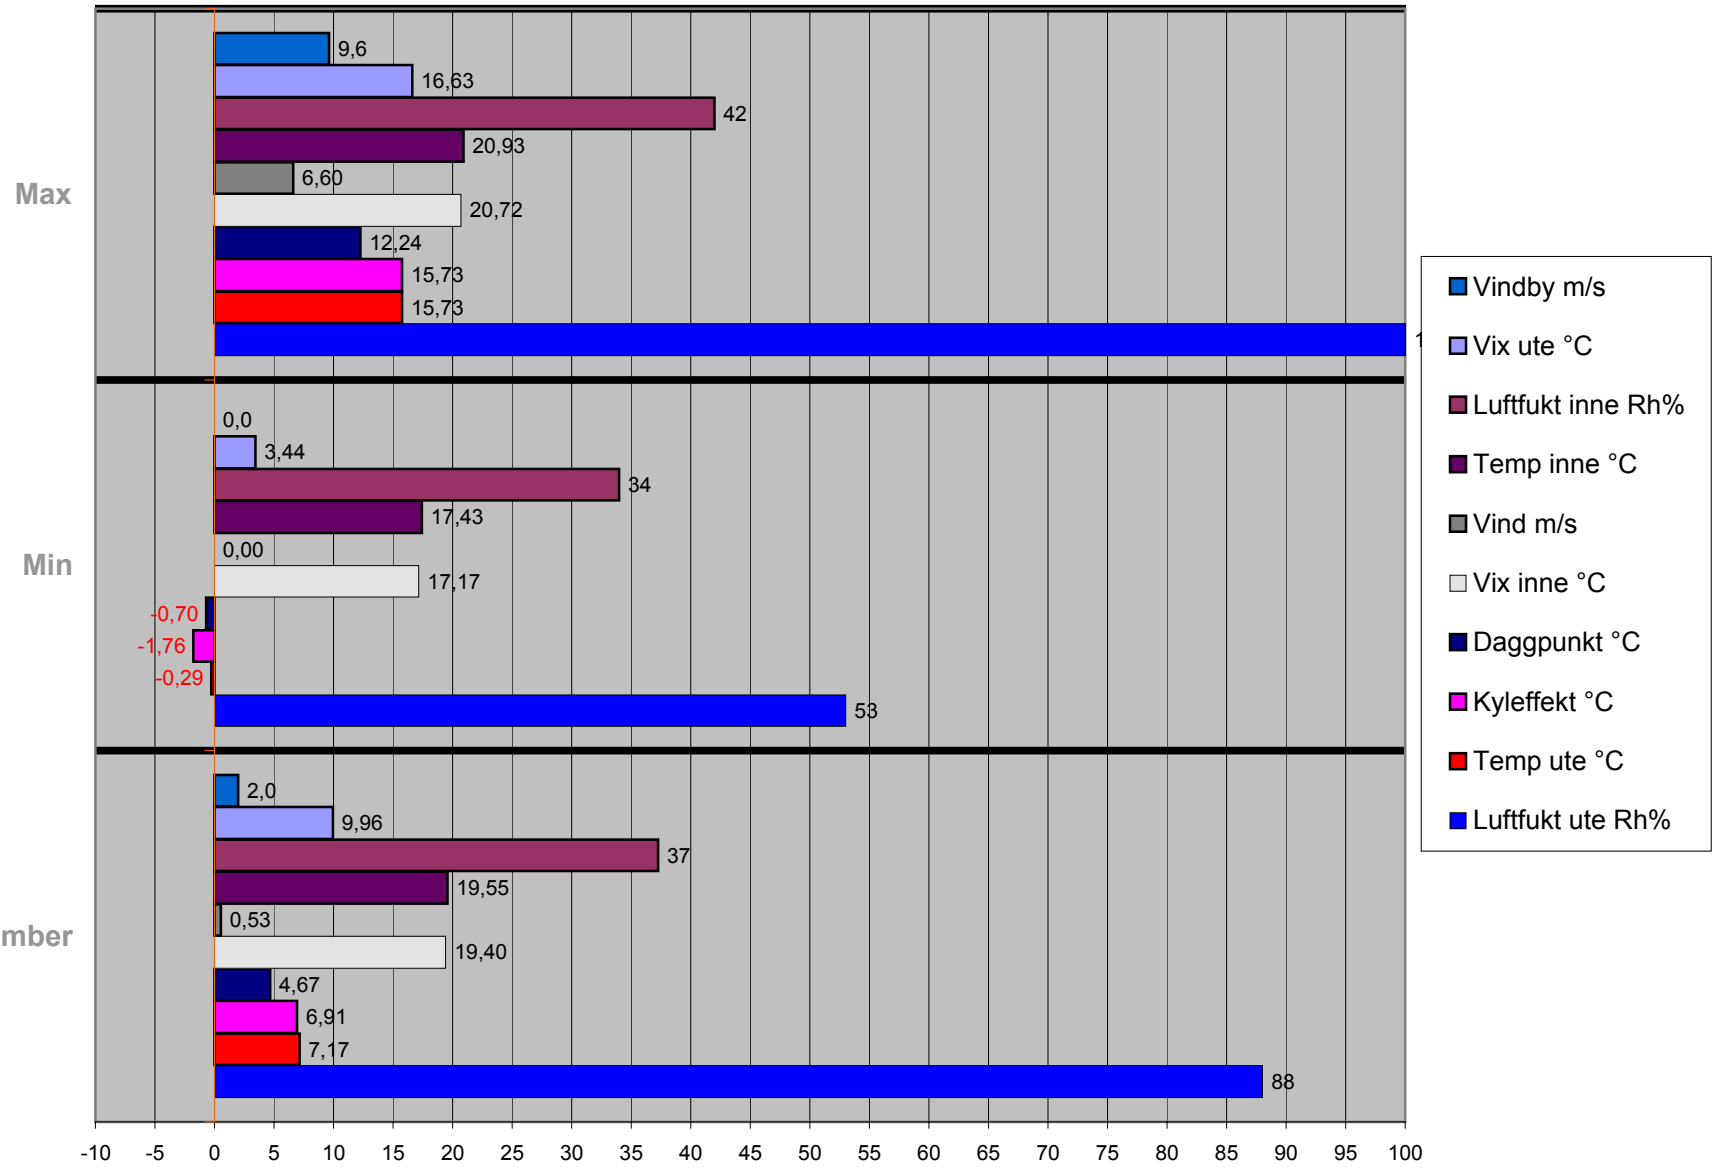

september

Medel september

1:a halvåret

Medel 1:a halvåret

2:a halvåret

Medel 2:a halvår

Max

Min

- Vindby m/s
- Vix ute °C
- Luftfukt inne Rh%
- Vindby m/s
- Temp inne °C
- Vind m/s
- Vix inne °C
- Daggpunkt °C
- Kyleffekt °C
- Temp ute °C
- Luftfukt ute Rh%