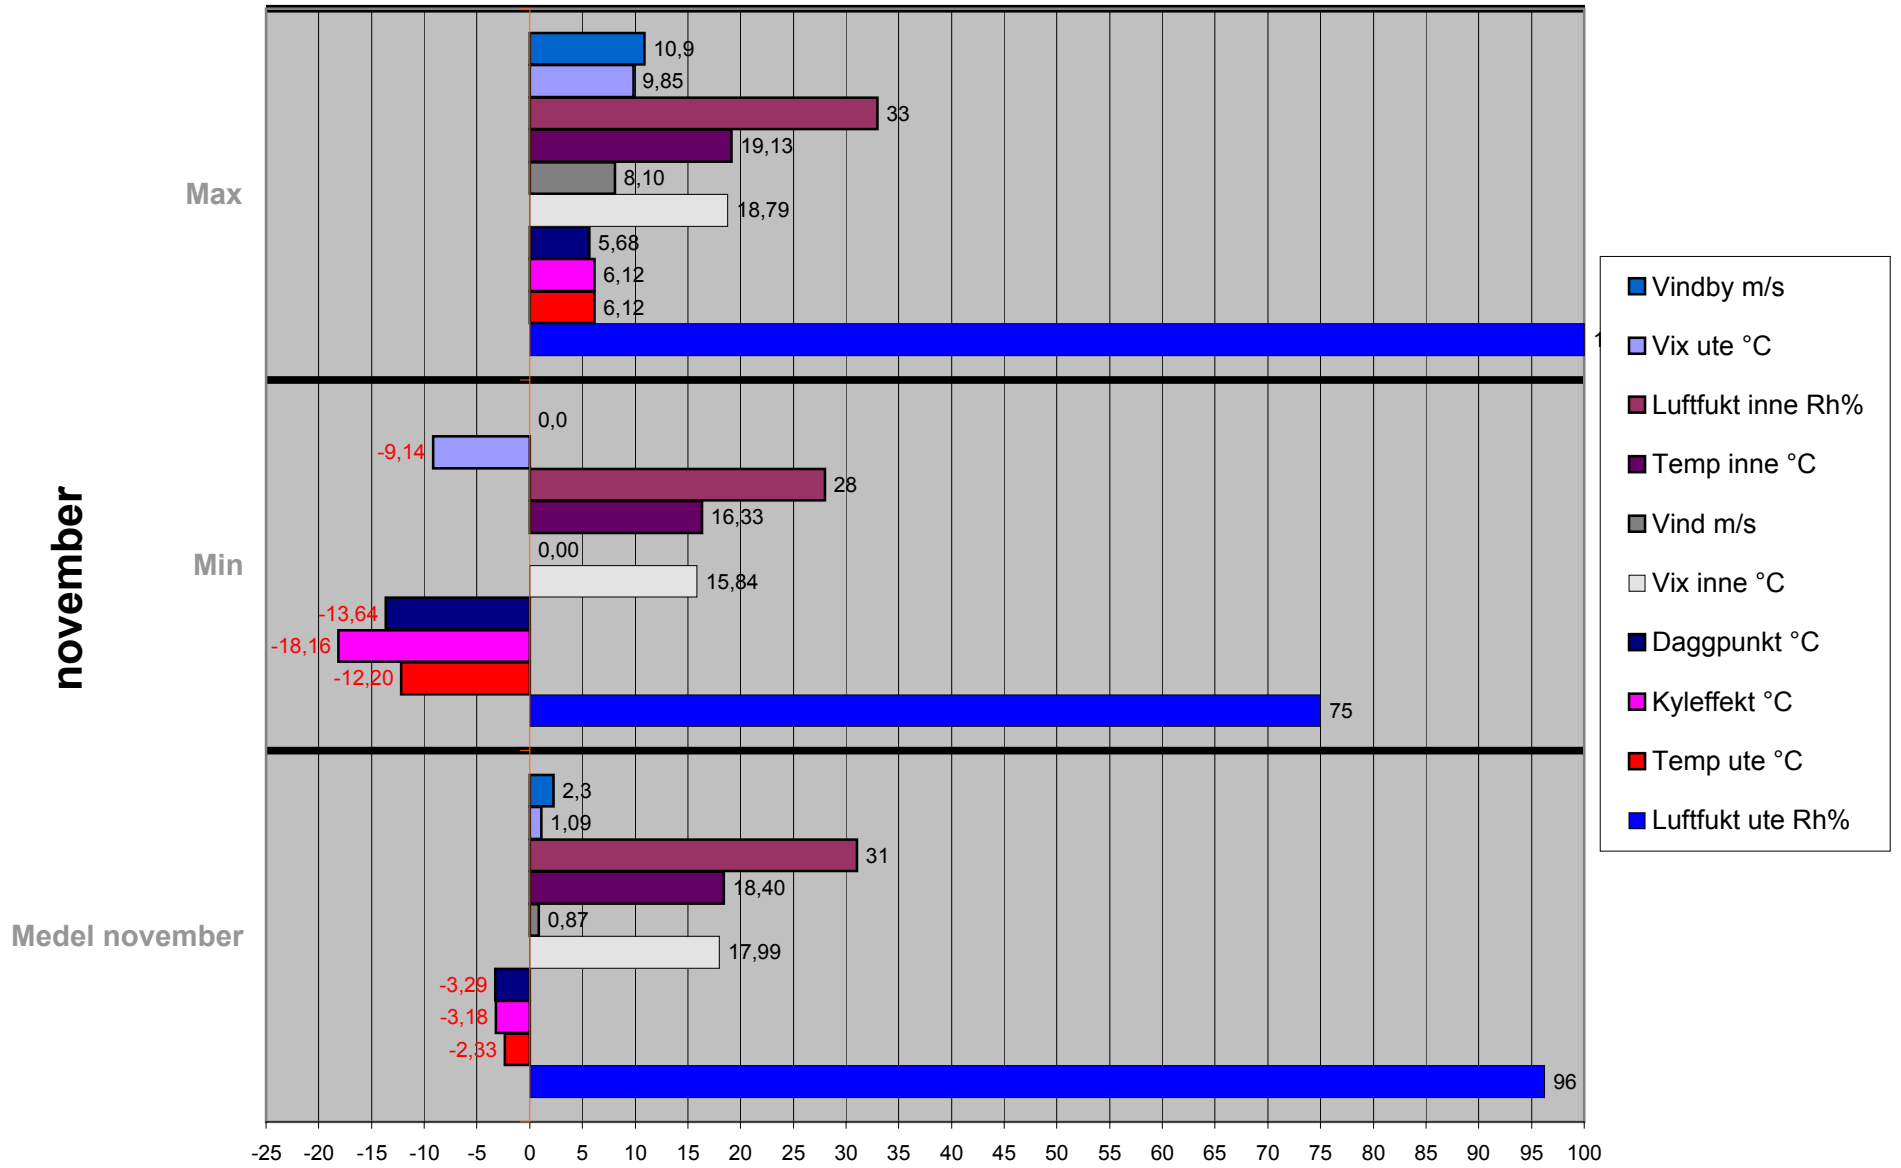

september

Medel september

1:a halvåret

Medel 1:a halvåret

2:a halvåret

Medel 2:a halvår

Max

Min

- Vindby m/s
- Vix ute °C
- Luftfukt inne Rh%
- Vindby m/s
- Temp inne °C
- Vind m/s
- Vix inne °C
- Daggpunkt °C
- Kyleffekt °C
- Temp ute °C
- Luftfukt ute Rh%