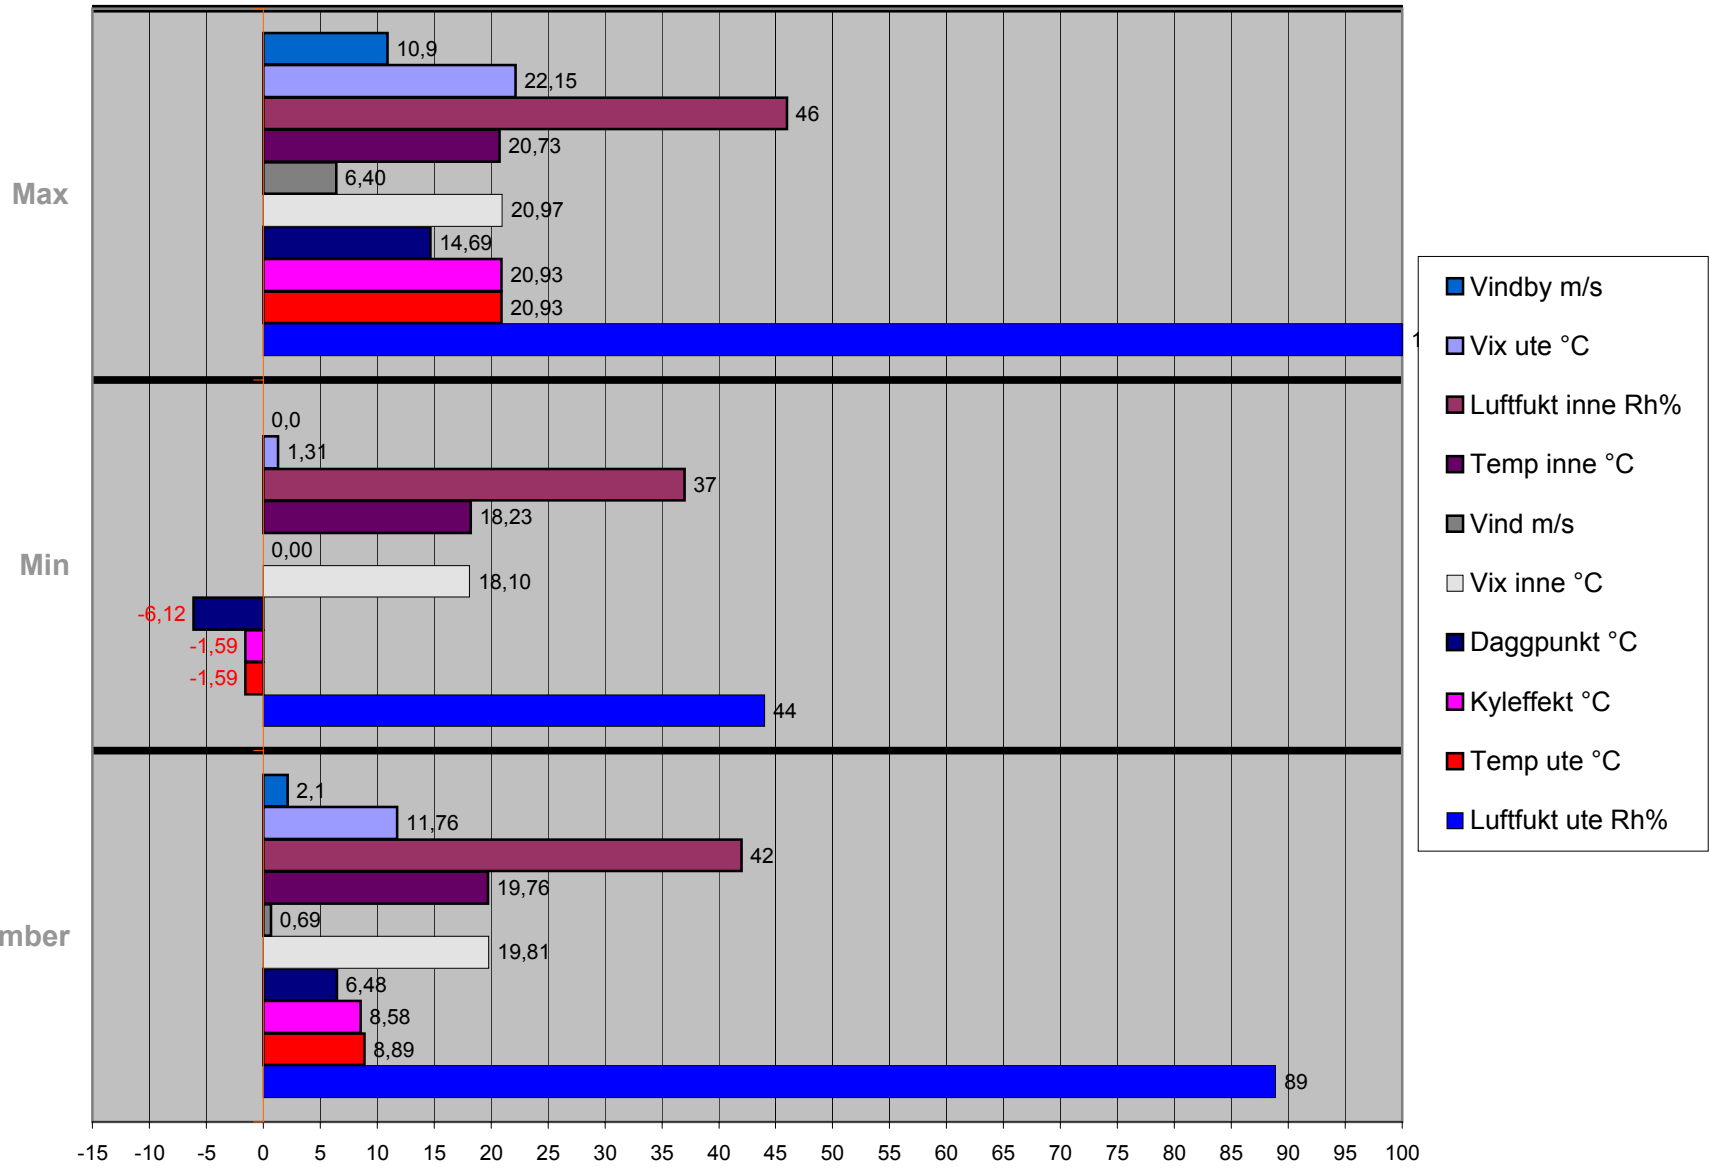

september

Medel september

1:a halvåret

Medel 1:a halvåret

Max

Min

- Vindby m/s
- Vix ute °C
- Luftfukt inne Rh%
- Vindby m/s
- Temp inne °C
- Vind m/s
- Vix inne °C
- Daggpunkt °C
- Kyleffekt °C
- Temp ute °C
- Luftfukt ute Rh%

2:a halvåret

Medel 2:a halvår

Max

Min

- Vindby m/s
- Vix ute °C
- Luftfukt inne Rh%
- Vindby m/s
- Temp inne °C
- Vind m/s
- Vix inne °C
- Daggpunkt °C
- Kyleffekt °C
- Temp ute °C
- Luftfukt ute Rh%