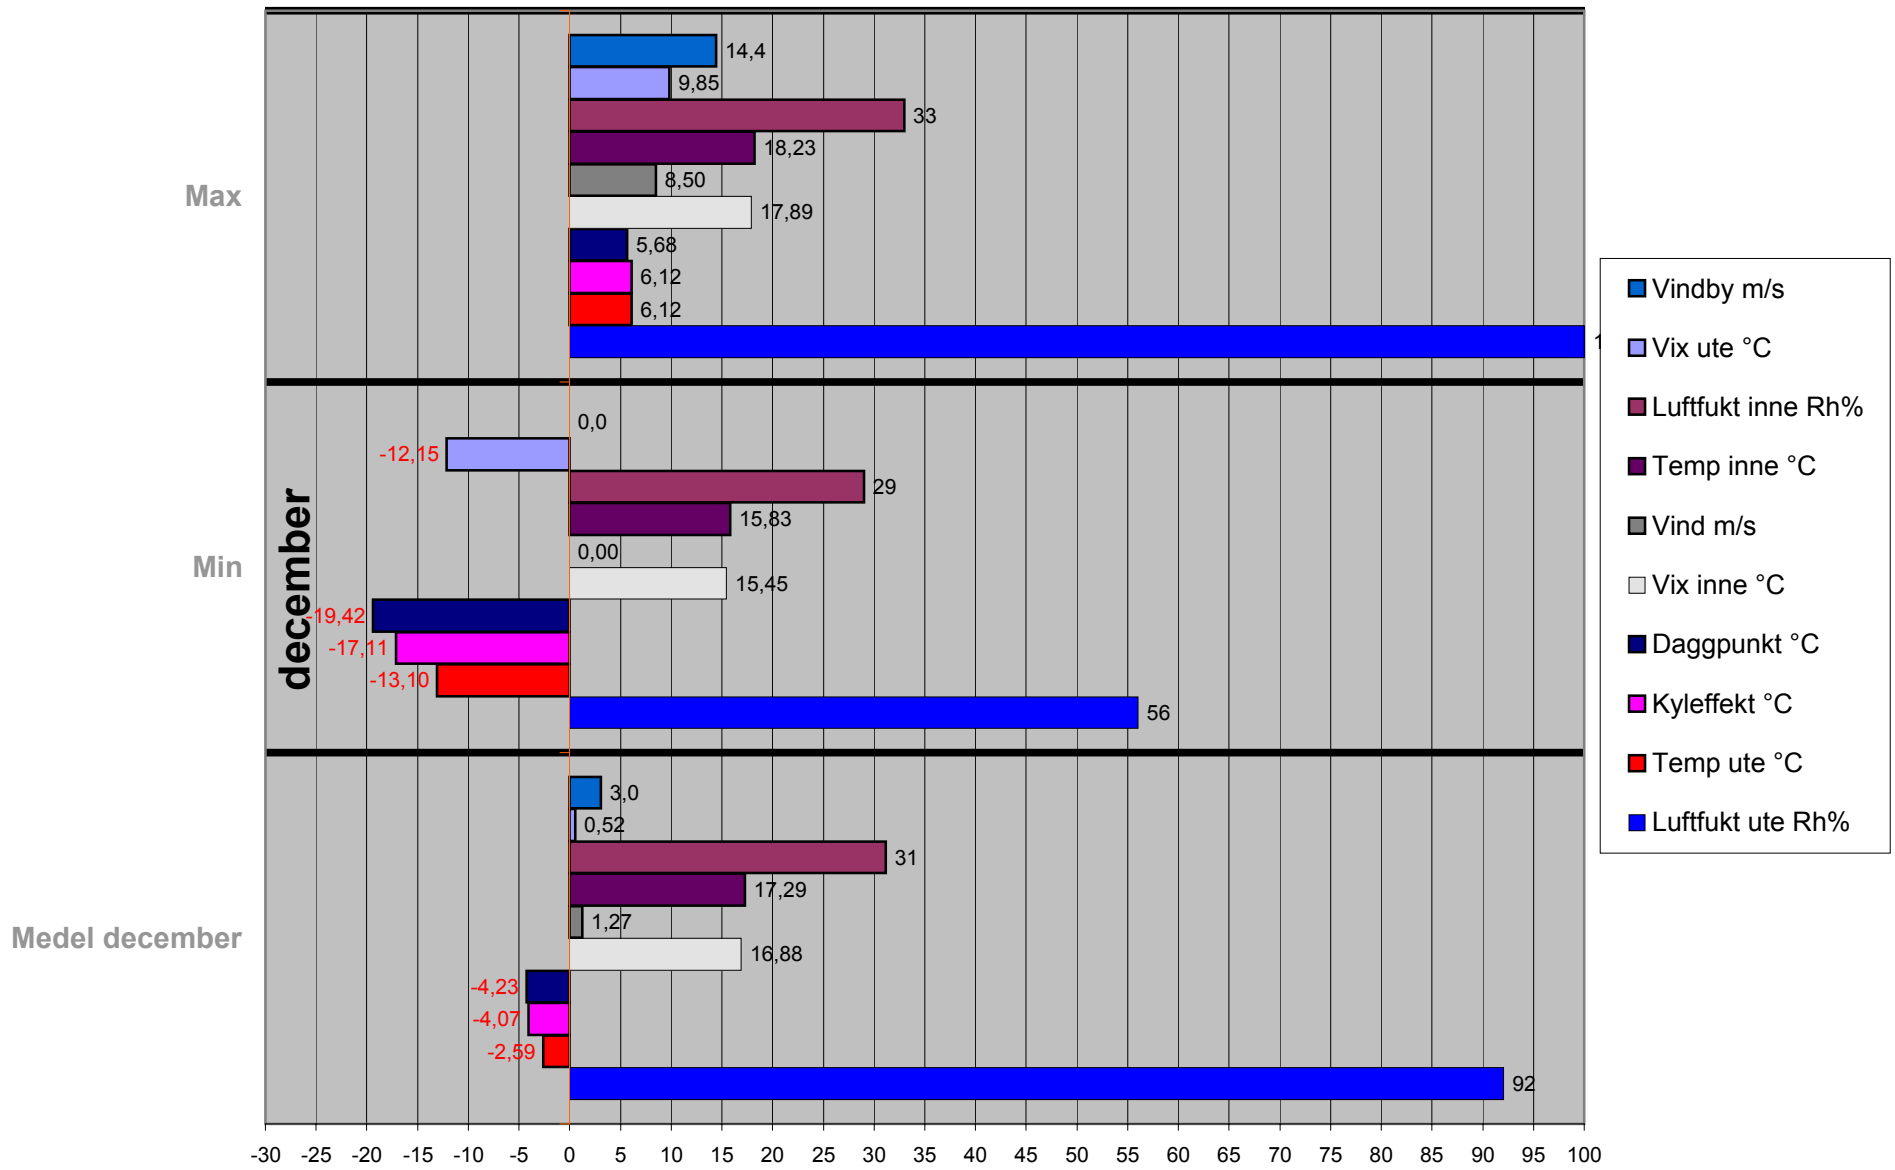

september

Medel september

1:a halvåret

Medel 1:a halvåret

Max

Min

- Vindby m/s
- Vix ute °C
- Luftfukt inne Rh%
- Vindby m/s
- Temp inne °C
- Vind m/s
- Vix inne °C
- Daggpunkt °C
- Kyleffekt °C
- Temp ute °C
- Luftfukt ute Rh%

2:a halvåret

Medel 2:a halvår

Max

Min

- Vindby m/s
- Vix ute °C
- Luftfukt inne Rh%
- Vindby m/s
- Temp inne °C
- Vind m/s
- Vix inne °C
- Daggpunkt °C
- Kyleffekt °C
- Temp ute °C
- Luftfukt ute Rh%