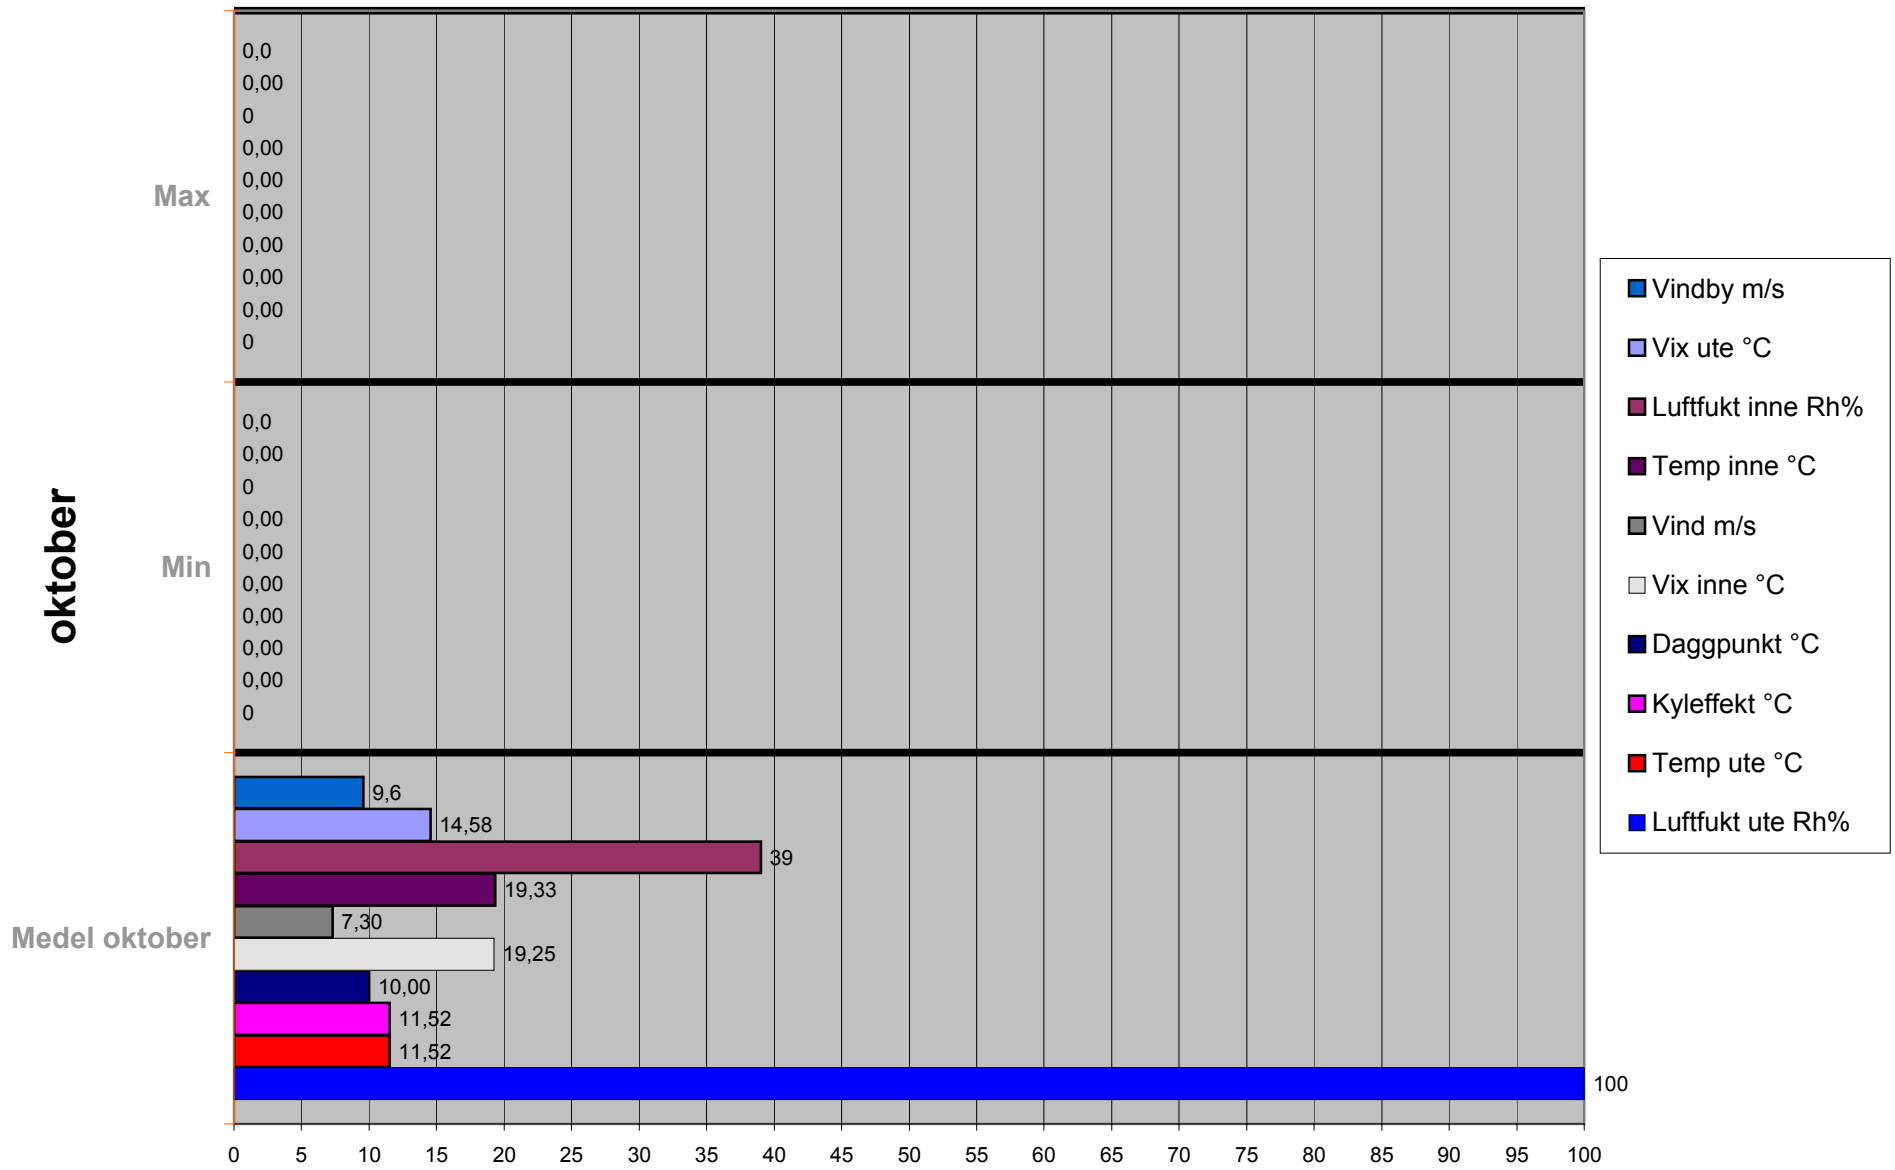

september

Medel september

1:a halvåret

Medel 1:a halvåret

Max

Min

- Vindby m/s
- Vix ute °C
- Luftfukt inne Rh%
- Vindby m/s
- Temp inne °C
- Vind m/s
- Vix inne °C
- Daggpunkt °C
- Kyleffekt °C
- Temp ute °C
- Luftfukt ute Rh%

2:a halvåret

Medel 2:a halvår

Max

Min

- Vindby m/s
- Vix ute °C
- Luftfukt inne Rh%
- Vindby m/s
- Temp inne °C
- Vind m/s
- Vix inne °C
- Daggpunkt °C
- Kyleffekt °C
- Temp ute °C
- Luftfukt ute Rh%