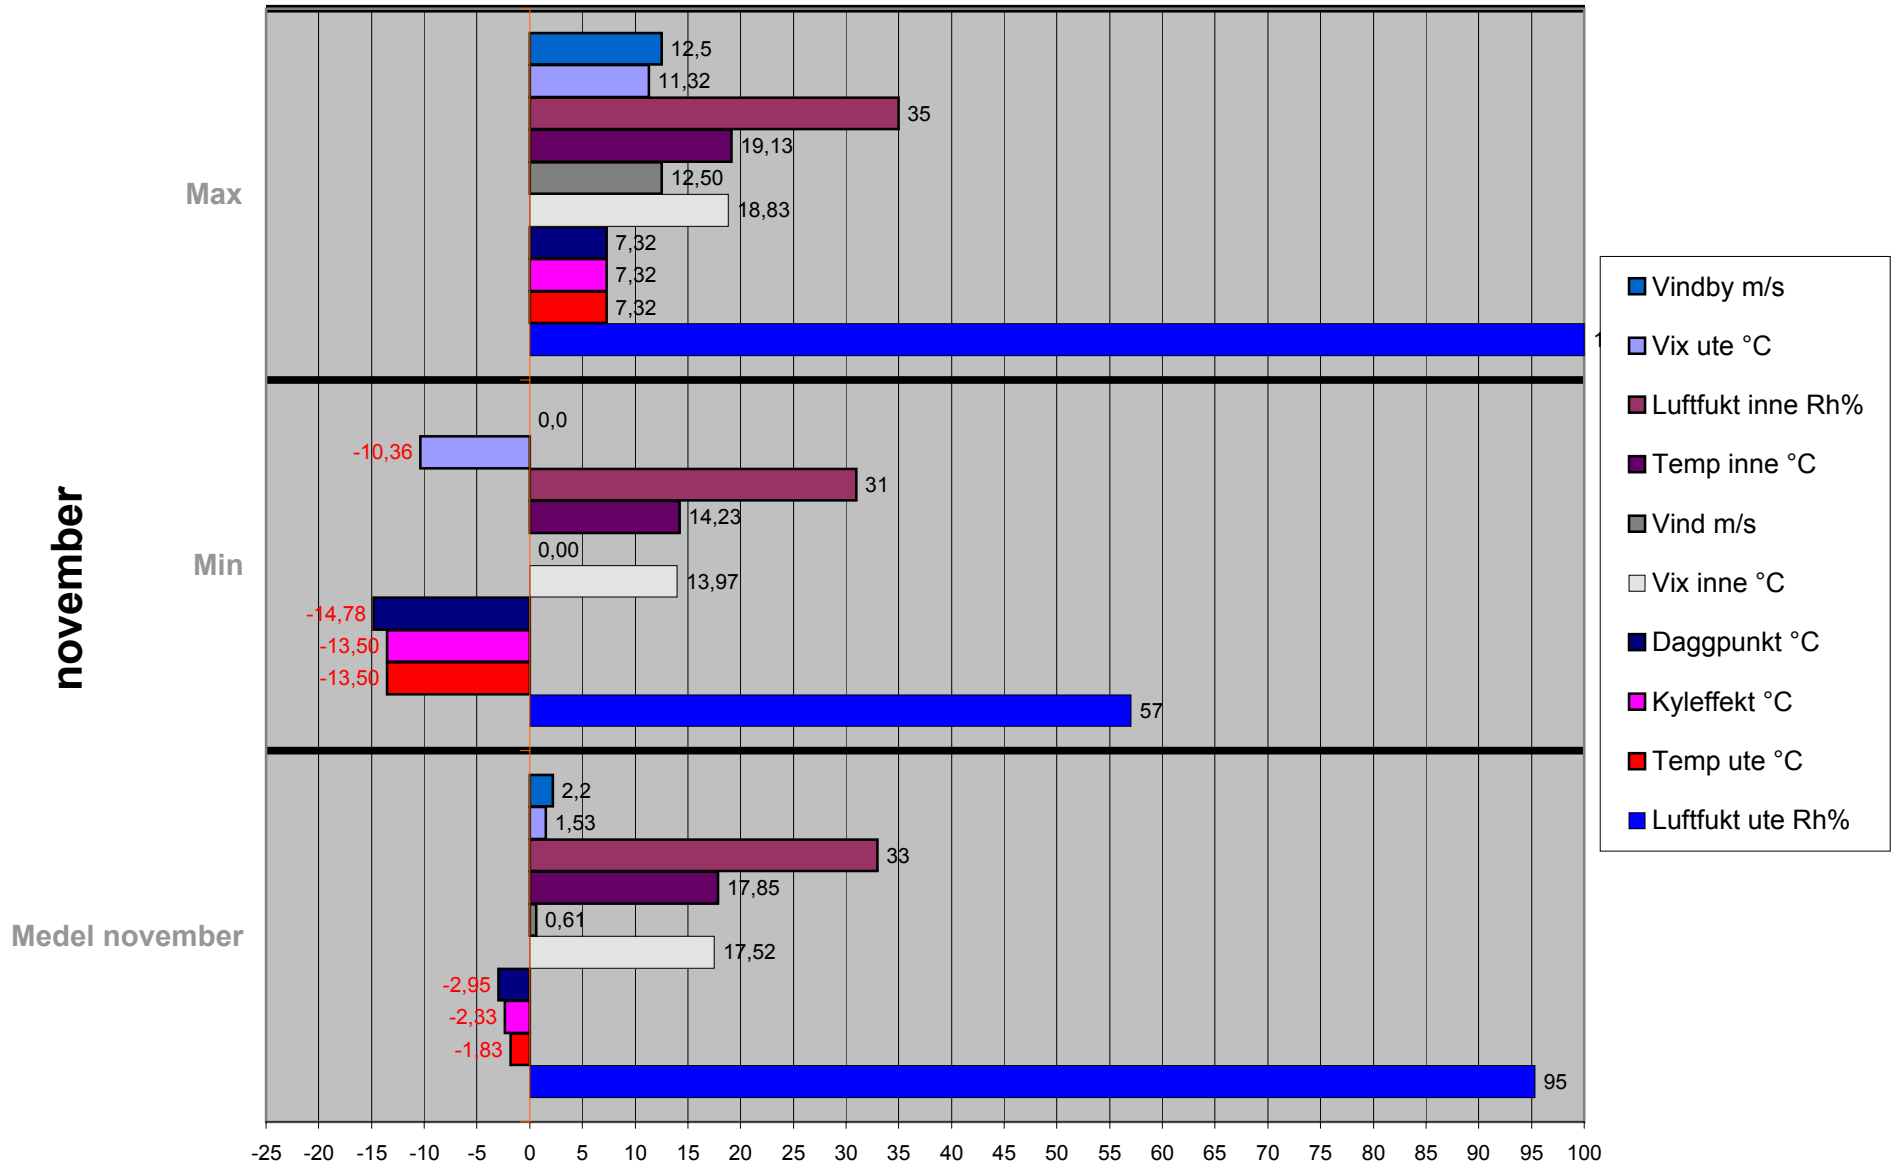

september

Medel september

1:a halvåret

Medel 1:a halvåret

Max

Min

- Vindby m/s
- Vix ute °C
- Luftfukt inne Rh%
- Vindby m/s
- Temp inne °C
- Vind m/s
- Vix inne °C
- Daggpunkt °C
- Kyleffekt °C
- Temp ute °C
- Luftfukt ute Rh%

2:a halvåret

Medel 2:a halvår

Max

Min

- Vindby m/s
- Vix ute °C
- Luftfukt inne Rh%
- Vindby m/s
- Temp inne °C
- Vind m/s
- Vix inne °C
- Daggpunkt °C
- Kyleffekt °C
- Temp ute °C
- Luftfukt ute Rh%