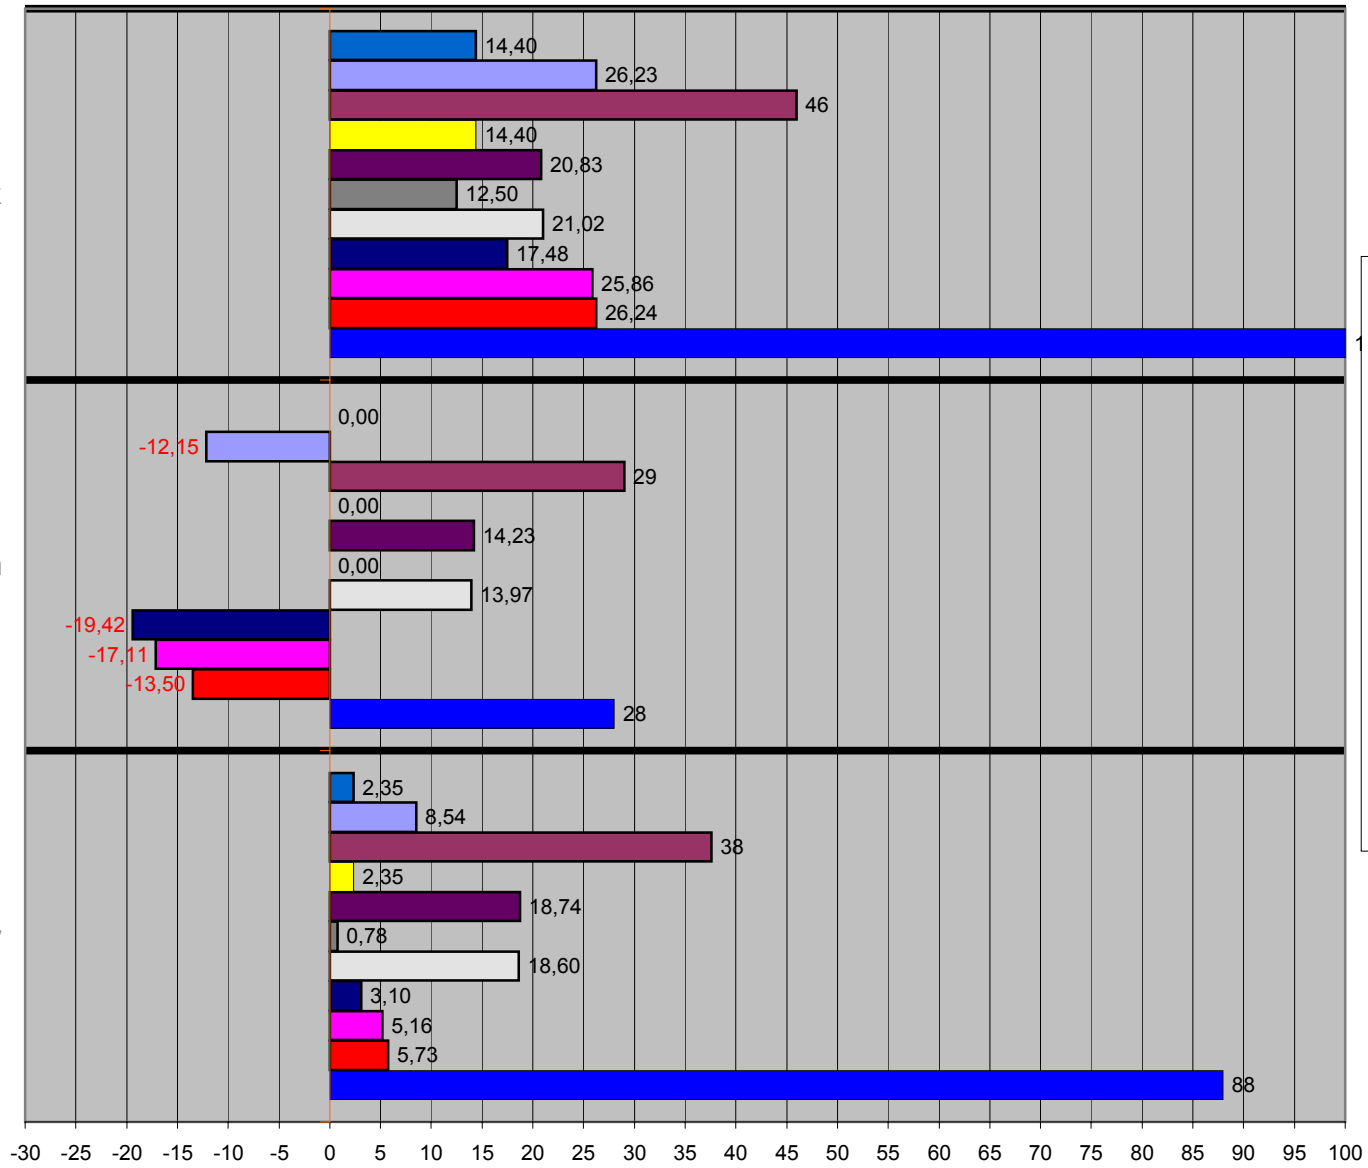

september

Medel september

1:a halvåret

Medel 1:a halvåret

Max

Min

- Vindby m/s
- Vix ute °C
- Luftfukt inne Rh%
- Vindby m/s
- Temp inne °C
- Vind m/s
- Vix inne °C
- Daggpunkt °C
- Kyleffekt °C
- Temp ute °C
- Luftfukt ute Rh%

2:a halvåret

Medel 2:a halvår

Max

Min

- Vindby m/s
- Vix ute °C
- Luftfukt inne Rh%
- Vindby m/s
- Temp inne °C
- Vind m/s
- Vix inne °C
- Daggpunkt °C
- Kyleffekt °C
- Temp ute °C
- Luftfukt ute Rh%