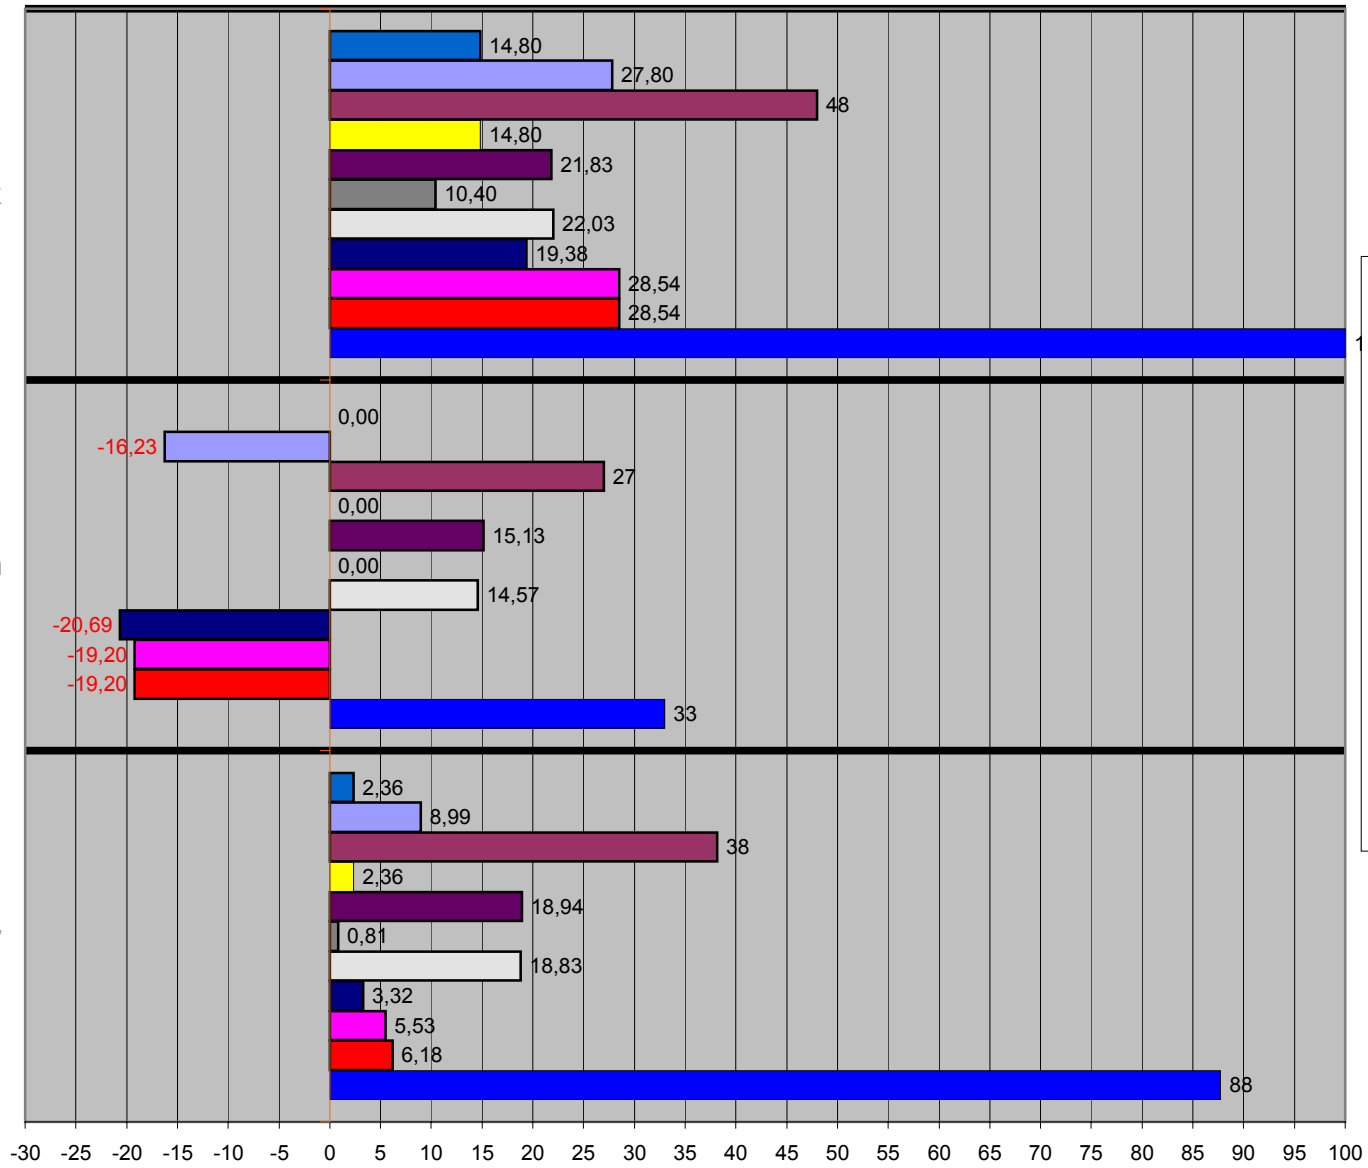

september

Medel september

1:a halvåret

Medel 1:a halvåret

Max

Min

2:a halvåret

Medel 2:a halvår

Max

Min

- Vindby m/s
- Vix ute °C
- Luftfukt inne Rh%
- Vindby m/s
- Temp inne °C
- Vind m/s
- Vix inne °C
- Daggpunkt °C
- Kyleffekt °C
- Temp ute °C
- Luftfukt ute Rh%