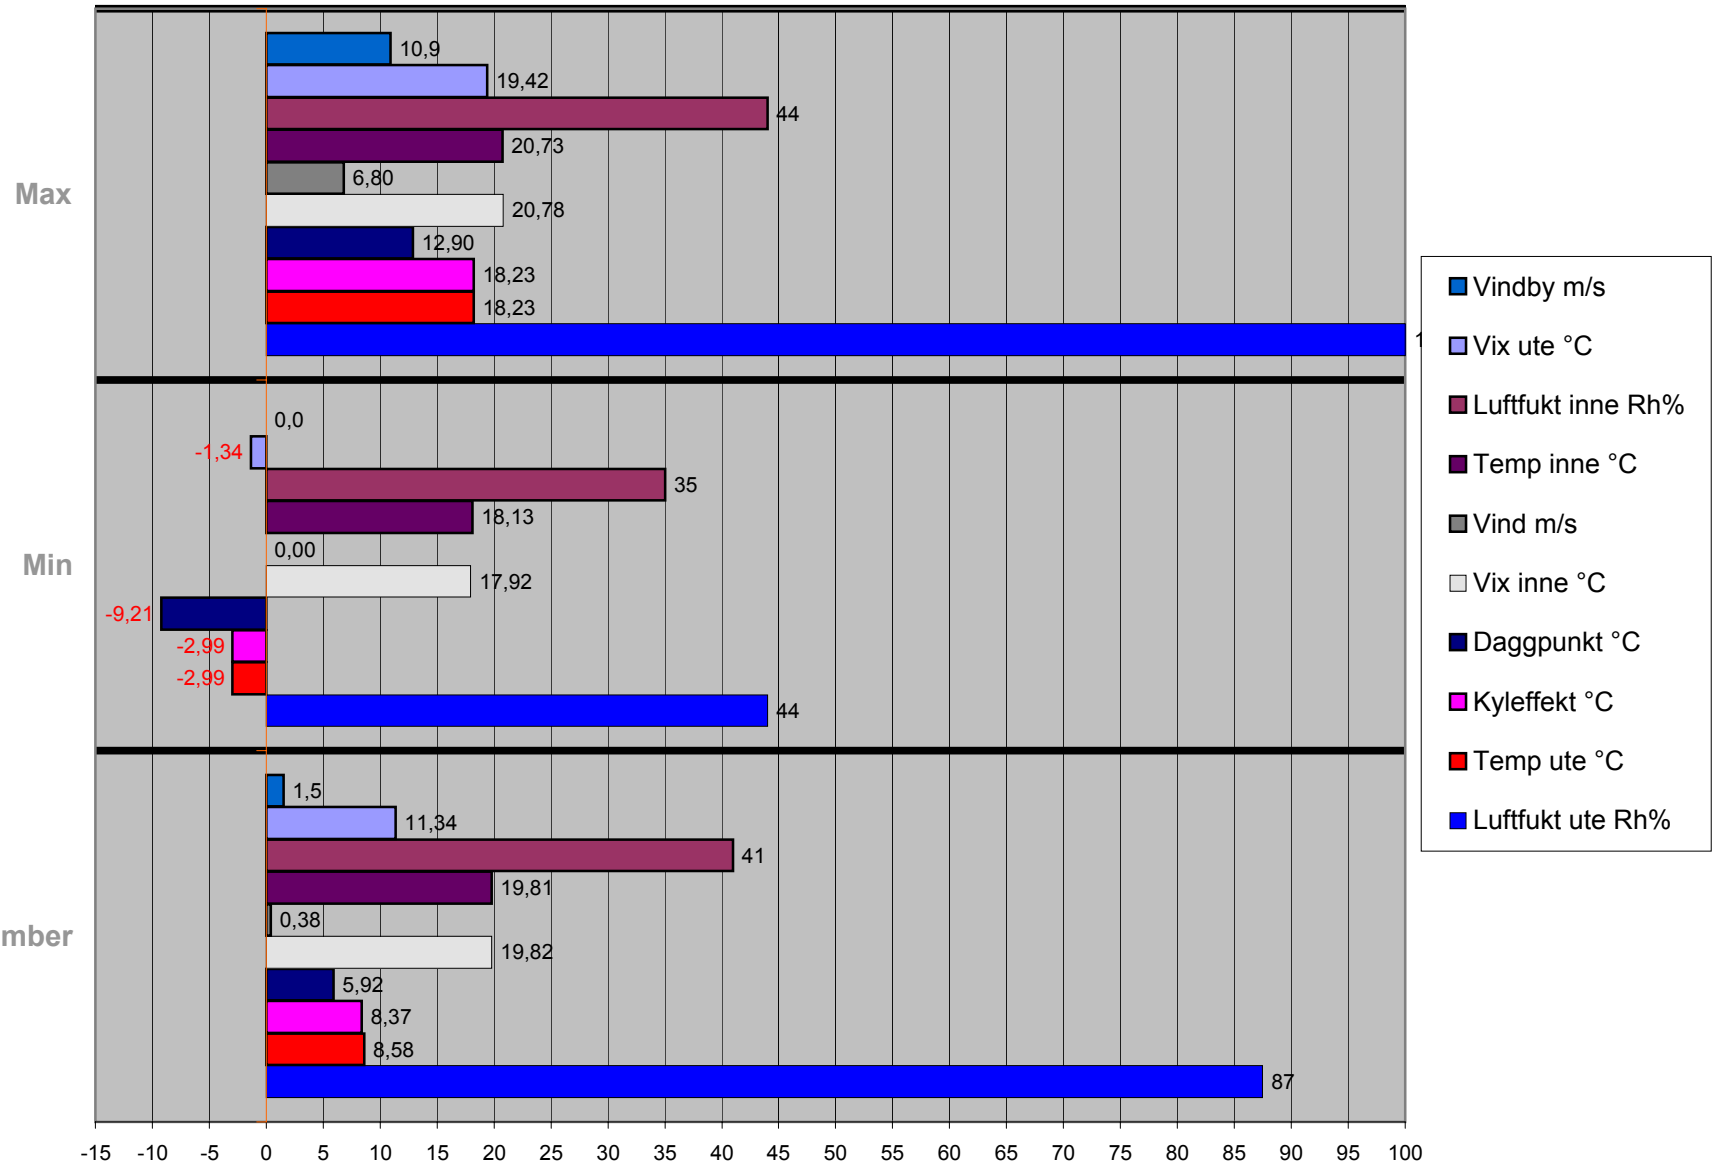

september

Medel september

1:a halvåret

Medel 1:a halvåret

Max

Min

2:a halvåret

Medel 2:a halvår

Max

Min

- Vindby m/s
- Vix ute °C
- Luftfukt inne Rh%
- Vindby m/s
- Temp inne °C
- Vind m/s
- Vix inne °C
- Daggpunkt °C
- Kyleffekt °C
- Temp ute °C
- Luftfukt ute Rh%