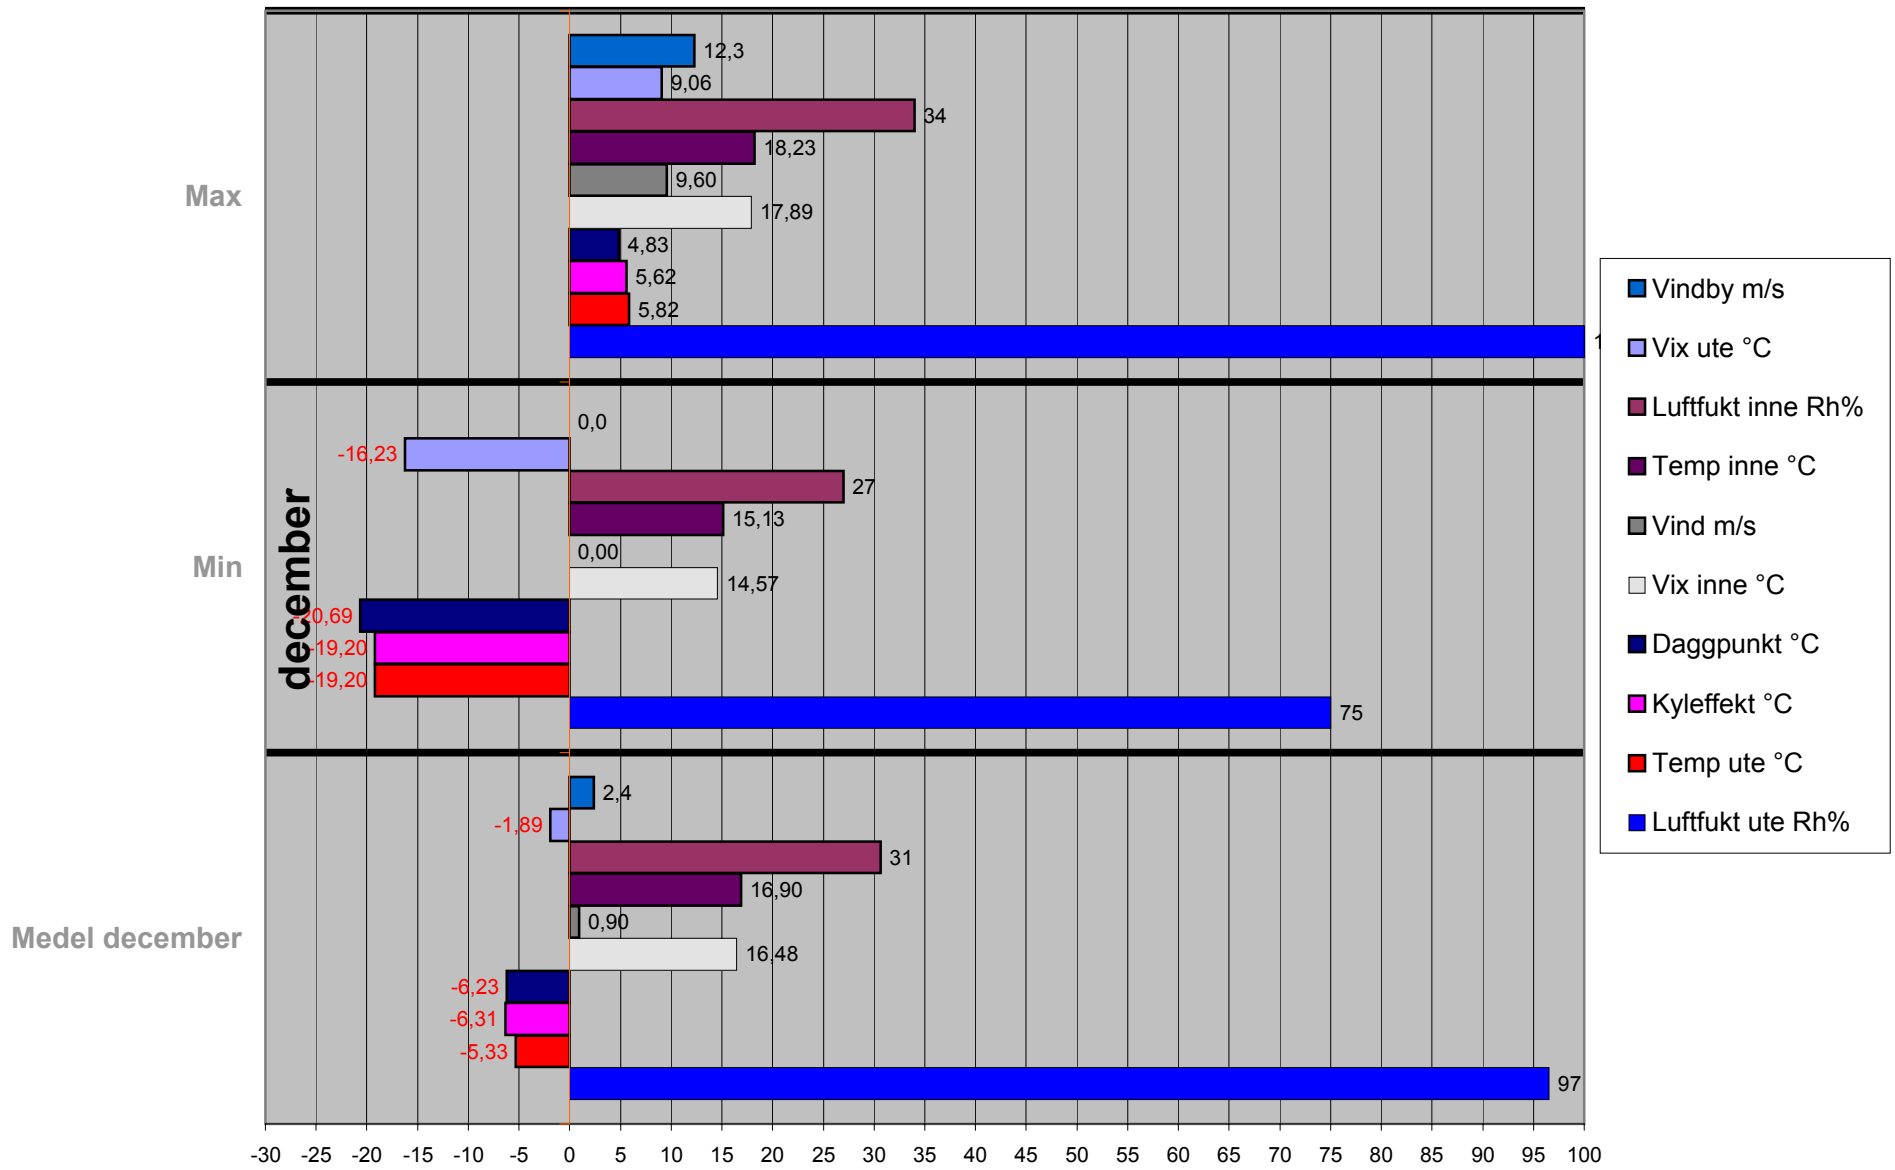

september

Medel september

1:a halvåret

Medel 1:a halvåret

Max

Min

2:a halvåret

Medel 2:a halvår

Max

Min

- Vindby m/s
- Vix ute °C
- Luftfukt inne Rh%
- Vindby m/s
- Temp inne °C
- Vind m/s
- Vix inne °C
- Daggpunkt °C
- Kyleffekt °C
- Temp ute °C
- Luftfukt ute Rh%