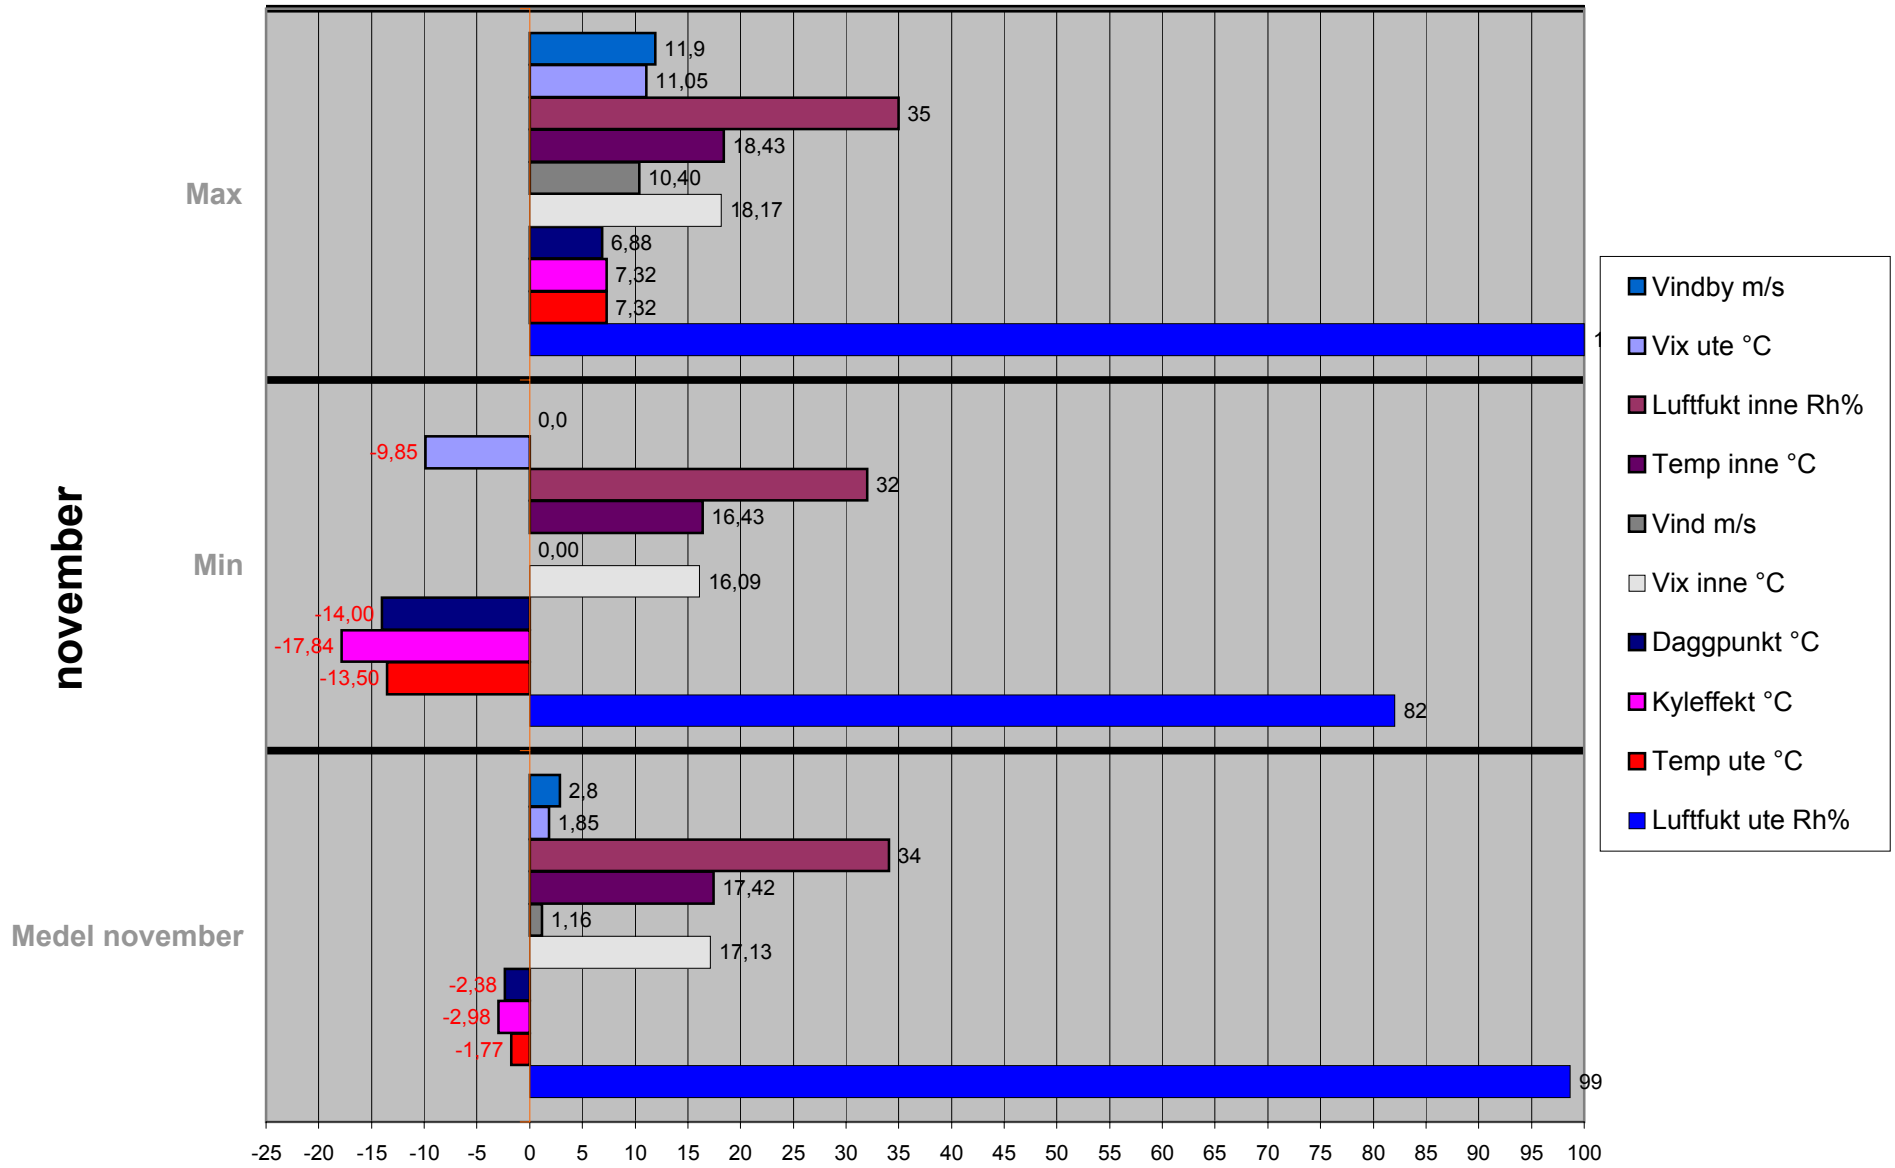

september

Medel september

1:a halvåret

Medel 1:a halvåret

Max

Min

2:a halvåret

Medel 2:a halvår

Max

Min

- Vindby m/s
- Vix ute °C
- Luftfukt inne Rh%
- Vindby m/s
- Temp inne °C
- Vind m/s
- Vix inne °C
- Daggpunkt °C
- Kyleffekt °C
- Temp ute °C
- Luftfukt ute Rh%