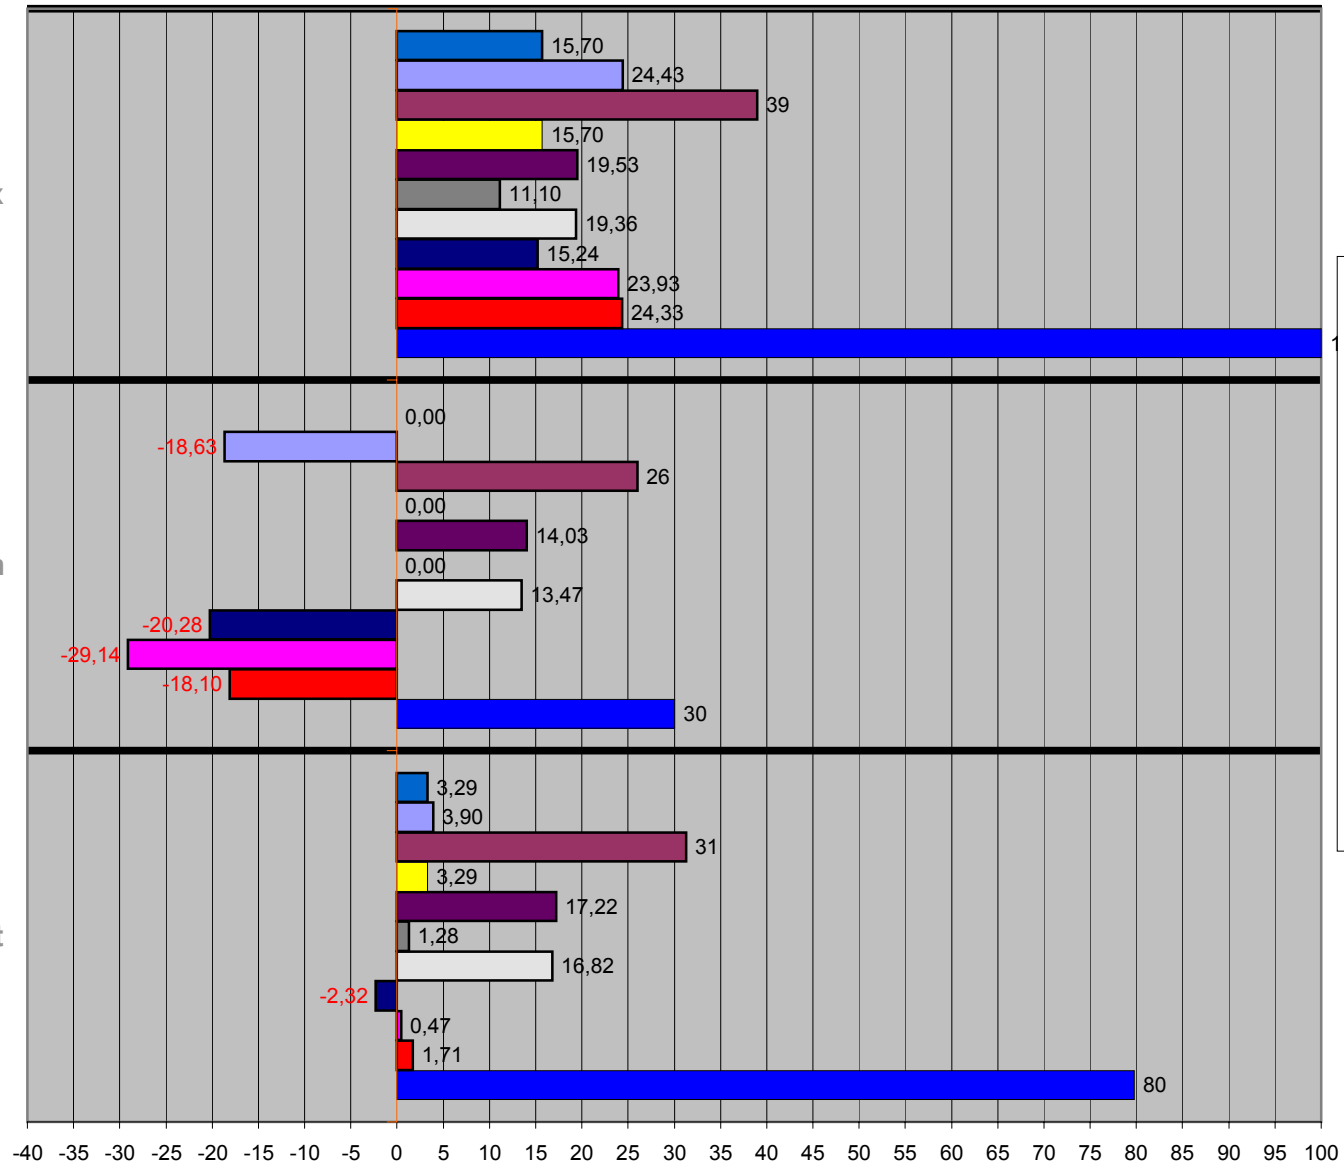

september

Medel september

1:a halvåret

Medel 1:a halvåret

Max

Min

2:a halvåret

Medel 2:a halvår

Max

Min

- Vindby m/s
- Vix ute °C
- Luftfukt inne Rh%
- Vindby m/s
- Temp inne °C
- Vind m/s
- Vix inne °C
- Daggpunkt °C
- Kyleffekt °C
- Temp ute °C
- Luftfukt ute Rh%