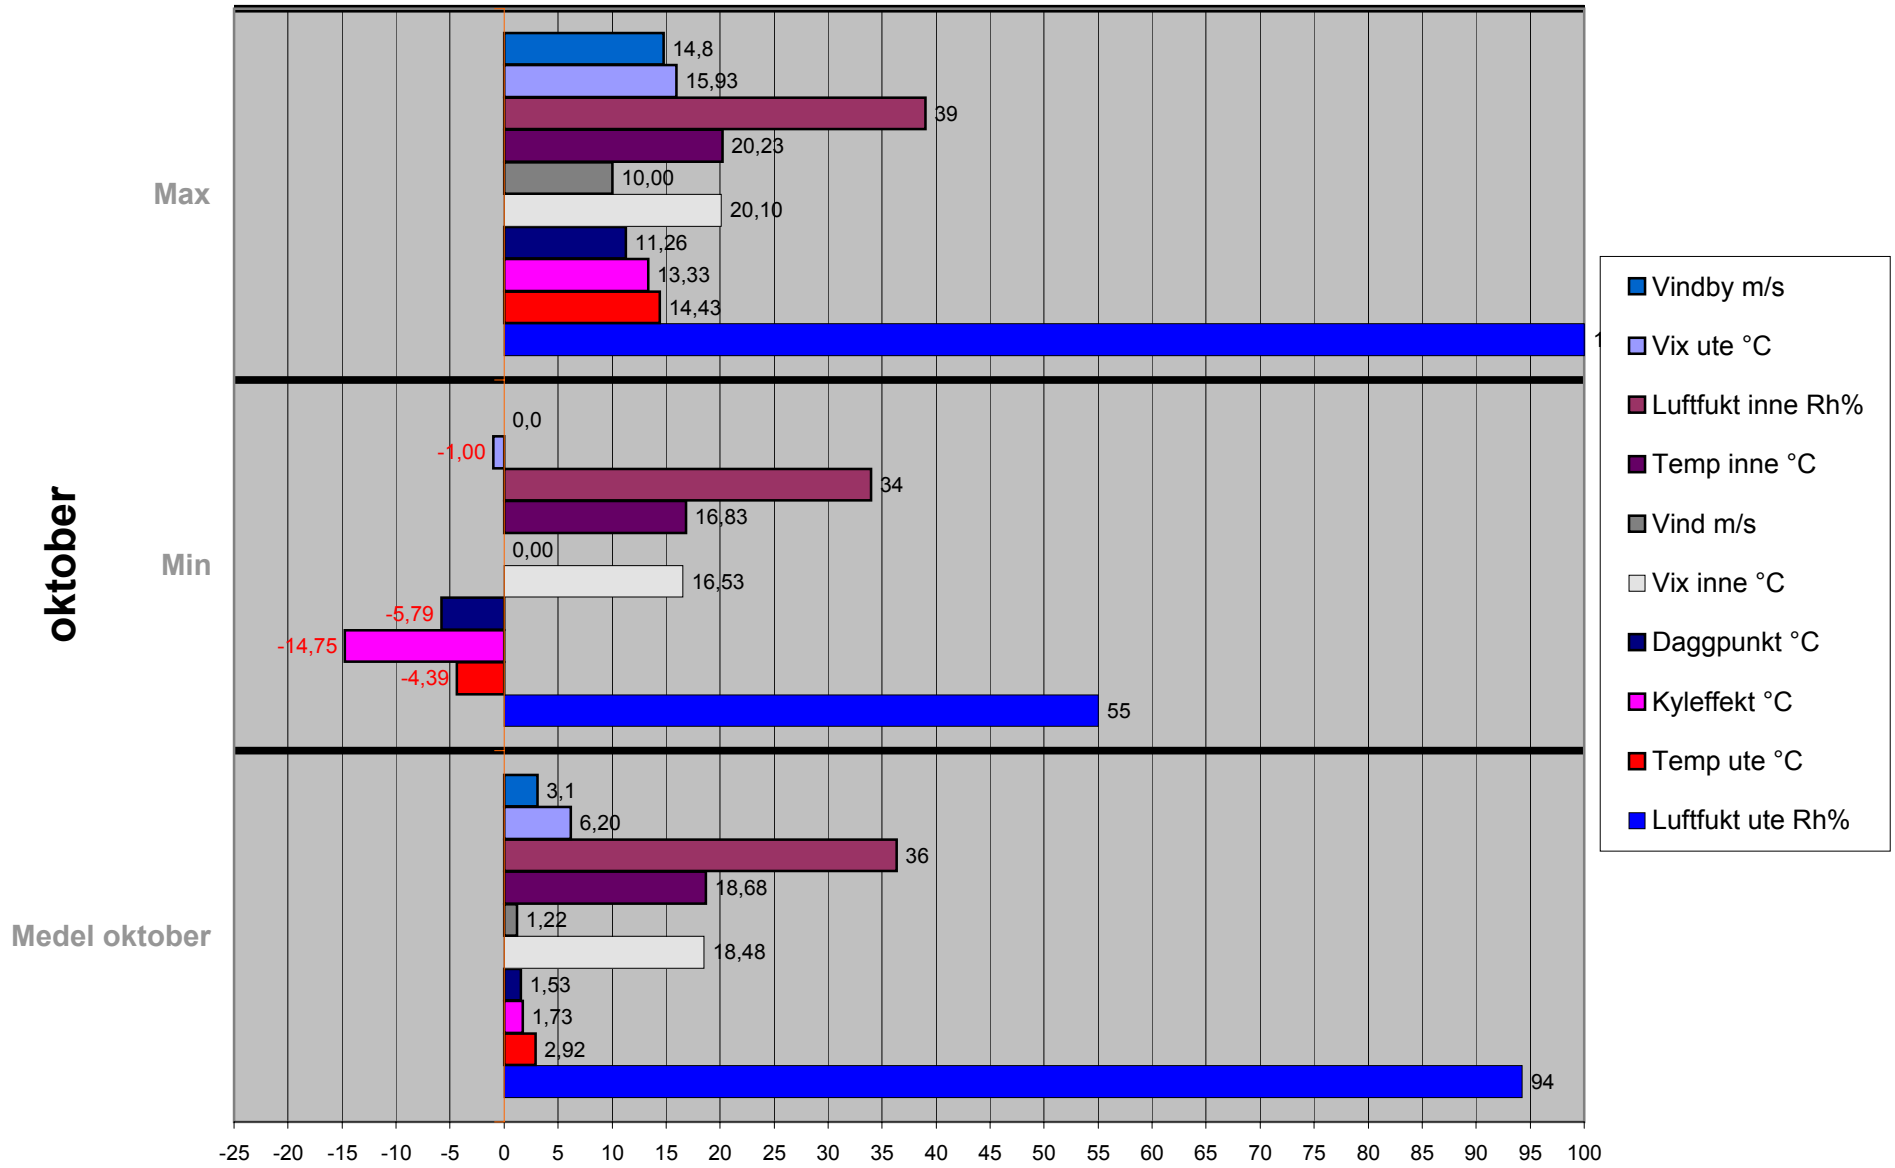

september

Medel september

1:a halvåret

Medel 1:a halvåret

Max

Min

2:a halvåret

Medel 2:a halvår

Max

Min

- Vindby m/s
- Vix ute °C
- Luftfukt inne Rh%
- Vindby m/s
- Temp inne °C
- Vind m/s
- Vix inne °C
- Daggpunkt °C
- Kyleffekt °C
- Temp ute °C
- Luftfukt ute Rh%