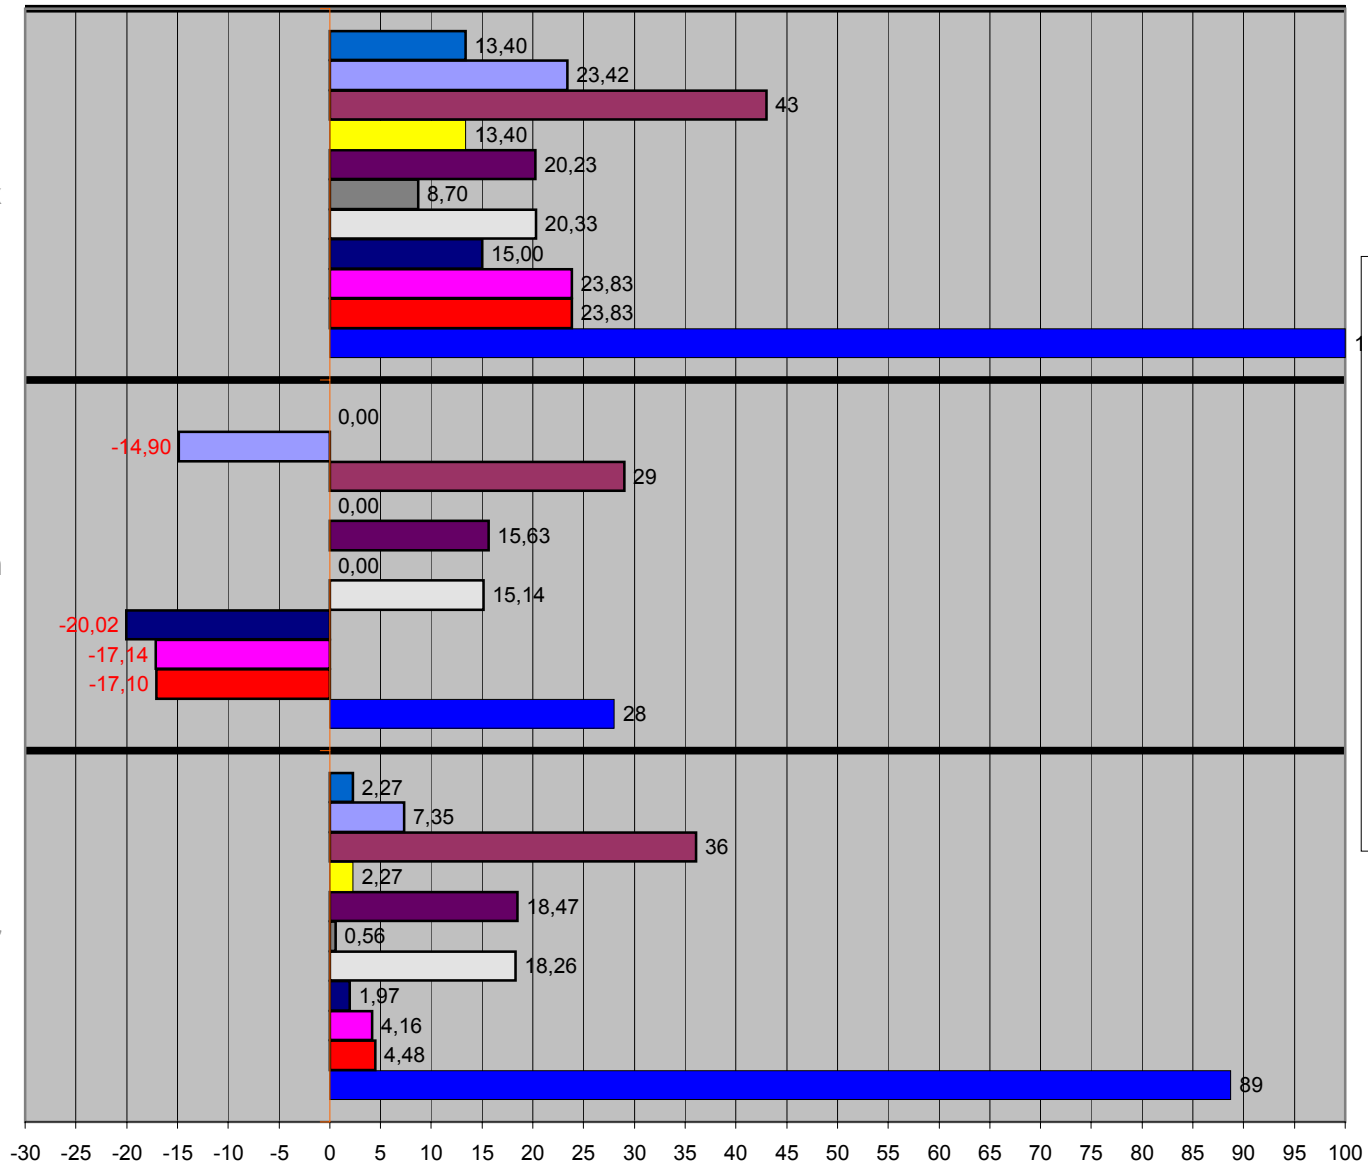

# 1:a halvåret

# 2:a halvåret

Medel 2:a halvår

Max

Min

- Vindby m/s
- Vix ute °C
- Luftfukt inne Rh%
- Vindby m/s
- Temp inne °C
- Vind m/s
- Vix inne °C
- Daggpunkt °C
- Kyleffekt °C
- Temp ute °C
- Luftfukt ute Rh%