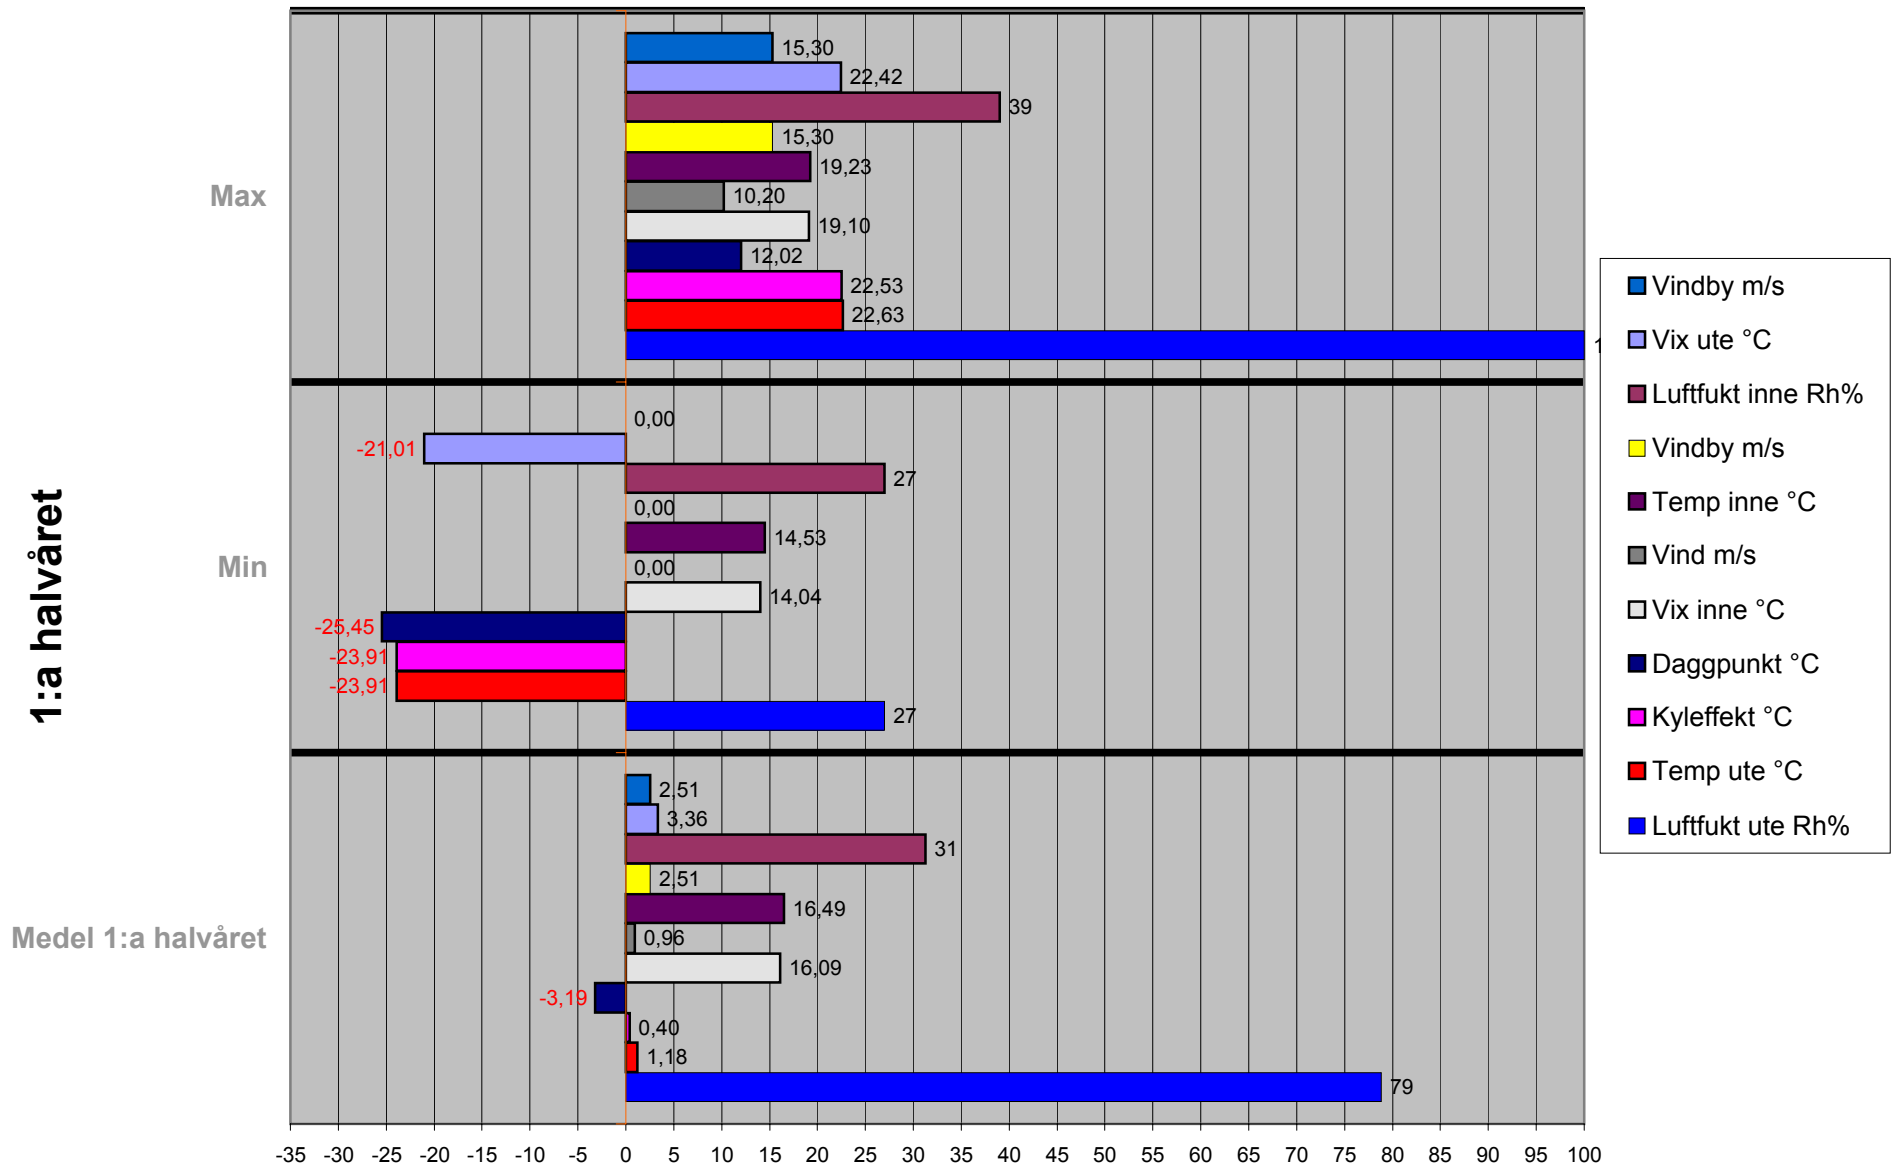

# 1:a halvåret

# 2:a halvåret

Medel 2:a halvår

Max

Min

- Vindby m/s
- Vix ute °C
- Luftfukt inne Rh%
- Vindby m/s
- Temp inne °C
- Vind m/s
- Vix inne °C
- Daggpunkt °C
- Kyleffekt °C
- Temp ute °C
- Luftfukt ute Rh%