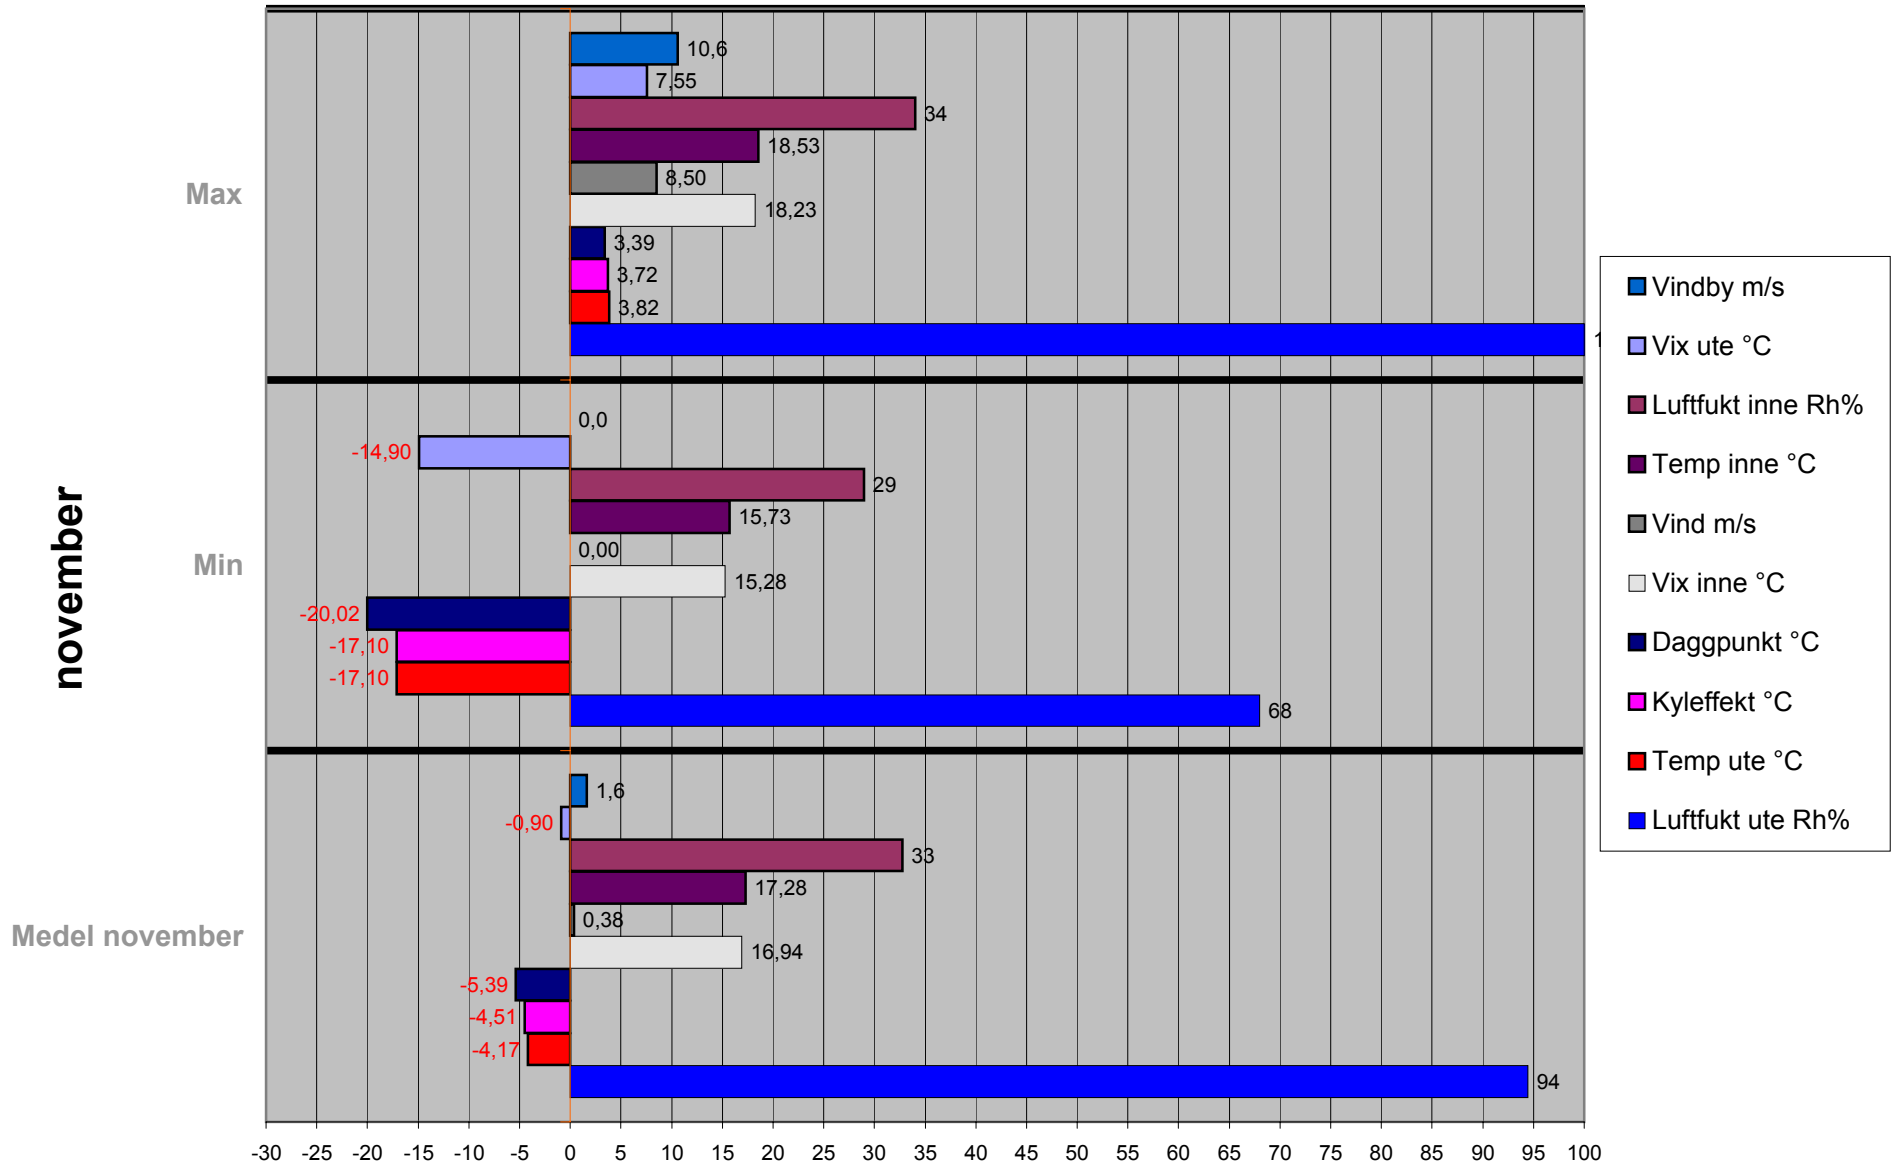

# 1:a halvåret

# 2:a halvåret

Medel 2:a halvår

Max

Min

- Vindby m/s
- Vix ute °C
- Luftfukt inne Rh%
- Vindby m/s
- Temp inne °C
- Vind m/s
- Vix inne °C
- Daggpunkt °C
- Kyleffekt °C
- Temp ute °C
- Luftfukt ute Rh%