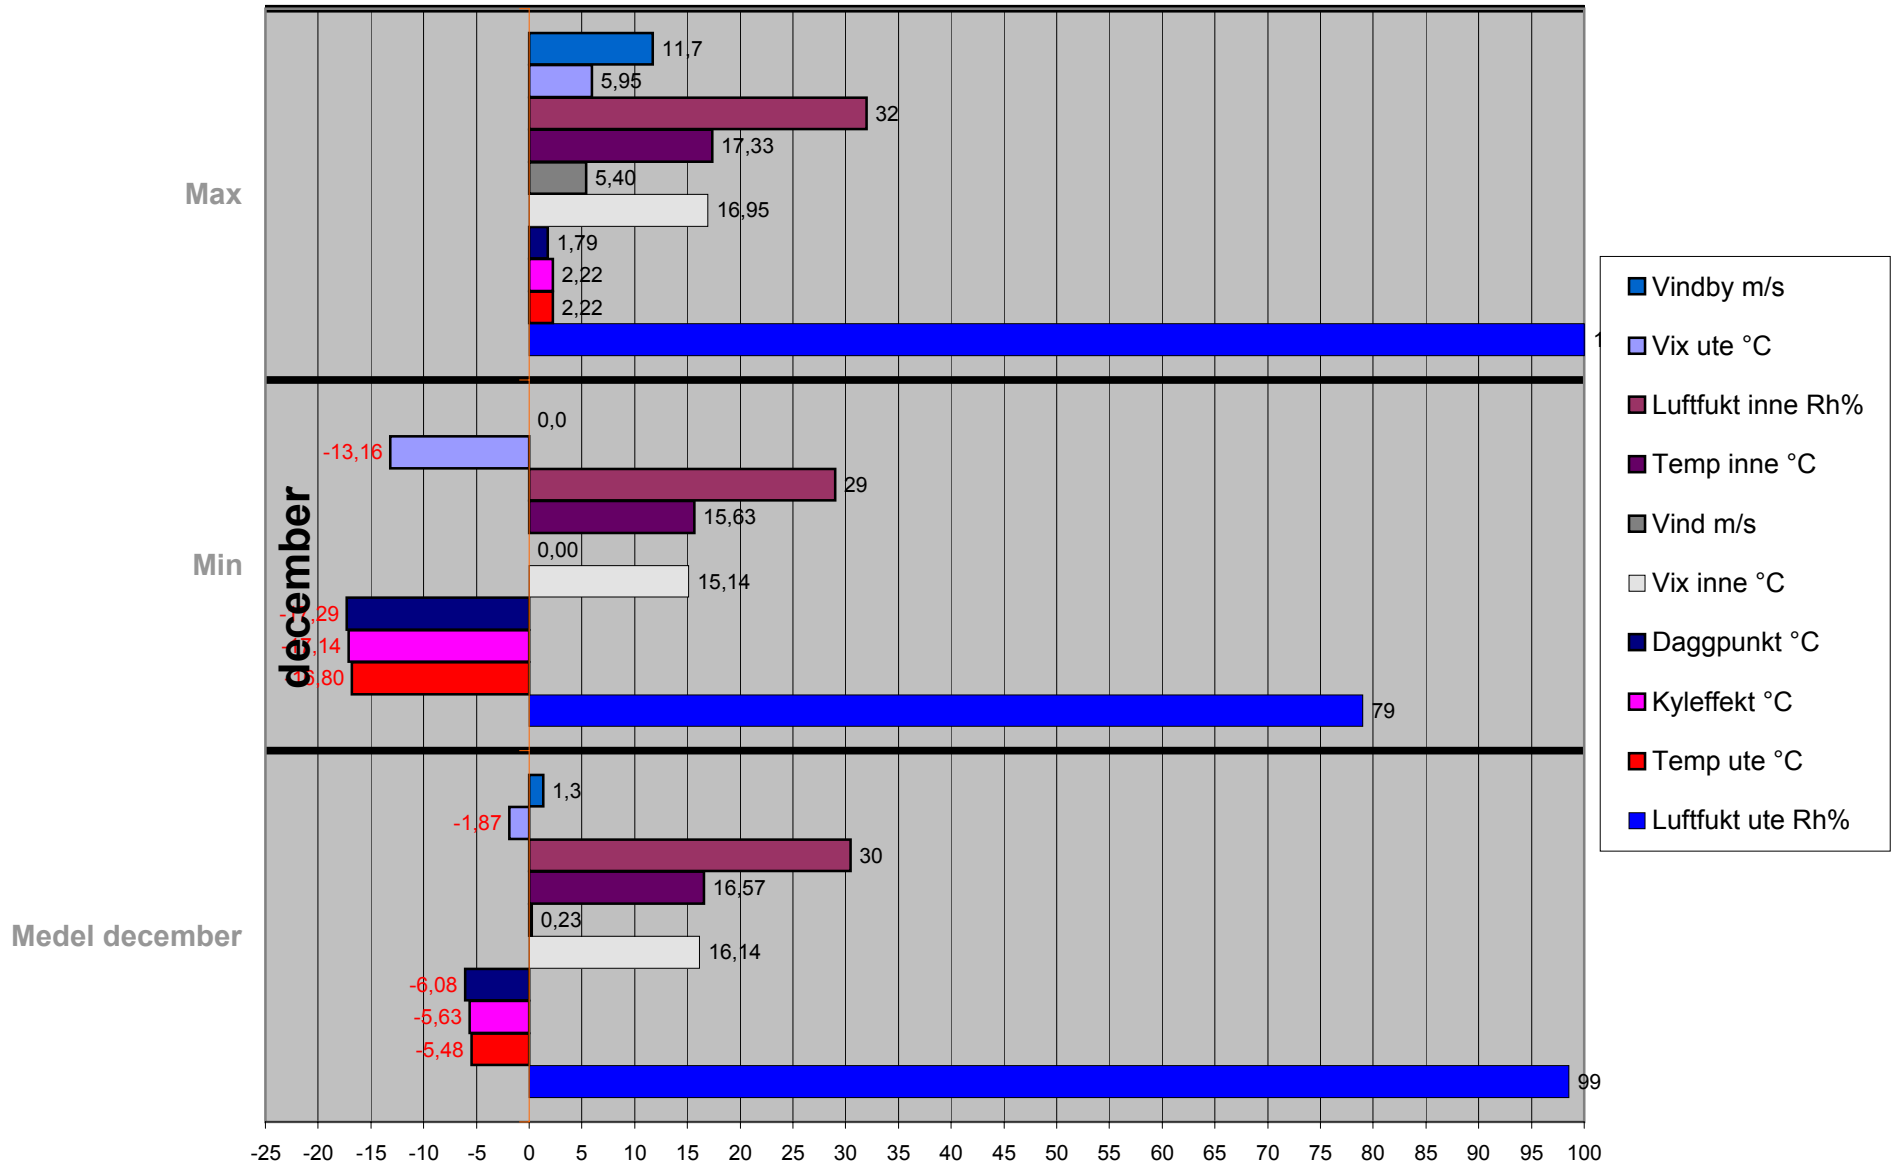

# 1:a halvåret

# 2:a halvåret

Medel 2:a halvår

Max

Min

- Vindby m/s
- Vix ute °C
- Luftfukt inne Rh%
- Vindby m/s
- Temp inne °C
- Vind m/s
- Vix inne °C
- Daggpunkt °C
- Kyleffekt °C
- Temp ute °C
- Luftfukt ute Rh%