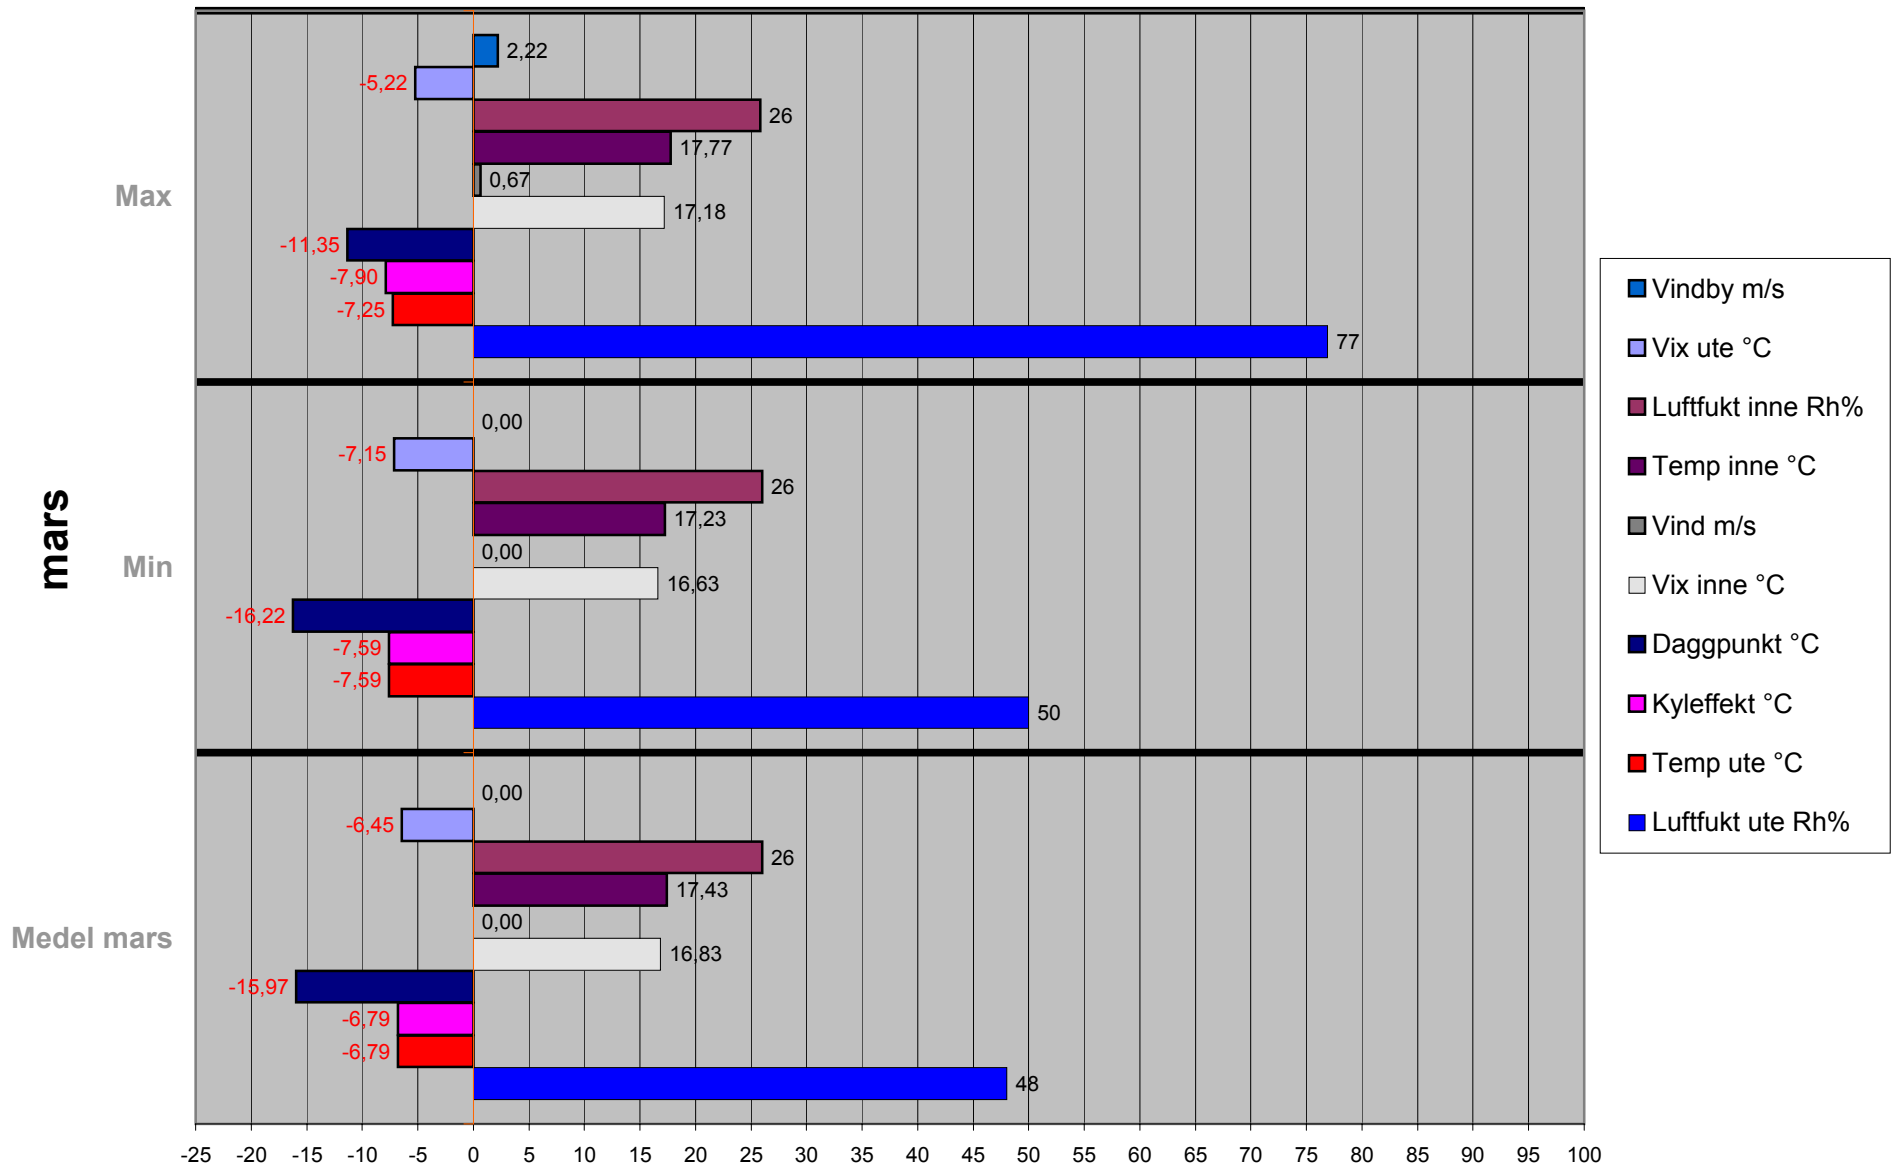

september

Medel september

november

Max

Min

Medel november

0 5 10 15 20 25 30 35 40 45 50 55 60 65 70 75 80 85 90 95 100

- Vindby m/s
- Vix ute °C
- Luftfukt inne Rh%
- Temp inne °C
- Vind m/s
- Vix inne °C
- Daggpunkt °C
- Kyleffekt °C
- Temp ute °C
- Luftfukt ute Rh%

1:a halvåret

Medel 1:a halvåret

2:a halvåret

Medel 2:a halvår

Max

Min

- Vindby m/s
- Vix ute °C
- Luftfukt inne Rh%
- Vindby m/s
- Temp inne °C
- Vind m/s
- Vix inne °C
- Daggpunkt °C
- Kyleffekt °C
- Temp ute °C
- Luftfukt ute Rh%