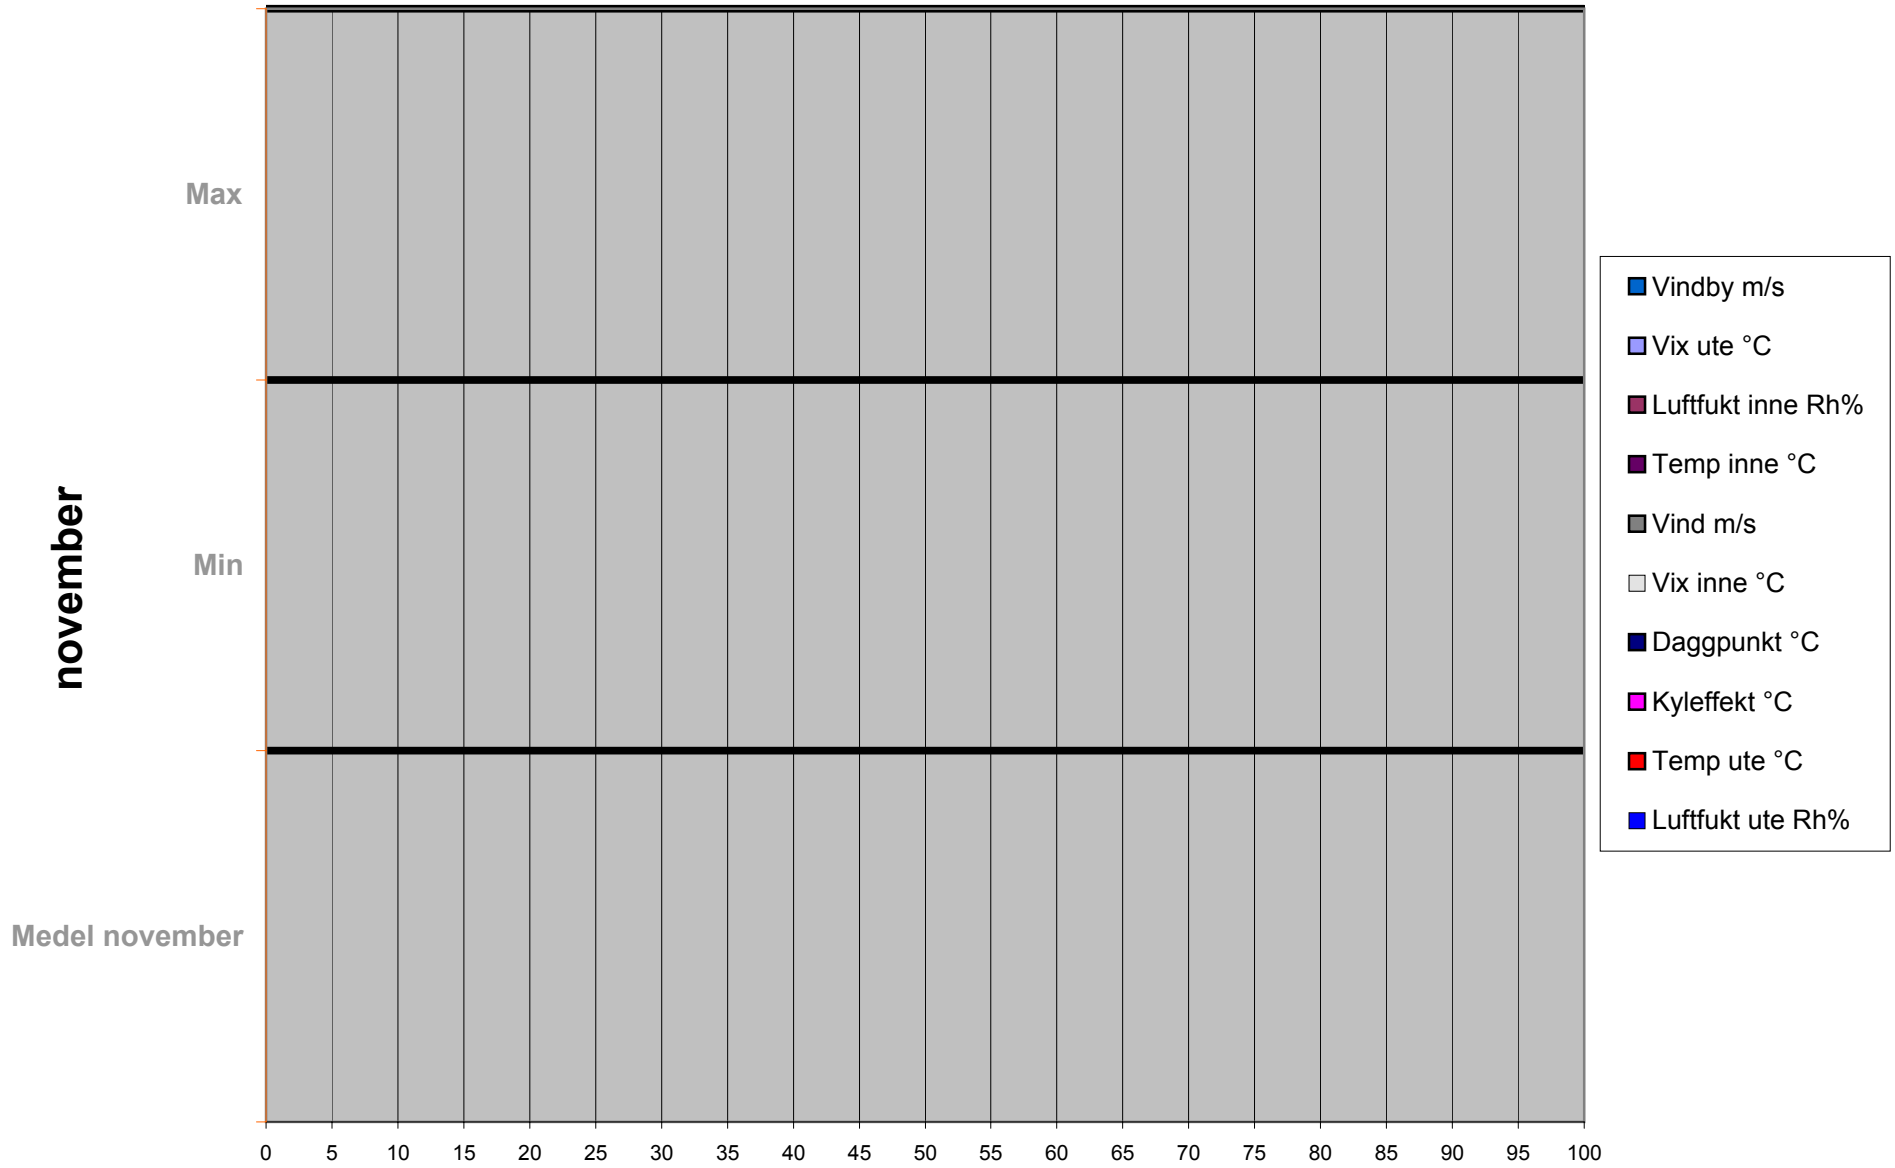

september

Medel september

november

Max

Min

Medel november

0 5 10 15 20 25 30 35 40 45 50 55 60 65 70 75 80 85 90 95 100

- Vindby m/s
- Vix ute °C
- Luftfukt inne Rh%
- Temp inne °C
- Vind m/s
- Vix inne °C
- Daggpunkt °C
- Kyleffekt °C
- Temp ute °C
- Luftfukt ute Rh%

1:a halvåret

Medel 1:a halvåret

2:a halvåret

Medel 2:a halvår

Max

Min

- Vindby m/s
- Vix ute °C
- Luftfukt inne Rh%
- Vindby m/s
- Temp inne °C
- Vind m/s
- Vix inne °C
- Daggpunkt °C
- Kyleffekt °C
- Temp ute °C
- Luftfukt ute Rh%