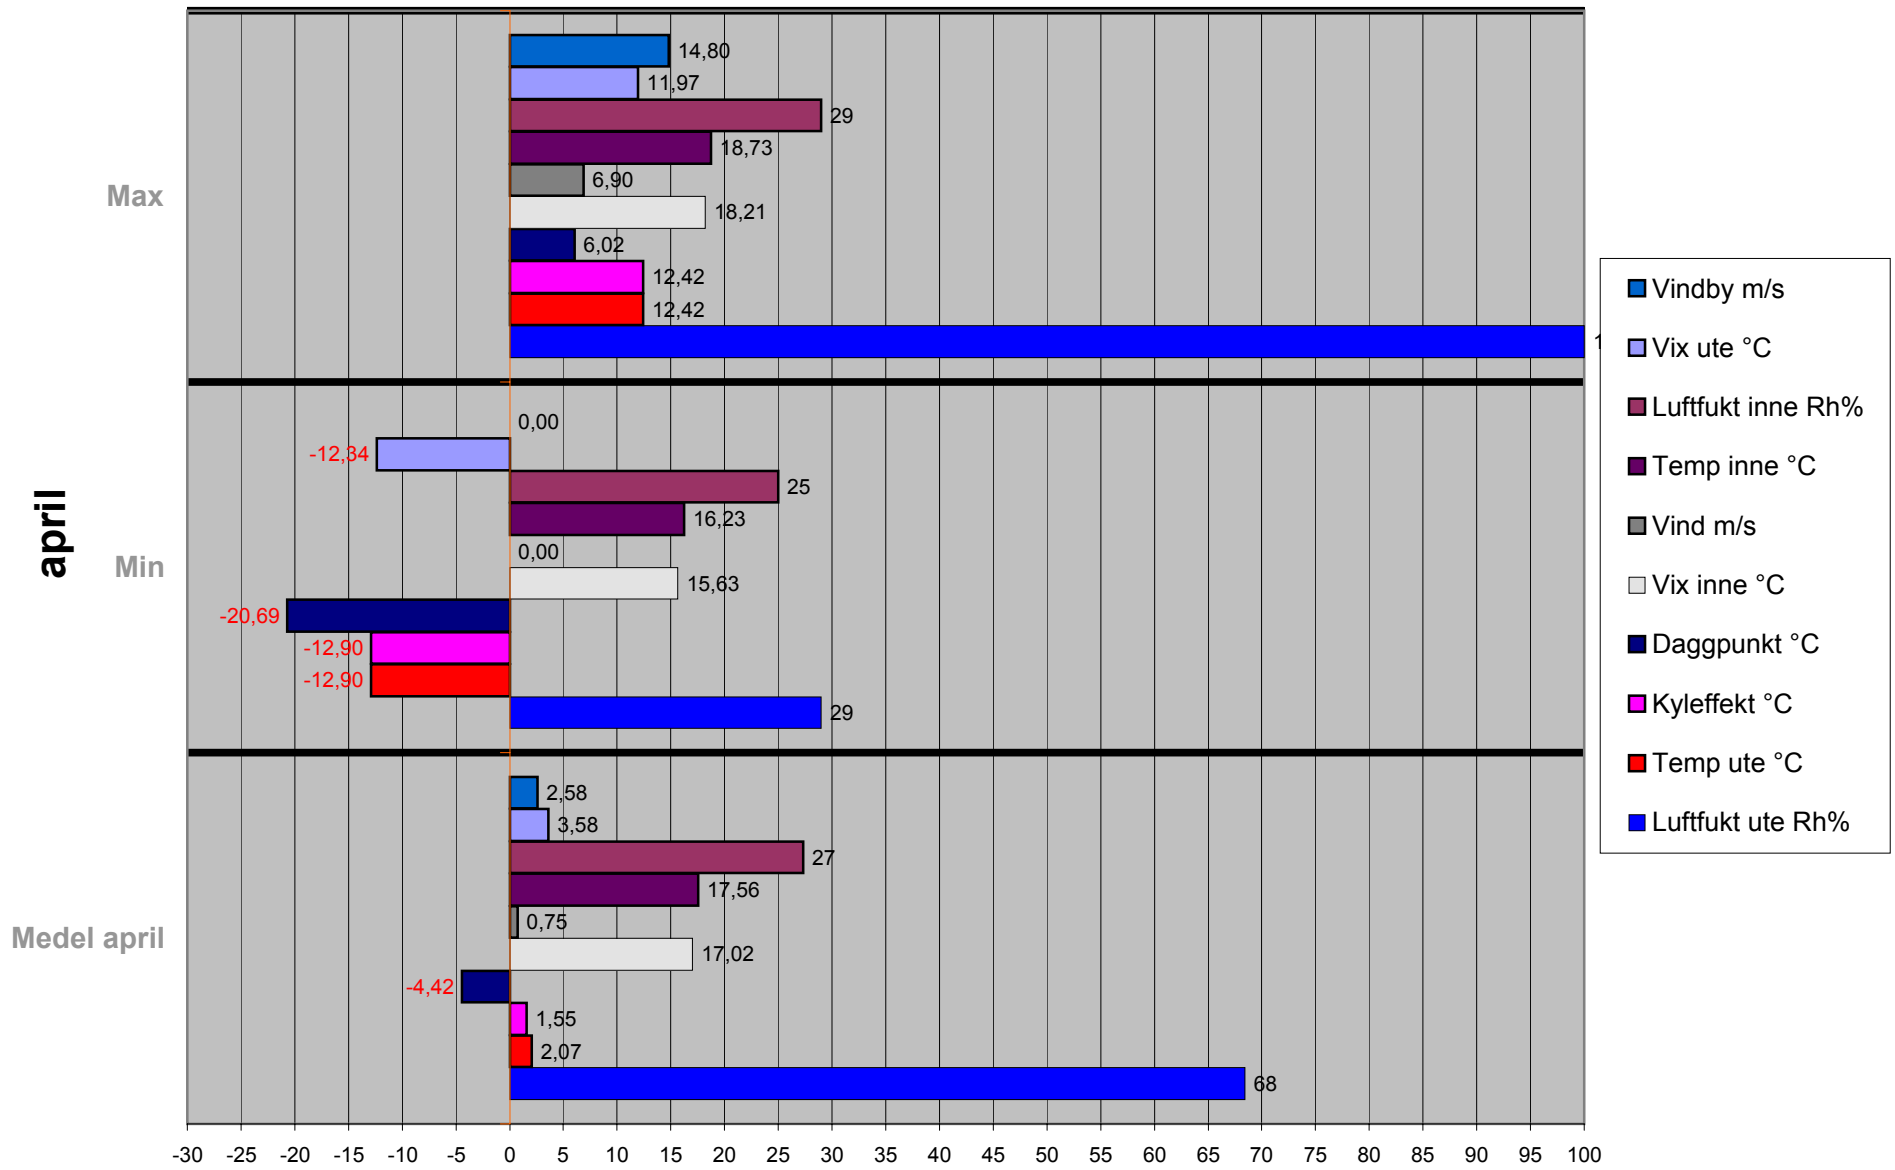

september

Medel september

november

Max

Min

Medel november

0 5 10 15 20 25 30 35 40 45 50 55 60 65 70 75 80 85 90 95 100

- Vindby m/s
- Vix ute °C
- Luftfukt inne Rh%
- Temp inne °C
- Vind m/s
- Vix inne °C
- Daggpunkt °C
- Kyleffekt °C
- Temp ute °C
- Luftfukt ute Rh%

1:a halvåret

Medel 1:a halvåret

2:a halvåret

Medel 2:a halvår

Max

Min

- Vindby m/s
- Vix ute °C
- Luftfukt inne Rh%
- Vindby m/s
- Temp inne °C
- Vind m/s
- Vix inne °C
- Daggpunkt °C
- Kyleffekt °C
- Temp ute °C
- Luftfukt ute Rh%