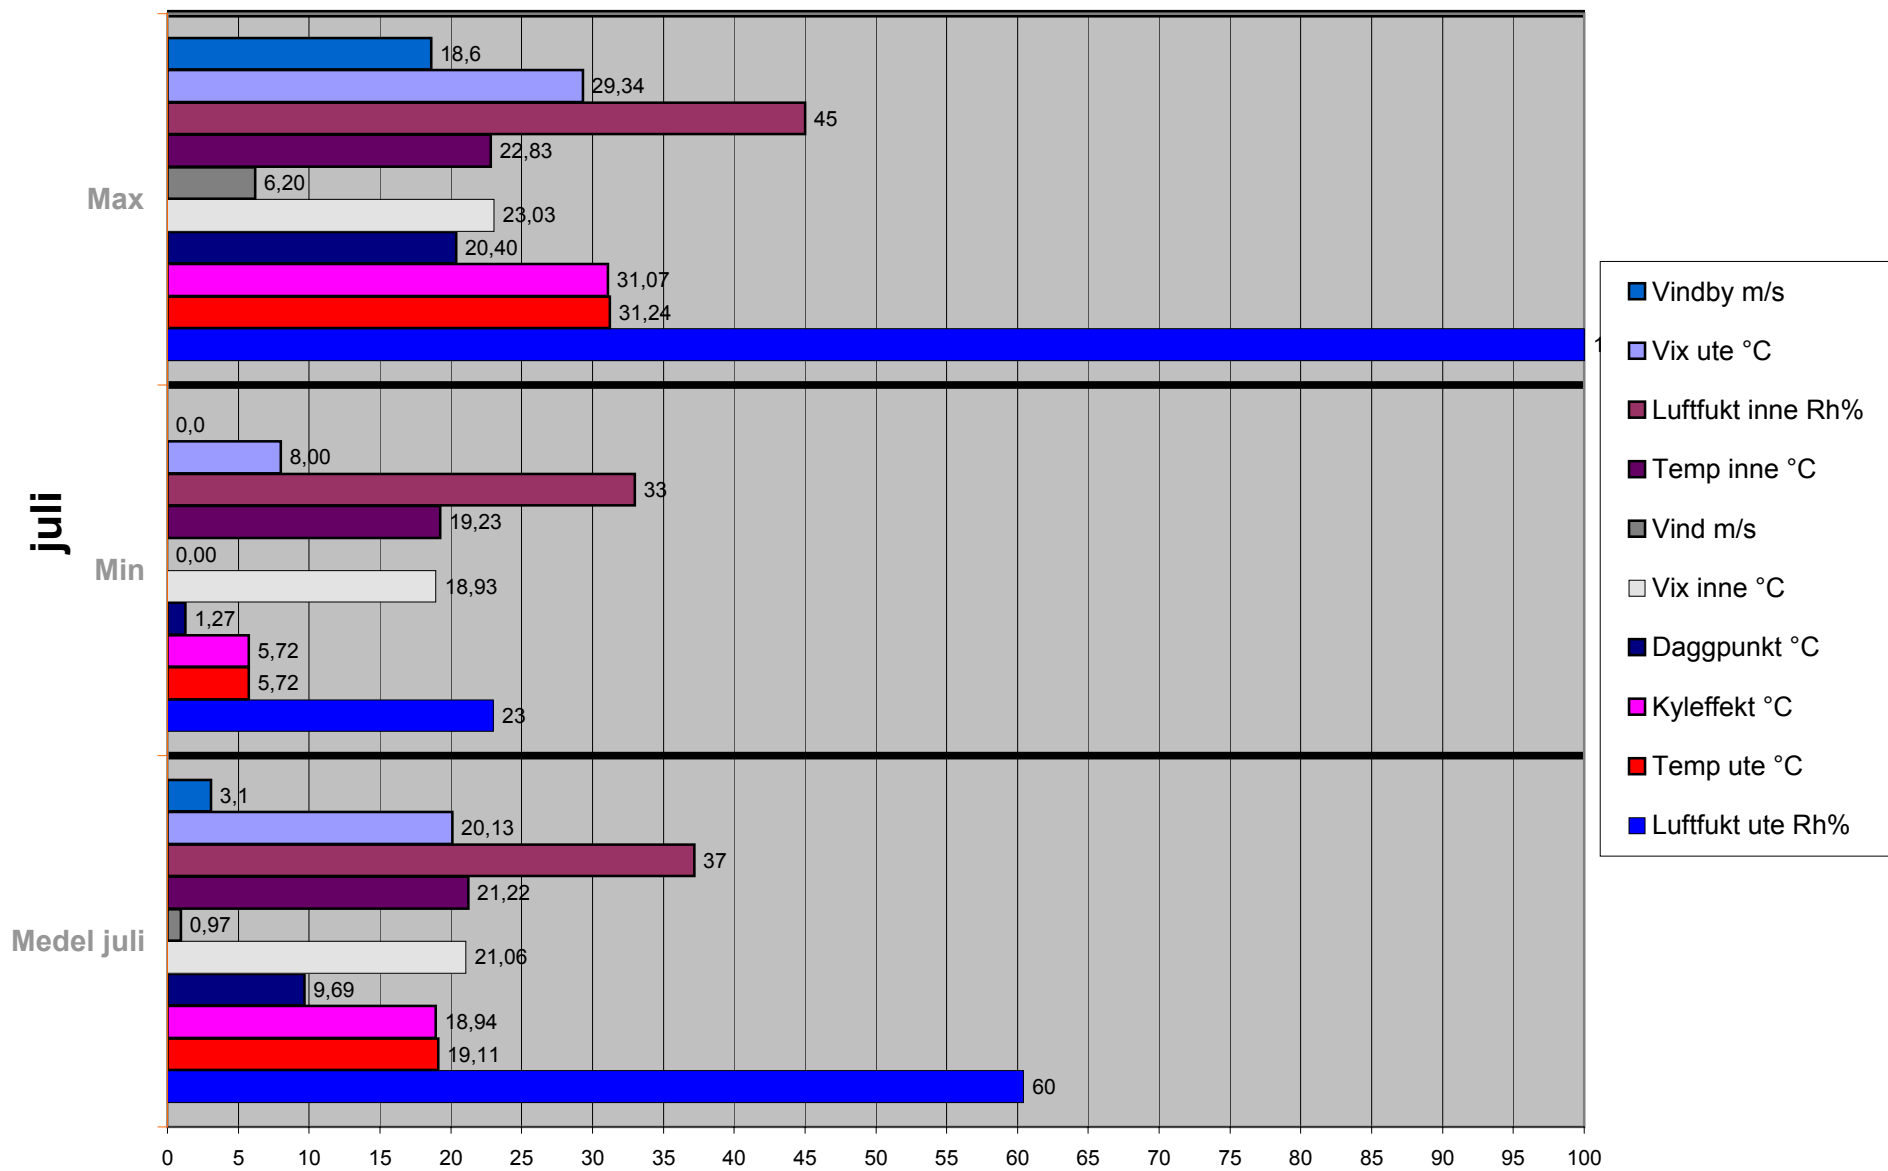

september

Medel september

november

Max

Min

Medel november

0 5 10 15 20 25 30 35 40 45 50 55 60 65 70 75 80 85 90 95 100

- Vindby m/s
- Vix ute °C
- Luftfukt inne Rh%
- Temp inne °C
- Vind m/s
- Vix inne °C
- Daggpunkt °C
- Kyleffekt °C
- Temp ute °C
- Luftfukt ute Rh%

1:a halvåret

Medel 1:a halvåret

2:a halvåret

Medel 2:a halvår

Max

Min

- Vindby m/s
- Vix ute °C
- Luftfukt inne Rh%
- Vindby m/s
- Temp inne °C
- Vind m/s
- Vix inne °C
- Daggpunkt °C
- Kyleffekt °C
- Temp ute °C
- Luftfukt ute Rh%