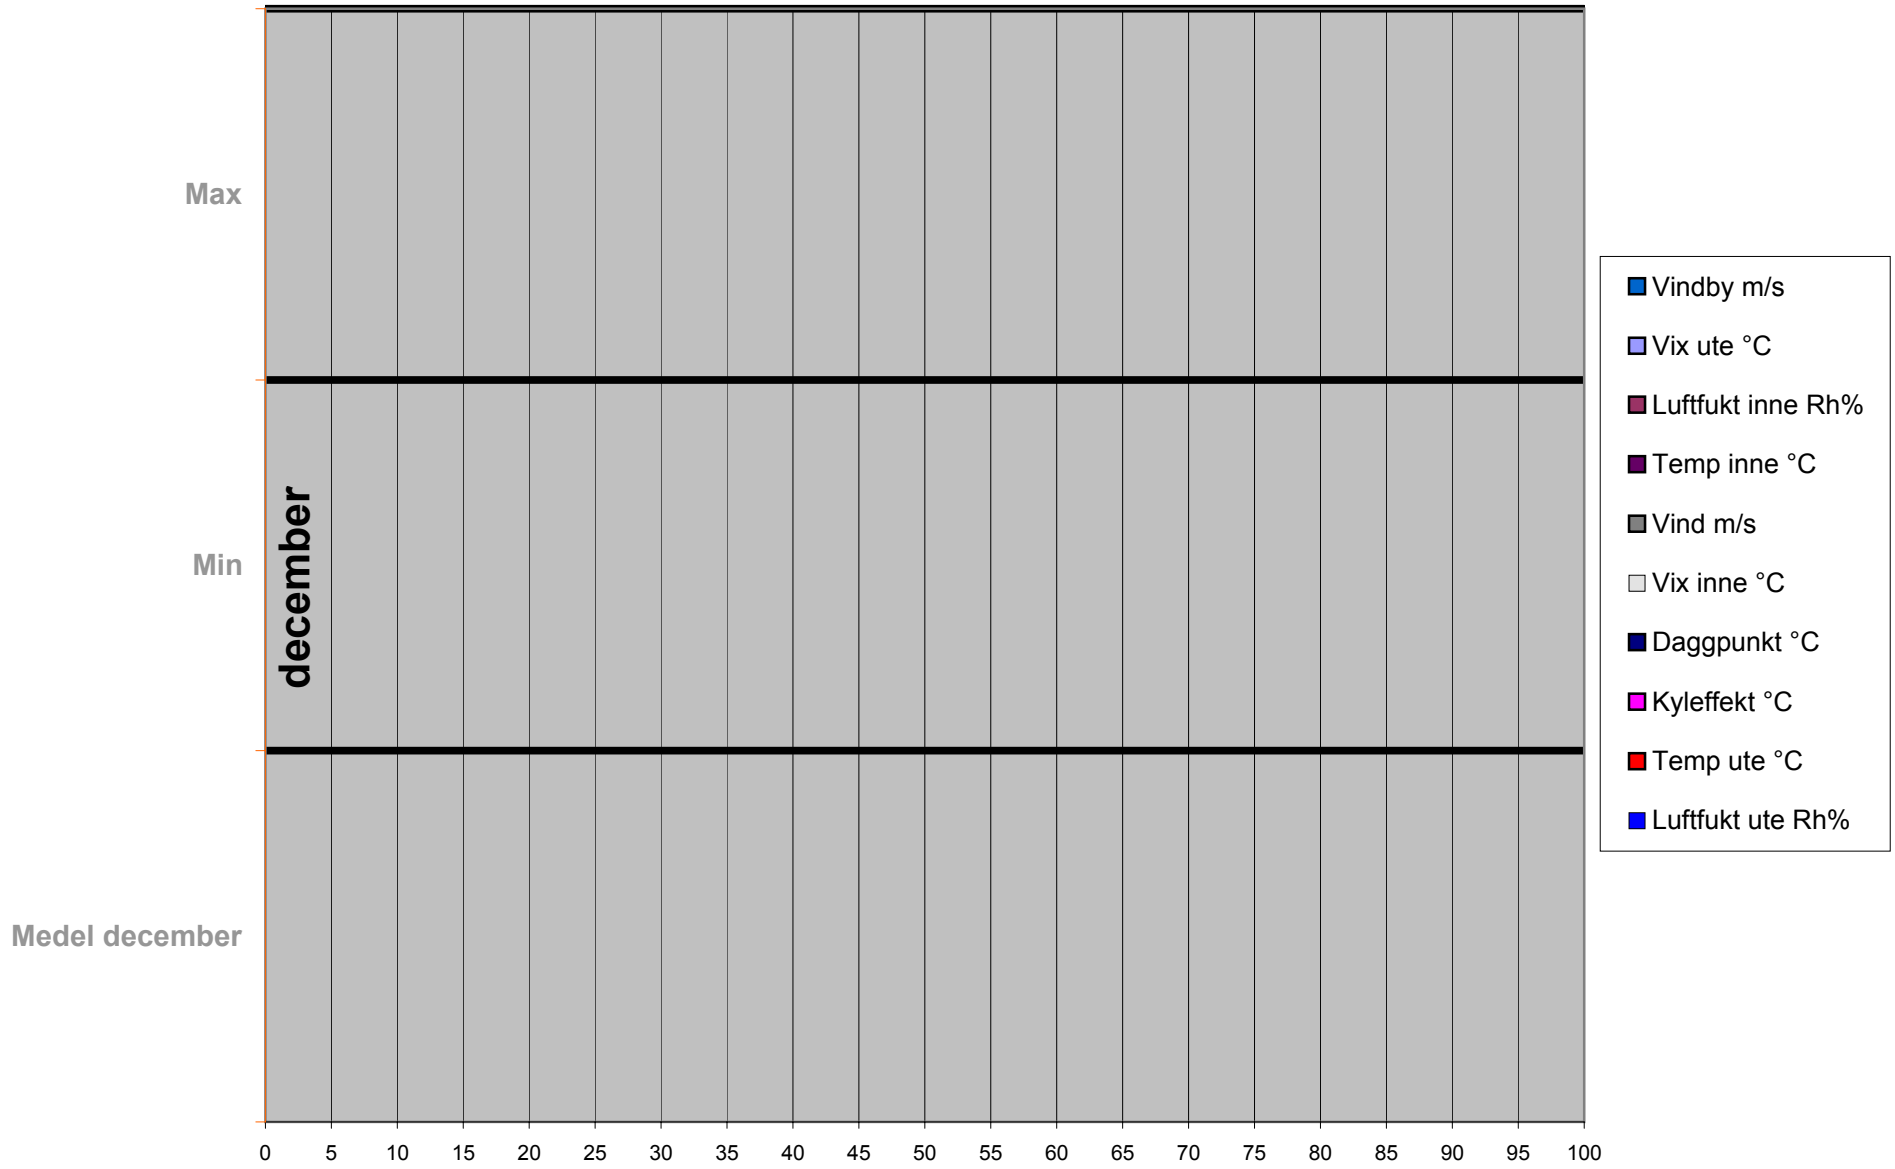

september

Medel september

november

Max

Min

Medel november

0 5 10 15 20 25 30 35 40 45 50 55 60 65 70 75 80 85 90 95 100

- Vindby m/s
- Vix ute °C
- Luftfukt inne Rh%
- Temp inne °C
- Vind m/s
- Vix inne °C
- Daggpunkt °C
- Kyleffekt °C
- Temp ute °C
- Luftfukt ute Rh%

1:a halvåret

Medel 1:a halvåret

2:a halvåret

Medel 2:a halvår

Max

Min

- Vindby m/s
- Vix ute °C
- Luftfukt inne Rh%
- Vindby m/s
- Temp inne °C
- Vind m/s
- Vix inne °C
- Daggpunkt °C
- Kyleffekt °C
- Temp ute °C
- Luftfukt ute Rh%