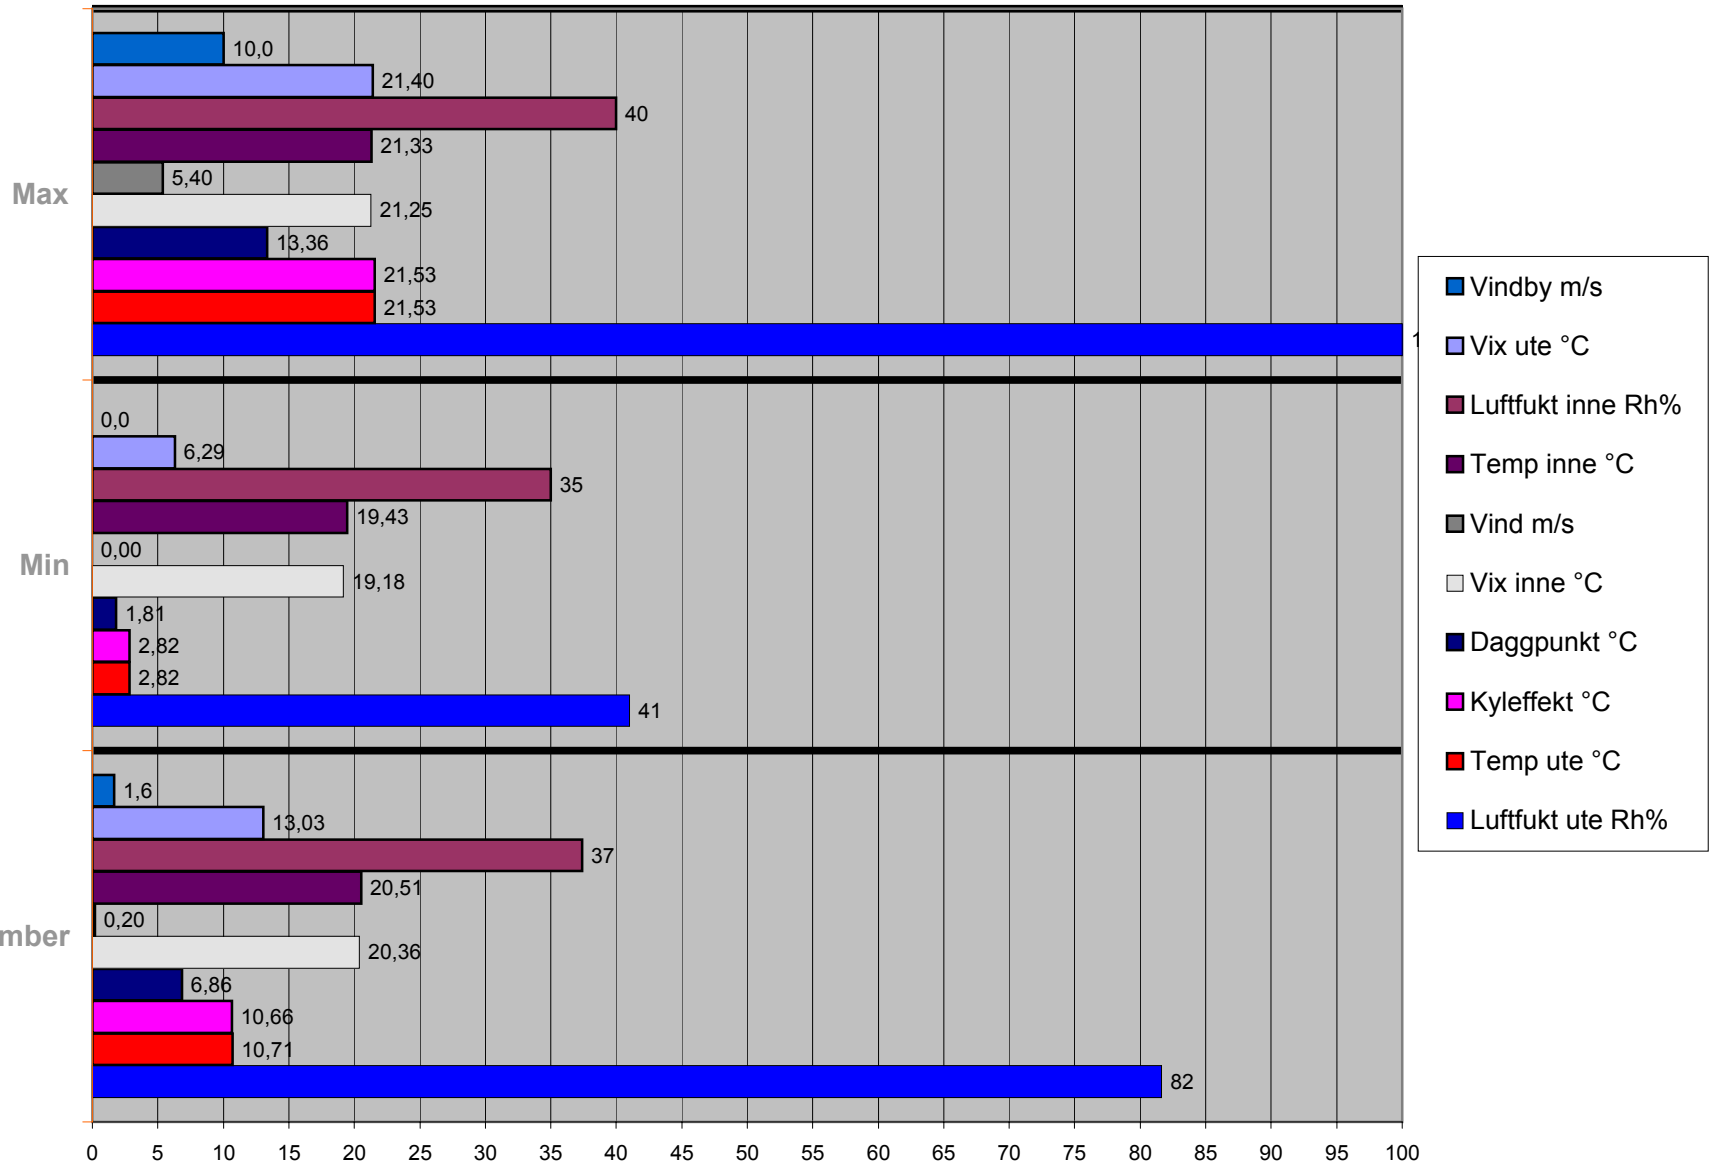

september

Medel september

november

Max

Min

Medel november

0 5 10 15 20 25 30 35 40 45 50 55 60 65 70 75 80 85 90 95 100

- Vindby m/s
- Vix ute °C
- Luftfukt inne Rh%
- Temp inne °C
- Vind m/s
- Vix inne °C
- Daggpunkt °C
- Kyleffekt °C
- Temp ute °C
- Luftfukt ute Rh%

1:a halvåret

Medel 1:a halvåret

2:a halvåret

Medel 2:a halvår

Max

Min

- Vindby m/s
- Vix ute °C
- Luftfukt inne Rh%
- Vindby m/s
- Temp inne °C
- Vind m/s
- Vix inne °C
- Daggpunkt °C
- Kyleffekt °C
- Temp ute °C
- Luftfukt ute Rh%