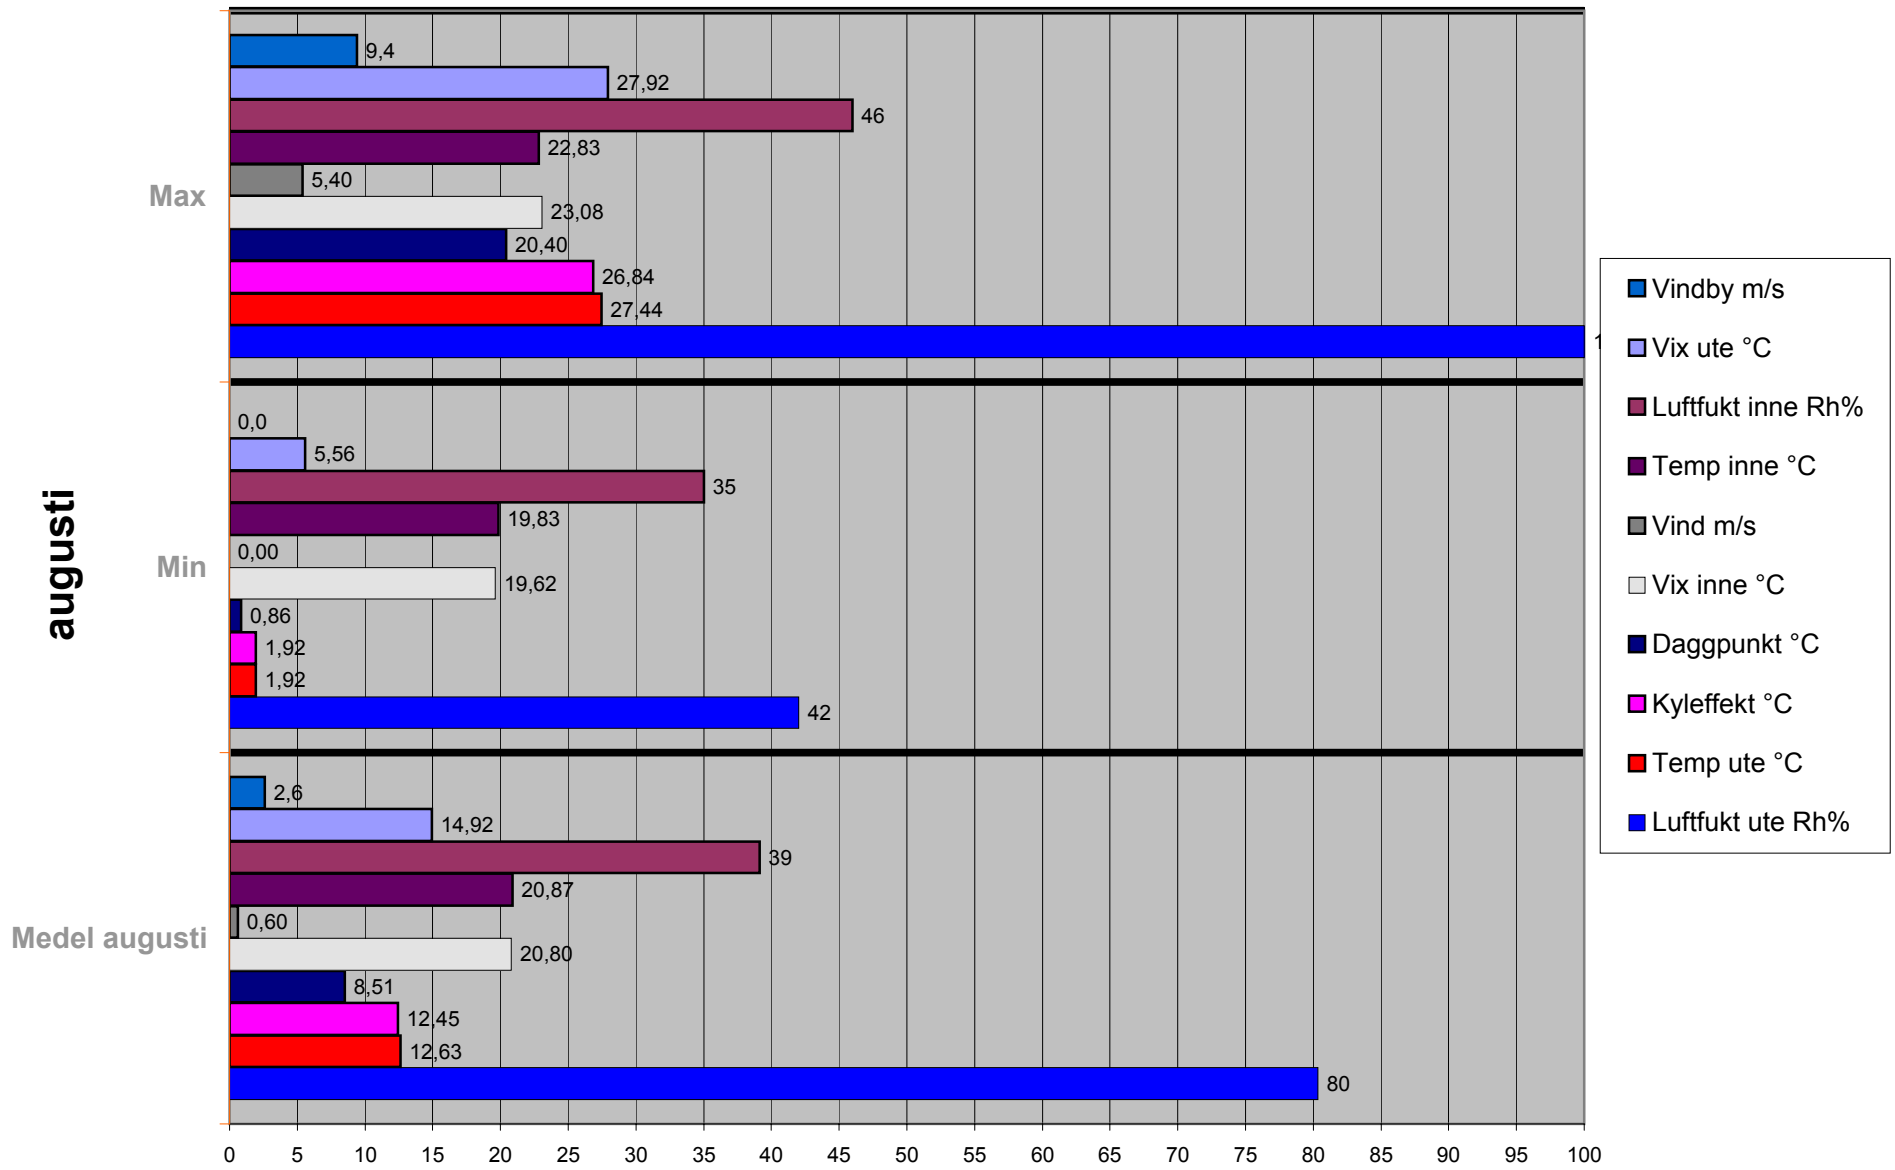

september

Medel september

november

Max

Min

Medel november

0 5 10 15 20 25 30 35 40 45 50 55 60 65 70 75 80 85 90 95 100

- Vindby m/s
- Vix ute °C
- Luftfukt inne Rh%
- Temp inne °C
- Vind m/s
- Vix inne °C
- Daggpunkt °C
- Kyleffekt °C
- Temp ute °C
- Luftfukt ute Rh%

1:a halvåret

Medel 1:a halvåret

2:a halvåret

Medel 2:a halvår

Max

Min

- Vindby m/s
- Vix ute °C
- Luftfukt inne Rh%
- Vindby m/s
- Temp inne °C
- Vind m/s
- Vix inne °C
- Daggpunkt °C
- Kyleffekt °C
- Temp ute °C
- Luftfukt ute Rh%