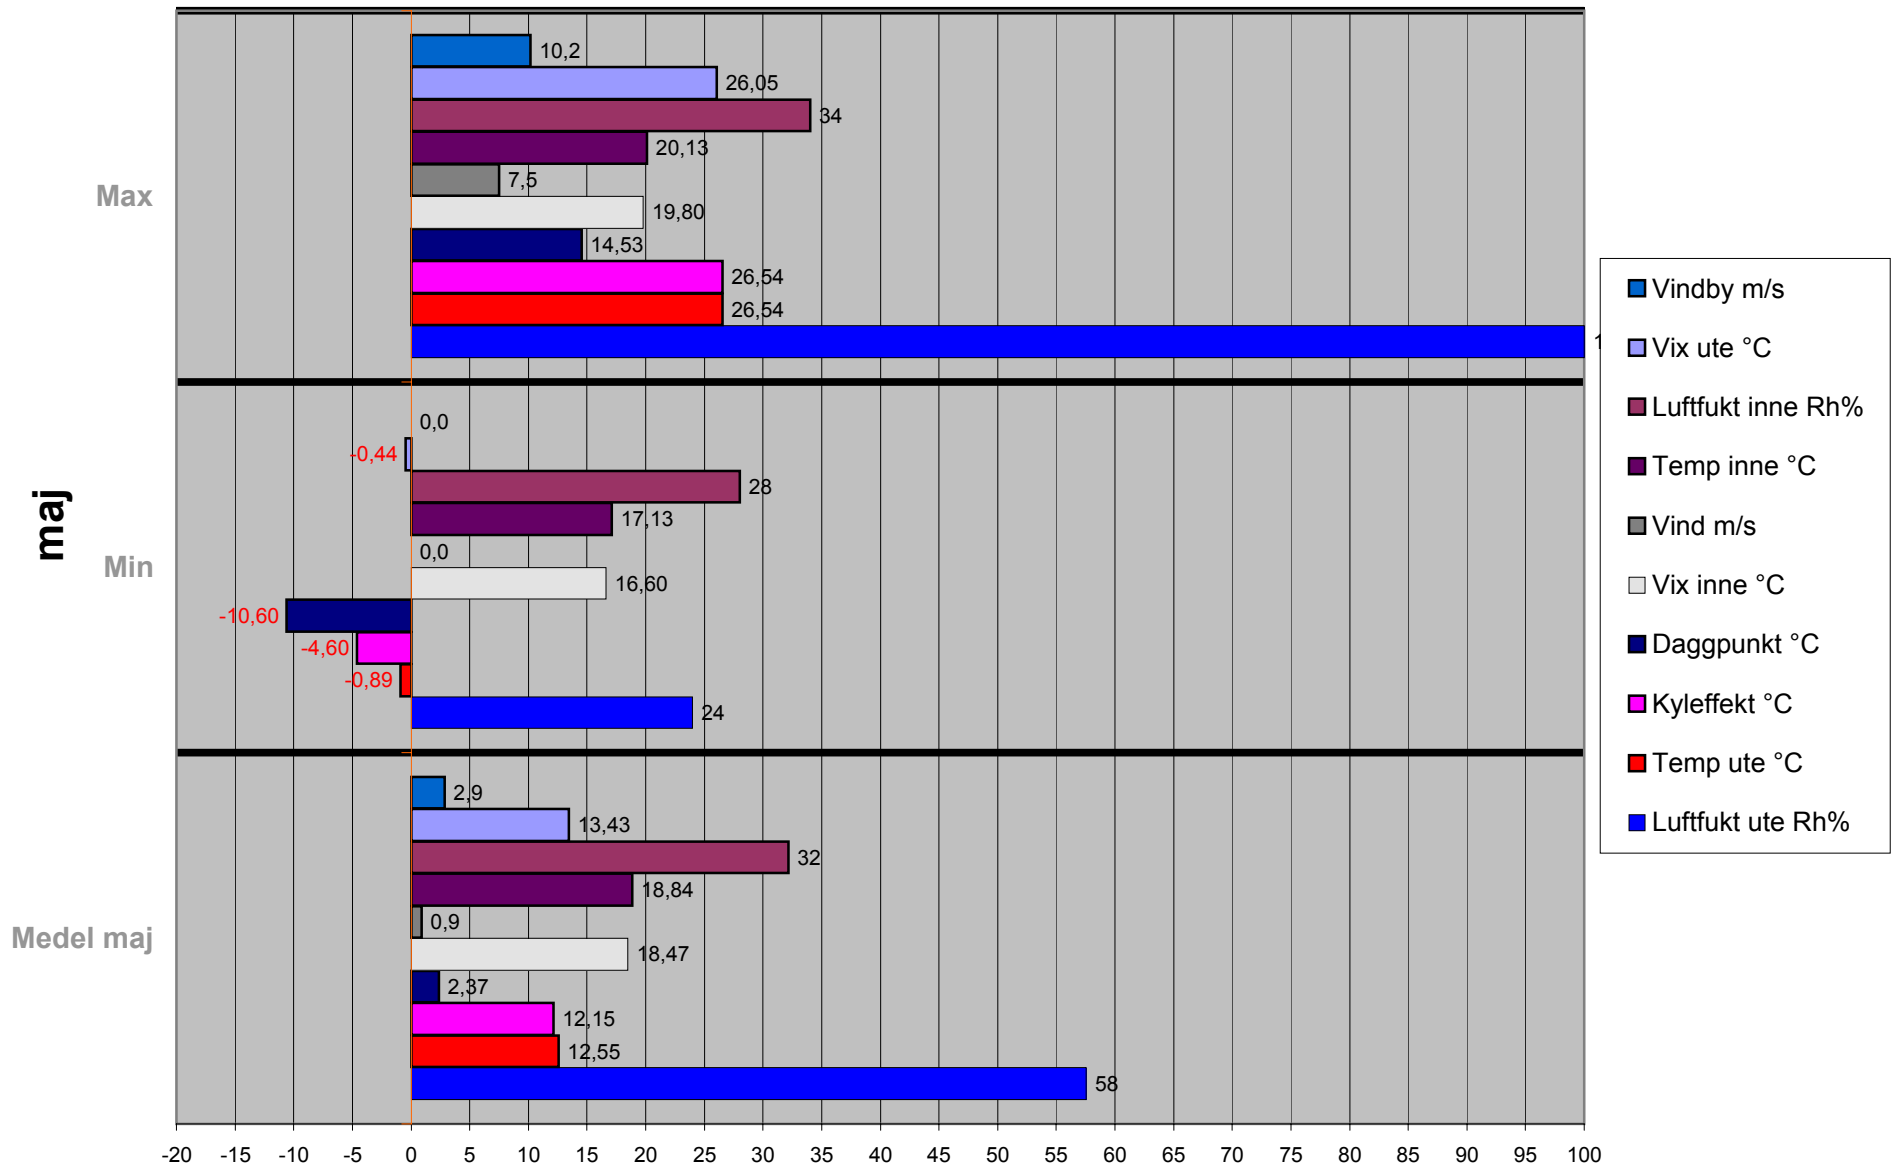

september

Medel september

november

Max

Min

Medel november

0 5 10 15 20 25 30 35 40 45 50 55 60 65 70 75 80 85 90 95 100

- Vindby m/s
- Vix ute °C
- Luftfukt inne Rh%
- Temp inne °C
- Vind m/s
- Vix inne °C
- Daggpunkt °C
- Kyleffekt °C
- Temp ute °C
- Luftfukt ute Rh%

1:a halvåret

Medel 1:a halvåret

2:a halvåret

Medel 2:a halvår

Max

Min

- Vindby m/s
- Vix ute °C
- Luftfukt inne Rh%
- Vindby m/s
- Temp inne °C
- Vind m/s
- Vix inne °C
- Daggpunkt °C
- Kyleffekt °C
- Temp ute °C
- Luftfukt ute Rh%