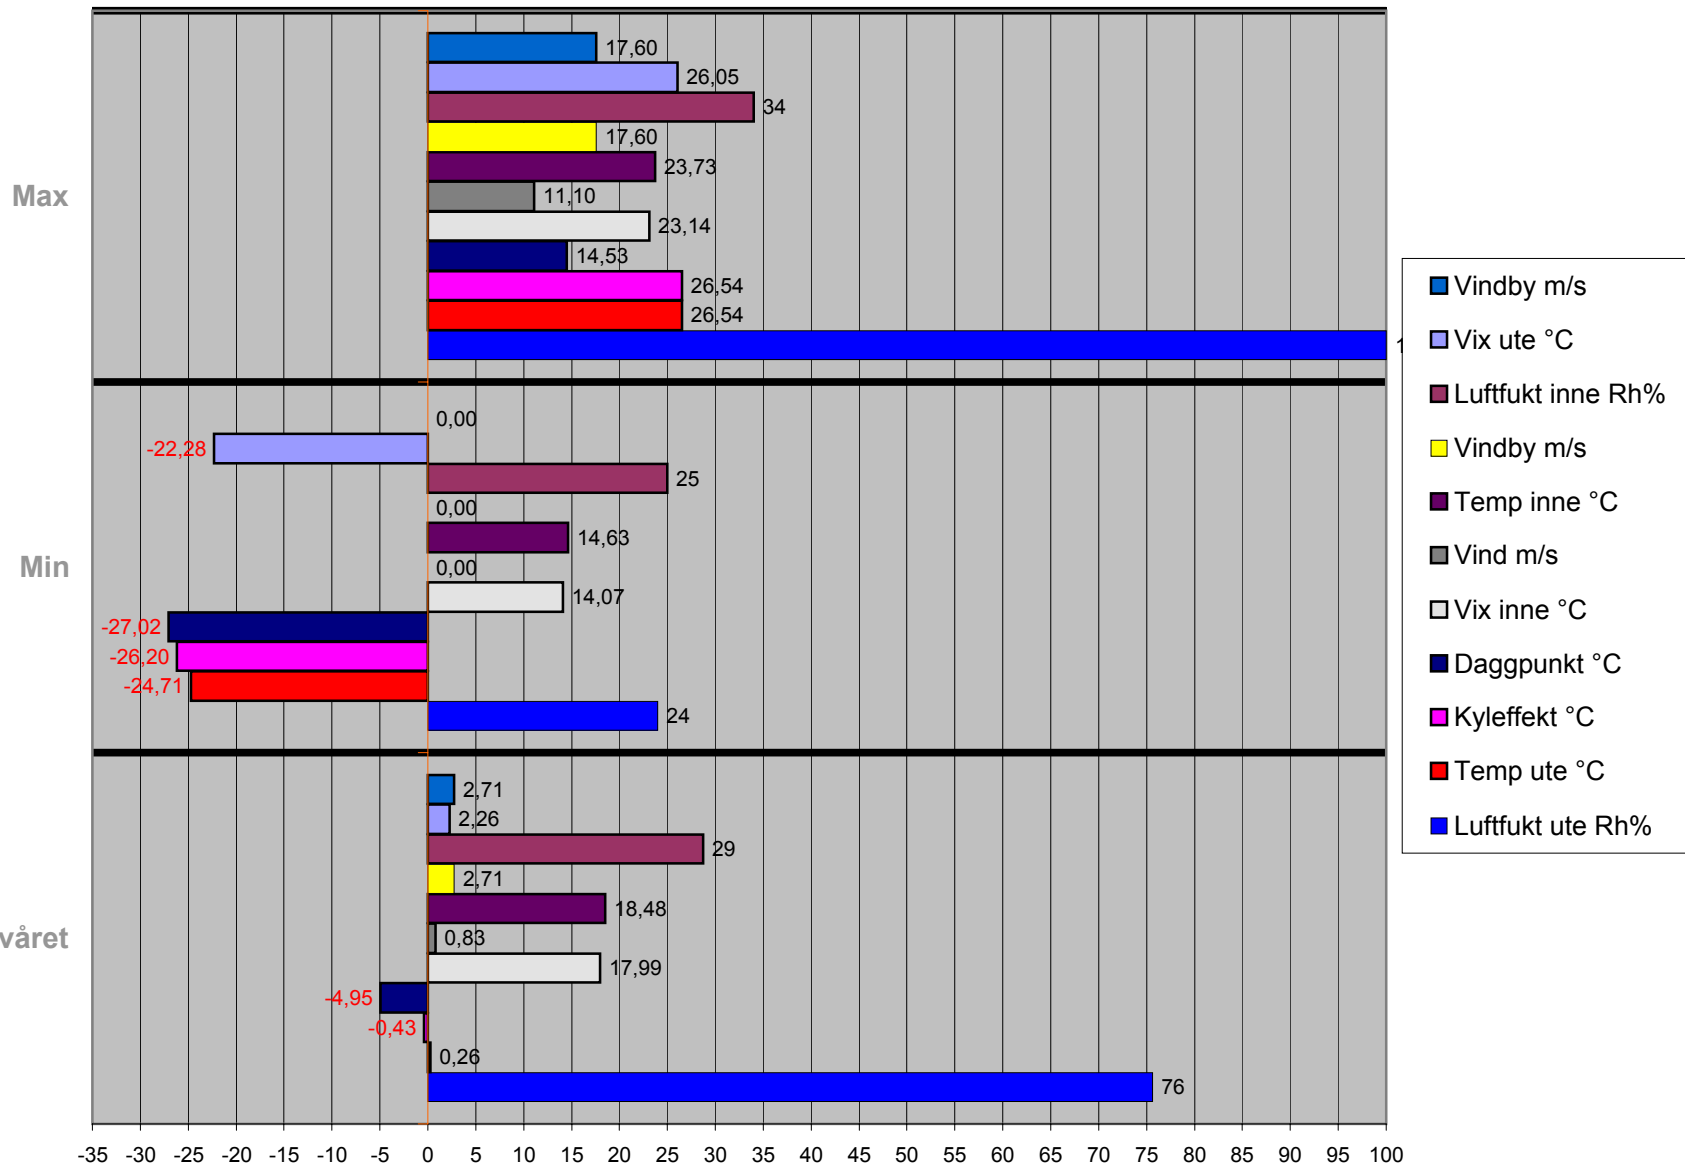

september

Medel september

november

Max

Min

Medel november

0 5 10 15 20 25 30 35 40 45 50 55 60 65 70 75 80 85 90 95 100

- Vindby m/s
- Vix ute °C
- Luftfukt inne Rh%
- Temp inne °C
- Vind m/s
- Vix inne °C
- Daggpunkt °C
- Kyleffekt °C
- Temp ute °C
- Luftfukt ute Rh%

1:a halvåret

Medel 1:a halvåret

2:a halvåret

Medel 2:a halvår

Max

Min

- Vindby m/s
- Vix ute °C
- Luftfukt inne Rh%
- Vindby m/s
- Temp inne °C
- Vind m/s
- Vix inne °C
- Daggpunkt °C
- Kyleffekt °C
- Temp ute °C
- Luftfukt ute Rh%