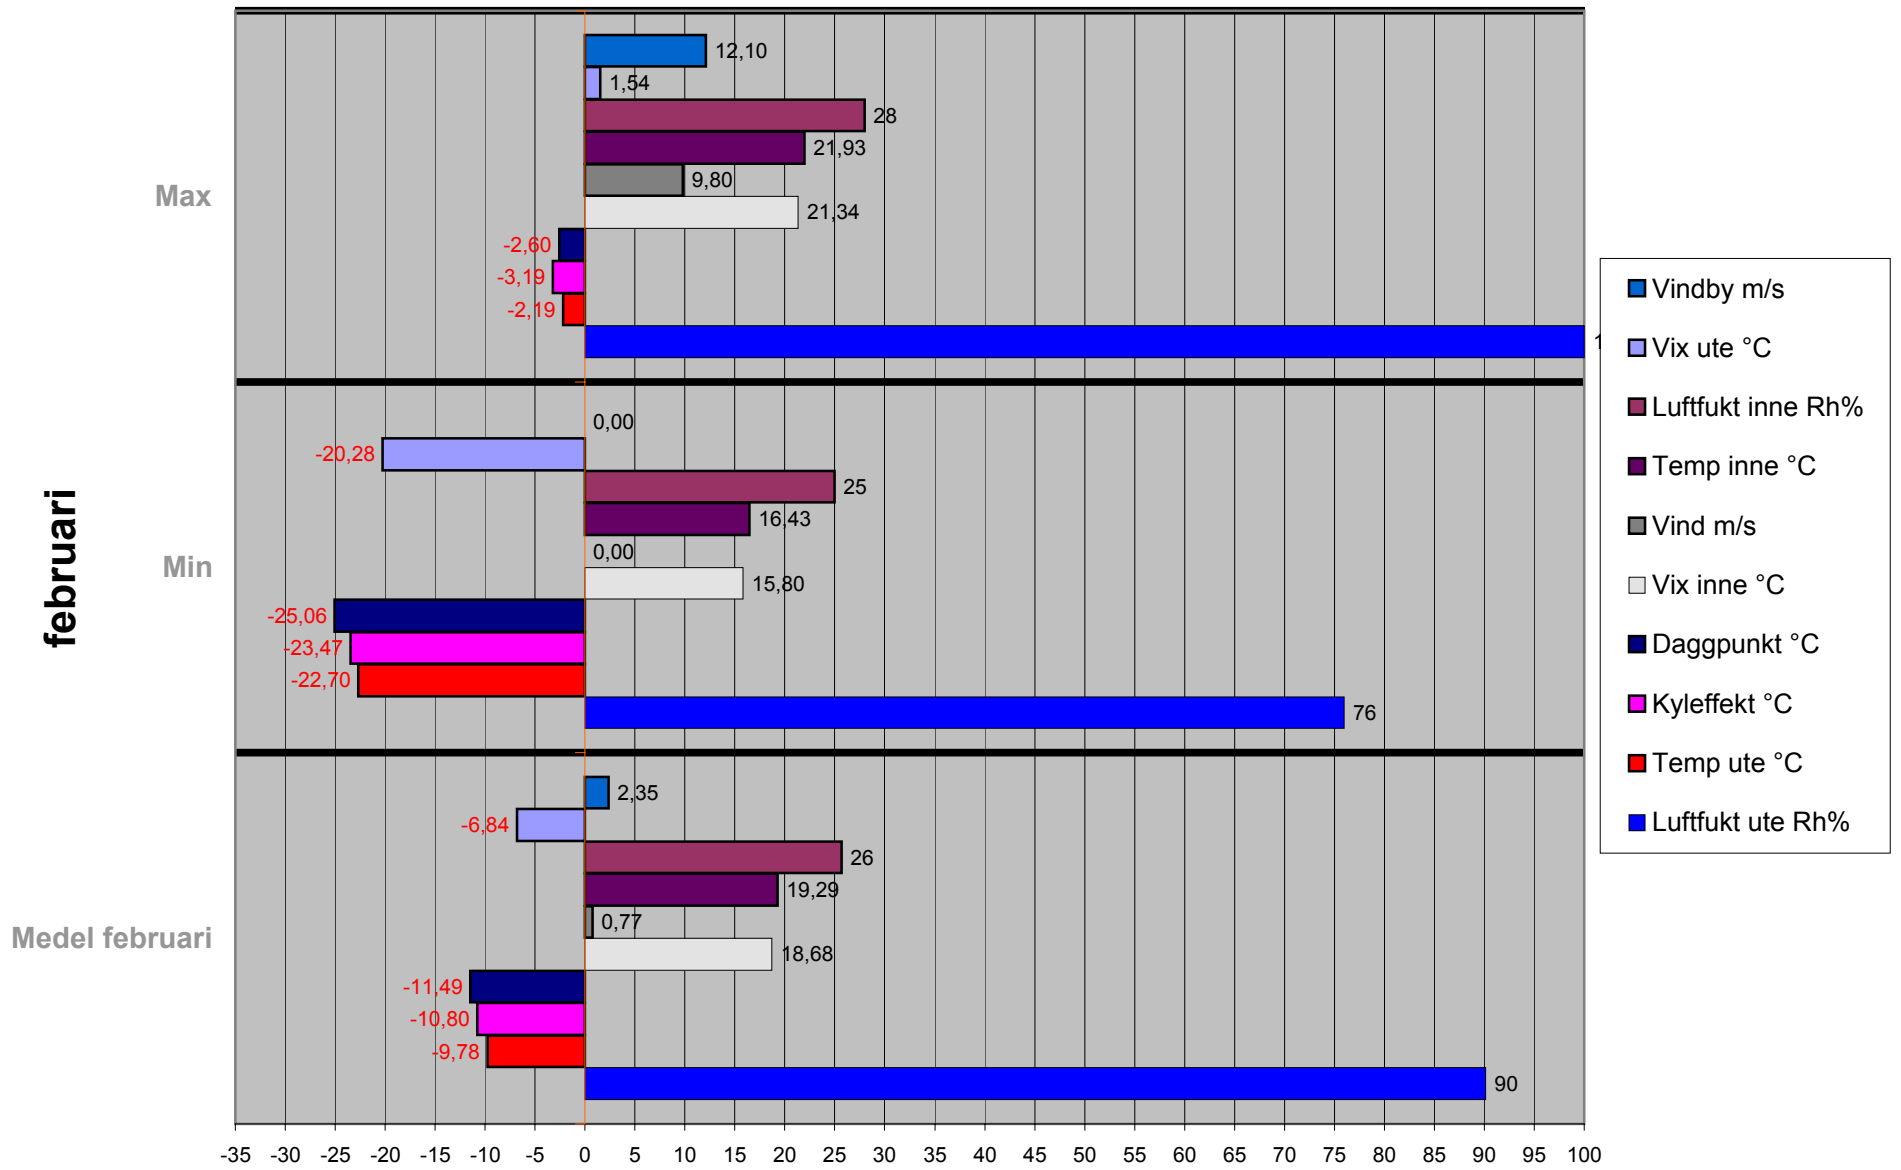

september

Medel september

november

Max

Min

Medel november

0 5 10 15 20 25 30 35 40 45 50 55 60 65 70 75 80 85 90 95 100

- Vindby m/s
- Vix ute °C
- Luftfukt inne Rh%
- Temp inne °C
- Vind m/s
- Vix inne °C
- Daggpunkt °C
- Kyleffekt °C
- Temp ute °C
- Luftfukt ute Rh%

1:a halvåret

Medel 1:a halvåret

2:a halvåret

Medel 2:a halvår

Max

Min

- Vindby m/s
- Vix ute °C
- Luftfukt inne Rh%
- Vindby m/s
- Temp inne °C
- Vind m/s
- Vix inne °C
- Daggpunkt °C
- Kyleffekt °C
- Temp ute °C
- Luftfukt ute Rh%