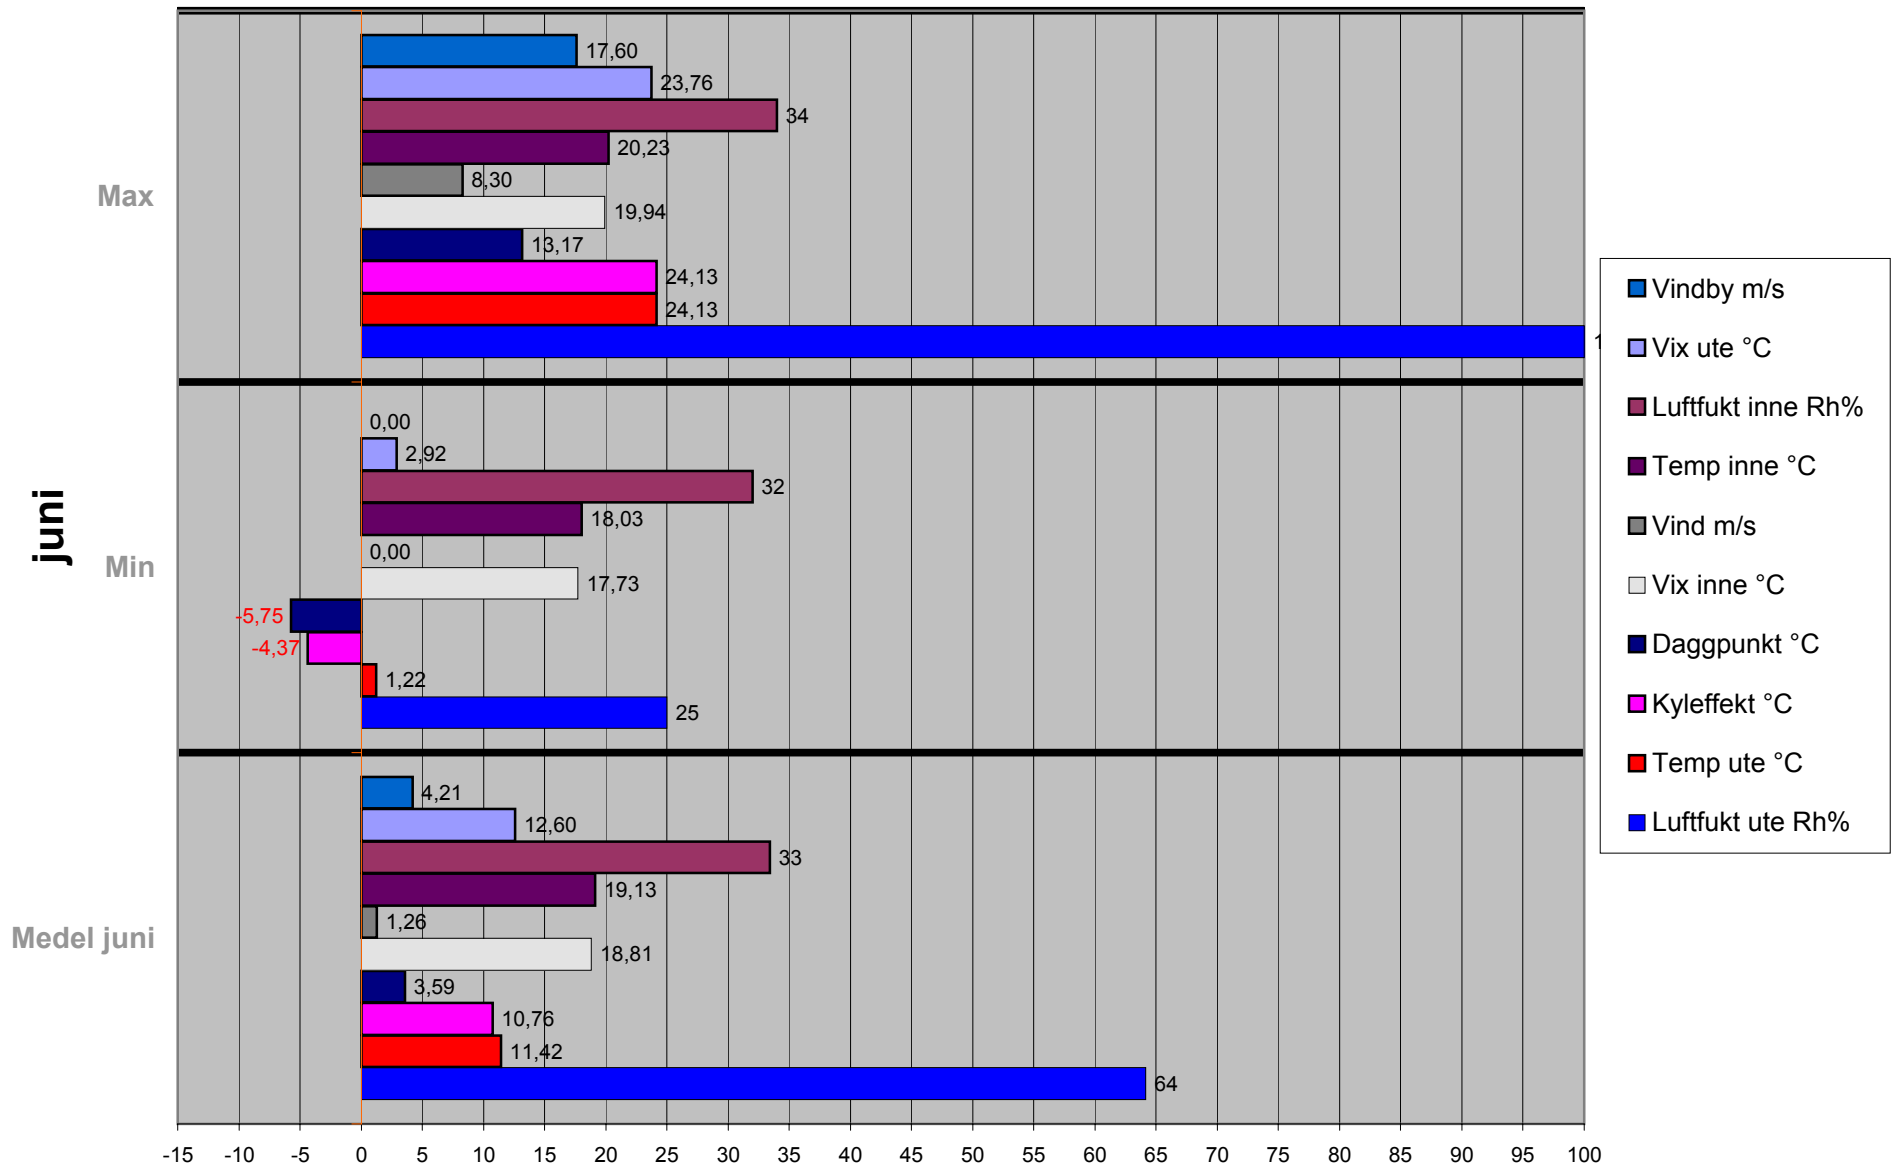

september

Medel september

november

Max

Min

Medel november

0 5 10 15 20 25 30 35 40 45 50 55 60 65 70 75 80 85 90 95 100

- Vindby m/s
- Vix ute °C
- Luftfukt inne Rh%
- Temp inne °C
- Vind m/s
- Vix inne °C
- Daggpunkt °C
- Kyleffekt °C
- Temp ute °C
- Luftfukt ute Rh%

1:a halvåret

Medel 1:a halvåret

2:a halvåret

Medel 2:a halvår

Max

Min

- Vindby m/s
- Vix ute °C
- Luftfukt inne Rh%
- Vindby m/s
- Temp inne °C
- Vind m/s
- Vix inne °C
- Daggpunkt °C
- Kyleffekt °C
- Temp ute °C
- Luftfukt ute Rh%