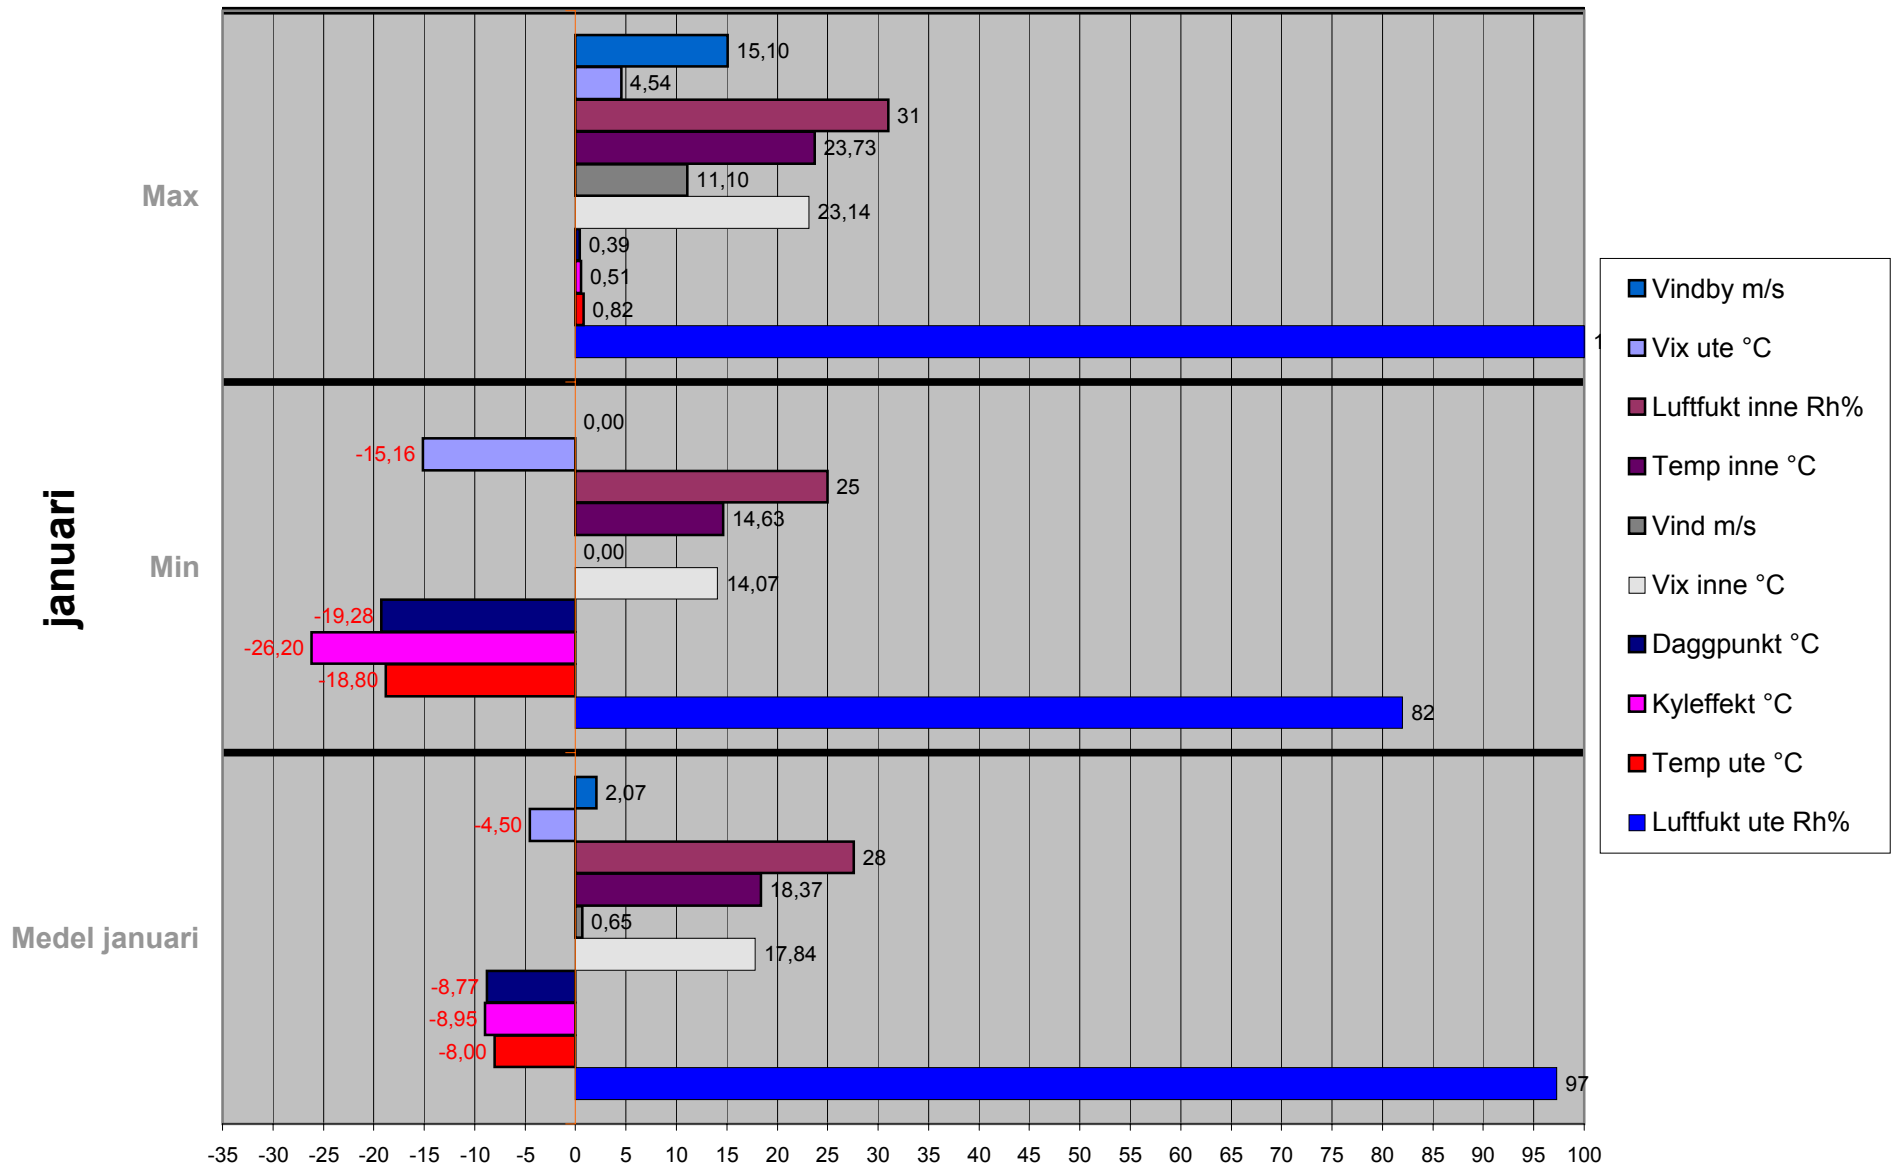

september

Medel september

november

Max

Min

Medel november

0 5 10 15 20 25 30 35 40 45 50 55 60 65 70 75 80 85 90 95 100

- Vindby m/s
- Vix ute °C
- Luftfukt inne Rh%
- Temp inne °C
- Vind m/s
- Vix inne °C
- Daggpunkt °C
- Kyleffekt °C
- Temp ute °C
- Luftfukt ute Rh%

1:a halvåret

Medel 1:a halvåret

2:a halvåret

Medel 2:a halvår

Max

Min

- Vindby m/s
- Vix ute °C
- Luftfukt inne Rh%
- Vindby m/s
- Temp inne °C
- Vind m/s
- Vix inne °C
- Daggpunkt °C
- Kyleffekt °C
- Temp ute °C
- Luftfukt ute Rh%