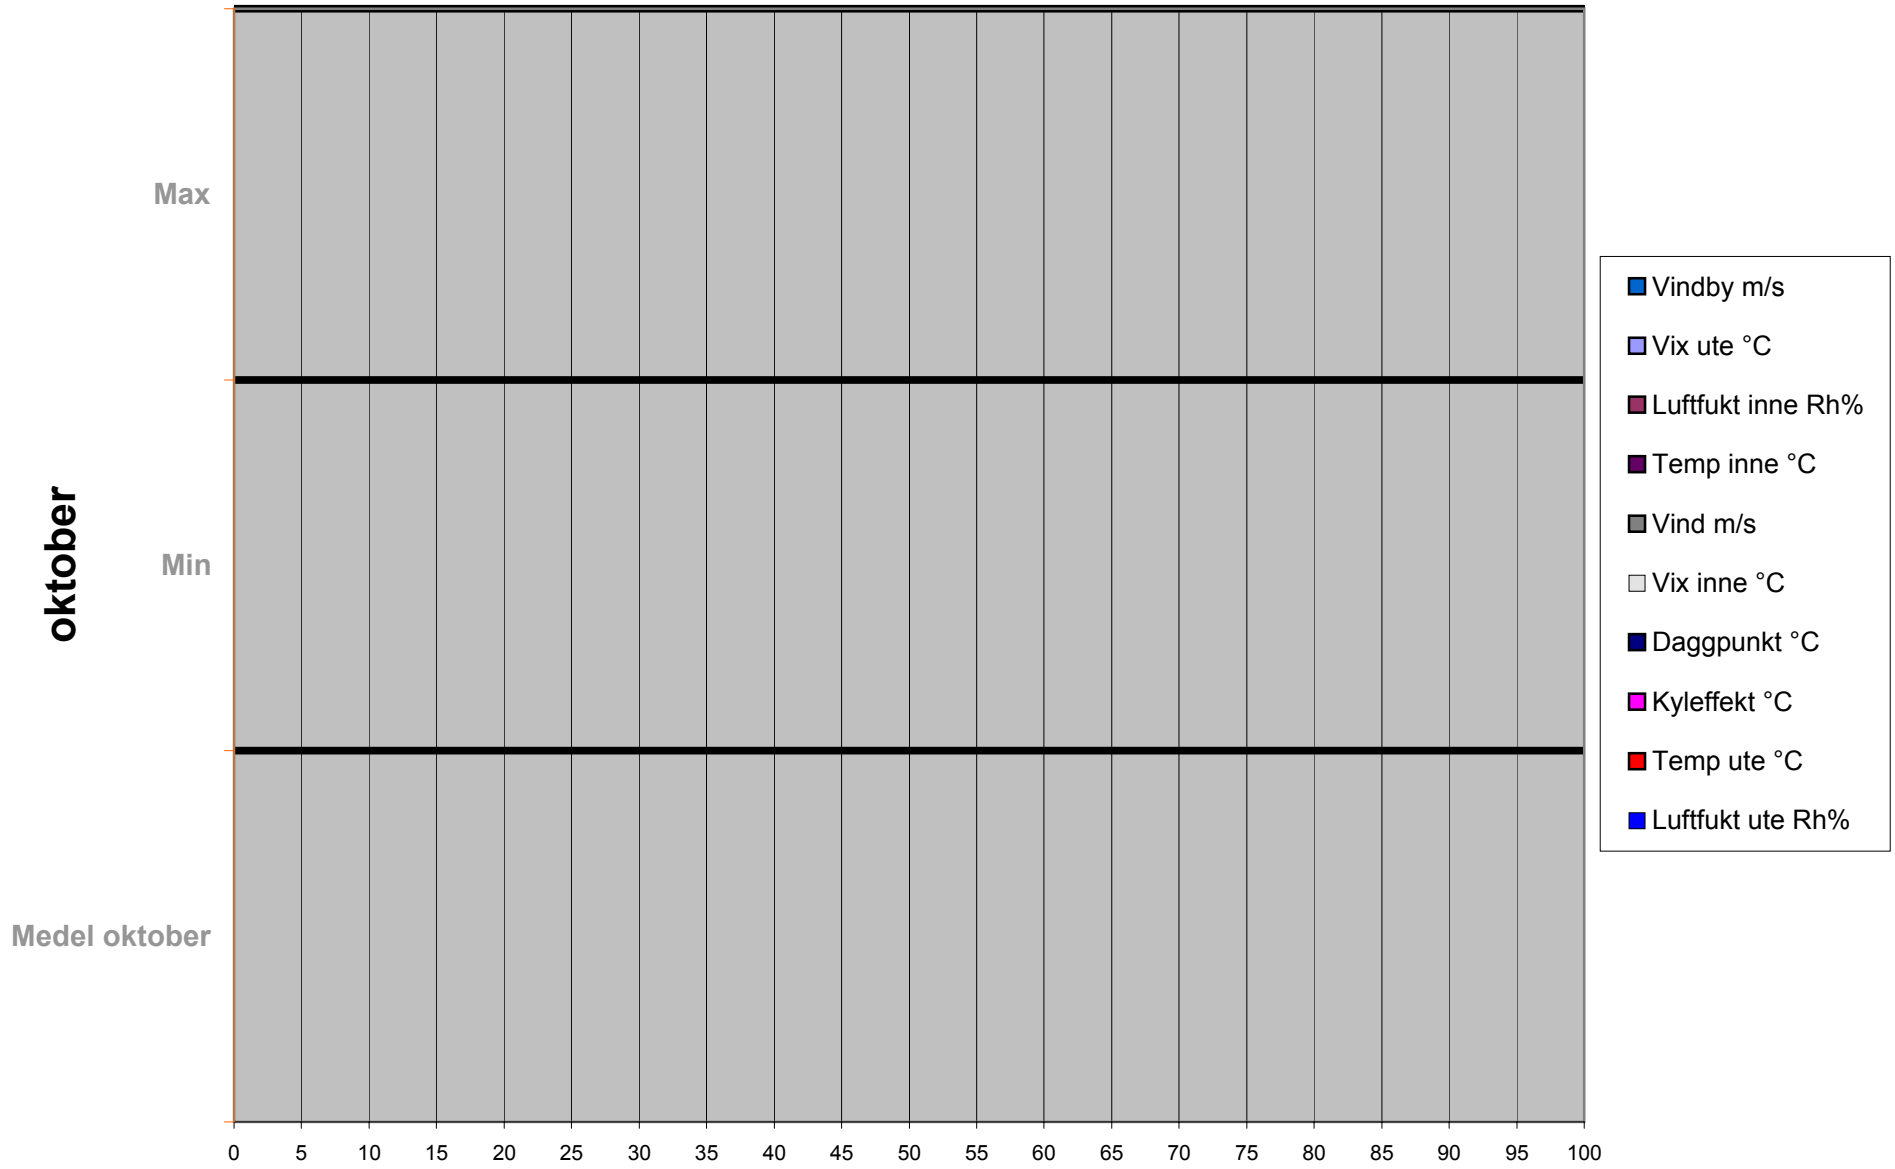

september

Medel september

november

Max

Min

Medel november

0 5 10 15 20 25 30 35 40 45 50 55 60 65 70 75 80 85 90 95 100

- Vindby m/s
- Vix ute °C
- Luftfukt inne Rh%
- Temp inne °C
- Vind m/s
- Vix inne °C
- Daggpunkt °C
- Kyleffekt °C
- Temp ute °C
- Luftfukt ute Rh%

1:a halvåret

Medel 1:a halvåret

2:a halvåret

Medel 2:a halvår

Max

Min

- Vindby m/s
- Vix ute °C
- Luftfukt inne Rh%
- Vindby m/s
- Temp inne °C
- Vind m/s
- Vix inne °C
- Daggpunkt °C
- Kyleffekt °C
- Temp ute °C
- Luftfukt ute Rh%