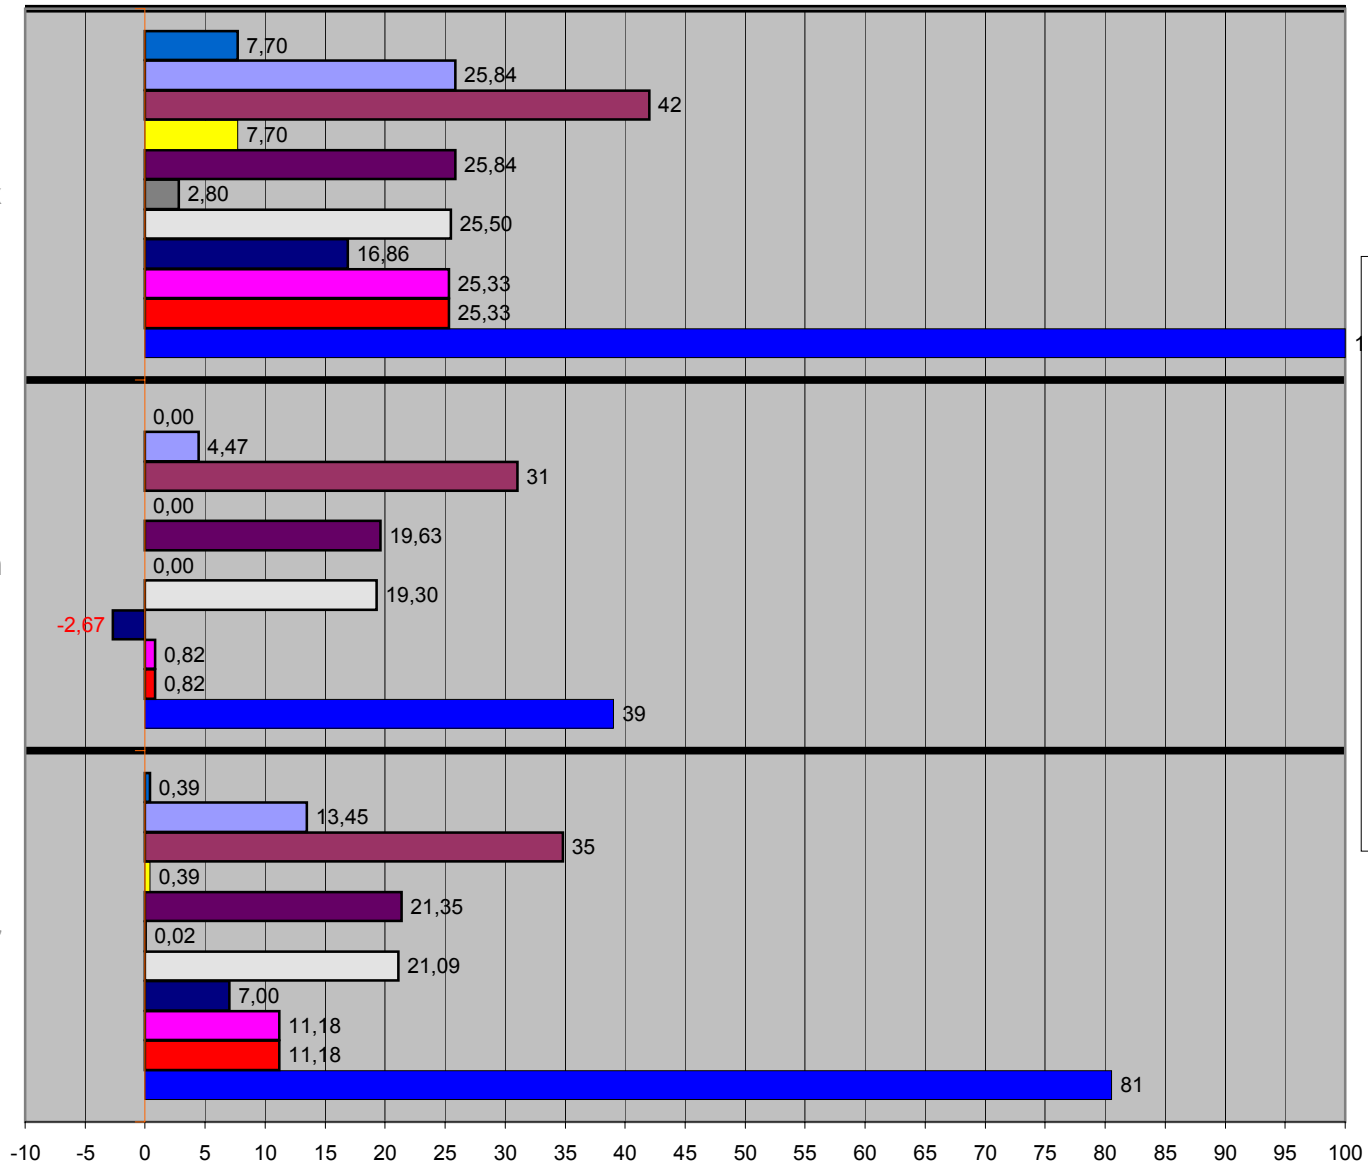

## Medel 1:a halvåret

Max

Min

- Vindby m/s
- Vix ute °C
- Luftfukt inne Rh%
- Vindby m/s
- Temp inne °C
- Vind m/s
- Vix inne °C
- Daggpunkt °C
- Kyleffekt °C
- Temp ute °C
- Luftfukt ute Rh%

# 2:a halvåret

Medel 2:a halvår

Max

Min

- Vindby m/s
- Vix ute °C
- Luftfukt inne Rh%
- Vindby m/s
- Temp inne °C
- Vind m/s
- Vix inne °C
- Daggpunkt °C
- Kyleffekt °C
- Temp ute °C
- Luftfukt ute Rh%