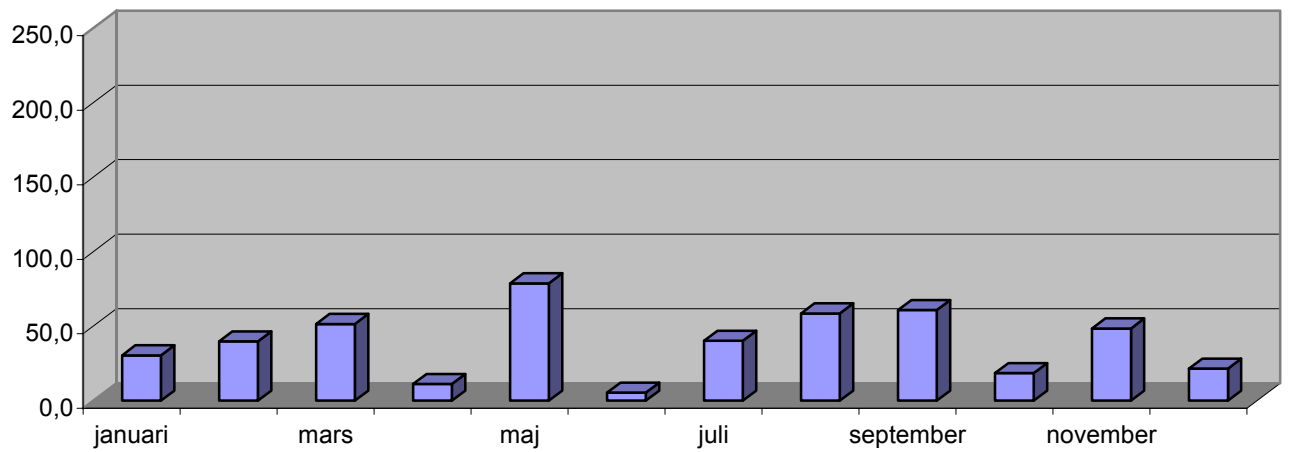

Nederbörd i Lundsjön 1971 – 2022

1971

1972

1973

1974

1975

1976

1977

1978

1979

1980

1981

1982

1983

1984

1985

1986

1987

1988

1989

1990

1991

1992

1993

1994

1995

1996

1997

1998

1999

2000

2001