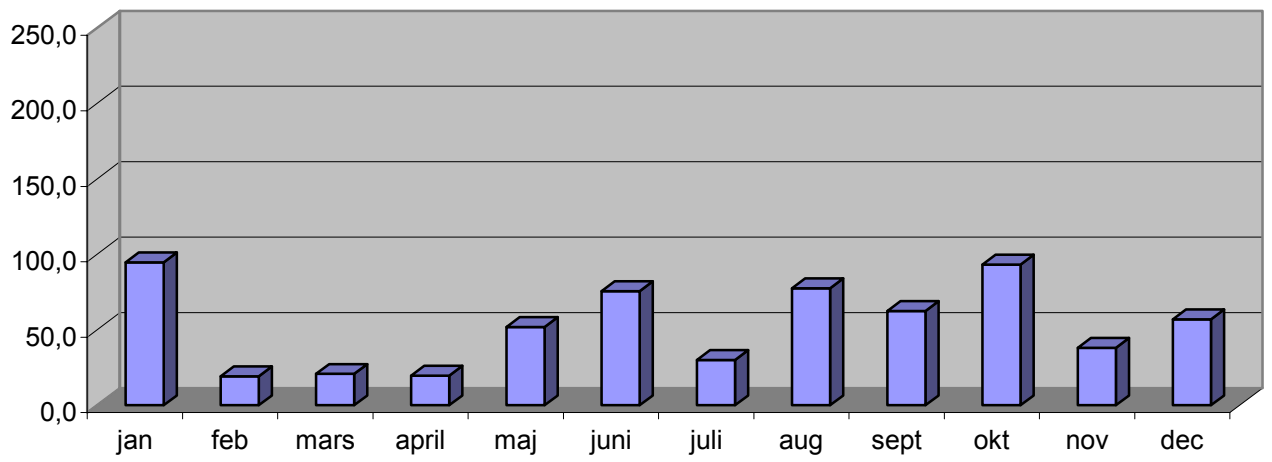

1994

1995

1996

1997

1998

1999

2000

2001

2002

2003

2004

2005

2006

2007

2008

2009

2010

2011

2012

2013

2014

2015

2017

2018

2019

2020

2021

2022

1971 - 2022

Nederbörd uppmätt för SMHI i Lundsjön, start 14 juni 1971

Summa

Medel/
mån året