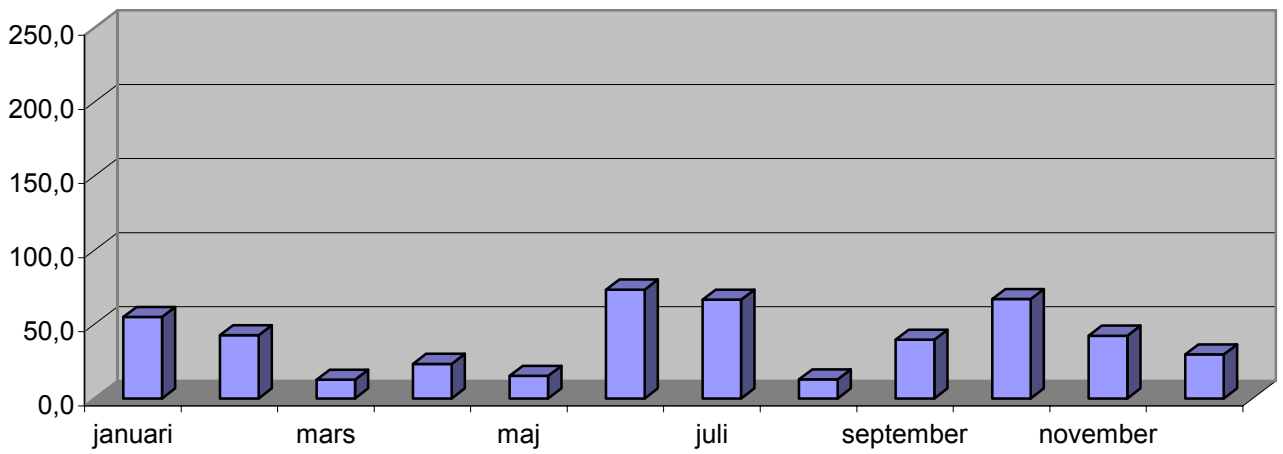

Nederbörd i Lundsjön 1971 – 2022

1971

1972

1973

1974

1975

1976

1977

1978

1979

1980

1981

1982

1983

1984

1985

1986

1987

1988

1989

1990

1991

1992

1993

1994

1995

1996

1997

1998

1999

2000

2001