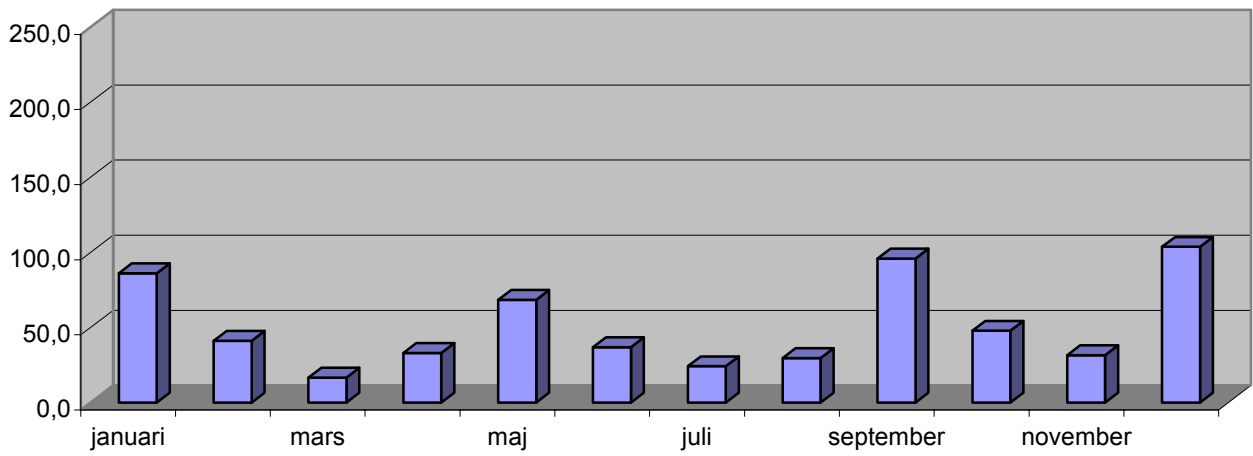

Nederbörd i Lundsjön 1971 – 2017

1971

1972

1973

1974

1975

1976

1977

1978

1979

1980

1981

1982

1983

1984

1985

1986

1987

1988

1989

1990

1991

1992

1993

1994

1995

1996

1997

1998

1999

2000

2001