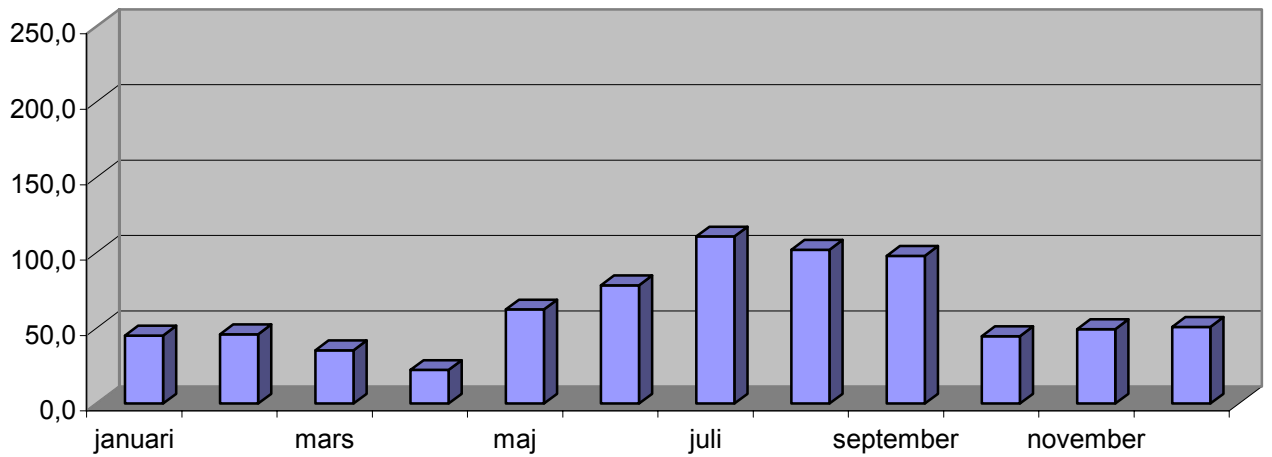

Nederbörd i Lundsjön 1971 – 2022

1971

1972

1973

1974

1975

1976

1977

1978

1979

1980

1981

1982

1983

1984

1985

1986

1987

1988

1989

1990

1991

1992

1993

1994

1995

1996

1997

1998

1999

2000

2001