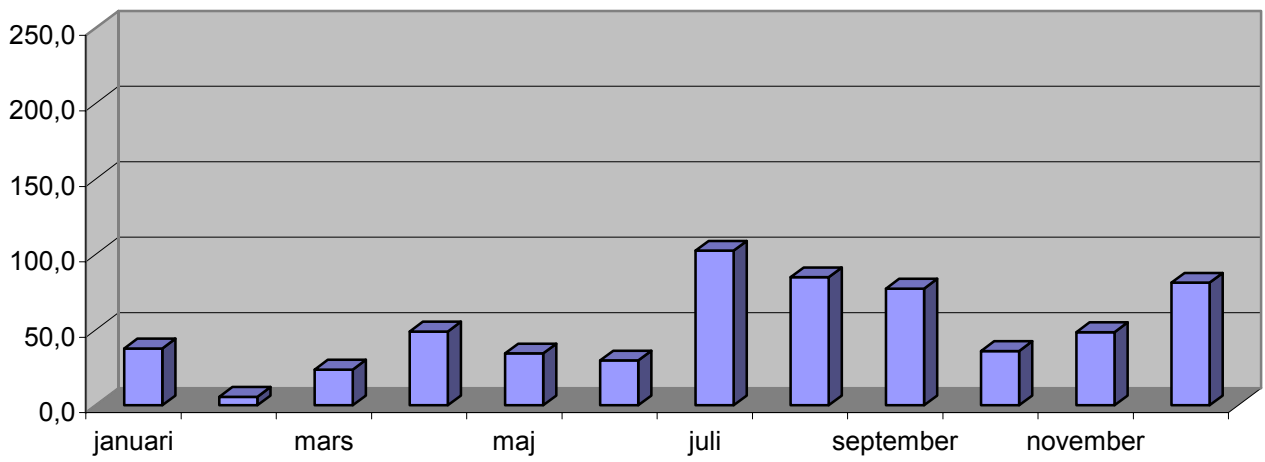

Nederbörd i Lundsjön 1971 – 2017

1971

1972

1973

1974

1975

1976

1977

1978

1979

1980

1981

1982

1983

1984

1985

1986

1987

1988

1989

1990

1991

1992

1993

1994

1995

1996

1997

1998

1999

2000

2001