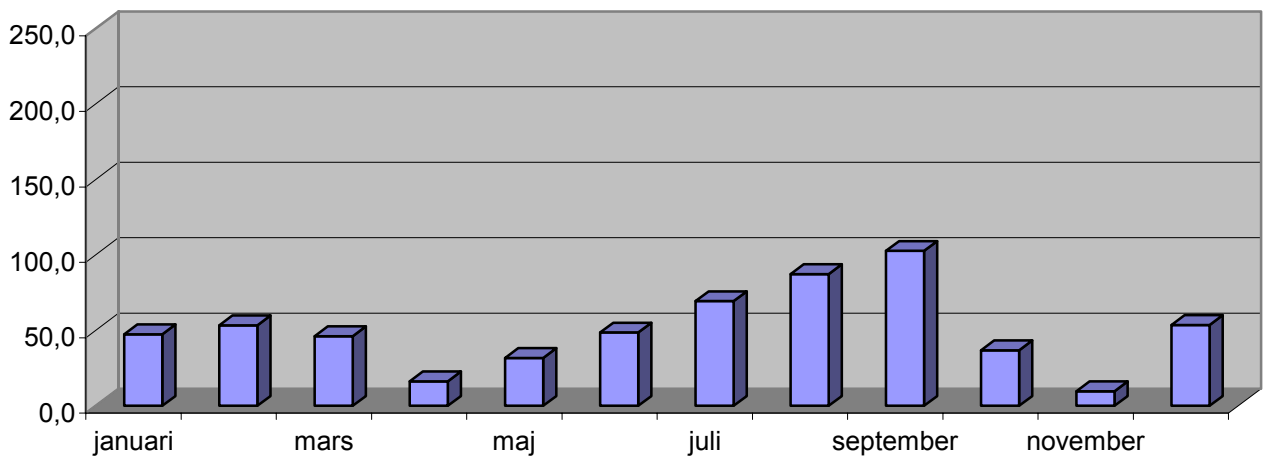

Nederbörd i Lundsjön 1971 – 2017

1971

1972

1973

1974

1975

1976

1977

1978

1979

1980

1981

1982

1983

1984

1985

1986

1987

1988

1989

1990

1991

1992

1993

1994

1995

1996

1997

1998

1999

2000

2001