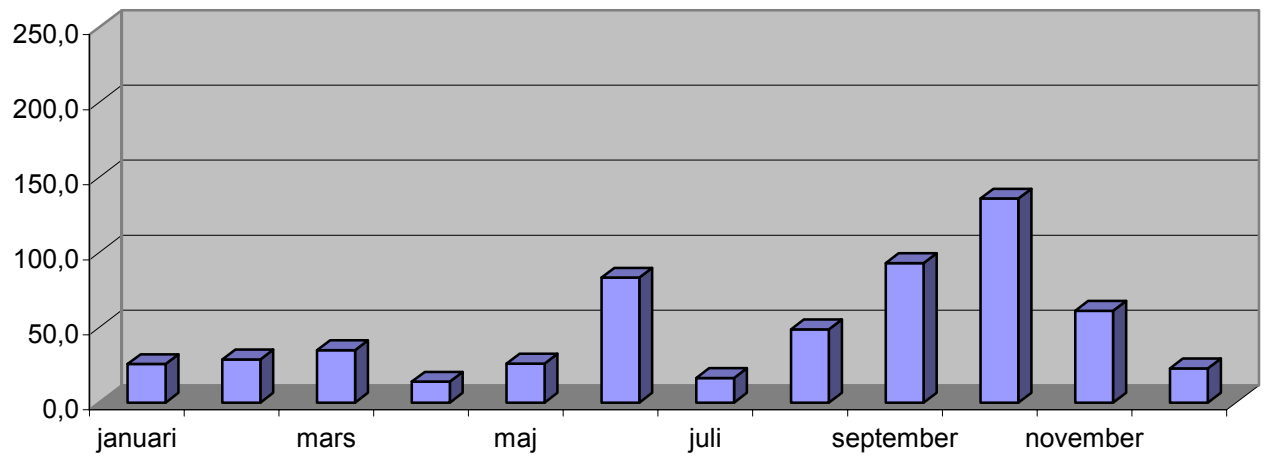

Nederbörd i Lundsjön 1971 – 2022

1971

1972

1973

1974

1975

1976

1977

1978

1979

1980

1981

1982

1983

1984

1985

1986

1987

1988

1989

1990

1991

1992

1993

1994

1995

1996

1997

1998

1999

2000

2001