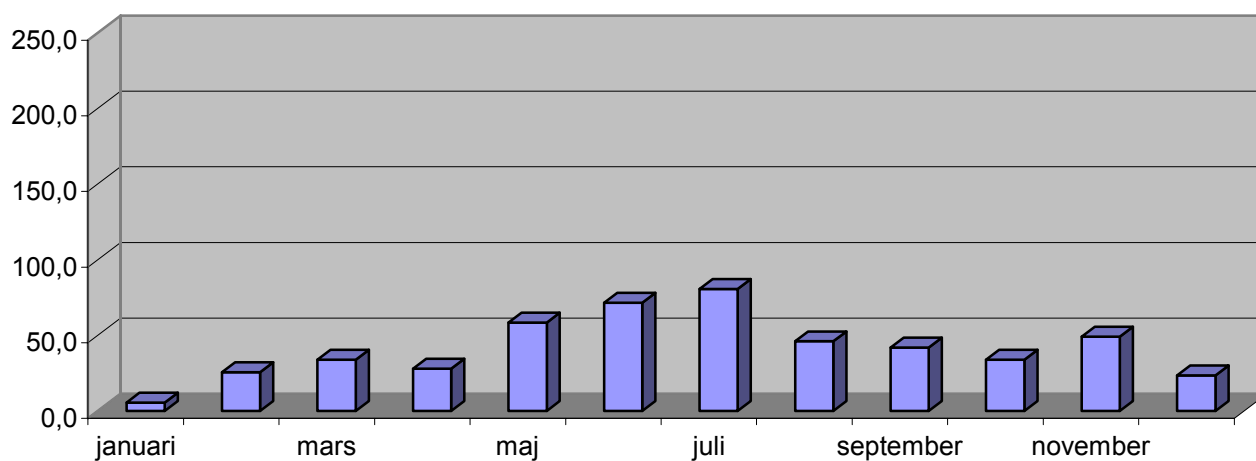

Nederbörd i Lundsjön 1971 – 2017

1971

1972

1973

1974

1975

1976

1977

1978

1979

1980

1981

1982

1983

1984

1985

1986

1987

1988

1989

1990

1991

1992

1993

1994

1995

1996

1997

1998

1999

2000

2001