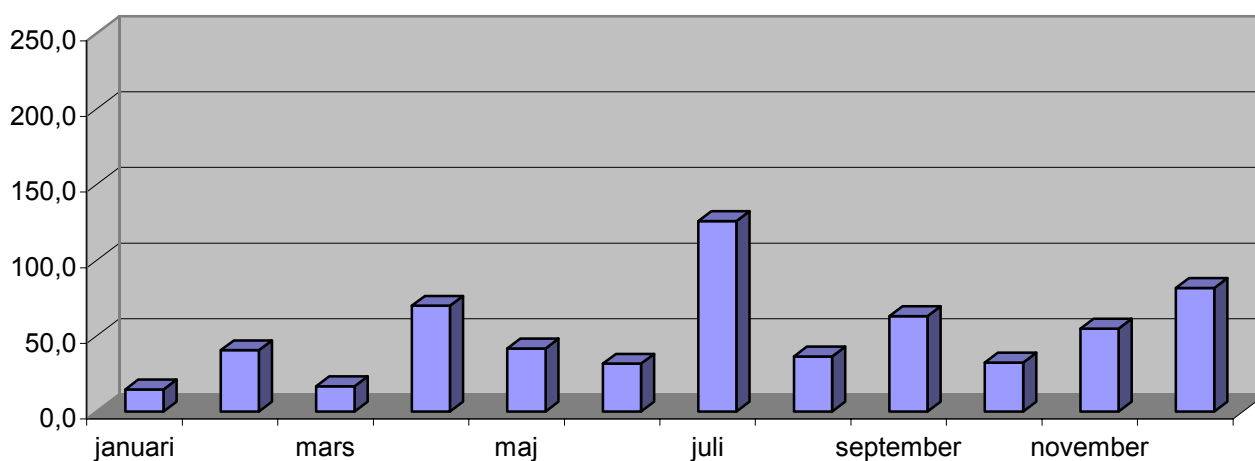

Nederbörd i Lundsjön 1971 – 2022

1971

1972

1973

1974

1975

1976

1977

1978

1979

1980

1981

1982

1983

1984

1985

1986

1987

1988

1989

1990

1991

1992

1993

1994

1995

1996

1997

1998

1999

2000

2001