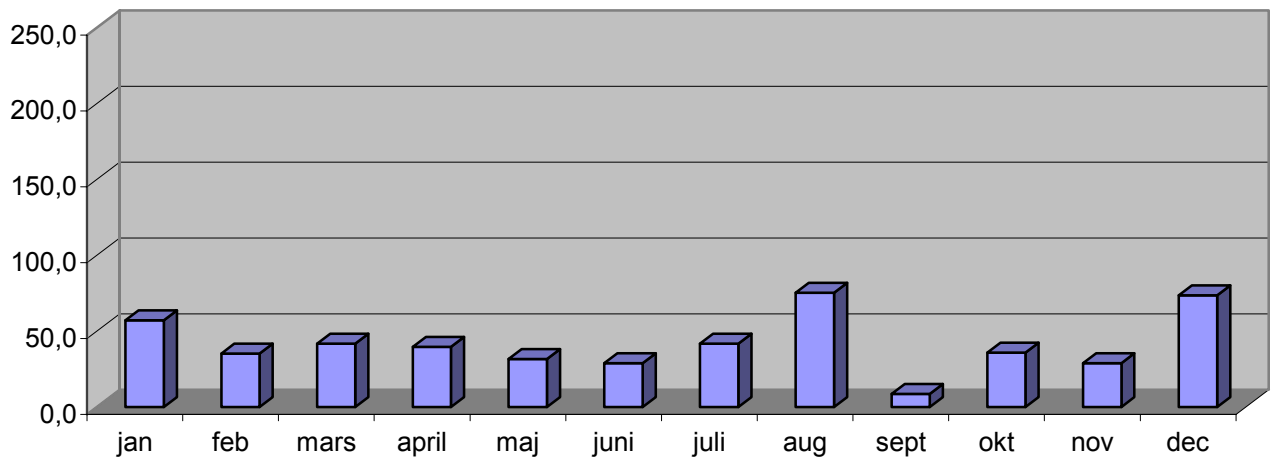

1994

1995

1996

1997

1998

1999

2000

2001

2002

2003

2004

2005

2006

2007

2008

2009

2010

2011

2012

2013

2014

2015

2017

2018

2019

2020

2021

2022

1971 - 2022

Nederbörd uppmätt för SMHI i Lundsjön, start 14 juni 1971

Summa

Medel/
mån året