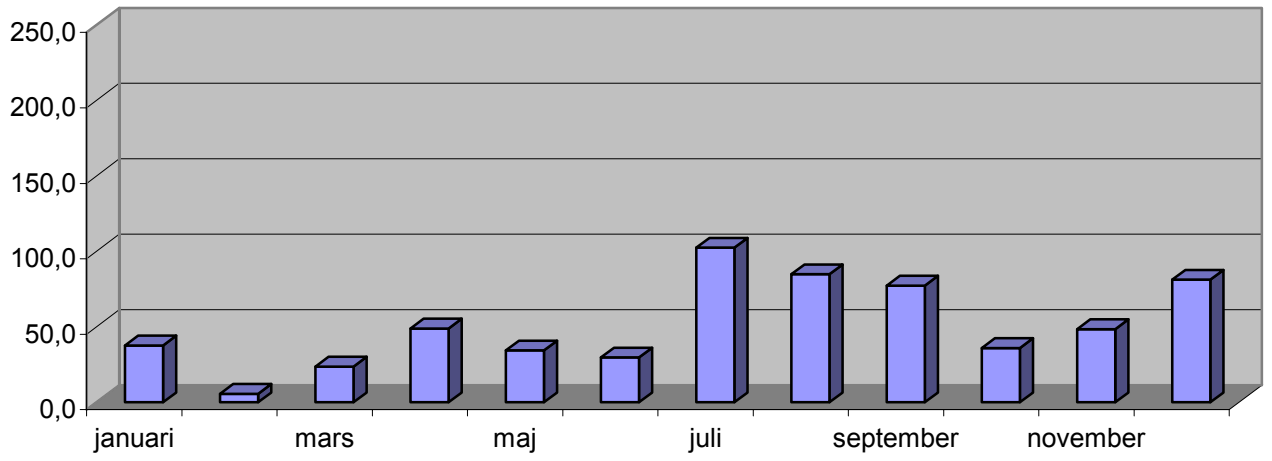

Nederbörd i Lundsjön 1971 – 2022

1971

1972

1973

1974

1975

1976

1977

1978

1979

1980

1981

1982

1983

1984

1985

1986

1987

1988

1989

1990

1991

1992

1993

1994

1995

1996

1997

1998

1999

2000

2001