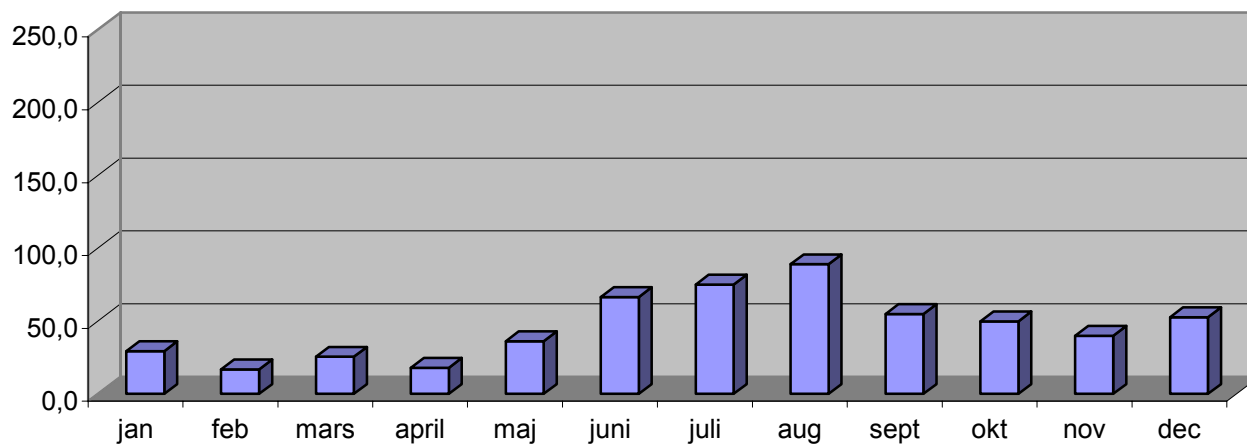

1994

1995

1996

1997

1998

1999

2000

2001

2002

2003

2004

2005

2006

2007

2008

2009

2010

2011

2012

2013

2014

2015

2017

2018

2019

2020

2021

2022

1971 - 2022

Nederbörd uppmätt för SMHI i Lundsjön, start 14 juni 1971

Summa

Medel/
mån året