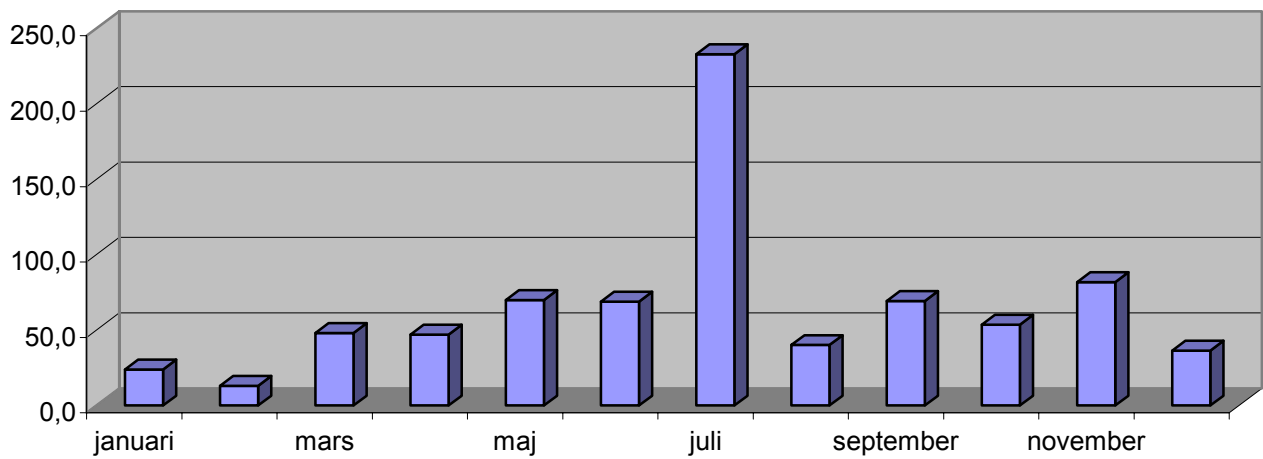

Nederbörd i Lundsjön 1971 – 2022

1971

1972

1973

1974

1975

1976

1977

1978

1979

1980

1981

1982

1983

1984

1985

1986

1987

1988

1989

1990

1991

1992

1993

1994

1995

1996

1997

1998

1999

2000

2001