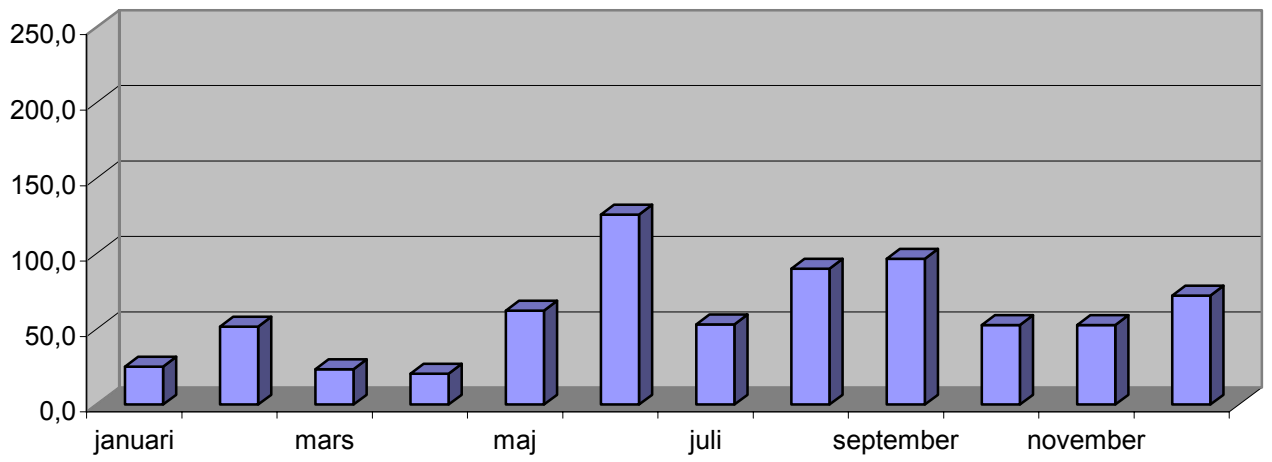

Nederbörd i Lundsjön 1971 – 2022

1971

1972

1973

1974

1975

1976

1977

1978

1979

1980

1981

1982

1983

1984

1985

1986

1987

1988

1989

1990

1991

1992

1993

1994

1995

1996

1997

1998

1999

2000

2001