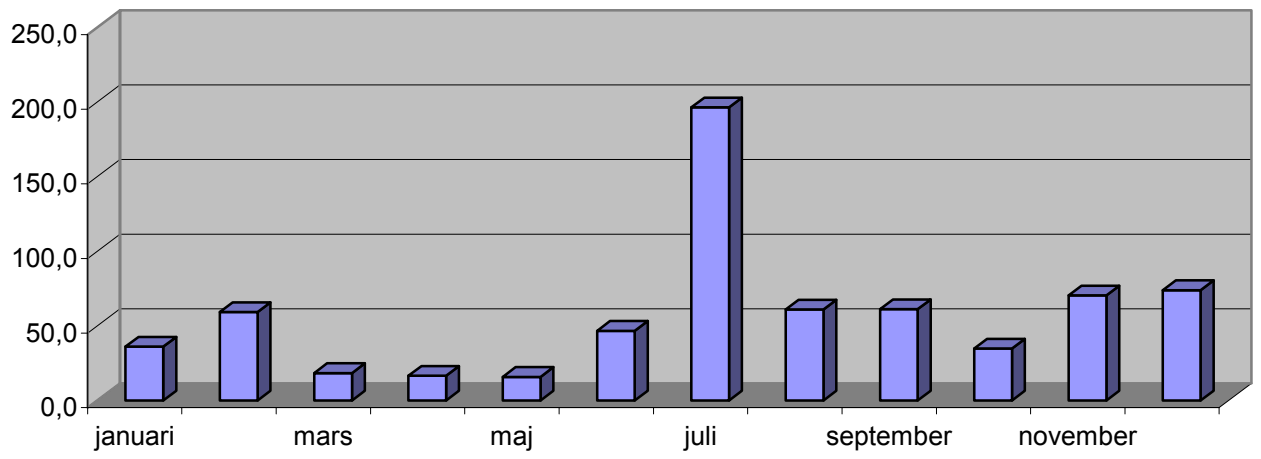

Nederbörd i Lundsjön 1971 – 2022

1971

1972

1973

1974

1975

1976

1977

1978

1979

1980

1981

1982

1983

1984

1985

1986

1987

1988

1989

1990

1991

1992

1993

1994

1995

1996

1997

1998

1999

2000

2001