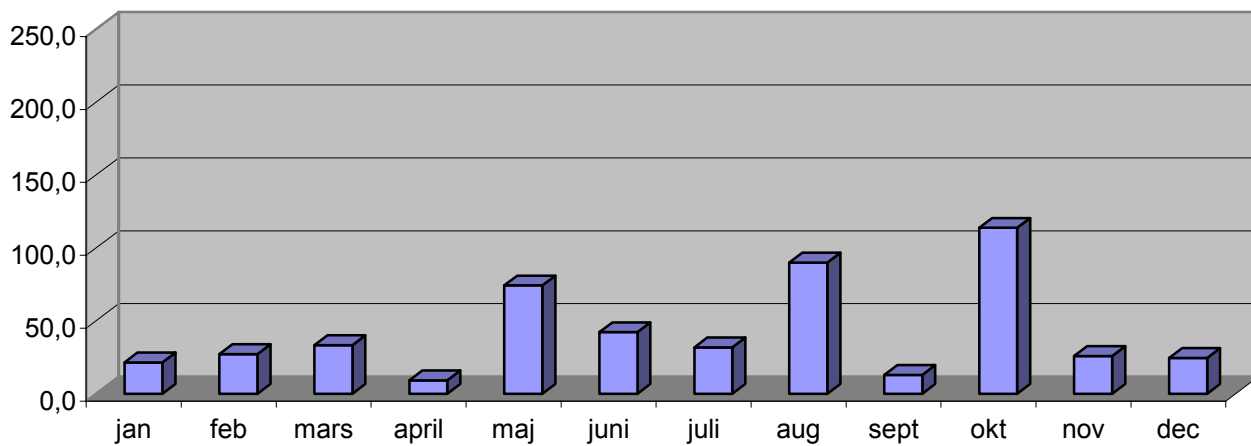

1994

1995

1996

1997

1998

1999

2000

2001

2002

2003

2004

2005

2006

2007

2008

2009

2010

2011

2012

2013

2014

2015

2017

2018

2019

2020

2021

2022

1971 - 2022

Nederbörd uppmätt för SMHI i Lundsjön, start 14 juni 1971

Summa

Medel/
mån året