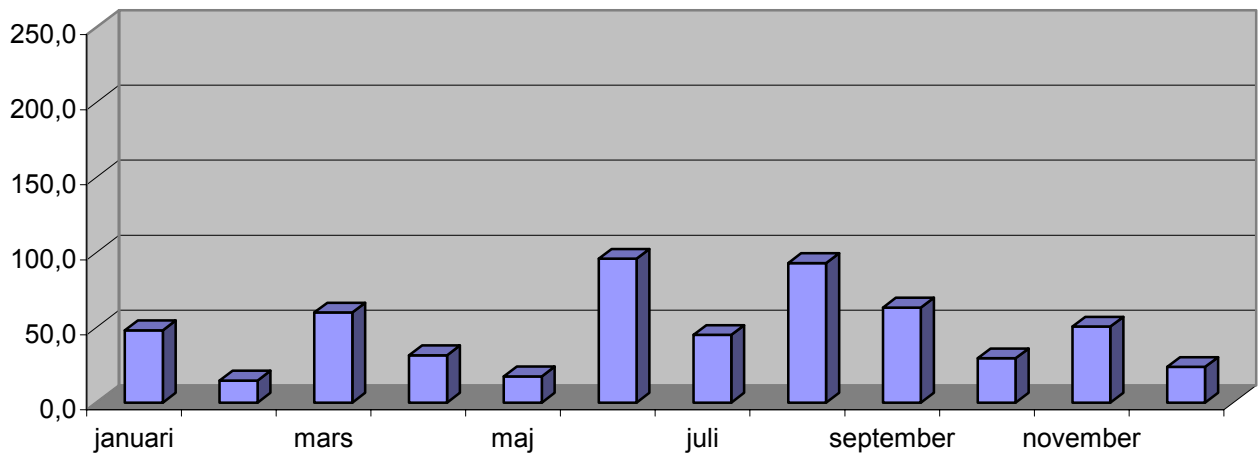

Nederbörd i Lundsjön 1971 – 2017

1971

1972

1973

1974

1975

1976

1977

1978

1979

1980

1981

1982

1983

1984

1985

1986

1987

1988

1989

1990

1991

1992

1993

1994

1995

1996

1997

1998

1999

2000

2001