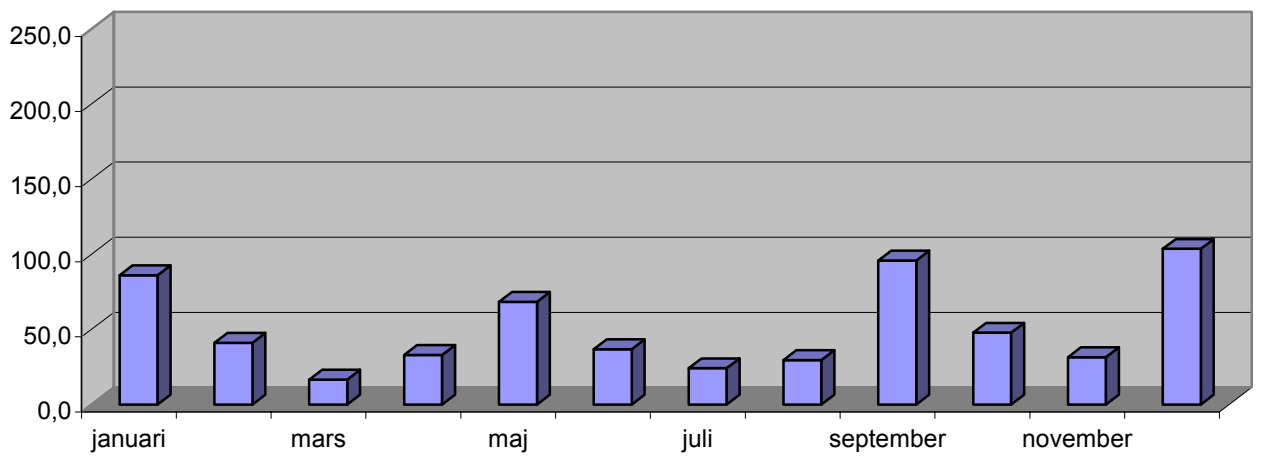

Nederbörd i Lundsjön 1971 – 2022

1971

1972

1973

1974

1975

1976

1977

1978

1979

1980

1981

1982

1983

1984

1985

1986

1987

1988

1989

1990

1991

1992

1993

1994

1995

1996

1997

1998

1999

2000

2001