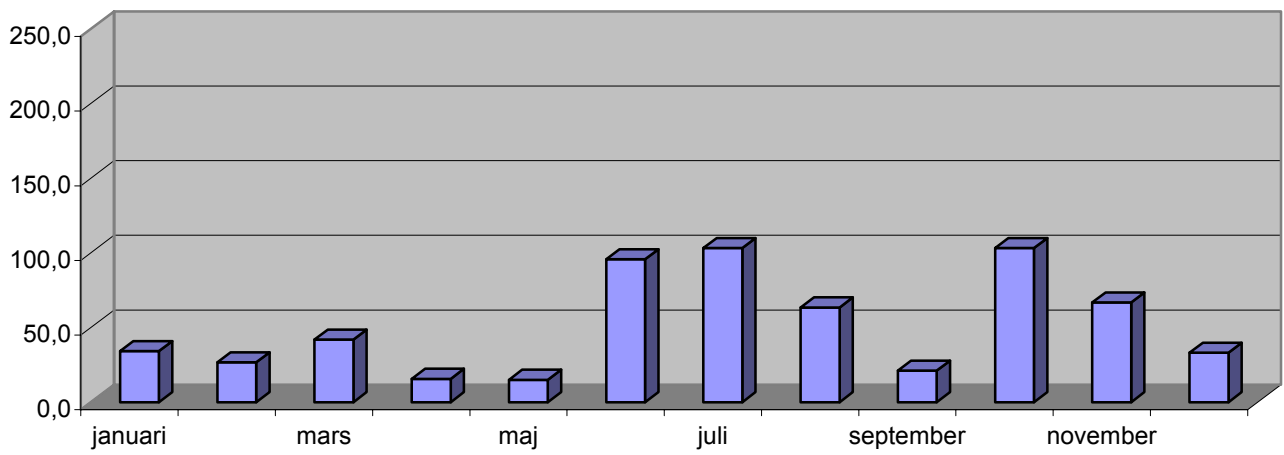

Nederbörd i Lundsjön 1971 – 2017

1971

1972

1973

1974

1975

1976

1977

1978

1979

1980

1981

1982

1983

1984

1985

1986

1987

1988

1989

1990

1991

1992

1993

1994

1995

1996

1997

1998

1999

2000

2001