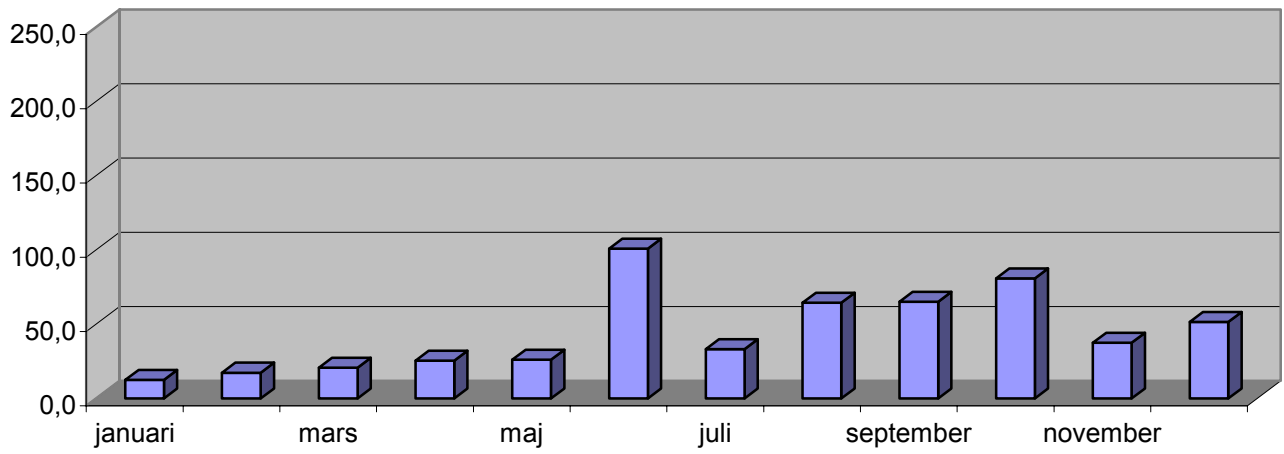

Nederbörd i Lundsjön 1971 – 2017

1971

1972

1973

1974

1975

1976

1977

1978

1979

1980

1981

1982

1983

1984

1985

1986

1987

1988

1989

1990

1991

1992

1993

1994

1995

1996

1997

1998

1999

2000

2001