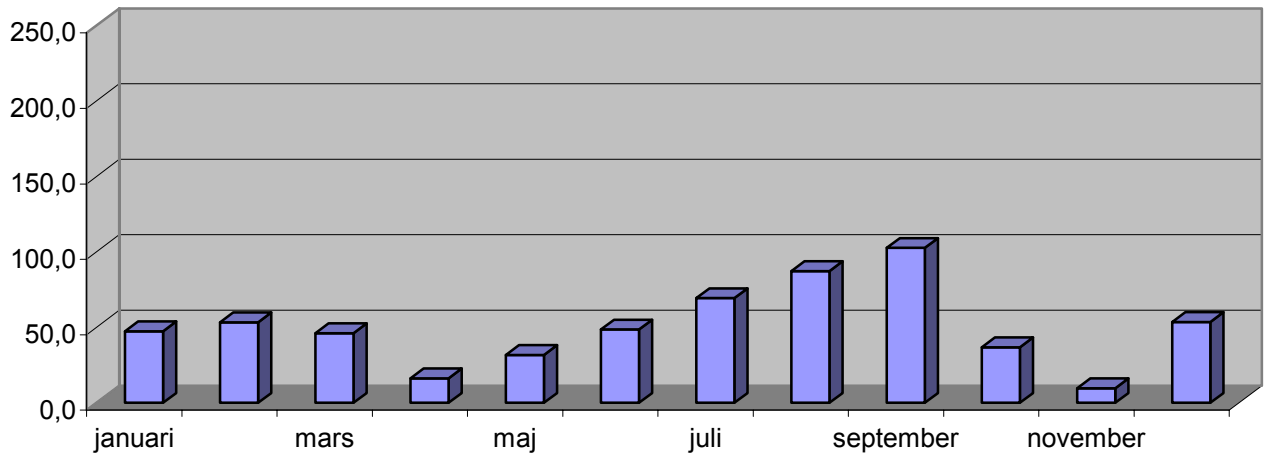

Nederbörd i Lundsjön 1971 – 2022

1971

1972

1973

1974

1975

1976

1977

1978

1979

1980

1981

1982

1983

1984

1985

1986

1987

1988

1989

1990

1991

1992

1993

1994

1995

1996

1997

1998

1999

2000

2001