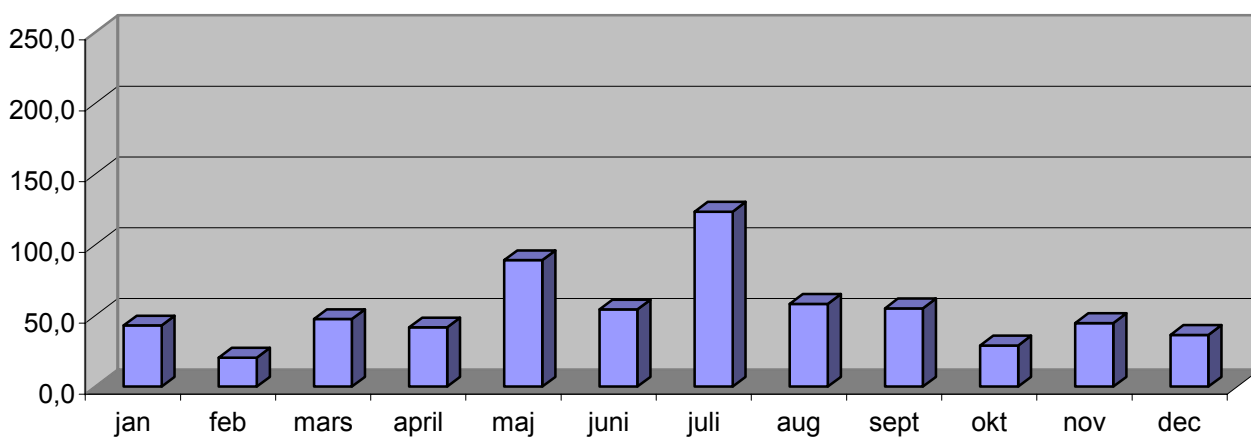

1994

1995

1996

1997

1998

1999

2000

2001

2002

2003

2004

2005

2006

2007

2008

2009

2010

2011

2012

2013

2014

2015

2017

2018

2019

2020

2021

2022

1971 - 2022

Nederbörd uppmätt för SMHI i Lundsjön, start 14 juni 1971

Summa

Medel/
mån året