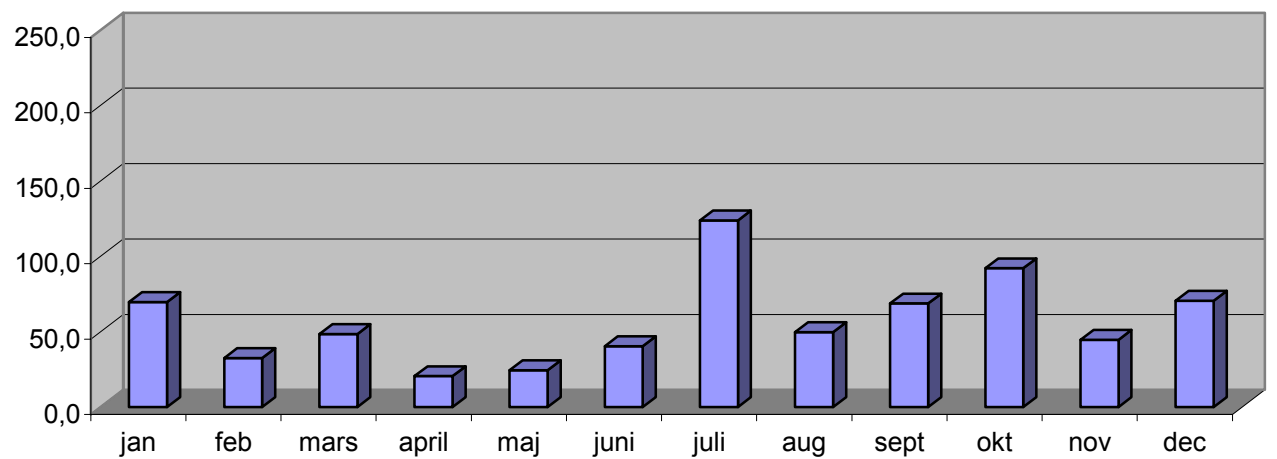

1994

1995

1996

1997

1998

1999

2000

2001

2002

2003

2004

2005

2006

2007

2008

2009

2010

2011

2012

2013

2014

2015

2017

2018

2019

2020

2021

2022

1971 - 2022

Nederbörd uppmätt för SMHI i Lundsjön, start 14 juni 1971

Summa

Medel/
mån året