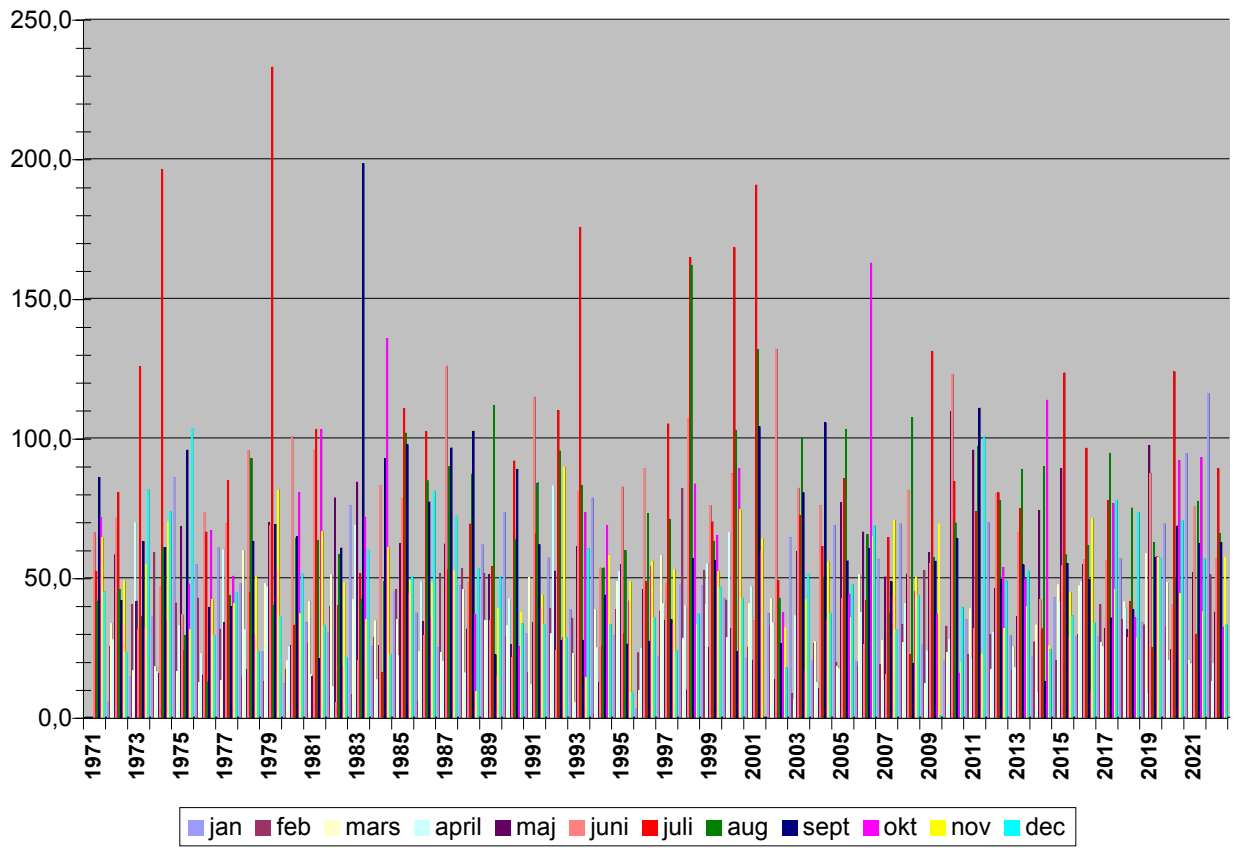

1994

1995

1996

1997

1998

1999

2000

2001

2002

2003

2004

2005

2006

2007

2008

2009

2010

2011

2012

2013

2014

2015

2017

2018

2019

2020

2021

2022

1971 - 2022

Nederbörd uppmätt för SMHI i Lundsjön, start 14 juni 1971

Summa

Medel/
mån året