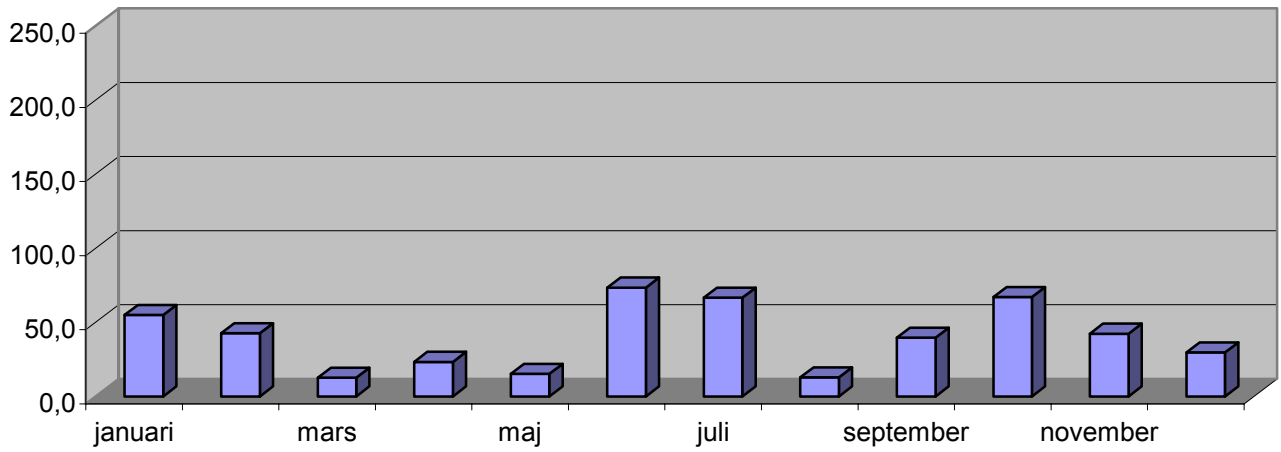

Nederbörd i Lundsjön 1971 – 2017

1971

1972

1973

1974

1975

1976

1977

1978

1979

1980

1981

1982

1983

1984

1985

1986

1987

1988

1989

1990

1991

1992

1993

1994

1995

1996

1997

1998

1999

2000

2001