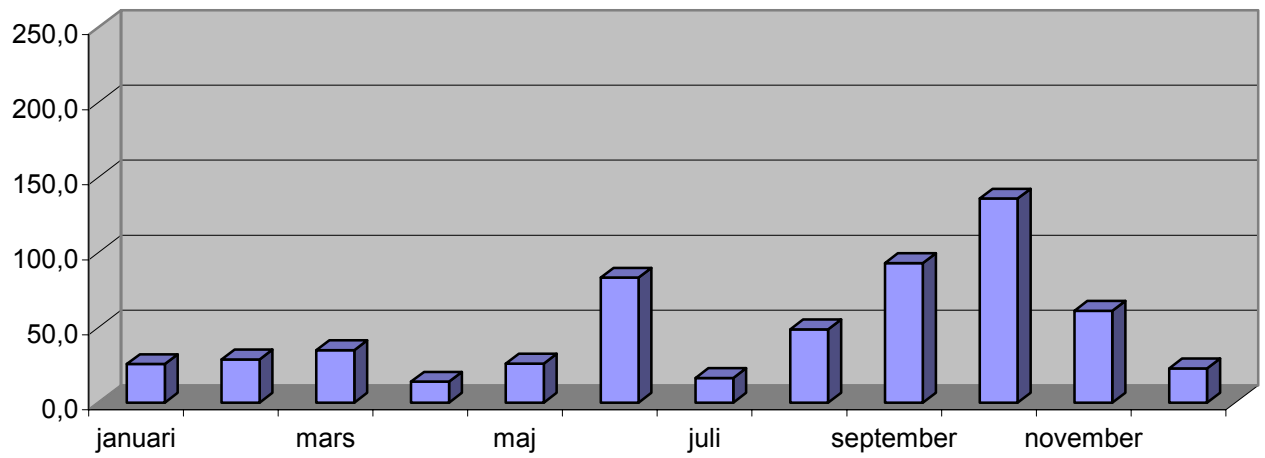

Nederbörd i Lundsjön 1971 – 2017

1971

1972

1973

1974

1975

1976

1977

1978

1979

1980

1981

1982

1983

1984

1985

1986

1987

1988

1989

1990

1991

1992

1993

1994

1995

1996

1997

1998

1999

2000

2001