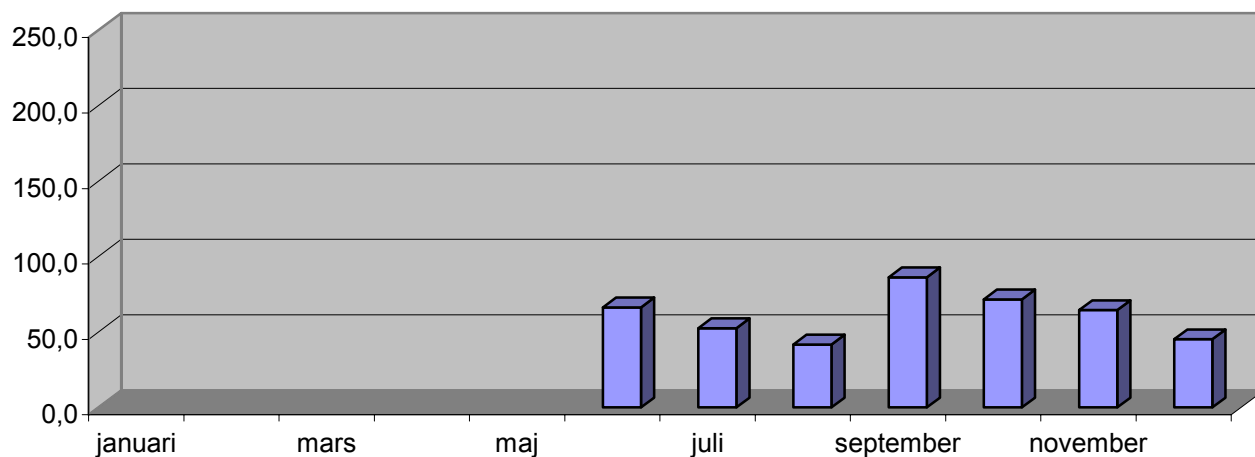

Nederbörd i Lundsjön 1971 – 2022

1971

1972

1973

1974

1975

1976

1977

1978

1979

1980

1981

1982

1983

1984

1985

1986

1987

1988

1989

1990

1991

1992

1993

1994

1995

1996

1997

1998

1999

2000

2001