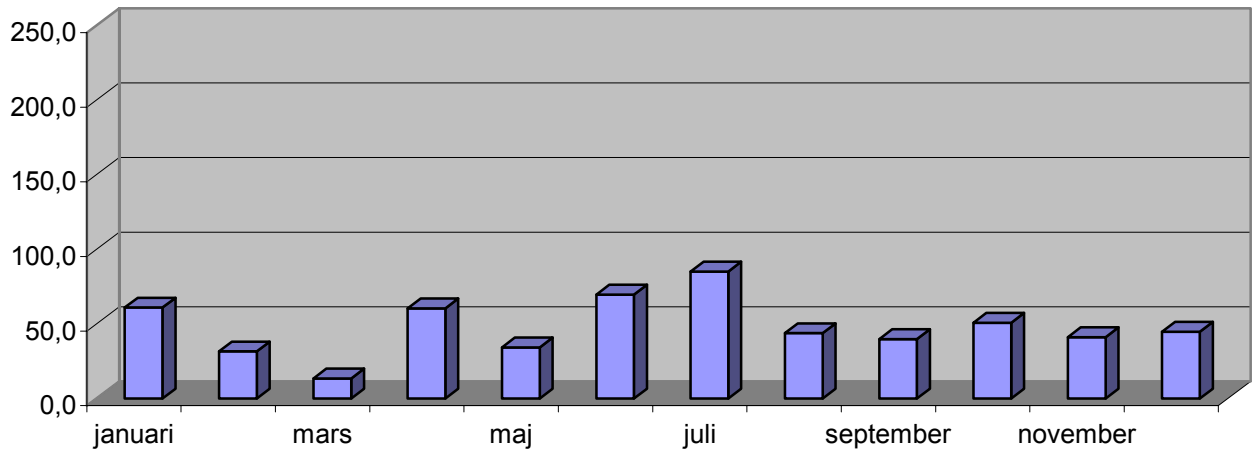

Nederbörd i Lundsjön 1971 – 2017

1971

1972

1973

1974

1975

1976

1977

1978

1979

1980

1981

1982

1983

1984

1985

1986

1987

1988

1989

1990

1991

1992

1993

1994

1995

1996

1997

1998

1999

2000

2001