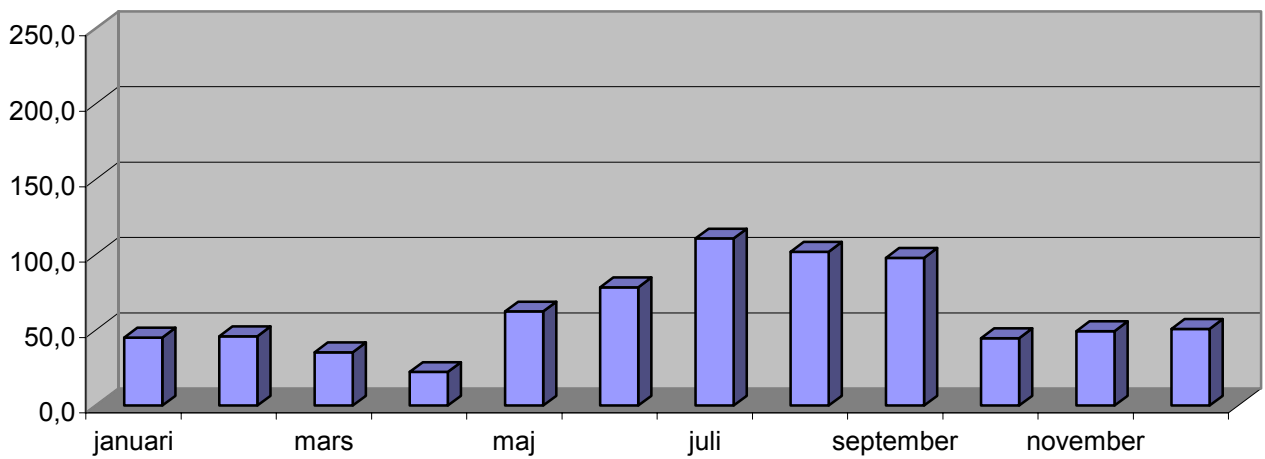

Nederbörd i Lundsjön 1971 – 2017

1971

1972

1973

1974

1975

1976

1977

1978

1979

1980

1981

1982

1983

1984

1985

1986

1987

1988

1989

1990

1991

1992

1993

1994

1995

1996

1997

1998

1999

2000

2001