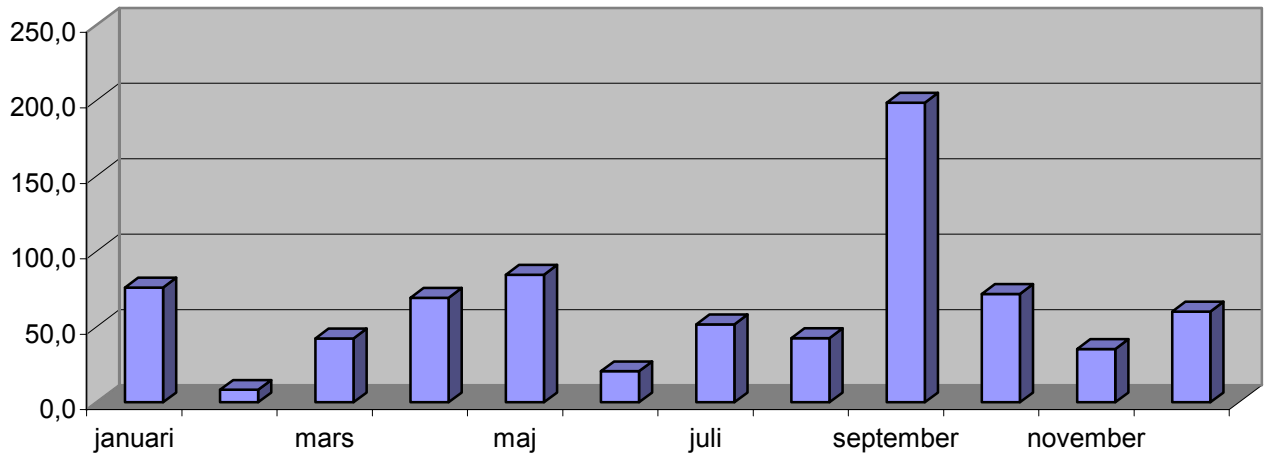

Nederbörd i Lundsjön 1971 – 2022

1971

1972

1973

1974

1975

1976

1977

1978

1979

1980

1981

1982

1983

1984

1985

1986

1987

1988

1989

1990

1991

1992

1993

1994

1995

1996

1997

1998

1999

2000

2001