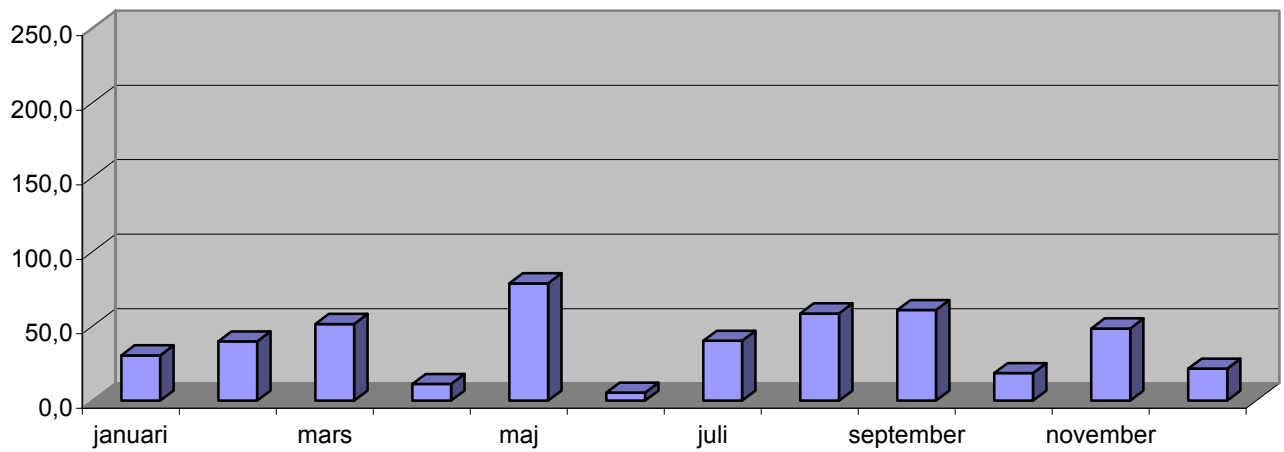

Nederbörd i Lundsjön 1971 – 2017

1971

1972

1973

1974

1975

1976

1977

1978

1979

1980

1981

1982

1983

1984

1985

1986

1987

1988

1989

1990

1991

1992

1993

1994

1995

1996

1997

1998

1999

2000

2001