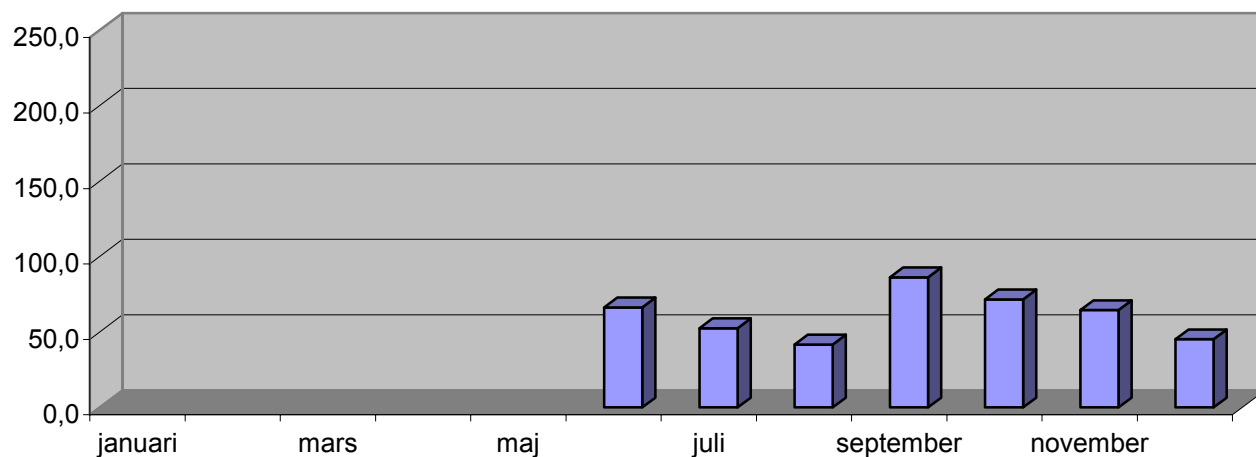

Nederbörd i Lundsjön 1971 – 2017

1971

1972

1973

1974

1975

1976

1977

1978

1979

1980

1981

1982

1983

1984

1985

1986

1987

1988

1989

1990

1991

1992

1993

1994

1995

1996

1997

1998

1999

2000

2001