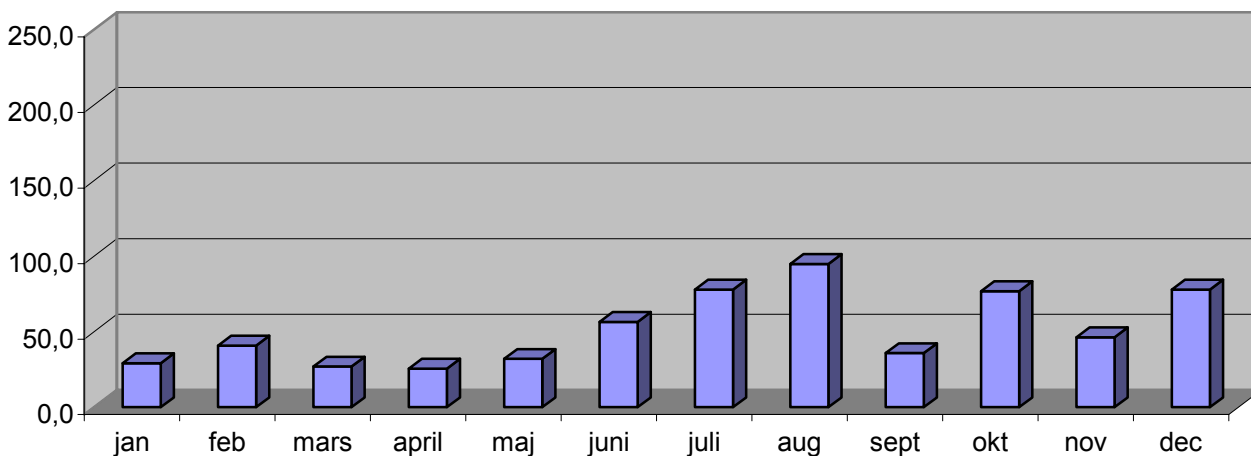

1994

1995

1996

1997

1998

1999

2000

2001

2002

2003

2004

2005

2006

2007

2008

2009

2010

2011

2012

2013

2014

2015

2017

2018

2019

2020

2021

2022

1971 - 2022

Nederbörd uppmätt för SMHI i Lundsjön, start 14 juni 1971

Summa

Medel/
mån året