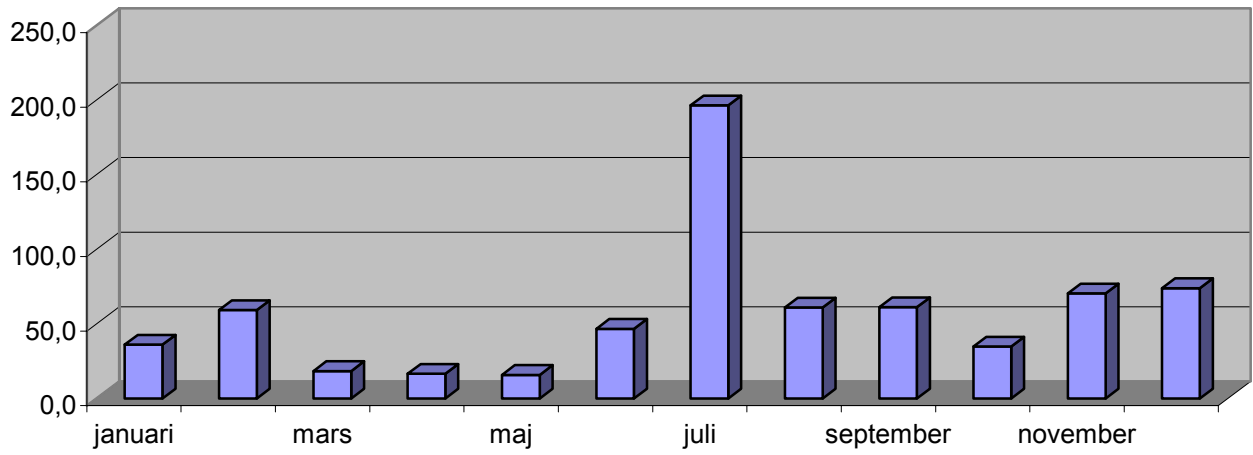

Nederbörd i Lundsjön 1971 – 2017

1971

1972

1973

1974

1975

1976

1977

1978

1979

1980

1981

1982

1983

1984

1985

1986

1987

1988

1989

1990

1991

1992

1993

1994

1995

1996

1997

1998

1999

2000

2001