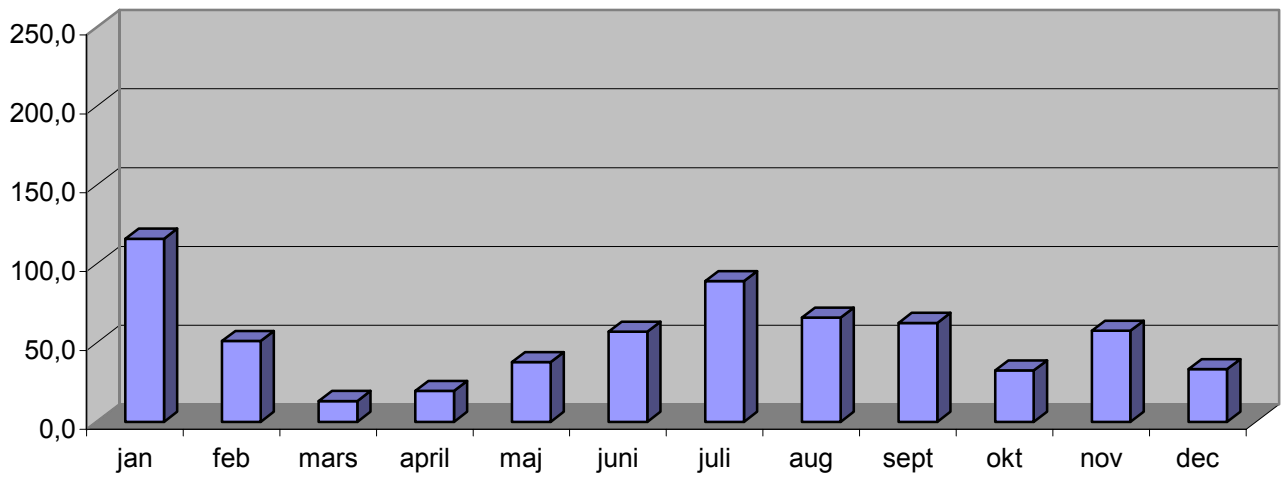

2002

2003

2004

2005

2006

2007

2008

2009

2010

2011

2012

2013

2014

2015

2017

2018

2019

2020

2021

2022

1971 - 2022

Nederbörd uppmätt för SMHI i Lundsjön, start 14 juni 1971

Summa

Medel/
mån året