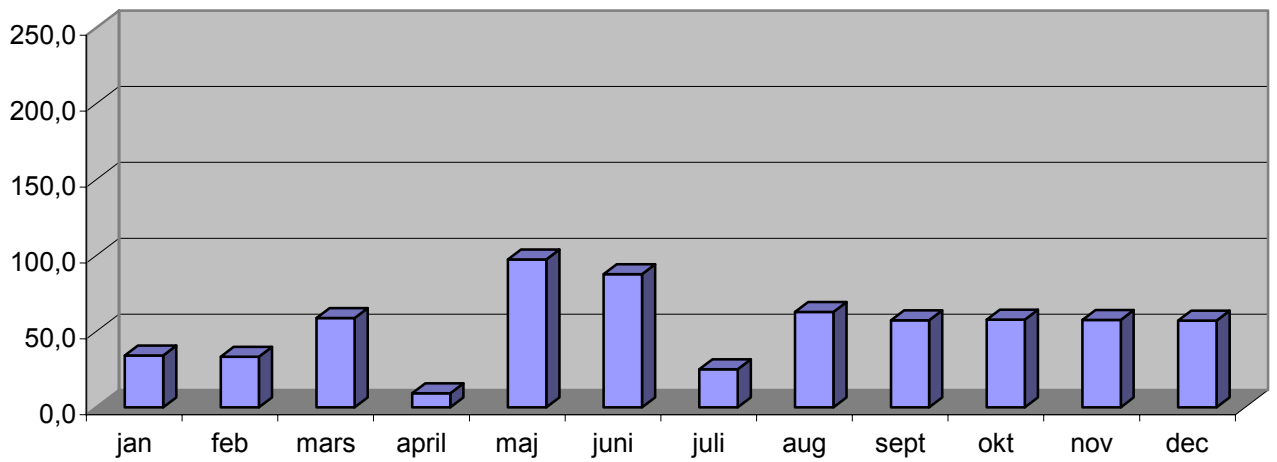

1994

1995

1996

1997

1998

1999

2000

2001

2002

2003

2004

2005

2006

2007

2008

2009

2010

2011

2012

2013

2014

2015

2017

2018

2019

2020

2021

2022

1971 - 2022

Nederbörd uppmätt för SMHI i Lundsjön, start 14 juni 1971

Summa

Medel/
mån året