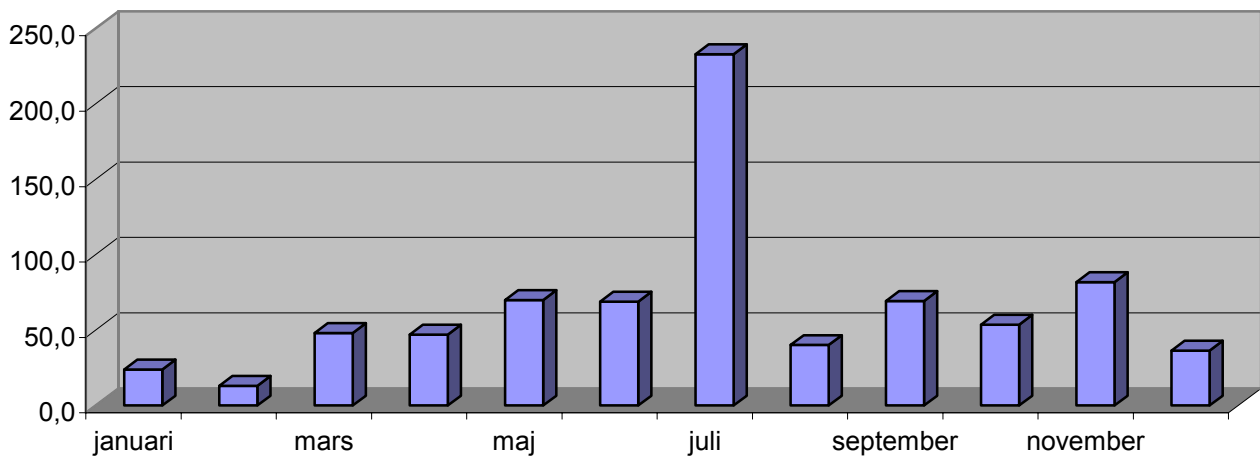

Nederbörd i Lundsjön 1971 – 2017

1971

1972

1973

1974

1975

1976

1977

1978

1979

1980

1981

1982

1983

1984

1985

1986

1987

1988

1989

1990

1991

1992

1993

1994

1995

1996

1997

1998

1999

2000

2001