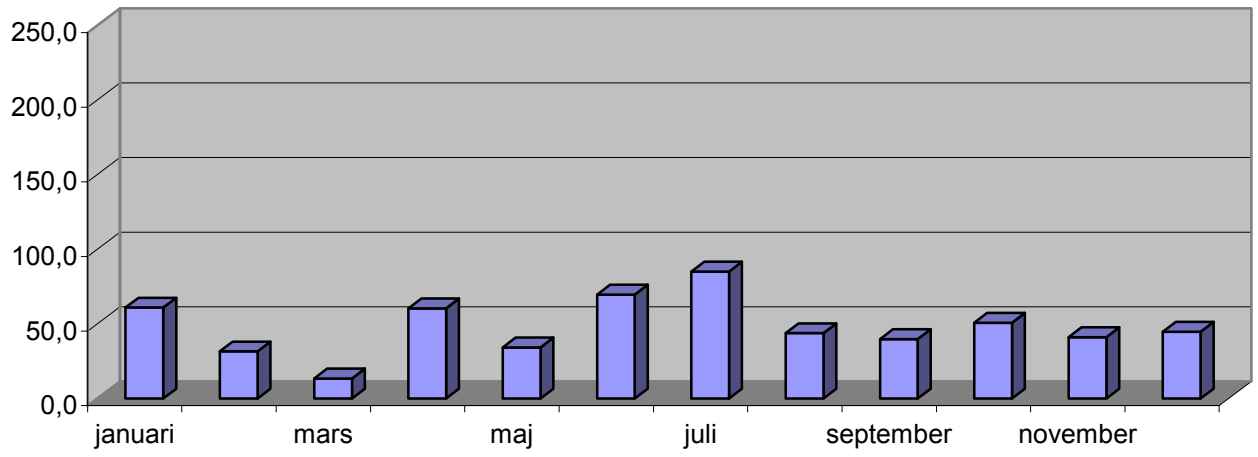

Nederbörd i Lundsjön 1971 – 2022

1971

1972

1973

1974

1975

1976

1977

1978

1979

1980

1981

1982

1983

1984

1985

1986

1987

1988

1989

1990

1991

1992

1993

1994

1995

1996

1997

1998

1999

2000

2001