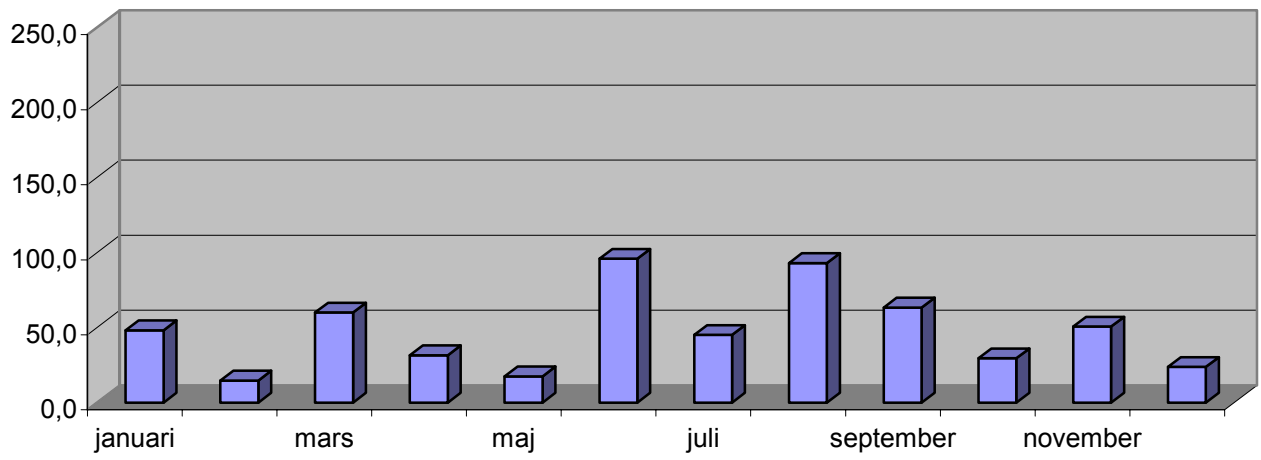

Nederbörd i Lundsjön 1971 – 2022

1971

1972

1973

1974

1975

1976

1977

1978

1979

1980

1981

1982

1983

1984

1985

1986

1987

1988

1989

1990

1991

1992

1993

1994

1995

1996

1997

1998

1999

2000

2001