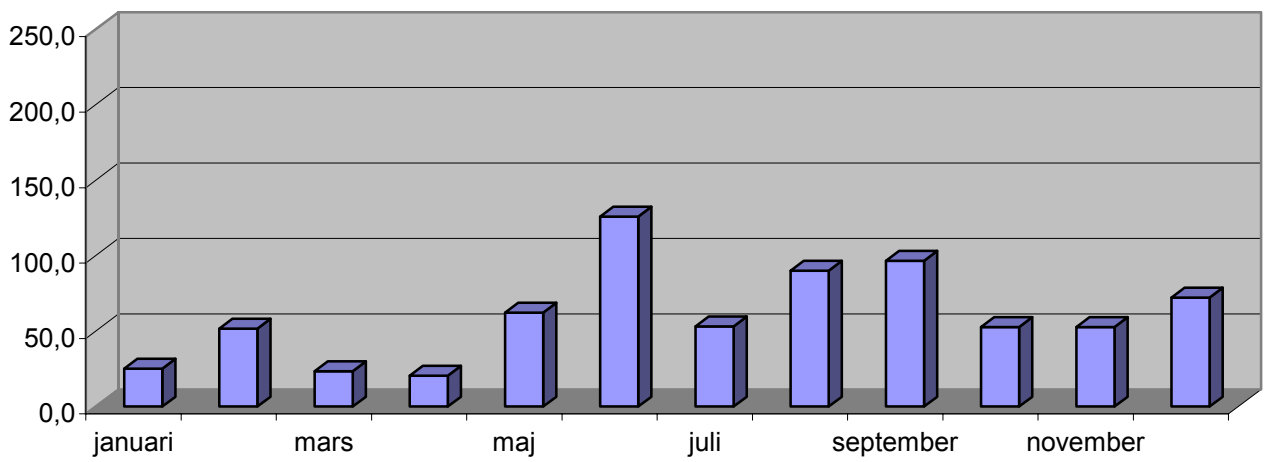

Nederbörd i Lundsjön 1971 – 2017

1971

1972

1973

1974

1975

1976

1977

1978

1979

1980

1981

1982

1983

1984

1985

1986

1987

1988

1989

1990

1991

1992

1993

1994

1995

1996

1997

1998

1999

2000

2001