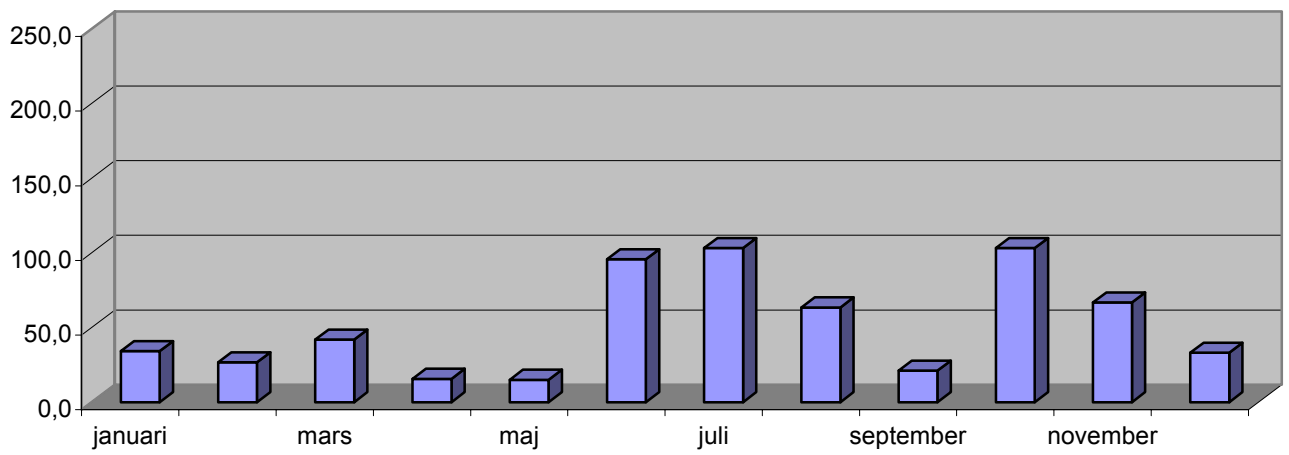

Nederbörd i Lundsjön 1971 – 2022

1971

1972

1973

1974

1975

1976

1977

1978

1979

1980

1981

1982

1983

1984

1985

1986

1987

1988

1989

1990

1991

1992

1993

1994

1995

1996

1997

1998

1999

2000

2001