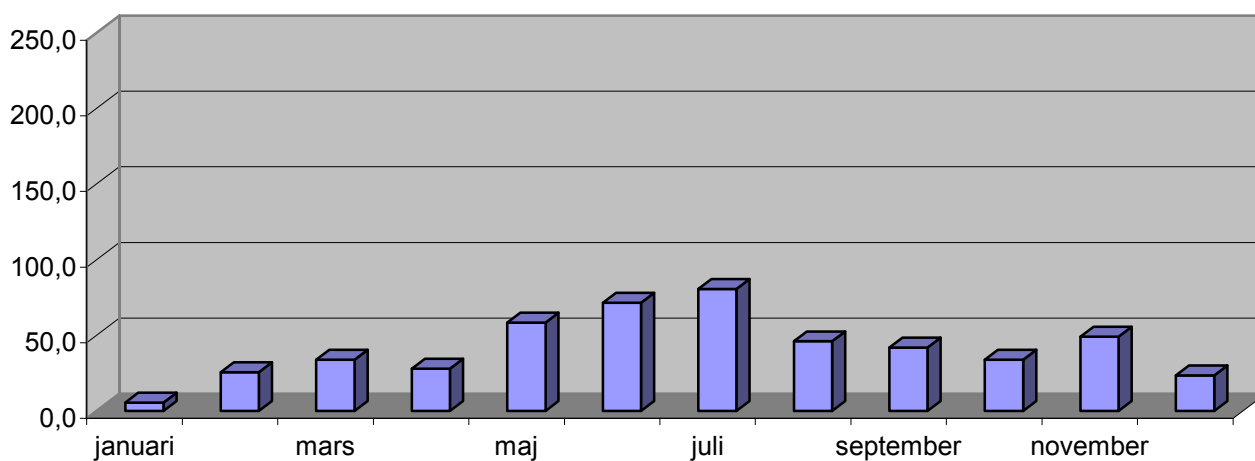

Nederbörd i Lundsjön 1971 – 2022

1971

1972

1973

1974

1975

1976

1977

1978

1979

1980

1981

1982

1983

1984

1985

1986

1987

1988

1989

1990

1991

1992

1993

1994

1995

1996

1997

1998

1999

2000

2001