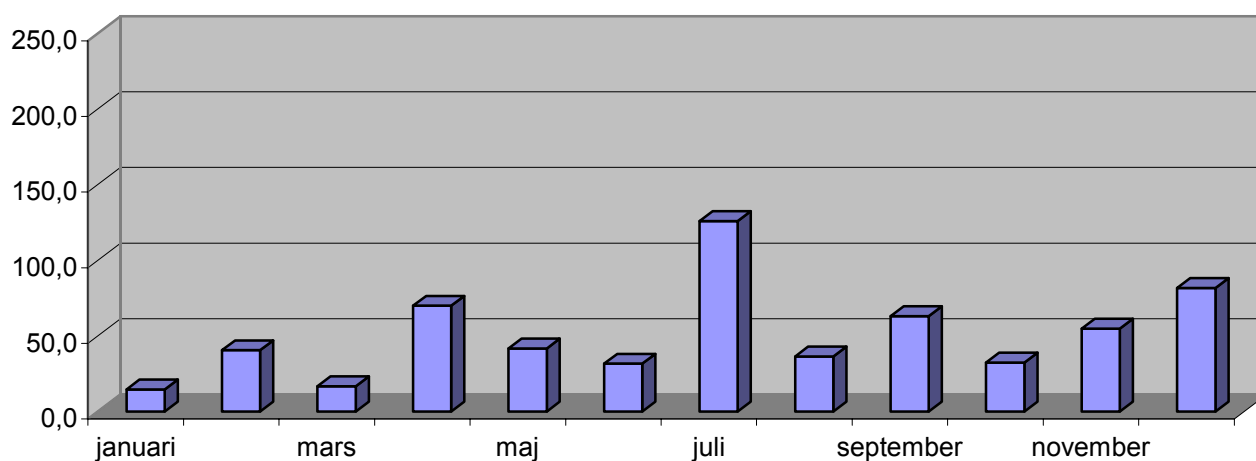

Nederbörd i Lundsjön 1971 – 2017

1971

1972

1973

1974

1975

1976

1977

1978

1979

1980

1981

1982

1983

1984

1985

1986

1987

1988

1989

1990

1991

1992

1993

1994

1995

1996

1997

1998

1999

2000

2001