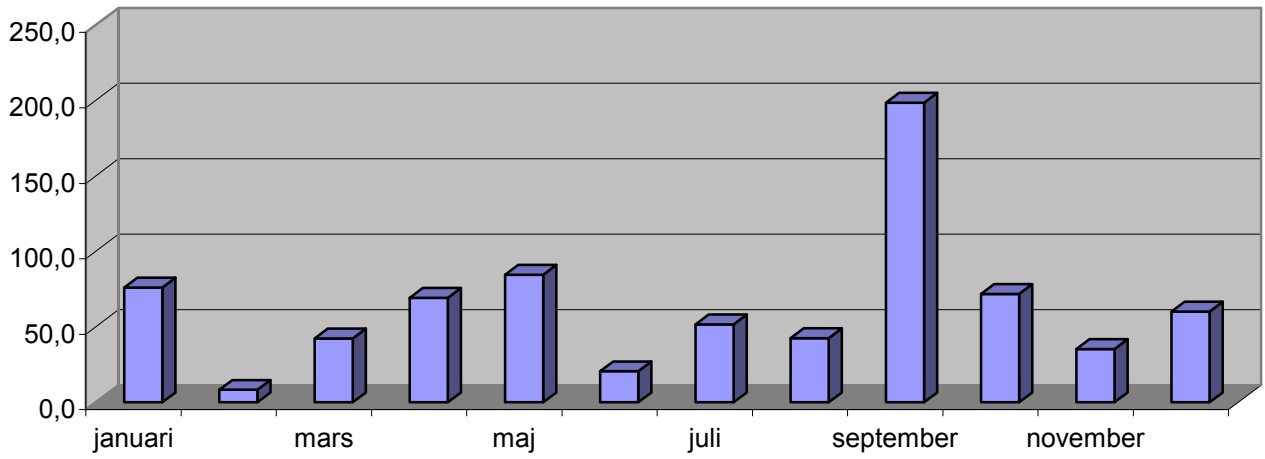

Nederbörd i Lundsjön 1971 – 2017

1971

1972

1973

1974

1975

1976

1977

1978

1979

1980

1981

1982

1983

1984

1985

1986

1987

1988

1989

1990

1991

1992

1993

1994

1995

1996

1997

1998

1999

2000

2001