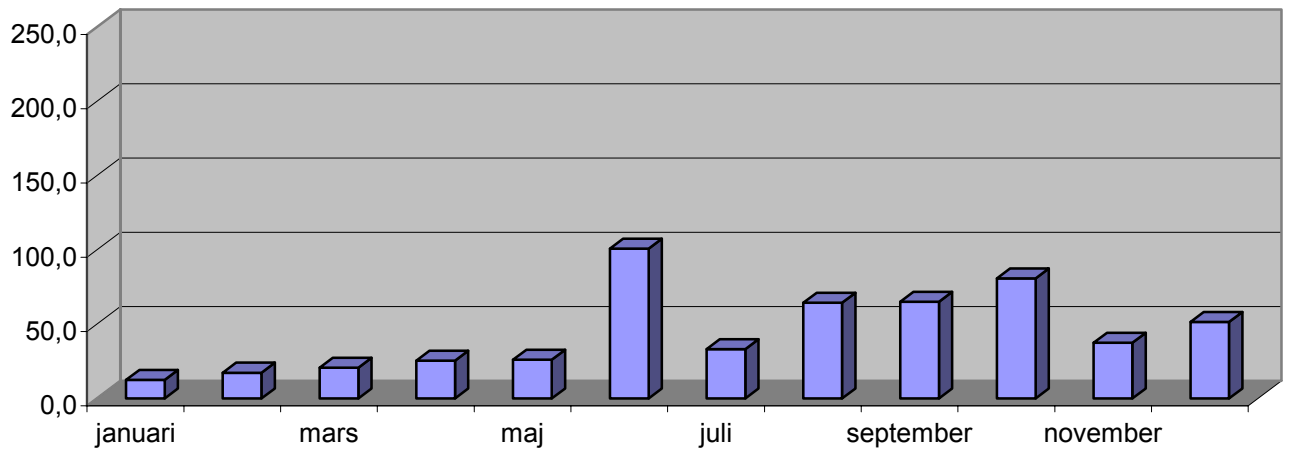

Nederbörd i Lundsjön 1971 – 2022

1971

1972

1973

1974

1975

1976

1977

1978

1979

1980

1981

1982

1983

1984

1985

1986

1987

1988

1989

1990

1991

1992

1993

1994

1995

1996

1997

1998

1999

2000

2001