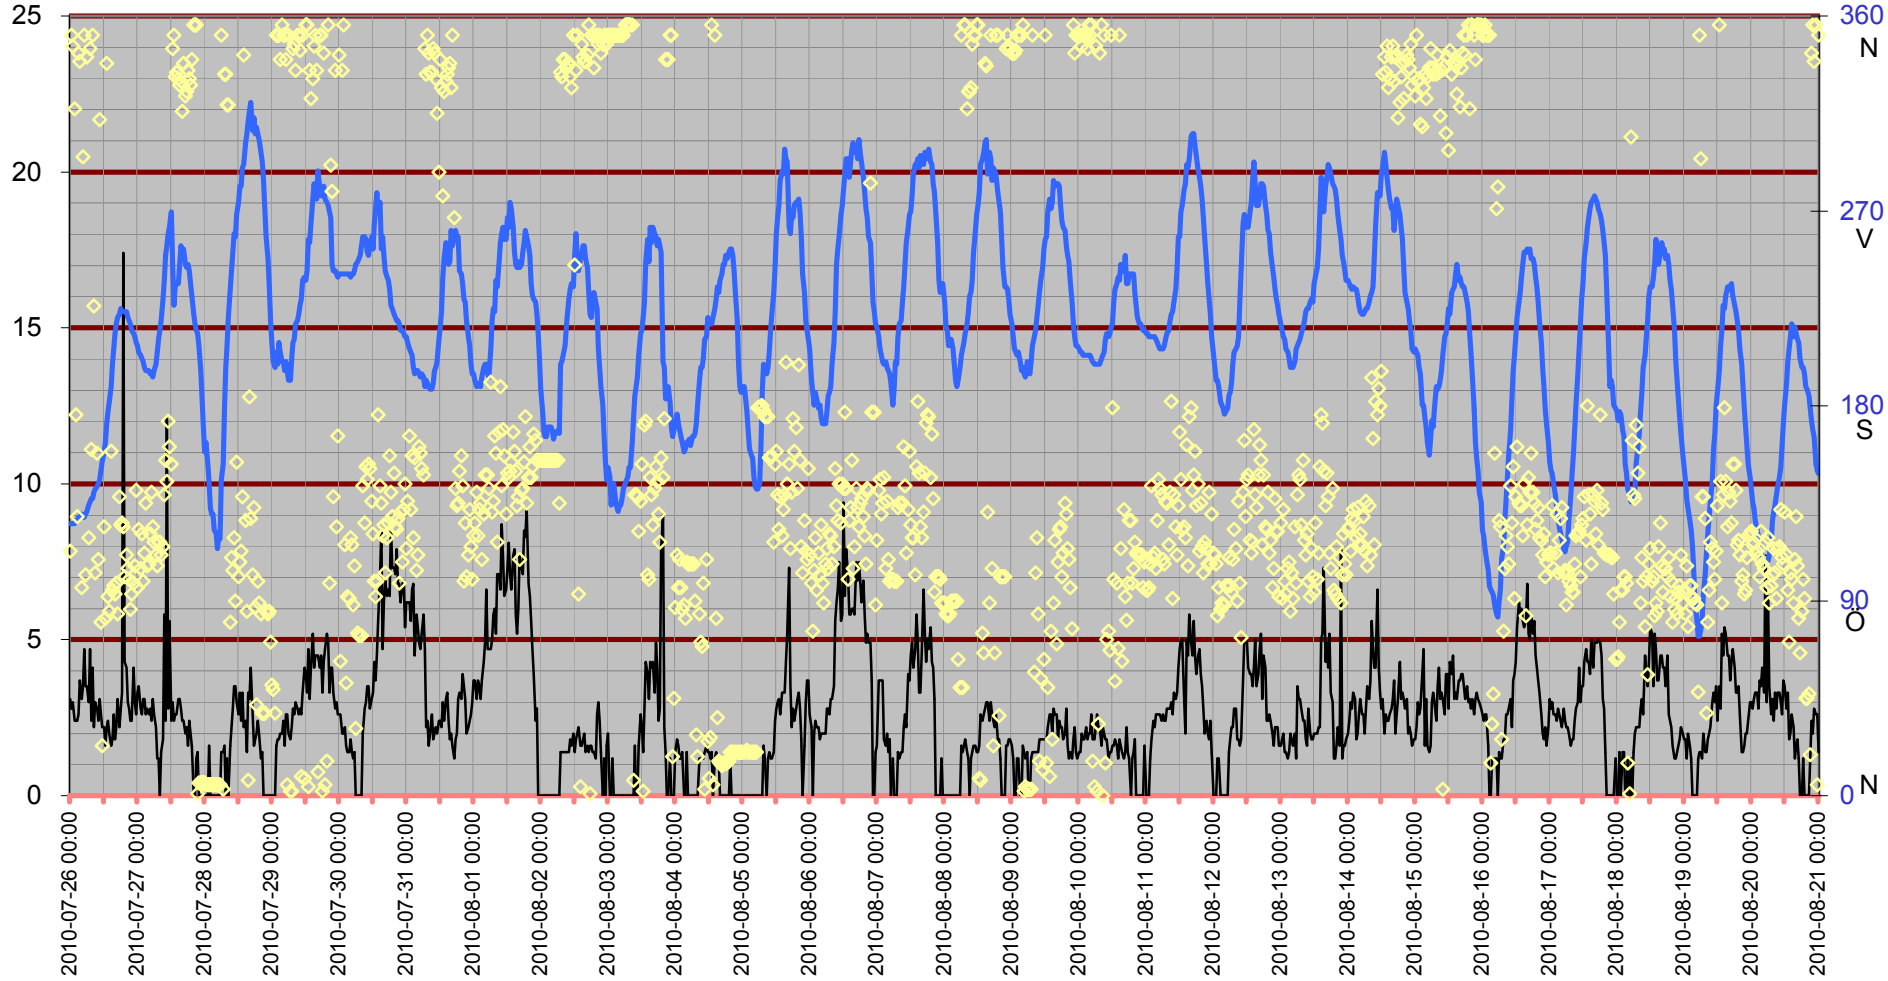

Temperatur/Vindby

Temp Ute °C
Vindby m/s

— Vindby m/s — Temp ute °C ◊ Vindriktning °

Vindriktning °