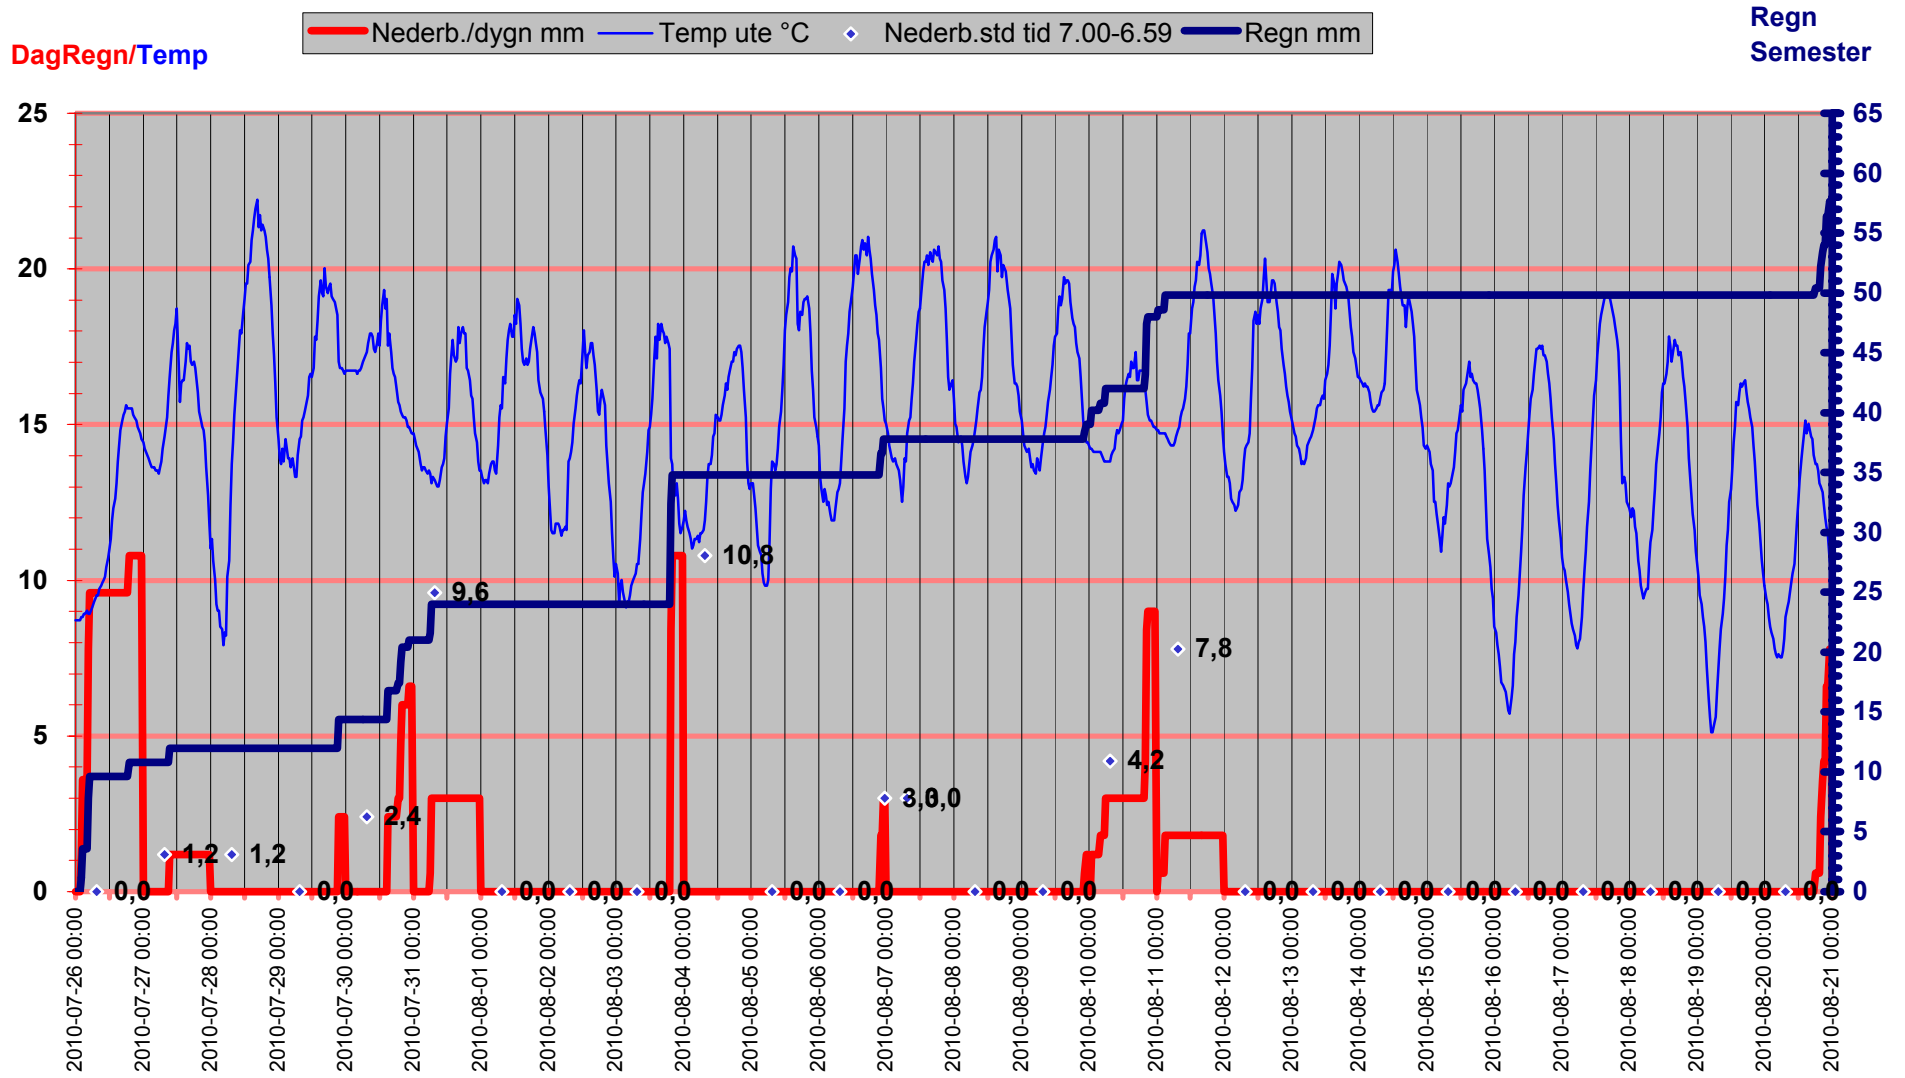

Regn Semester