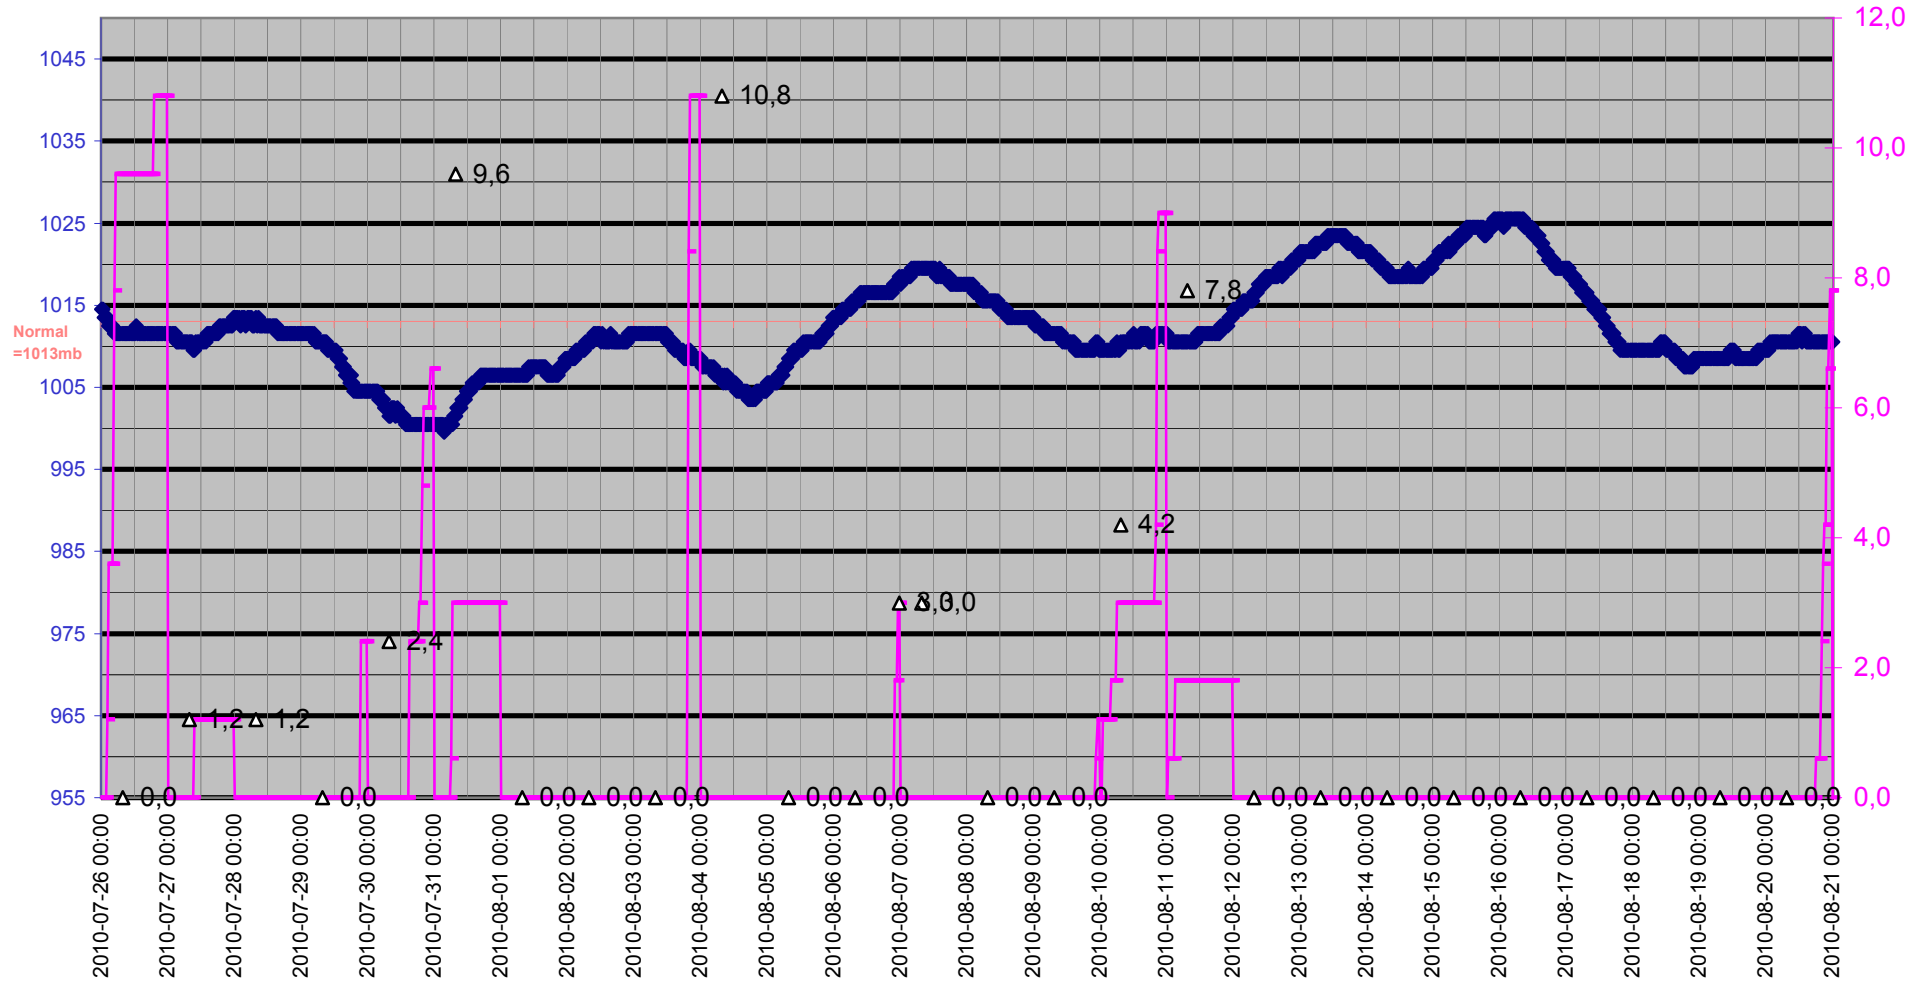

# Luftryck/Nederbörd

◆ Luftryck mbar 
 — Nederb./dygn mm 
 △ Nederb.std tid 7.00-6.59

Luftryck

Nederbörd