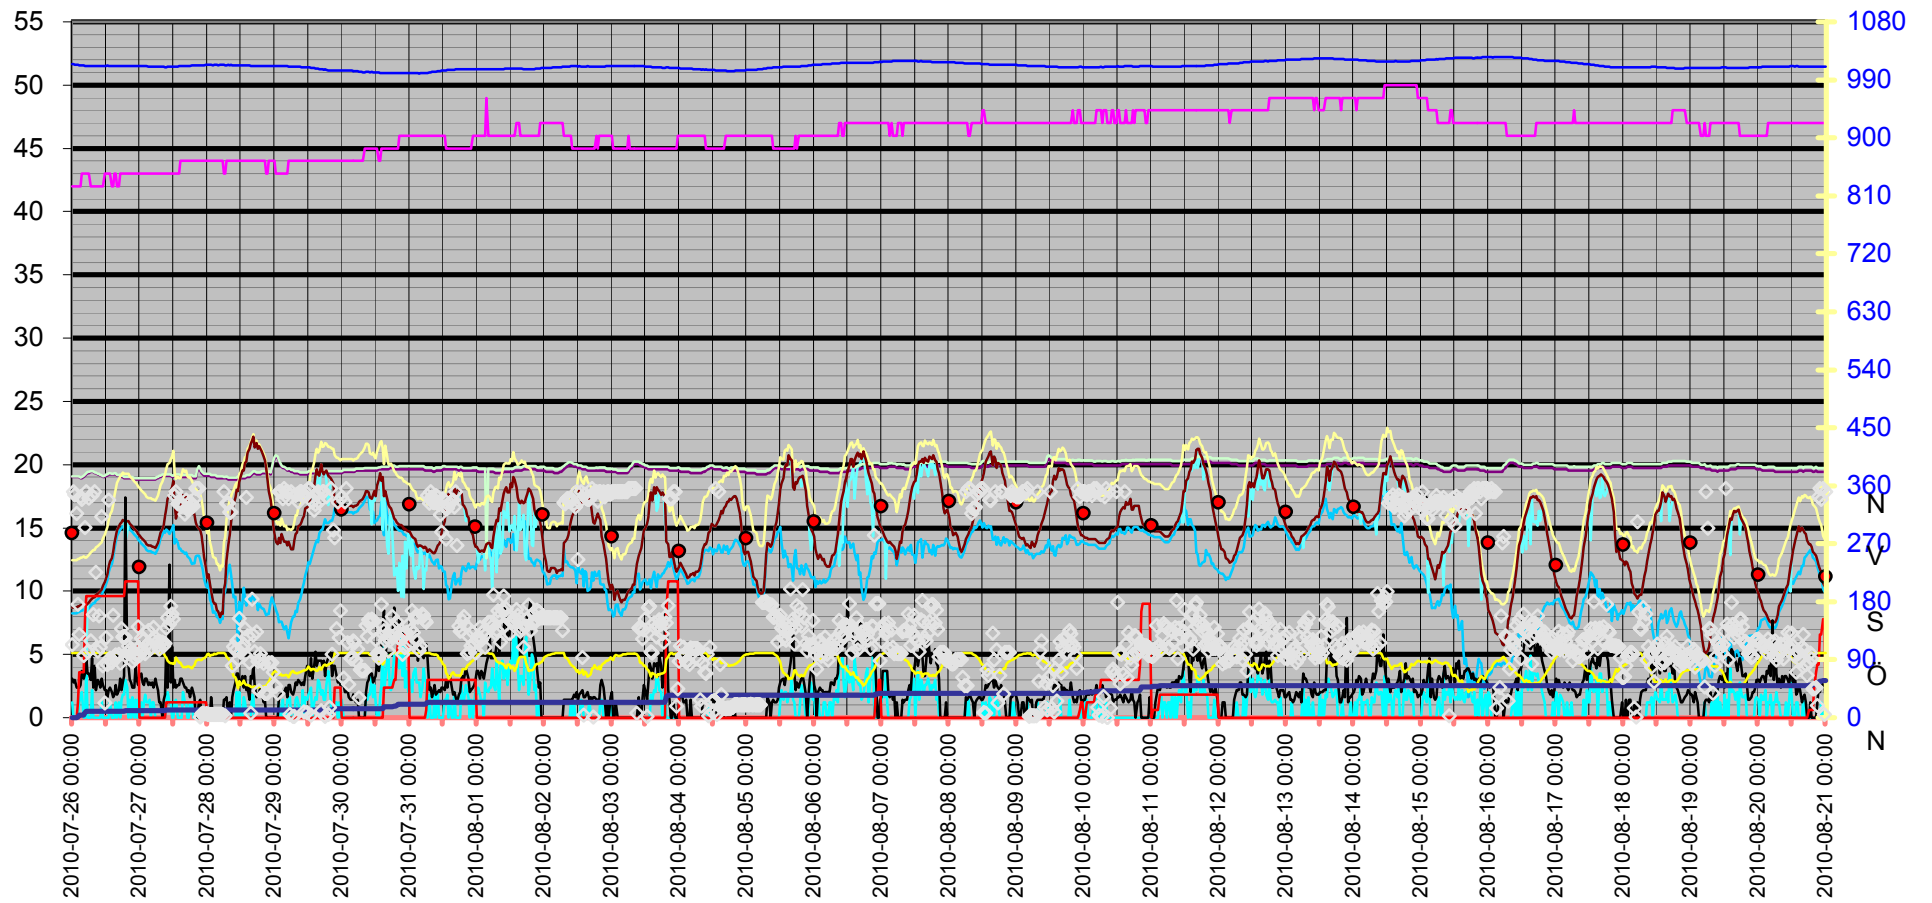

Grund

Datum	Vindriktning °	Fukt inne Rh%	Fukt ute Rh%	Vind m/s	Temp inne °C	Temp ute °C	Regn mm	Luftryck Mbar	Daggpunkt °C	Kyleffekt °C	Vix inne °C	Vix ute °C	Vindby m/s	Korr luftryck	Nederb./dygn mm
2010-07-26 00:00	113	42	100	1,2	19,03	8,72	0,0	1014,51	8,27	8,72	19,08	12,45	3,1	0,00	0,0
2010-07-26 00:30	351	42	100	0,0	19,03	8,72	0,0	1014,51	8,27	8,72	19,08	12,45	2,8	0,00	0,0
2010-07-26 01:00	346	42	100	0,0	19,03	8,72	0,0	1013,51	8,27	8,72	19,08	12,45	3,0	0,00	0,0
2010-07-26 01:30	317	42	100	0,0	19,03	8,72	0,0	1013,51	8,27	8,72	19,08	12,45	2,4	0,00	0,0
2010-07-26 02:00	176	42	100	0,0	19,03	8,82	1,2	1013,51	8,37	8,82	19,08	12,55	2,4	1,20	1,2
2010-07-26 02:30	129	42	100	1,2	19,03	8,82	3,6	1012,51	8,37	8,82	19,08	12,55	2,4	3,60	3,6
2010-07-26 03:00	343	42	100	1,6	18,93	8,92	3,6	1012,51	8,47	8,92	18,98	12,65	2,6	2,40	3,6
2010-07-26 03:30	339	43	100	2,0	18,93	8,92	3,6	1012,51	8,47	8,92	19,03	12,65	3,7	0,00	3,6
2010-07-26 04:00	96	43	100	0,0	19,03	9,02	3,6	1012,51	8,57	9,02	19,13	12,75	3,1	0,00	3,6
2010-07-26 04:30	295	43	100	0,0	19,13	8,92	7,8	1011,51	8,47	8,92	19,23	12,65	3,5	4,20	7,8
2010-07-26 05:00	351	43	100	3,9	19,23	8,92	9,6	1011,51	8,47	4,92	19,33	12,65	4,7	6,00	9,6
2010-07-26 05:30	102	43	100	0,0	19,33	9,02	9,6	1011,51	8,57	9,02	19,43	12,75	3,5	1,80	9,6
2010-07-26 06:00	341	43	100	0,0	19,33	9,12	9,6	1011,51	8,67	9,12	19,43	12,85	3,5	0,00	9,6
2010-07-26 06:30	119	42	100	0,0	19,43	9,32	9,6	1011,51	8,87	9,32	19,48	13,05	3,0	0,00	9,6
2010-07-26 07:00	345	42	100	2,2	19,43	9,42	9,6	1011,51	8,97	9,42	19,48	13,15	4,7	0,00	9,6
2010-07-26 07:30	160	42	100	0,0	19,43	9,52	9,6	1011,51	9,07	9,52	19,48	13,25	2,4	0,00	9,6
2010-07-26 08:00	351	42	100	0,0	19,33	9,52	9,6	1011,51	9,07	9,52	19,38	13,25	4,1	0,00	9,6
2010-07-26 08:30	226	42	100	0,0	19,33	9,72	9,6	1011,51	9,27	9,72	19,38	13,45	2,2	0,00	9,6
2010-07-26 09:00	103	42	100	0,0	19,23	9,82	9,6	1011,51	9,37	9,82	19,28	13,55	3,0	0,00	9,6
2010-07-26 09:30	158	42	100	0,0	19,23	9,92	9,6	1011,51	9,47	9,92	19,28	13,65	2,8	0,00	9,6
2010-07-26 10:00	109	42	100	0,0	19,13	10,02	9,6	1011,51	9,57	10,02	19,18	13,75	2,4	0,00	9,6
2010-07-26 10:30	312	42	100	1,4	19,13	10,12	9,6	1011,51	9,67	10,12	19,18	13,85	3,1	0,00	9,6
2010-07-26 11:00	80	42	100	0,0	19,03	10,42	9,6	1011,51	9,97	10,42	19,08	14,15	2,6	0,00	9,6
2010-07-26 11:30	23	43	100	0,0	19,03	10,72	9,6	1011,51	10,27	10,72	19,13	14,45	2,2	0,00	9,6
2010-07-26 12:00	124	43	100	0,0	19,13	11,02	9,6	1011,51	10,57	11,02	19,23	14,75	2,2	0,00	9,6
2010-07-26 12:30	82	43	100	0,0	19,13	11,32	9,6	1012,51	10,87	11,32	19,23	15,05	1,6	0,00	9,6
2010-07-26 13:00	338	43	100	0,0	19,23	11,92	9,6	1011,51	11,46	11,92	19,33	15,65	2,2	0,00	9,6
2010-07-26 13:30	92	43	100	1,2	19,23	12,32	9,6	1011,51	11,86	12,32	19,33	16,05	2,4	0,00	9,6
2010-07-26 14:00	85	42	100	0,0	19,23	12,62	9,6	1011,51	12,16	12,62	19,28	16,35	2,0	0,00	9,6
2010-07-26 14:30	159	42	100	0,0	19,23	13,12	9,6	1011,51	12,66	13,12	19,28	16,85	1,6	0,00	9,6
2010-07-26 15:00	95	43	100	0,0	19,23	13,83	9,6	1011,51	13,36	13,83	19,33	17,56	1,8	0,00	9,6
2010-07-26 15:30	97	43	100	1,2	19,23	14,33	9,6	1011,51	13,86	14,33	19,33	18,06	2,6	0,00	9,6
2010-07-26 16:00	93	42	100	0,0	19,13	14,83	9,6	1011,51	14,36	14,83	19,18	18,56	1,8	0,00	9,6
2010-07-26 16:30	98	42	100	1,2	19,13	15,13	9,6	1011,51	14,66	15,13	19,18	18,86	2,2	0,00	9,6
2010-07-26 17:00	84	43	100	0,0	19,13	15,33	9,6	1011,51	14,85	15,33	19,23	19,06	3,1	0,00	9,6
2010-07-26 17:30	138	43	100	1,4	19,03	15,43	9,6	1011,51	14,95	15,43	19,13	19,16	2,2	0,00	9,6
2010-07-26 18:00	125	43	100	1,8	19,03	15,63	9,6	1011,51	15,15	15,63	19,13	19,36	2,8	0,00	9,6
2010-07-26 18:30	126	43	100	1,8	18,93	15,53	9,6	1011,51	15,05	15,53	19,03	19,26	3,3	0,00	9,6
2010-07-26 19:00	124	43	100	3,0	18,93	15,53	10,8	1011,51	15,05	13,92	19,03	19,26	17,4	1,20	10,8
2010-07-26 19:30	101	43	100	2,4	18,93	15,53	10,8	1011,51	15,05	14,57	19,03	19,26	4,3	1,20	10,8
2010-07-26 20:00	111	43	100	0,0	18,93	15,53	10,8	1011,51	15,05	15,53	19,03	19,26	4,1	0,00	10,8
2010-07-26 20:30	105	43	100	1,4	18,93	15,33	10,8	1011,51	14,85	15,33	19,03	19,06	3,0	0,00	10,8
2010-07-26 21:00	100	43	100	0,0	18,93	15,23	10,8	1011,51	14,76	15,23	19,03	18,96	2,8	0,00	10,8
2010-07-26 21:30	86	43	100	1,6	18,93	15,13	10,8	1011,51	14,66	15,13	19,03	18,86	2,4	0,00	10,8