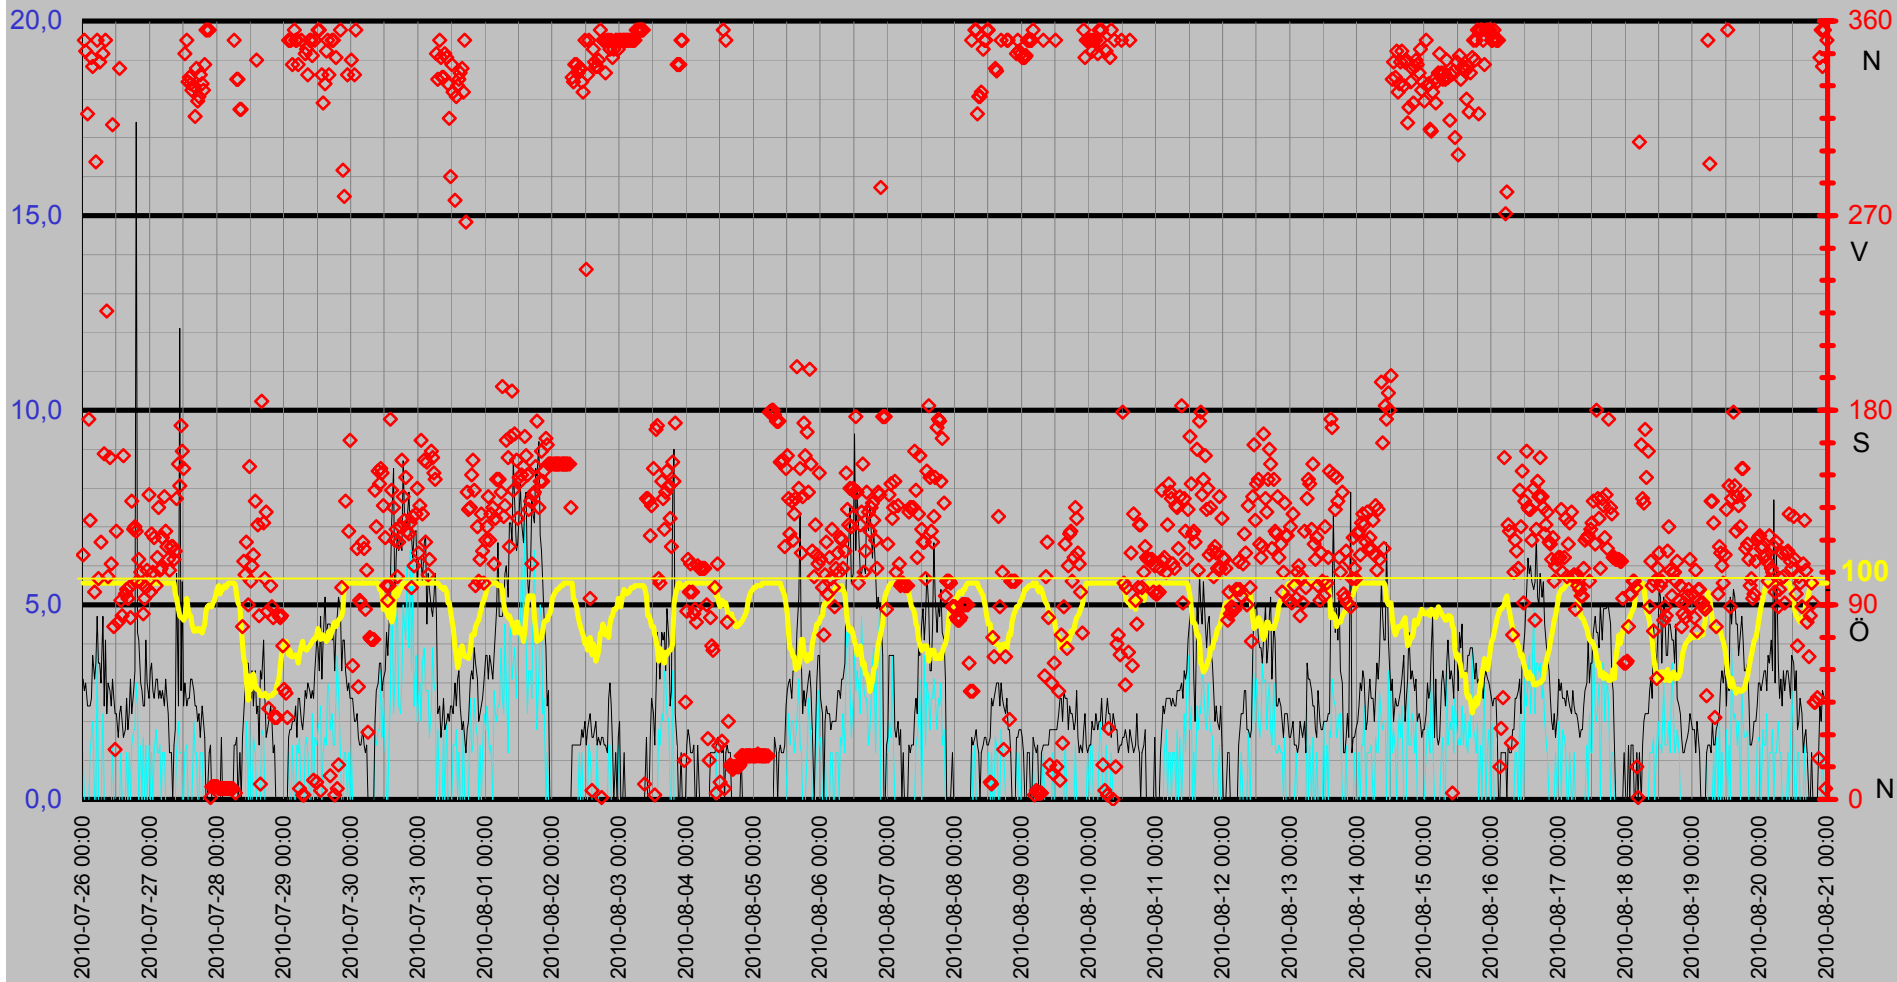

Vinddata

Vindhastighet m/s
Vindby m/s

Vind m/s — Vindby m/s ◊ Vindriktning ° — Fukt ute Rh%

Vindriktning °
Rh %