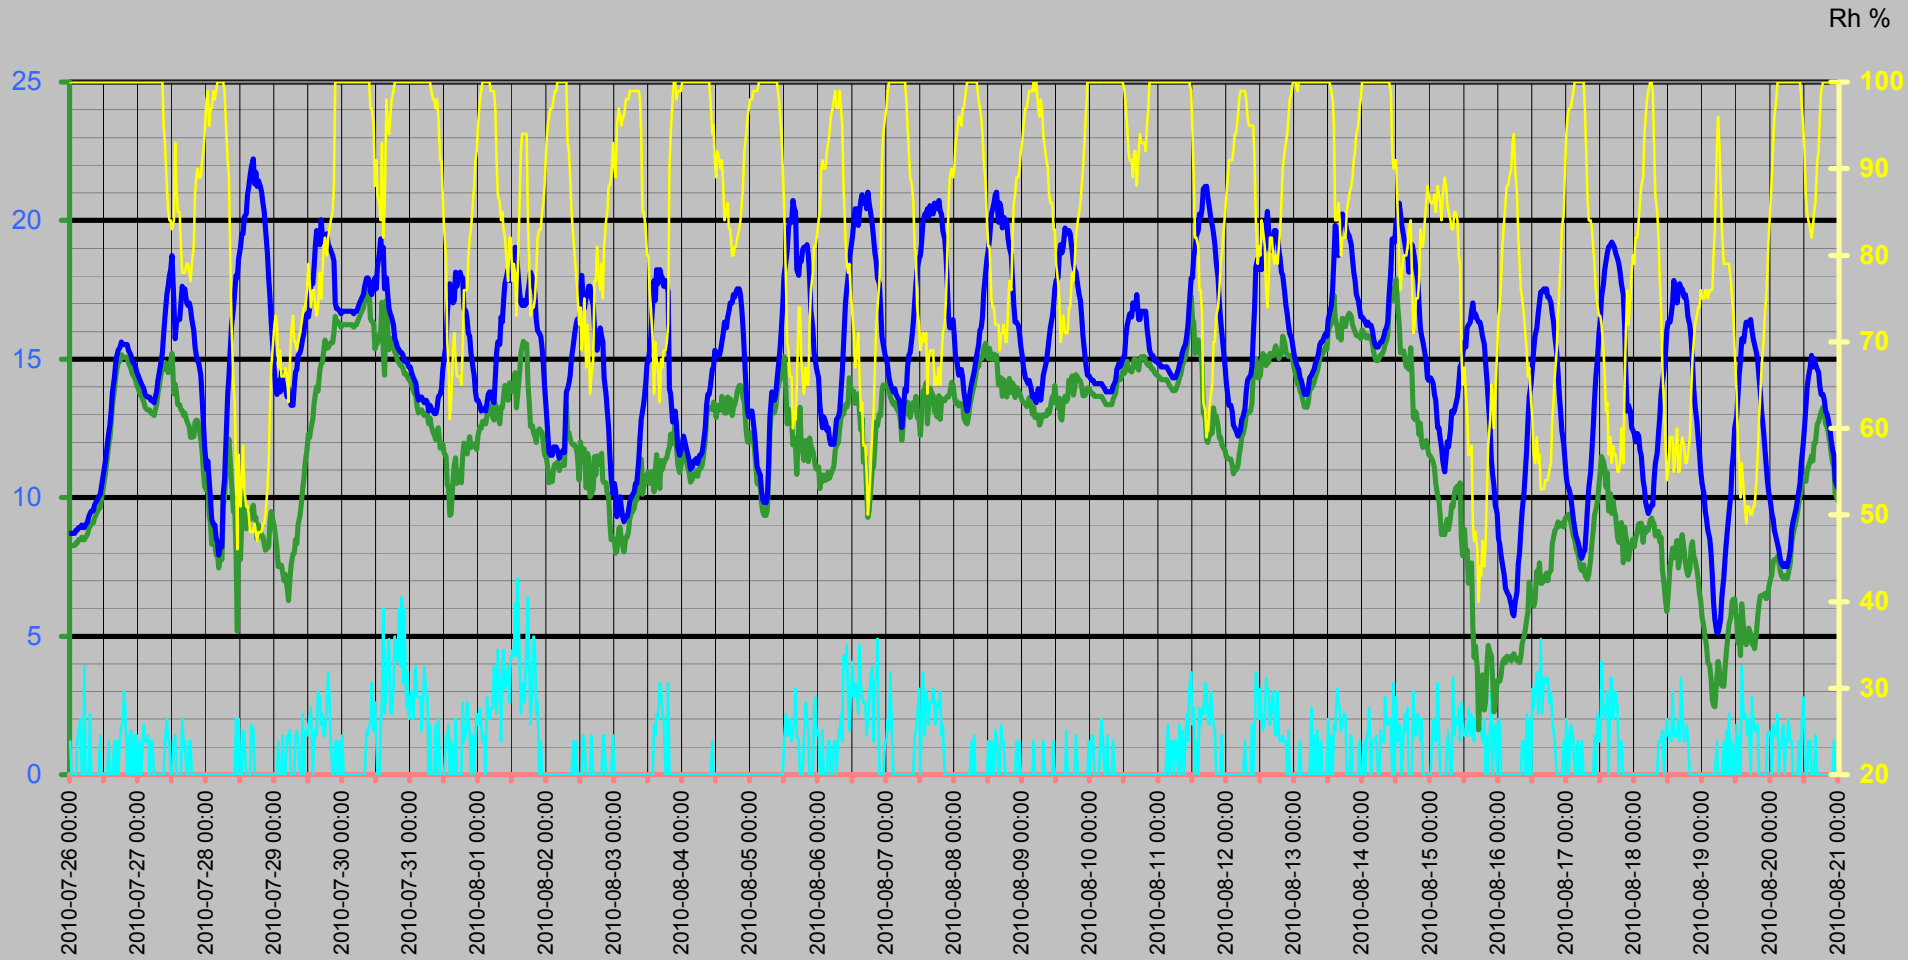

Dagpunkt/Temperatur

Vind m/s Daggpunkt °C Temp ute °C Fukt ute Rh%