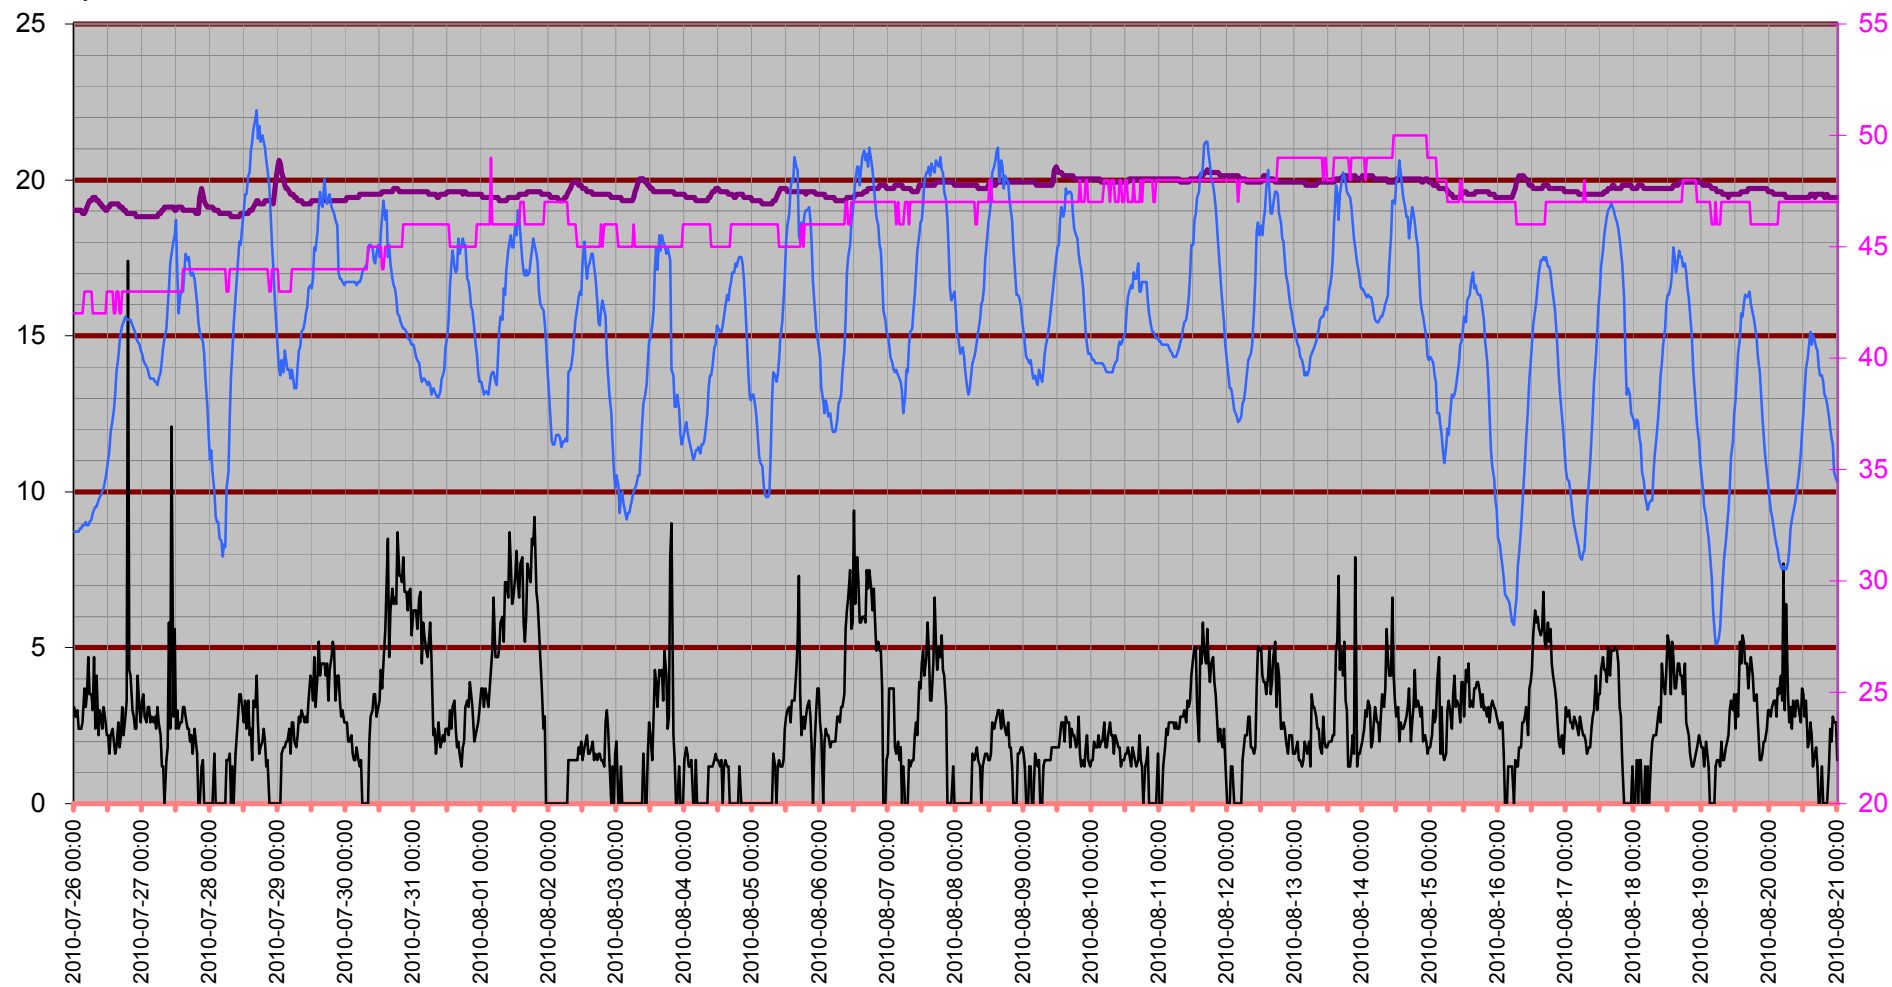

Inne

Temp inne °C

Vindby m/s

Temp ute °C Fukt inne Rh%

Rh % inne