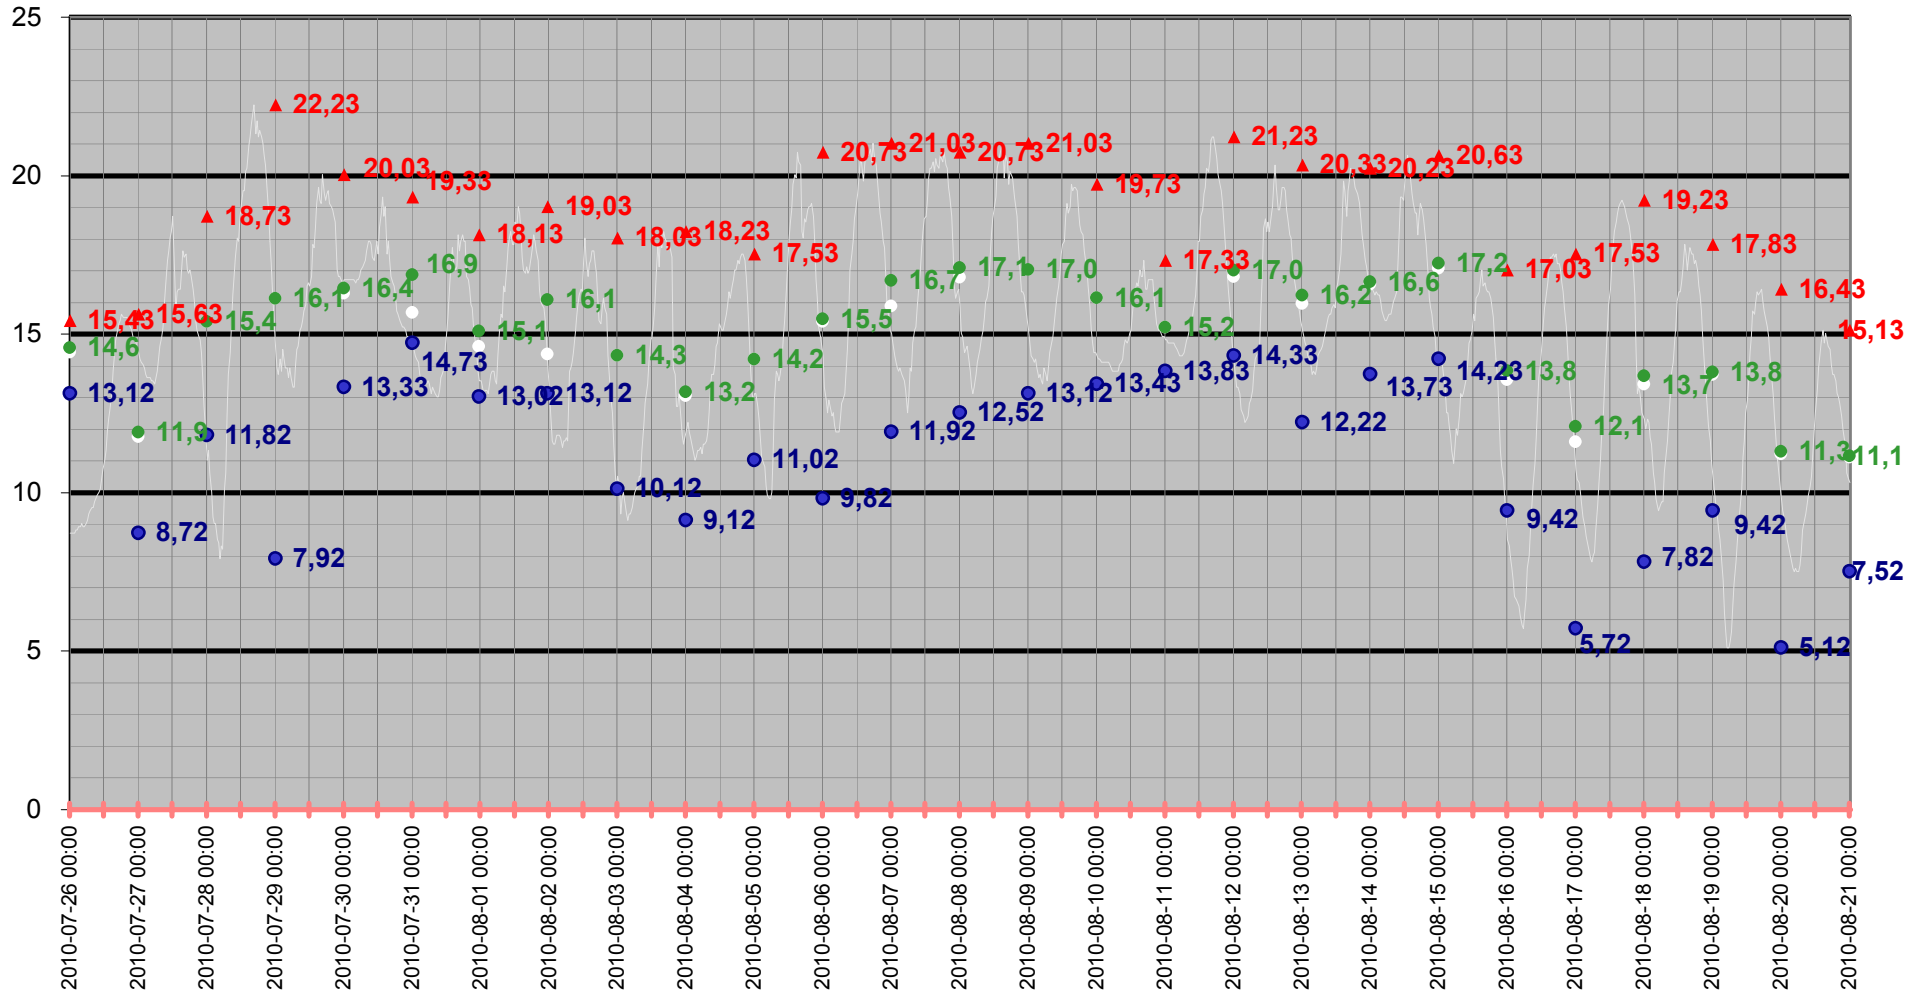

### Medeltemperaturer / Max / Min