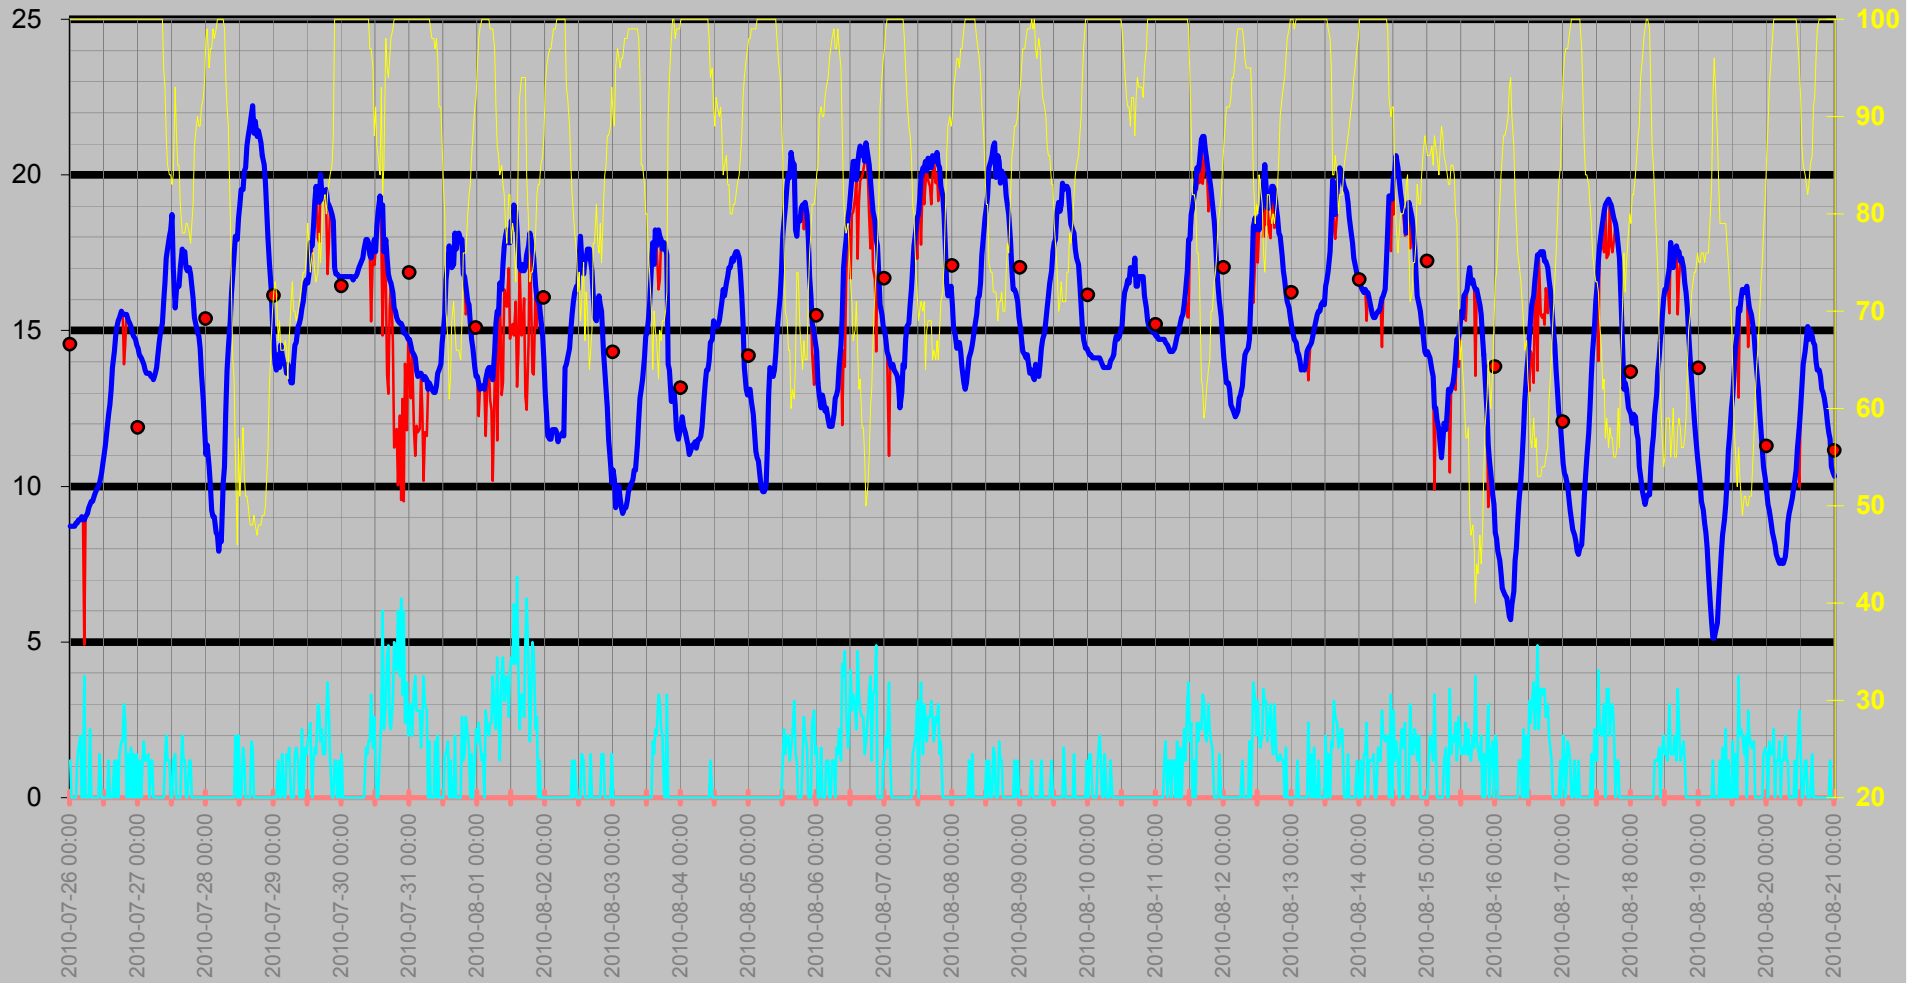

Luftfukt Kyleffekt Temp Vind Medeltemperatur

Temp °C
Vind m/s

● Dygns medel °C   Vind m/s   Kyleffekt °C   Temp ute °C   Fukt ute Rh%

Rh %