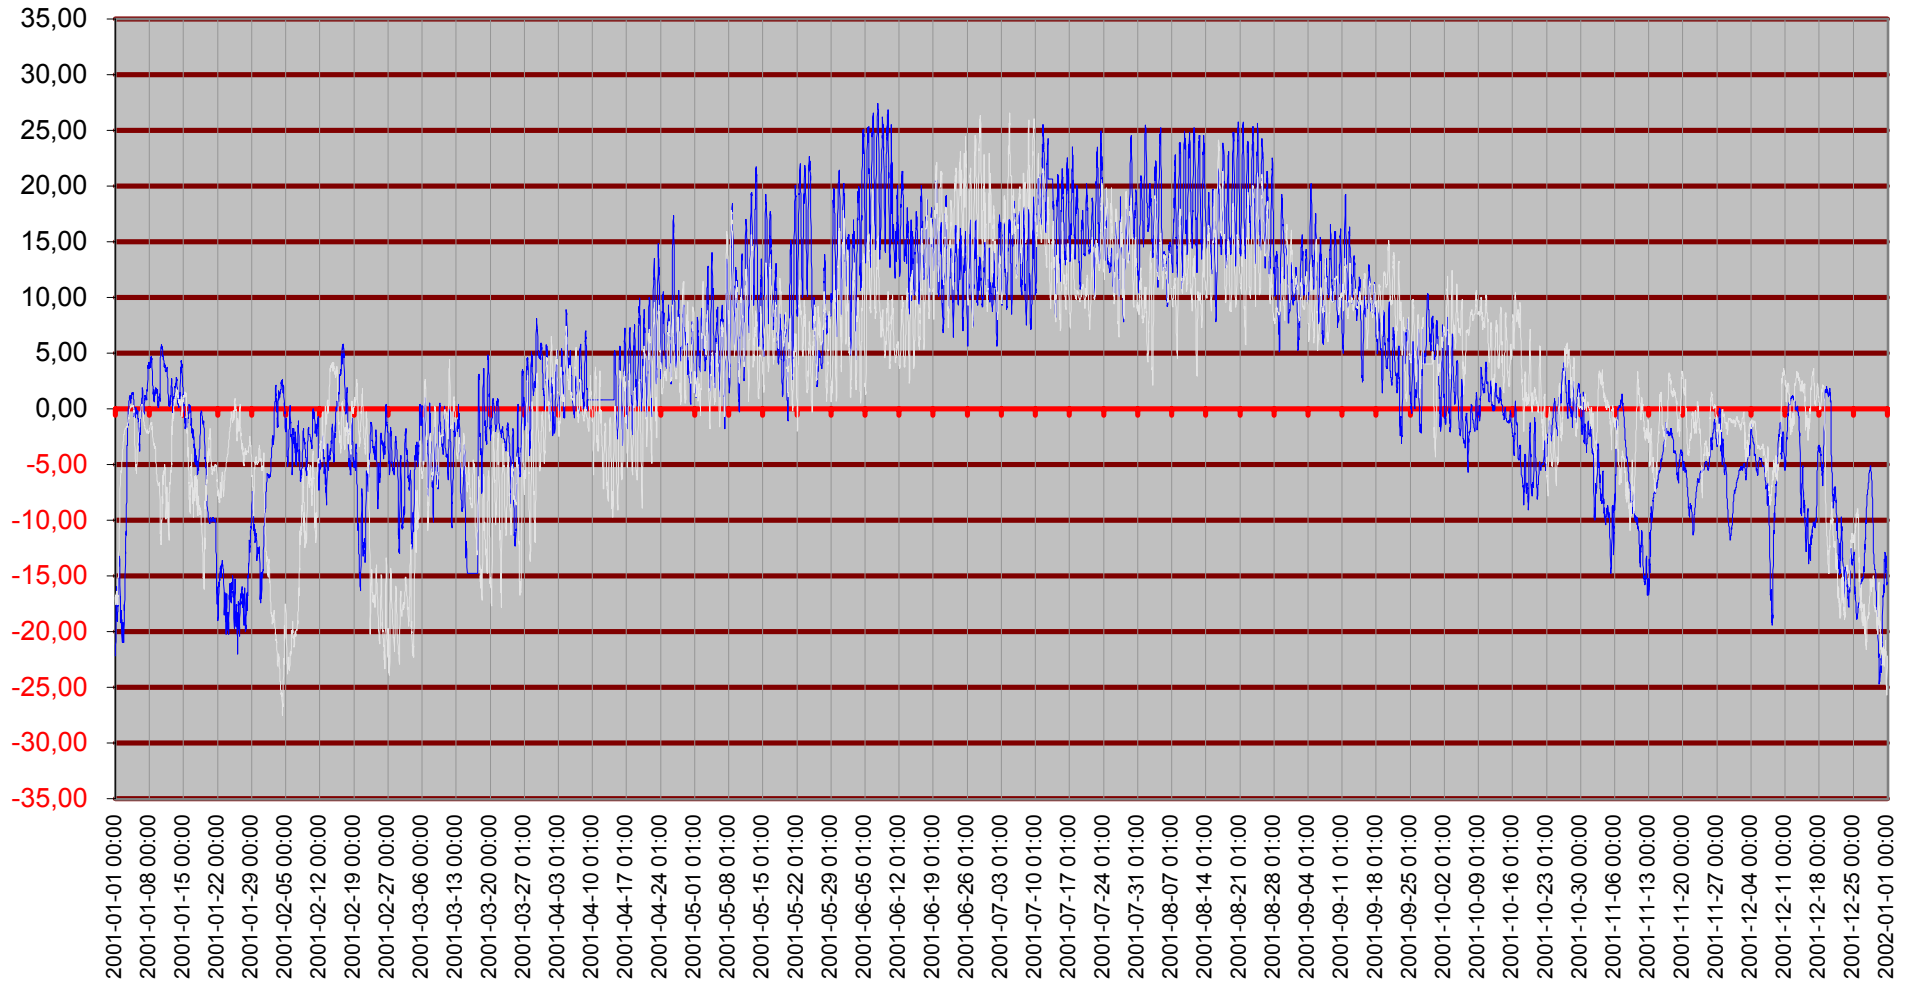

Medel 2001/2002

● Dygns medel 2001 °C ■ Dygns medel 2002 °C

Temp Ute 2001 - 2002

Temp ute 2002 °C Temp ute 2001 °C

Rh

Temperatur

Temp ute 2002 °C