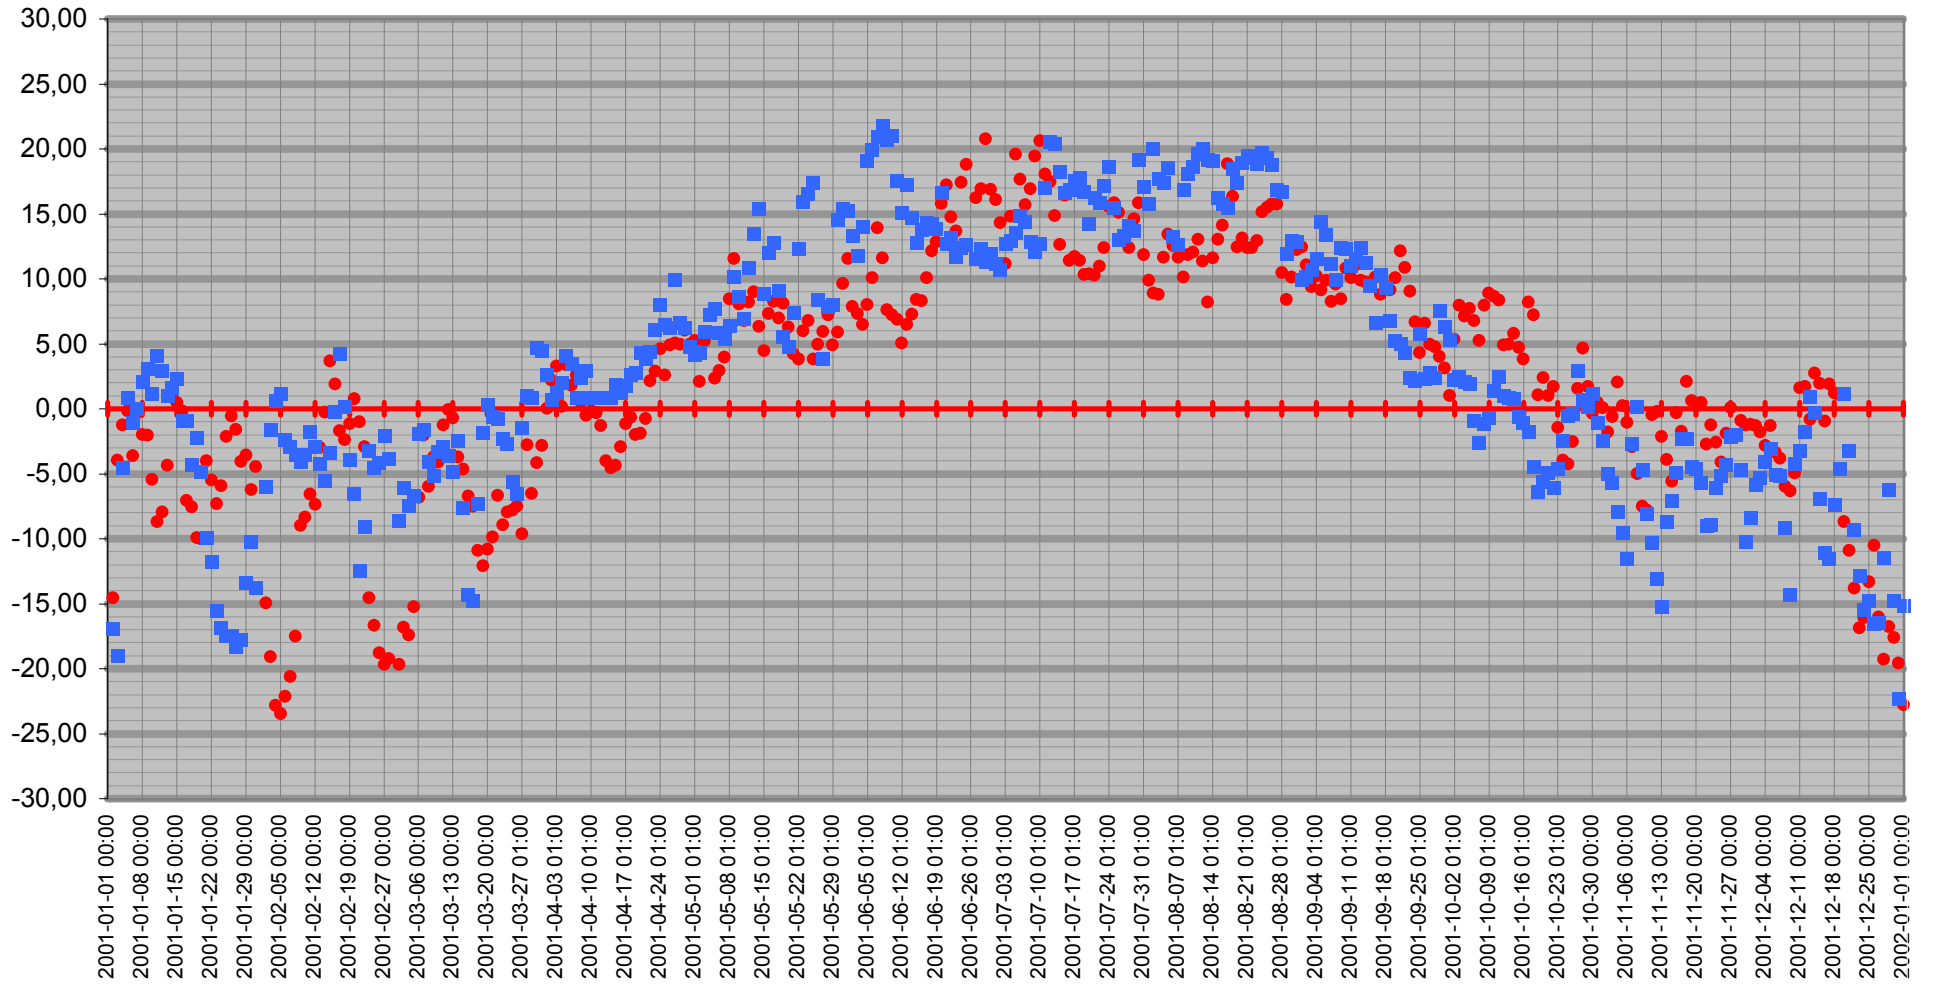

Medel 2001/2002

● Dygns medel 2001 °C ■ Dygns medel 2002 °C

Temp Ute 2001 - 2002

Temp ute 2002 °C Temp ute 2001 °C

Rh

Temperatur

Temp ute 2002 °C