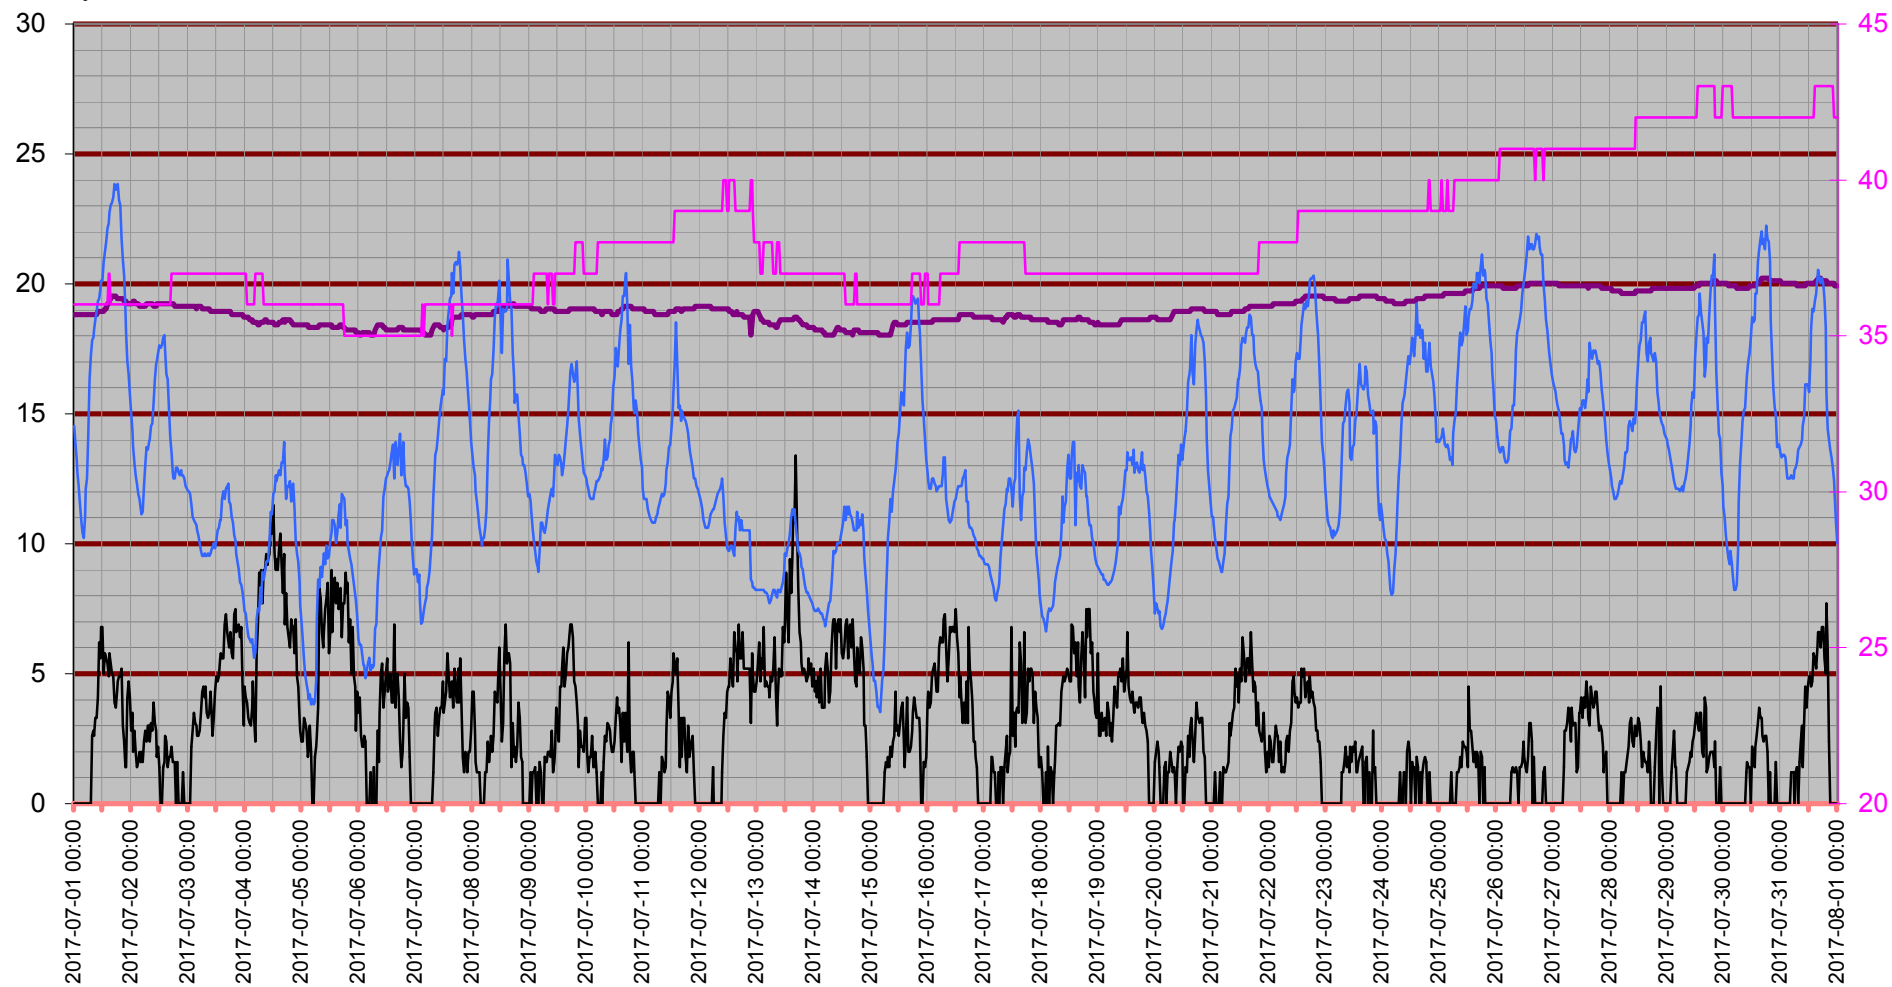

Inne

Temp inne °C

Vindby m/s

Temp in °C — Vindby m/s — Temp ute °C — Fukt inne Rh%

Rh % inne