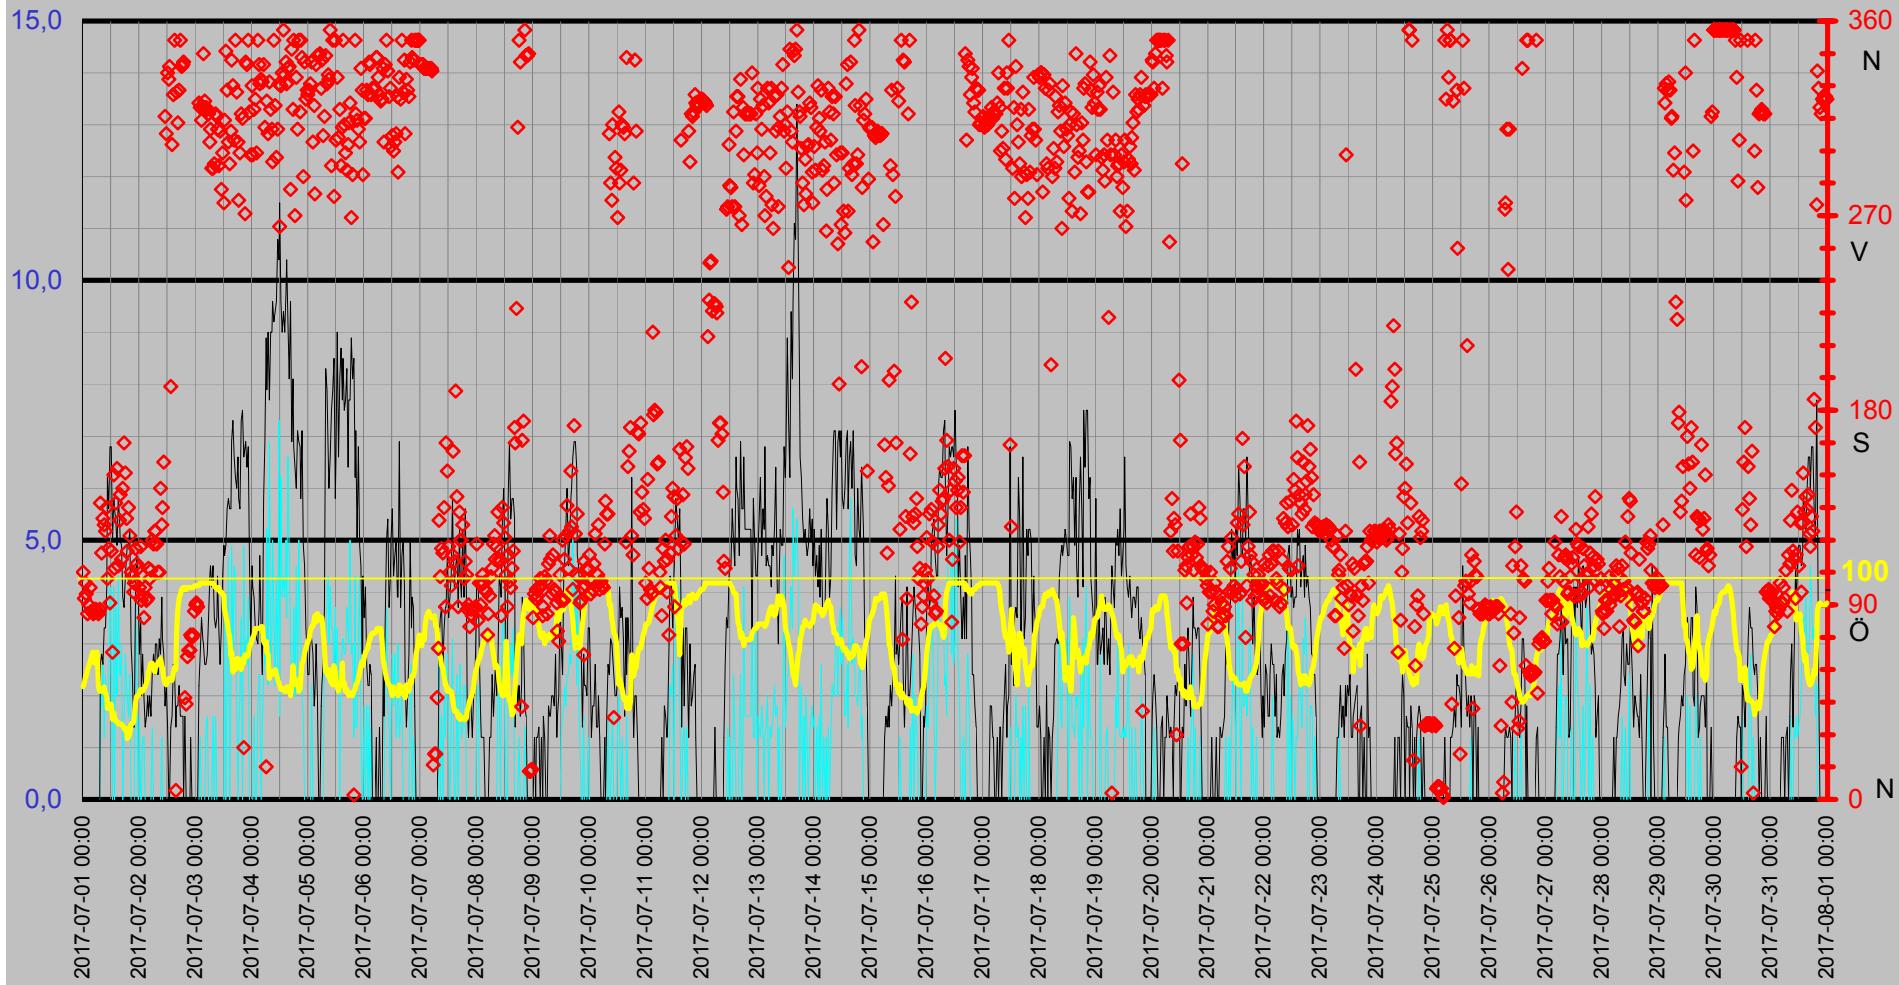

Vinddata

Vindhastighet m/s
Vindby m/s

— Vindhast m/s — Vindby m/s ◊ Vindrikt ° — Fukt ute Rh%

Vindriktning °
Rh %