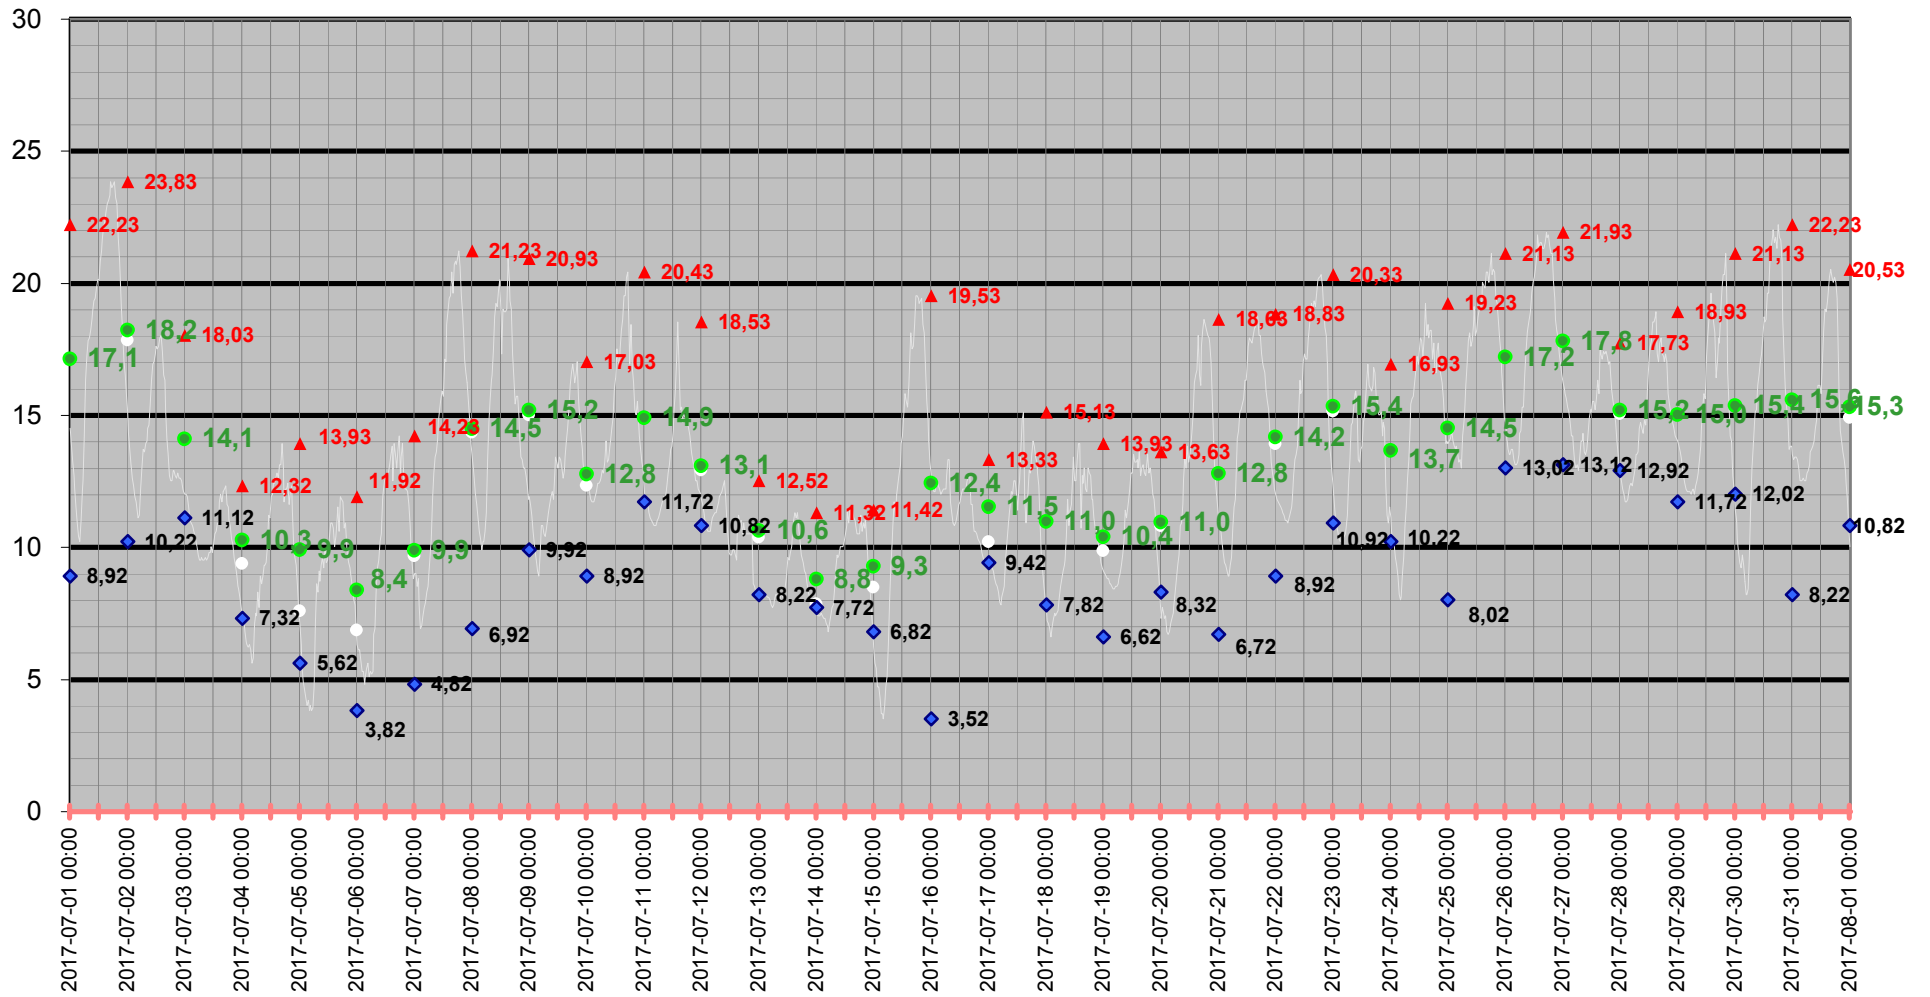

### Medeltemperaturer / Max / Min