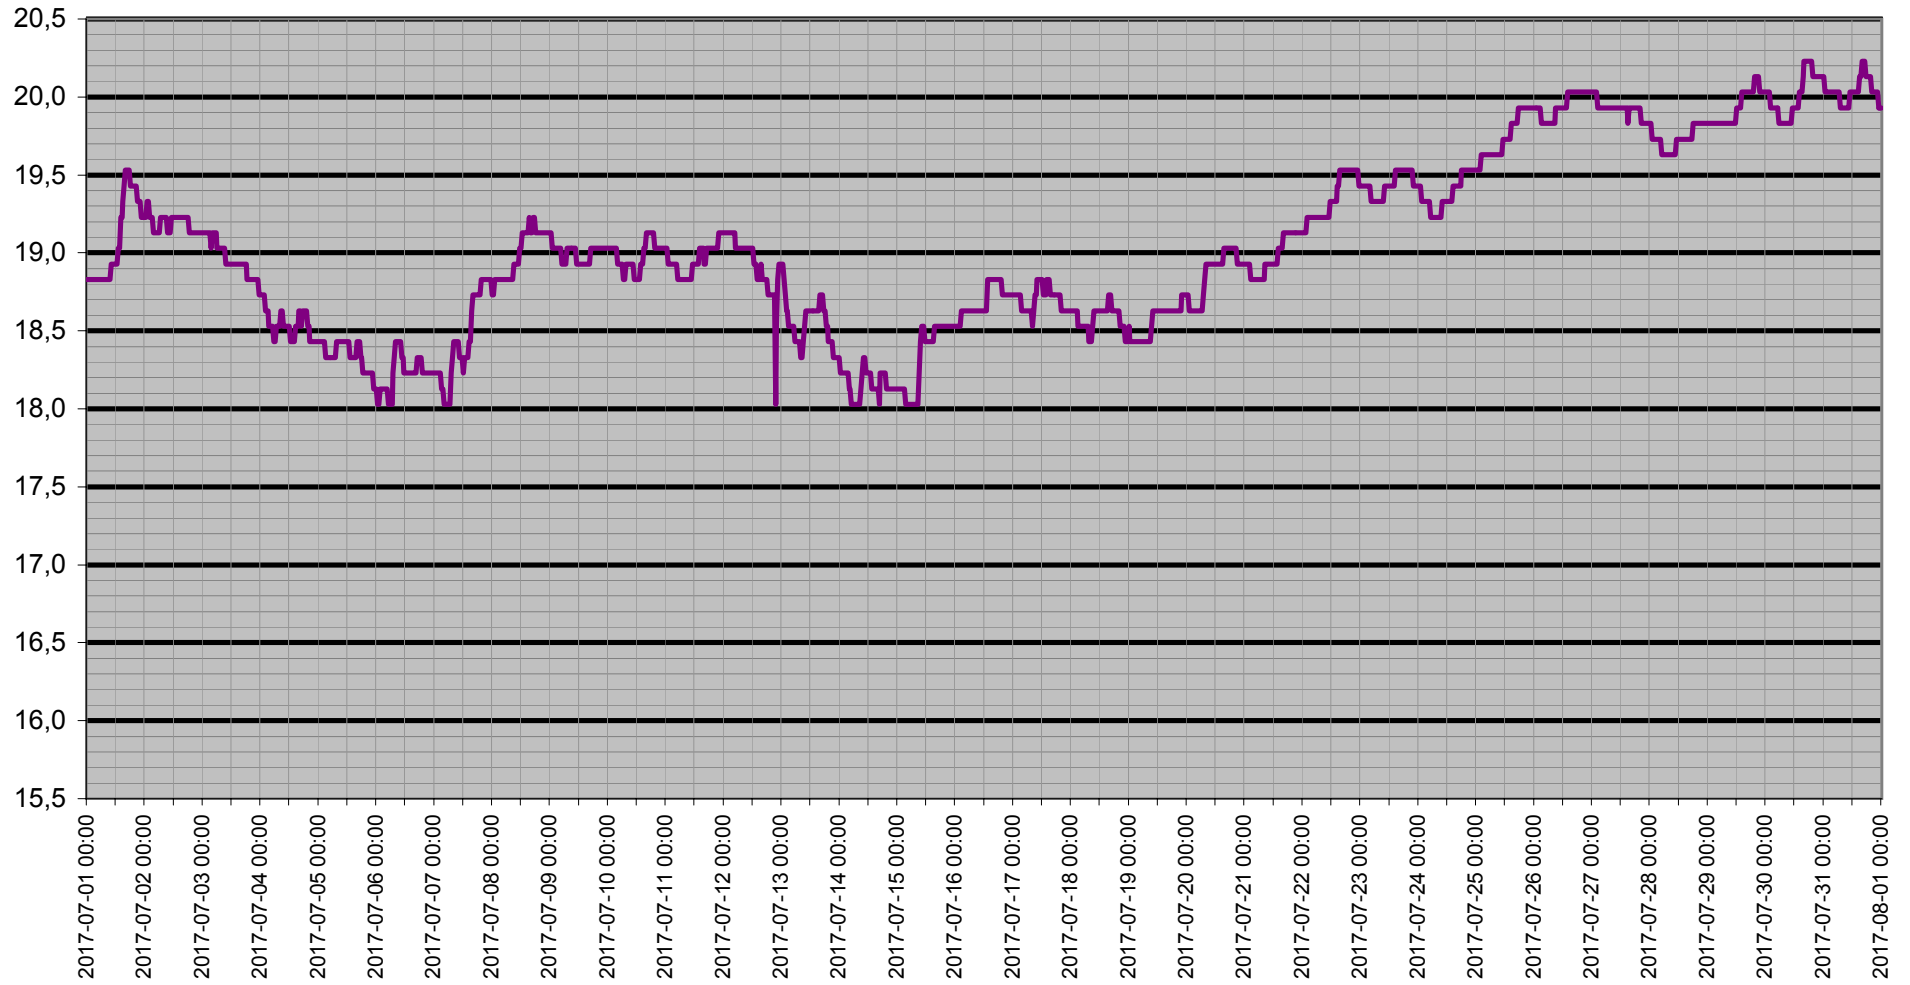

Temperatur inne

Temp in °C