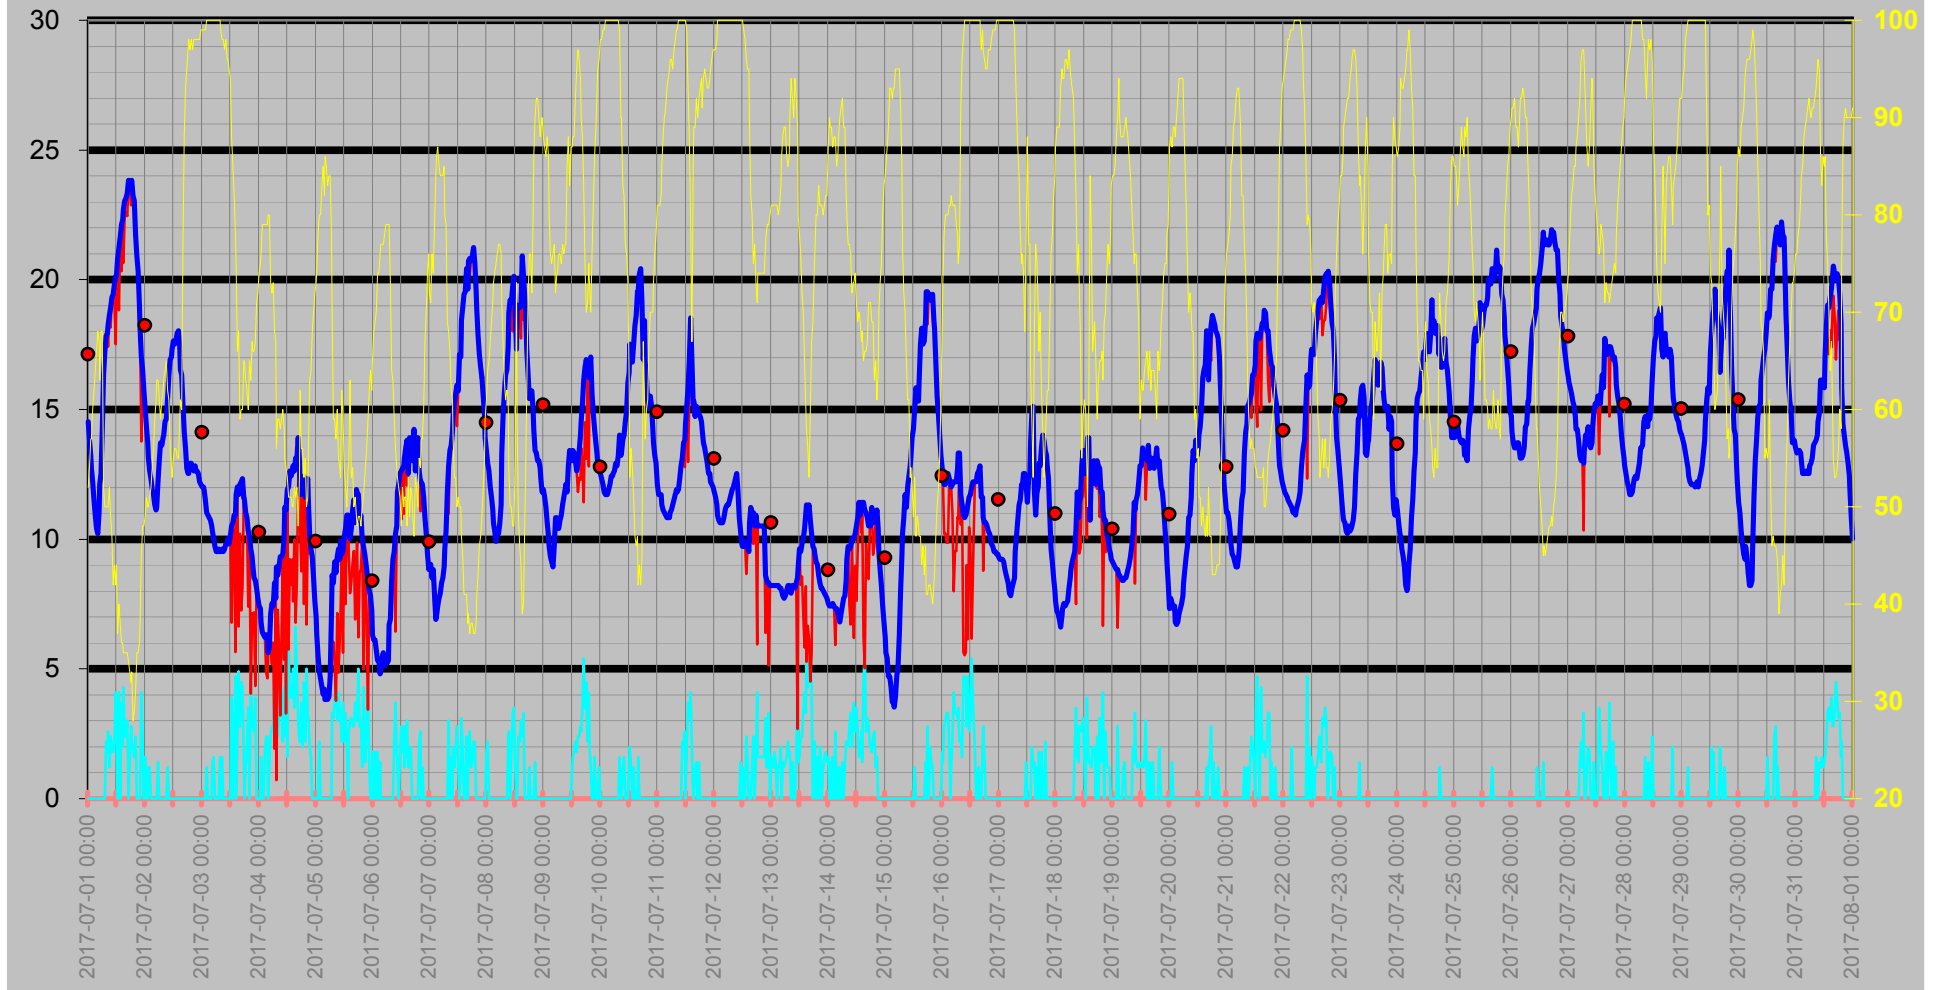

Luftfukt Kyleffekt Temp Vind Medeltemperatur

Temp °C
Vind m/s

● Dygns med °C   Vindhast m/s   Kyleffekt °C   Temp ute °C   Fukt ute Rh%

Rh %