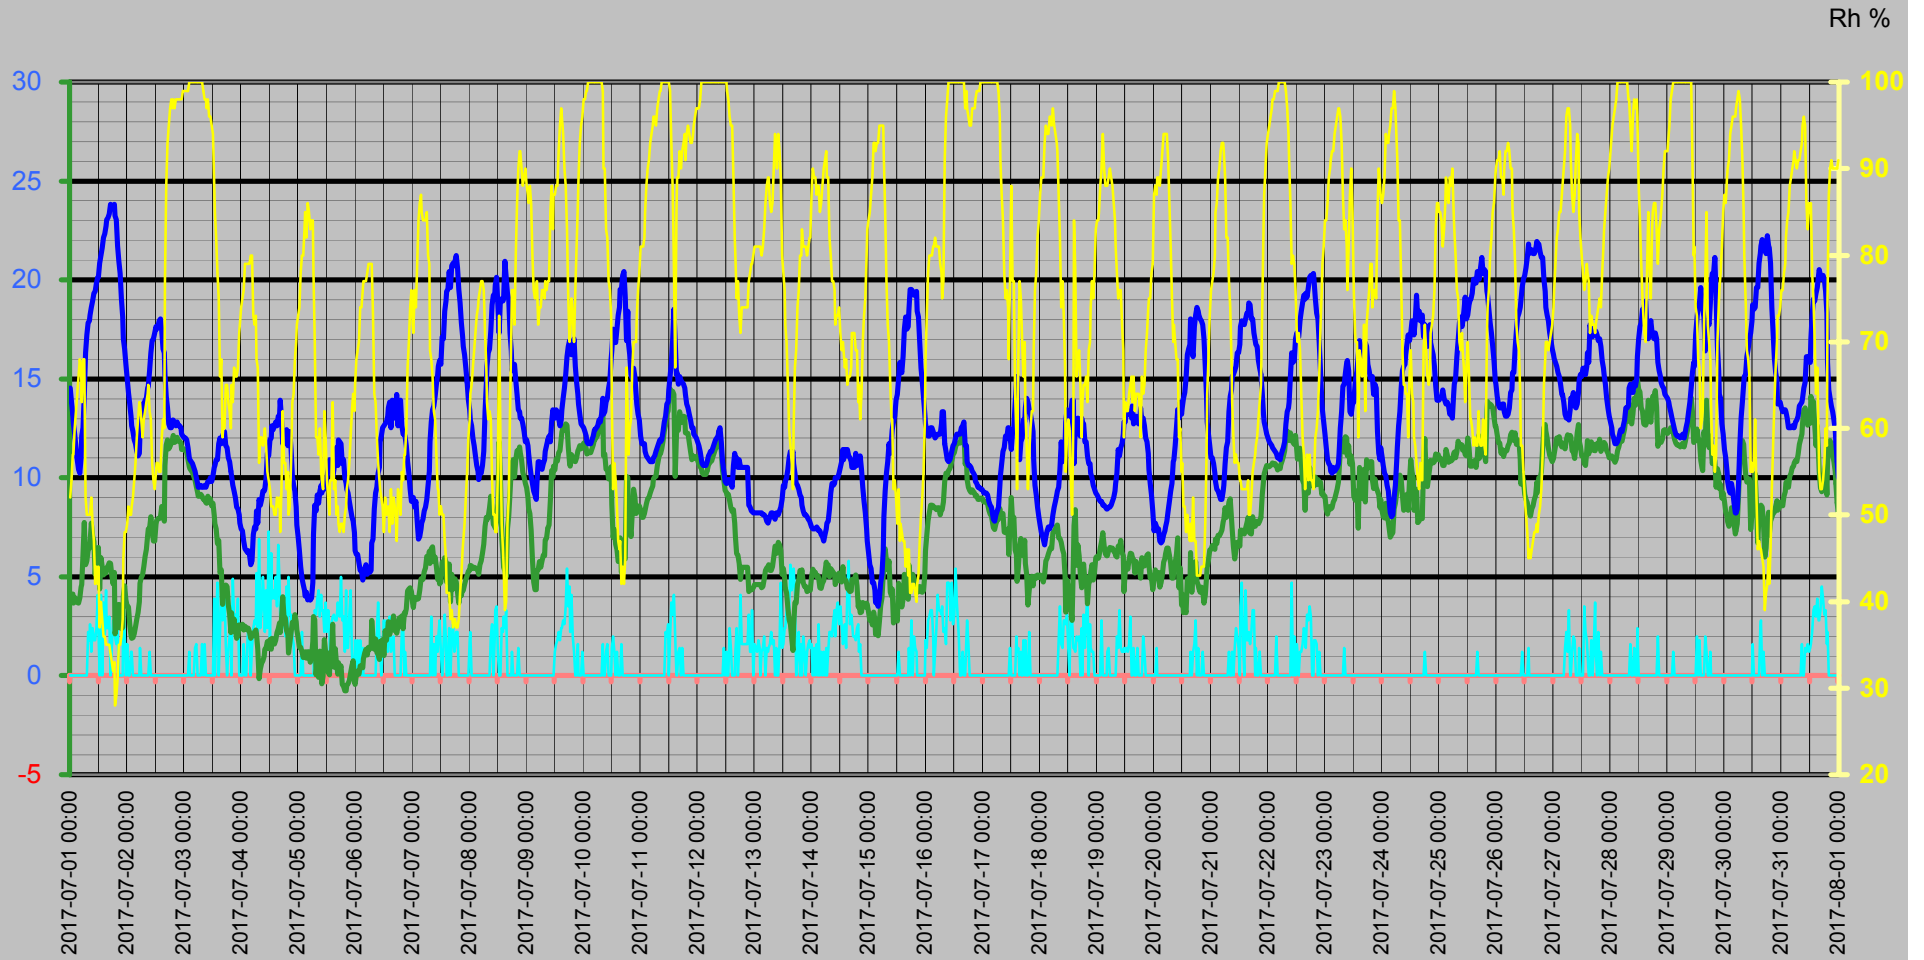

Dagpunkt/Temperatur

Vindhast m/s   Daggp °C   Temp ute °C   Fukt ute Rh%