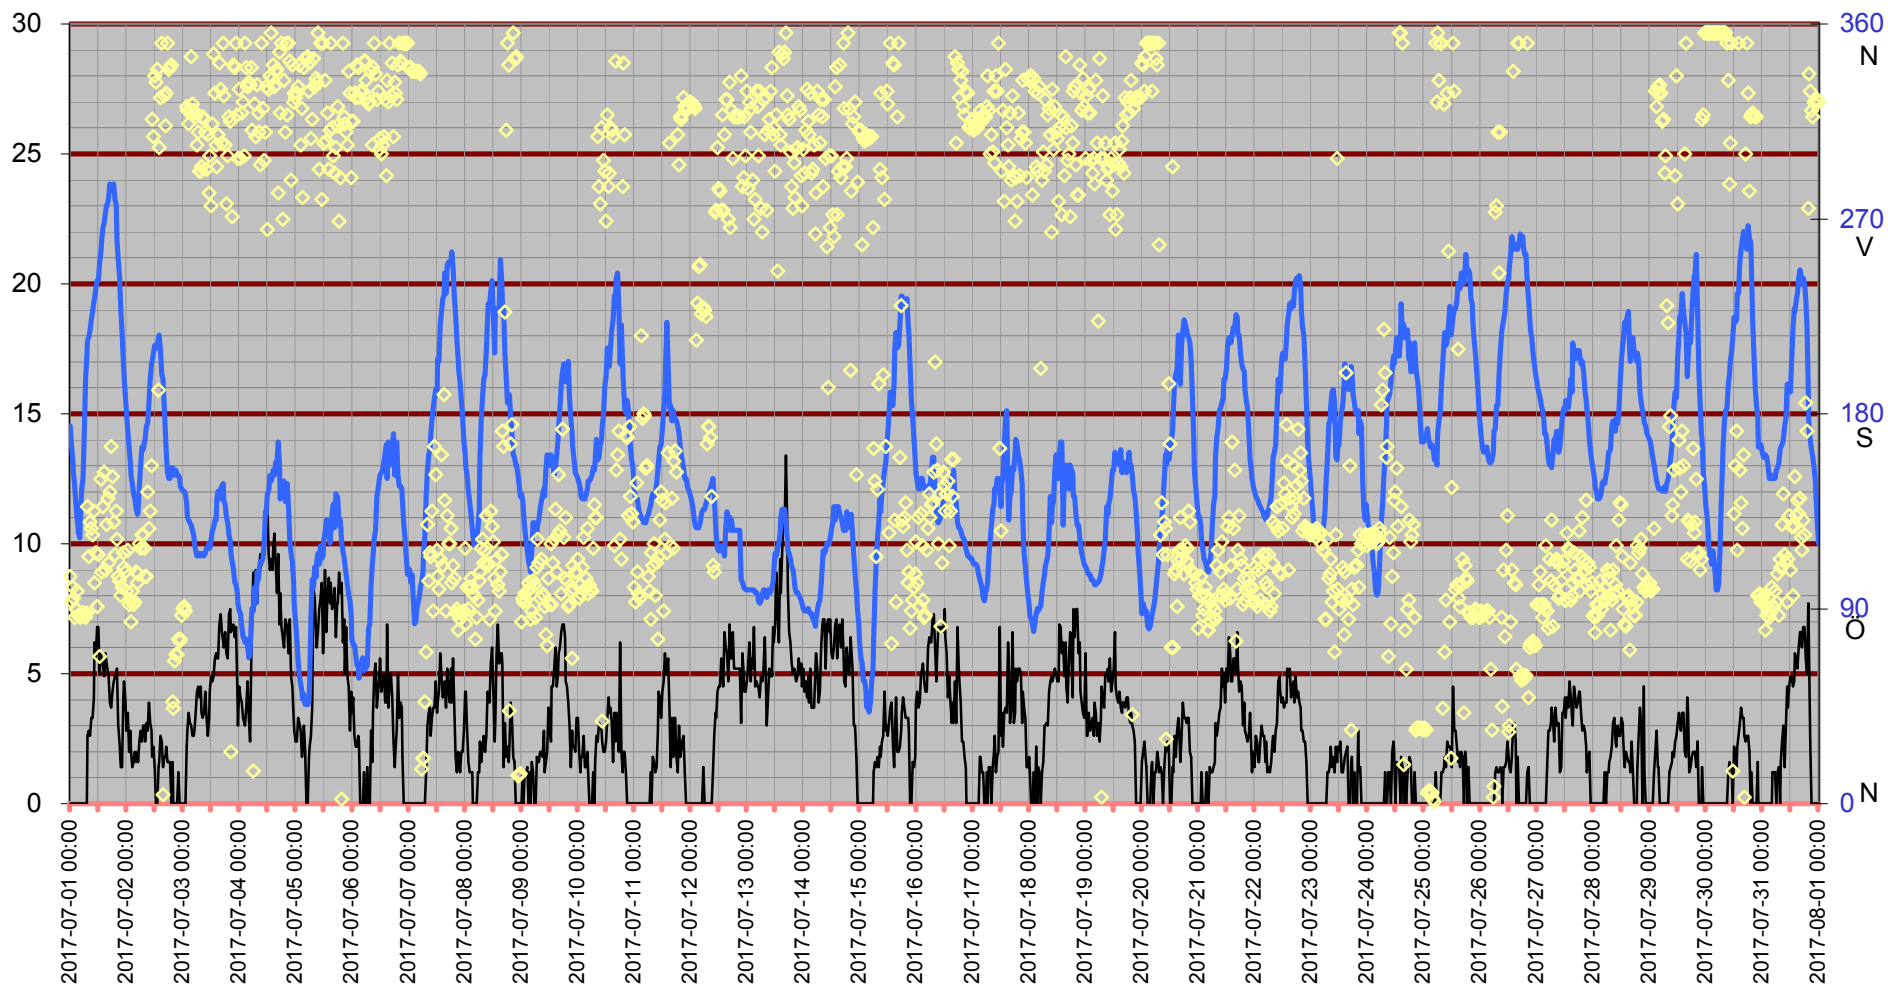

Temperatur/Vindby

Temp Ute °C
Vindby m/s

— Vindby m/s — Temp ute °C ◊ Vindrikt °

Vindriktning °