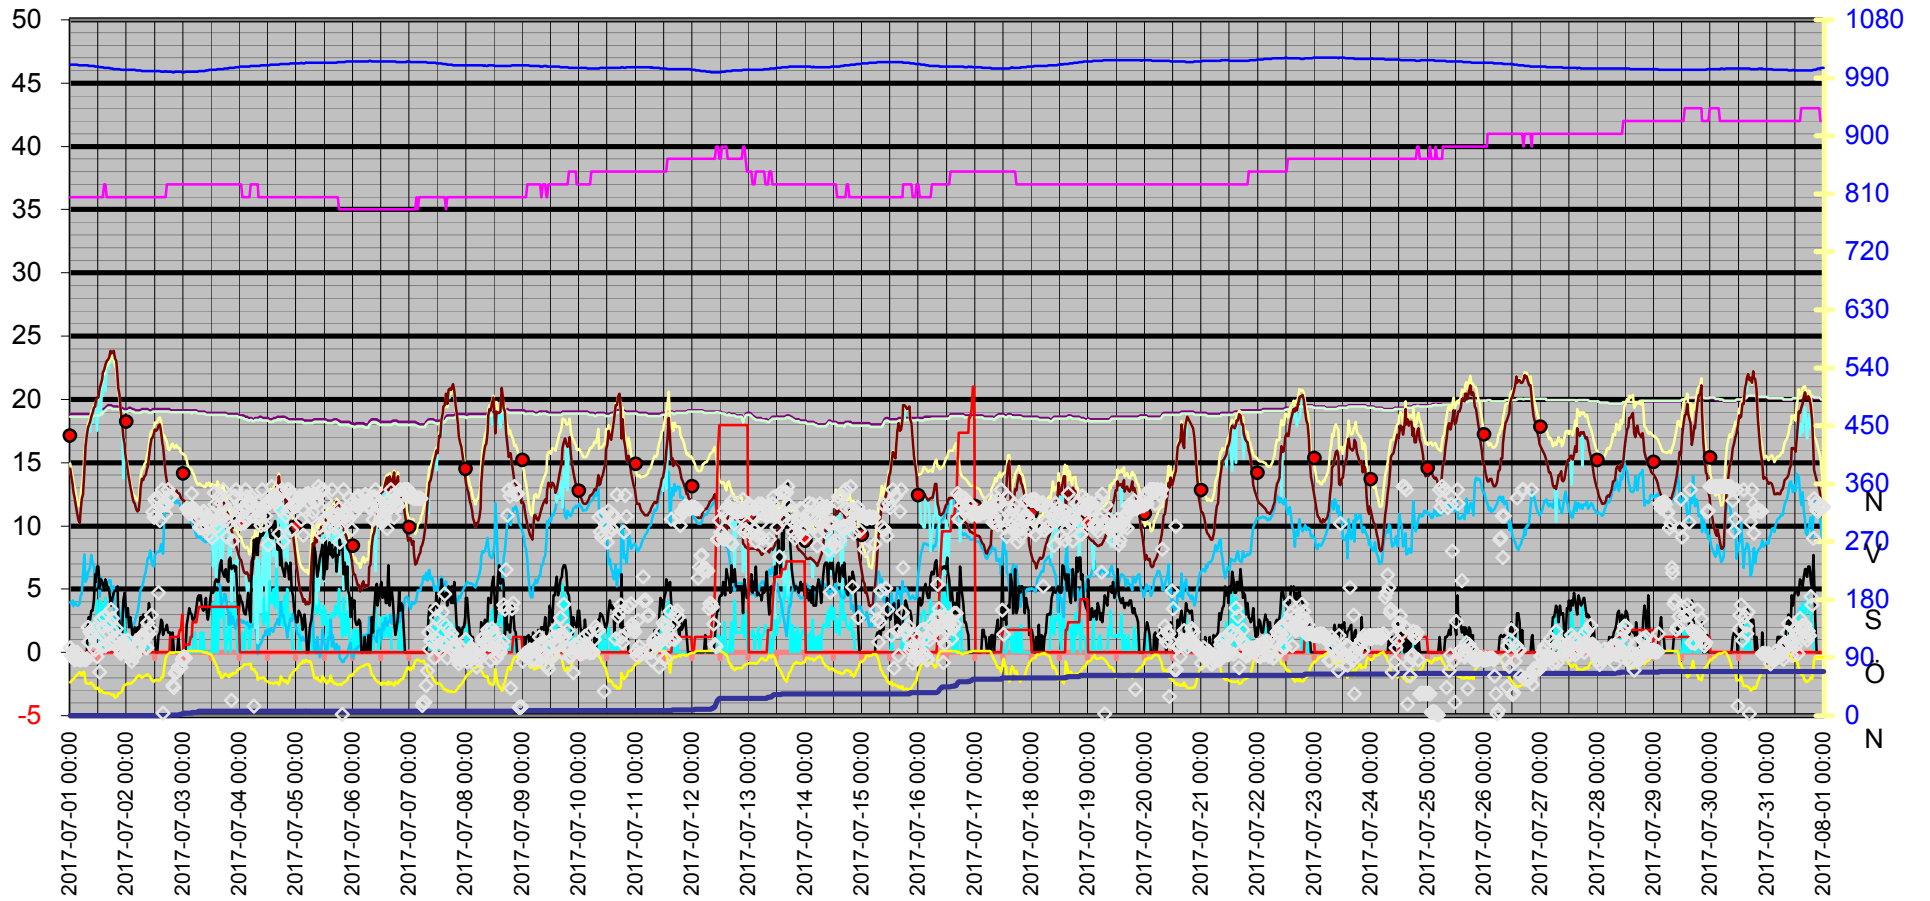

Grund

Datum	Vindrikt °	Fukt inne Rh%	Fukt ute Rh%	Vindhast m/s	Temp in °C	Temp ute °C	Nb. Mån mm	Tryck Mbar	Daggp °C	Kyleffekt °C	Vix inne °C	Vix ute °C	Vindby m/s	Korr lufttryck	Nederb./dygn mm
2017-07-01 00:00	105	36	52	0,0	18,83	14,53	0,0	1010,51	3,94	14,53	18,62	14,92	0,0	0,00	0,0
2017-07-01 00:30	93	36	54	0,0	18,83	13,83	0,0	1010,51	3,86	13,83	18,62	14,32	0,0	0,00	0,0
2017-07-01 01:00	100	36	57	0,0	18,83	13,23	0,0	1010,51	4,12	13,23	18,62	13,89	0,0	0,00	0,0
2017-07-01 01:30	95	36	57	0,0	18,83	12,72	0,0	1010,51	3,65	12,72	18,62	13,39	0,0	0,00	0,0
2017-07-01 02:00	86	36	60	0,0	18,83	12,22	0,0	1010,51	3,96	12,22	18,62	13,05	0,0	0,00	0,0
2017-07-01 02:30	90	36	62	0,0	18,83	11,52	0,0	1010,51	3,79	11,52	18,62	12,47	0,0	0,00	0,0
2017-07-01 03:00	98	36	64	0,0	18,83	10,92	0,0	1010,51	3,70	10,92	18,62	11,99	0,0	0,00	0,0
2017-07-01 03:30	87	36	66	0,0	18,83	10,42	0,0	1009,51	3,68	10,42	18,62	11,61	0,0	0,00	0,0
2017-07-01 04:00	87	36	68	0,0	18,83	10,22	0,0	1009,51	3,94	10,22	18,62	11,54	0,0	0,00	0,0
2017-07-01 04:30	86	36	67	0,0	18,83	11,02	0,0	1009,51	4,48	11,02	18,62	12,27	0,0	0,00	0,0
2017-07-01 05:00	88	36	63	0,0	18,83	12,12	0,0	1009,51	4,59	12,12	18,62	13,13	0,0	0,00	0,0
2017-07-01 05:30	88	36	68	0,0	18,83	12,52	0,0	1009,51	6,13	12,52	18,62	13,84	0,0	0,00	0,0
2017-07-01 06:00	87	36	68	0,0	18,83	14,23	0,0	1009,51	7,74	14,23	18,62	15,54	0,0	0,00	0,0
2017-07-01 06:30	86	36	52	0,0	18,83	16,33	0,0	1009,51	5,59	16,33	18,62	16,72	0,0	0,00	0,0
2017-07-01 07:00	88	36	50	0,0	18,83	17,23	0,0	1009,51	5,82	17,23	18,62	17,52	0,0	0,00	0,0
2017-07-01 07:30	137	36	50	2,2	18,83	17,83	0,0	1009,51	6,37	17,83	18,62	18,12	2,6	0,00	0,0
2017-07-01 08:00	114	36	50	1,8	18,83	17,93	0,0	1008,51	6,46	17,93	18,62	18,22	2,8	0,00	0,0
2017-07-01 08:30	130	36	50	2,6	18,83	18,23	0,0	1008,51	6,73	17,42	18,62	18,52	2,6	0,00	0,0
2017-07-01 09:00	127	36	52	1,2	18,83	18,63	0,0	1008,51	7,71	18,63	18,62	19,02	3,3	0,00	0,0
2017-07-01 09:30	124	36	49	2,4	18,83	18,93	0,0	1008,51	7,06	18,16	18,62	19,17	3,3	0,00	0,0
2017-07-01 10:00	135	36	47	1,8	18,93	19,33	0,0	1008,51	6,77	19,33	18,72	19,48	4,1	0,00	0,0
2017-07-01 10:30	102	36	42	1,8	18,93	19,43	0,0	1007,51	5,12	19,43	18,72	19,35	6,2	0,00	0,0
2017-07-01 11:00	116	36	44	2,4	18,93	19,83	0,0	1007,51	6,20	19,11	18,72	19,84	5,6	0,00	0,0
2017-07-01 11:30	91	36	42	4,1	18,93	20,13	0,0	1007,51	5,74	17,51	18,72	20,05	6,8	0,00	0,0
2017-07-01 12:00	115	36	44	2,4	18,93	20,13	0,0	1007,51	6,47	19,42	18,72	20,14	6,8	0,00	0,0
2017-07-01 12:30	68	36	37	0,0	18,93	20,83	0,0	1006,51	4,39	20,83	18,72	20,54	5,0	0,00	0,0
2017-07-01 13:00	150	36	40	4,1	19,03	21,23	0,0	1006,51	5,96	18,83	18,82	21,06	5,8	0,00	0,0
2017-07-01 13:30	107	36	38	0,0	19,03	21,63	0,0	1006,51	5,51	21,63	18,82	21,38	5,6	0,00	0,0
2017-07-01 14:00	137	36	36	3,7	19,23	22,13	0,0	1006,51	5,11	20,32	19,02	21,80	5,4	0,00	0,0
2017-07-01 14:30	153	37	36	2,0	19,23	22,33	0,0	1005,51	5,28	22,33	19,06	22,00	4,9	0,00	0,0
2017-07-01 15:00	108	37	35	4,3	19,33	22,73	0,0	1005,51	5,19	20,64	19,16	22,36	5,8	0,00	0,0
2017-07-01 15:30	129	36	35	2,4	19,43	23,03	0,0	1005,51	5,45	22,49	19,22	22,66	5,4	0,00	0,0
2017-07-01 16:00	141	36	35	2,4	19,53	23,13	0,0	1005,51	5,54	22,59	19,32	22,76	5,0	0,00	0,0
2017-07-01 16:30	111	36	35	3,0	19,53	23,33	0,0	1005,51	5,71	22,44	19,32	22,96	4,9	0,00	0,0
2017-07-01 17:00	144	36	34	0,0	19,53	23,83	0,0	1004,51	5,69	23,83	19,32	23,42	3,9	0,00	0,0
2017-07-01 17:30	165	36	33	1,4	19,53	23,63	0,0	1004,51	5,04	23,63	19,32	23,18	3,7	0,00	0,0
2017-07-01 18:00	151	36	32	2,8	19,43	23,73	0,0	1004,51	4,64	22,88	19,22	23,25	4,3	0,00	0,0
2017-07-01 18:30	130	36	33	2,2	19,43	23,83	0,0	1003,51	5,22	23,83	19,22	23,38	4,7	0,00	0,0
2017-07-01 19:00	115	36	28	2,0	19,43	23,23	0,0	1003,51	2,12	23,23	19,22	22,61	4,9	0,00	0,0
2017-07-01 19:30	135	36	29	1,6	19,43	23,03	0,0	1003,51	2,50	23,03	19,22	22,44	4,9	0,00	0,0
2017-07-01 20:00	122	36	31	2,4	19,43	21,73	0,0	1003,51	2,43	21,11	19,22	21,21	5,2	0,00	0,0
2017-07-01 20:30	105	36	35	0,0	19,43	20,93	0,0	1003,51	3,62	20,93	19,22	20,56	3,0	0,00	0,0
2017-07-01 21:00	103	36	35	0,0	19,33	20,33	0,0	1003,51	3,10	20,33	19,12	19,96	2,4	0,00	0,0
2017-07-01 21:30	96	36	36	0,0	19,33	19,03	0,0	1002,51	2,39	19,03	19,12	18,69	1,4	0,00	0,0