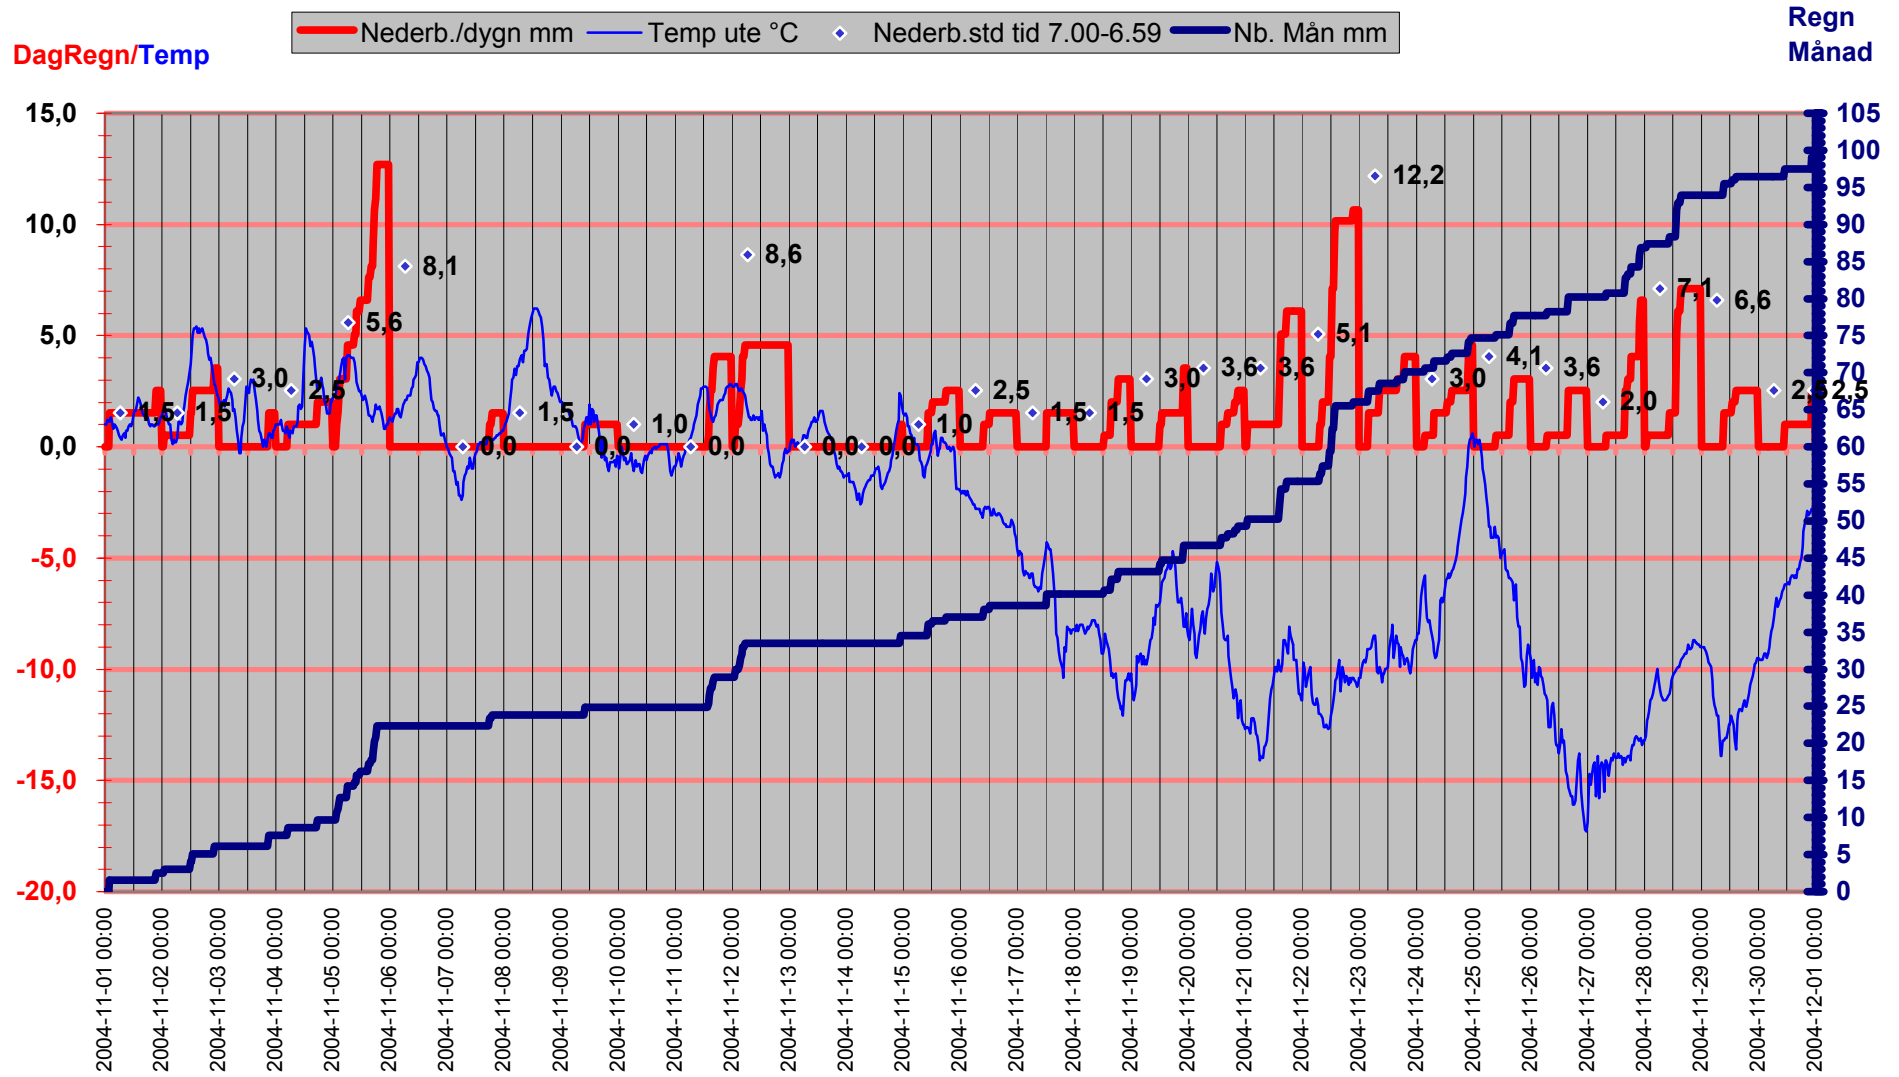

Luftfukt Kyleffekt Temp Vind Medeltemperatur

Temp °C
Vind m/s

● Dygns medel °C Vindhastighet m/s Kyleffekt °C Temp ute °C Luftfukt ute Rh%

Rh %

Nederbörd

Luftryck/Nederbörd

◆ Luftryck mbar
 — Nederb./dygn mm
 △ Nederb.std tid 7.00-6.59