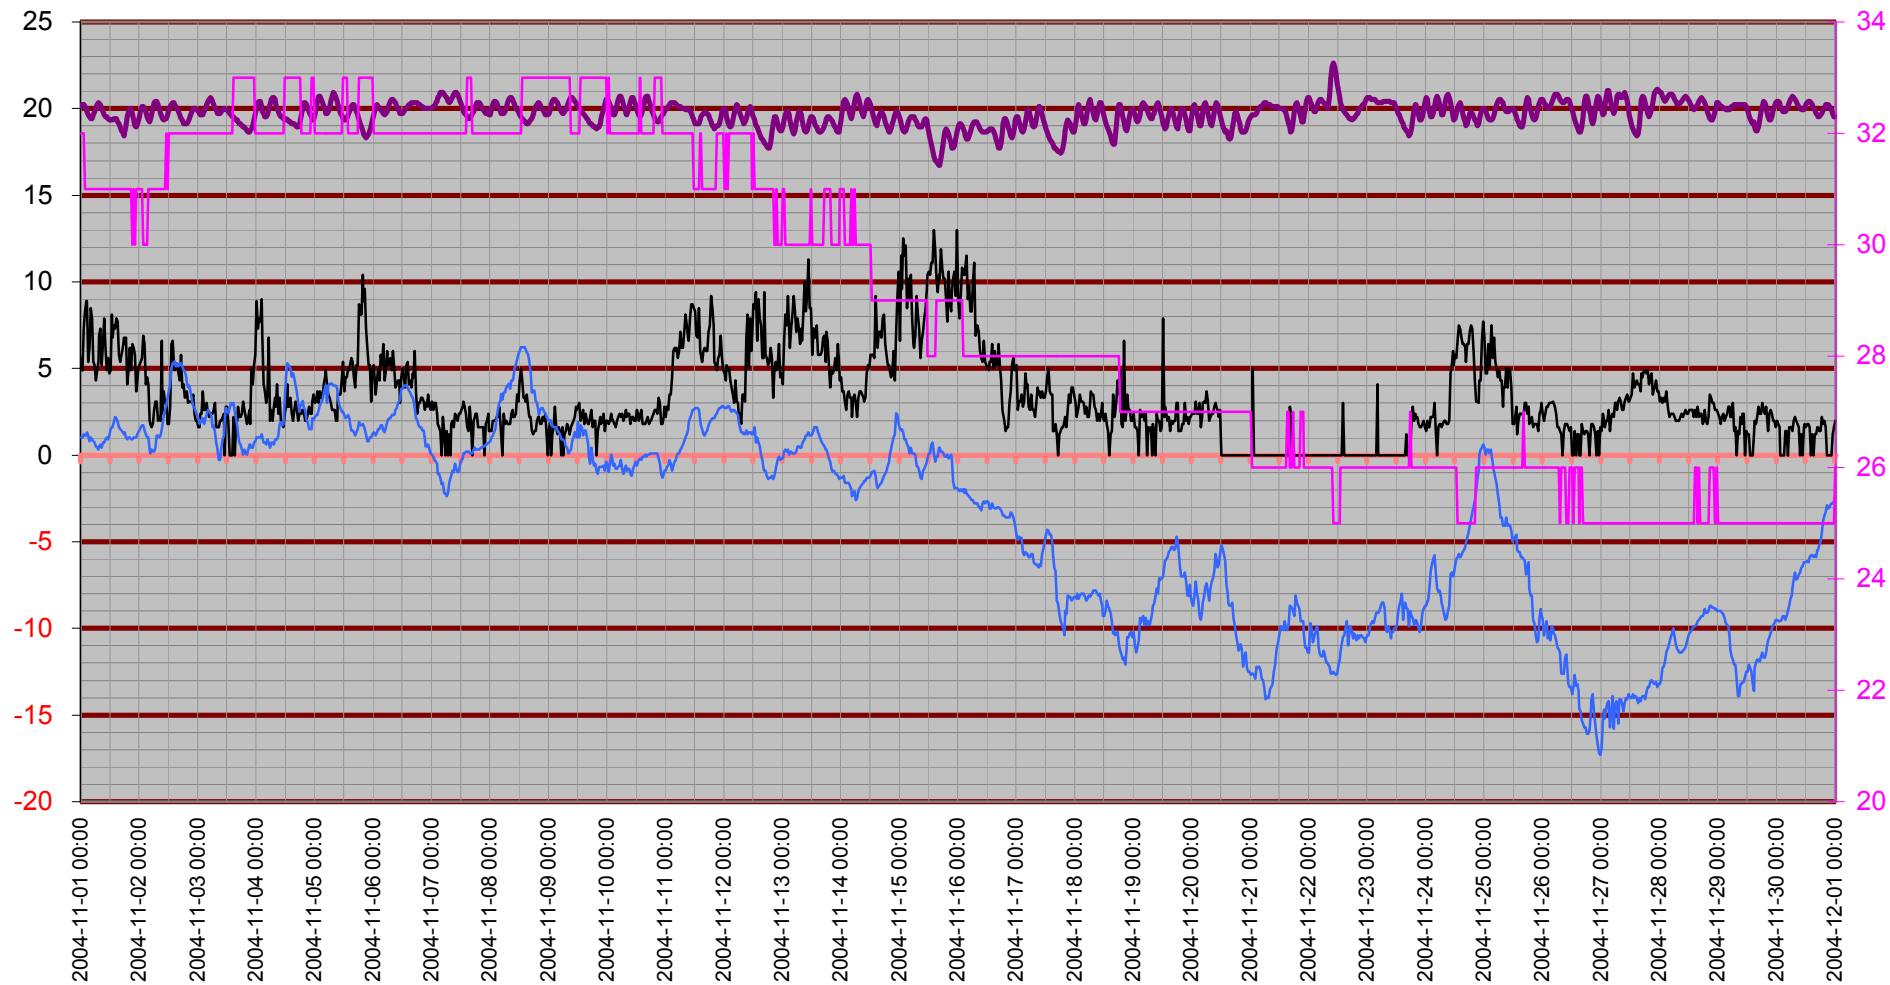

Inne

Temp inne °C

Vindby m/s

Temp inne °C — Vindby m/s — Temp ute °C — Luftfukt inne Rh%

Temp ute °C

Luftfukt inne Rh%

Rh % inne

Temperatur inne