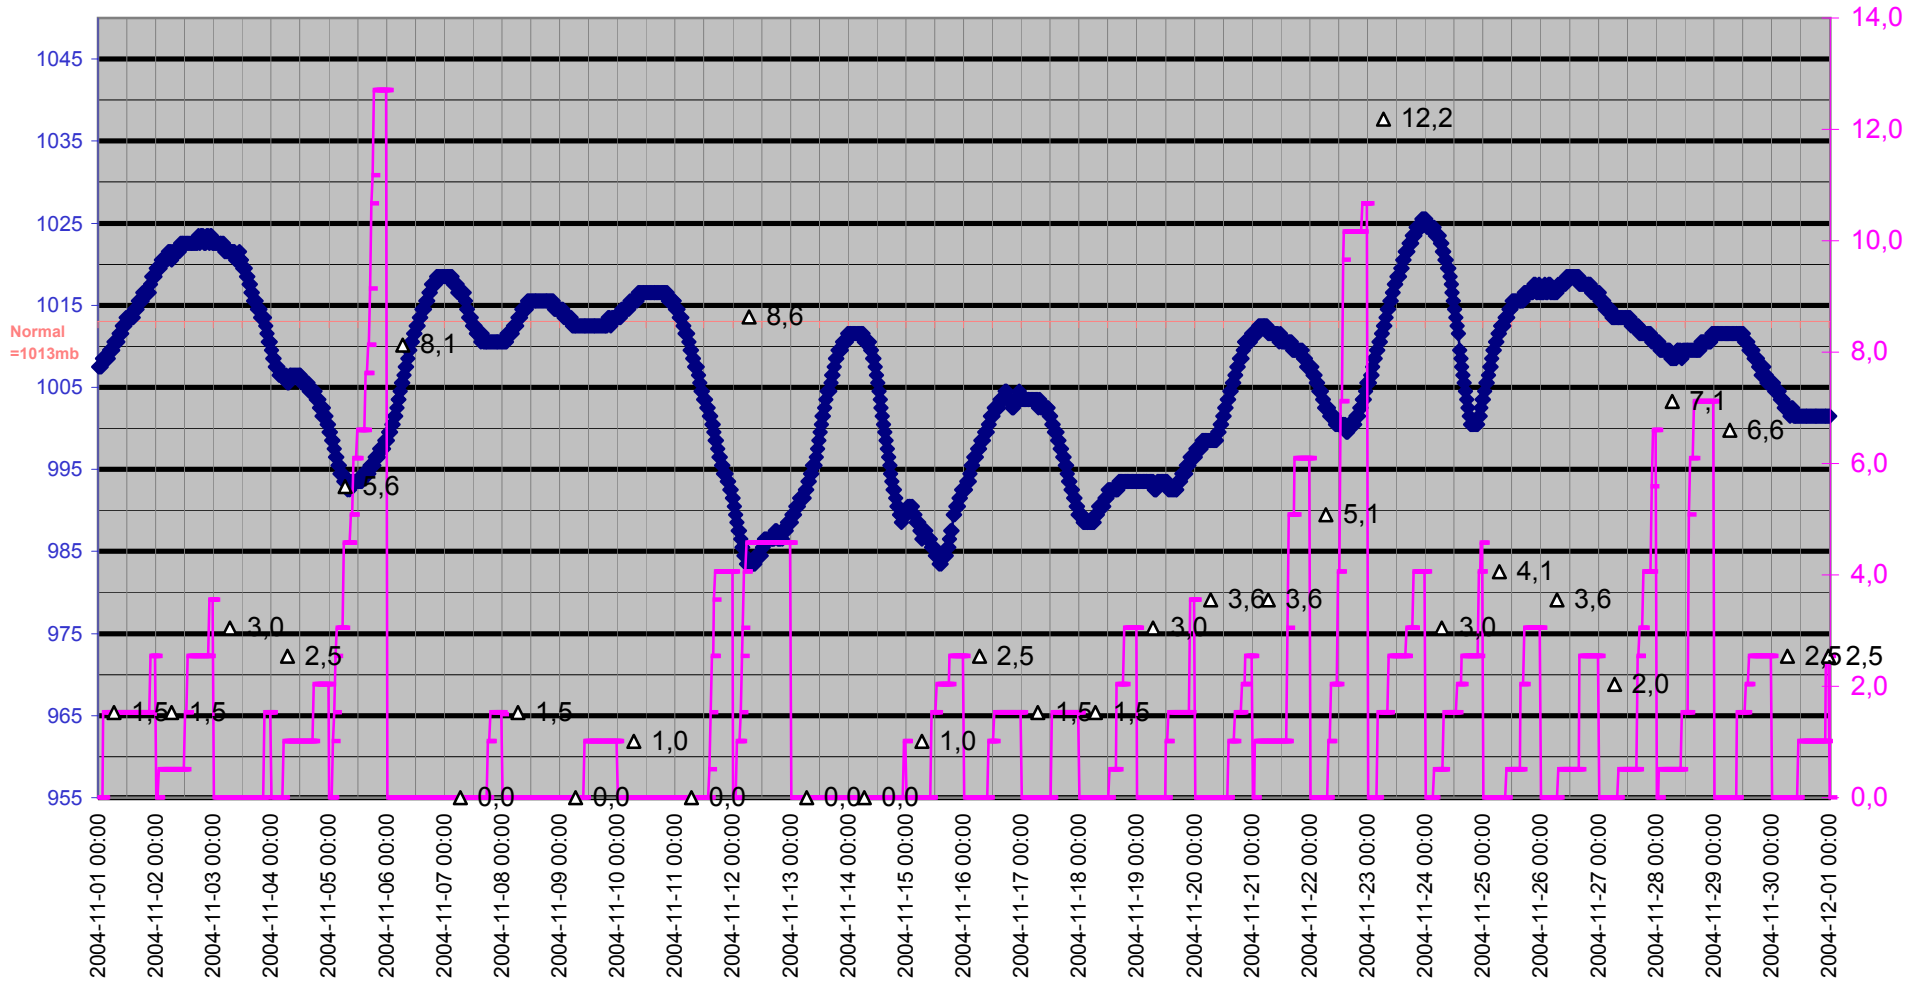

Luftryck/Nederbörd

◆ Luftryck mbar
— Nederb./dygn mm
△ Nederb.std tid 7.00-6.59

Luftryck

Nederbörd