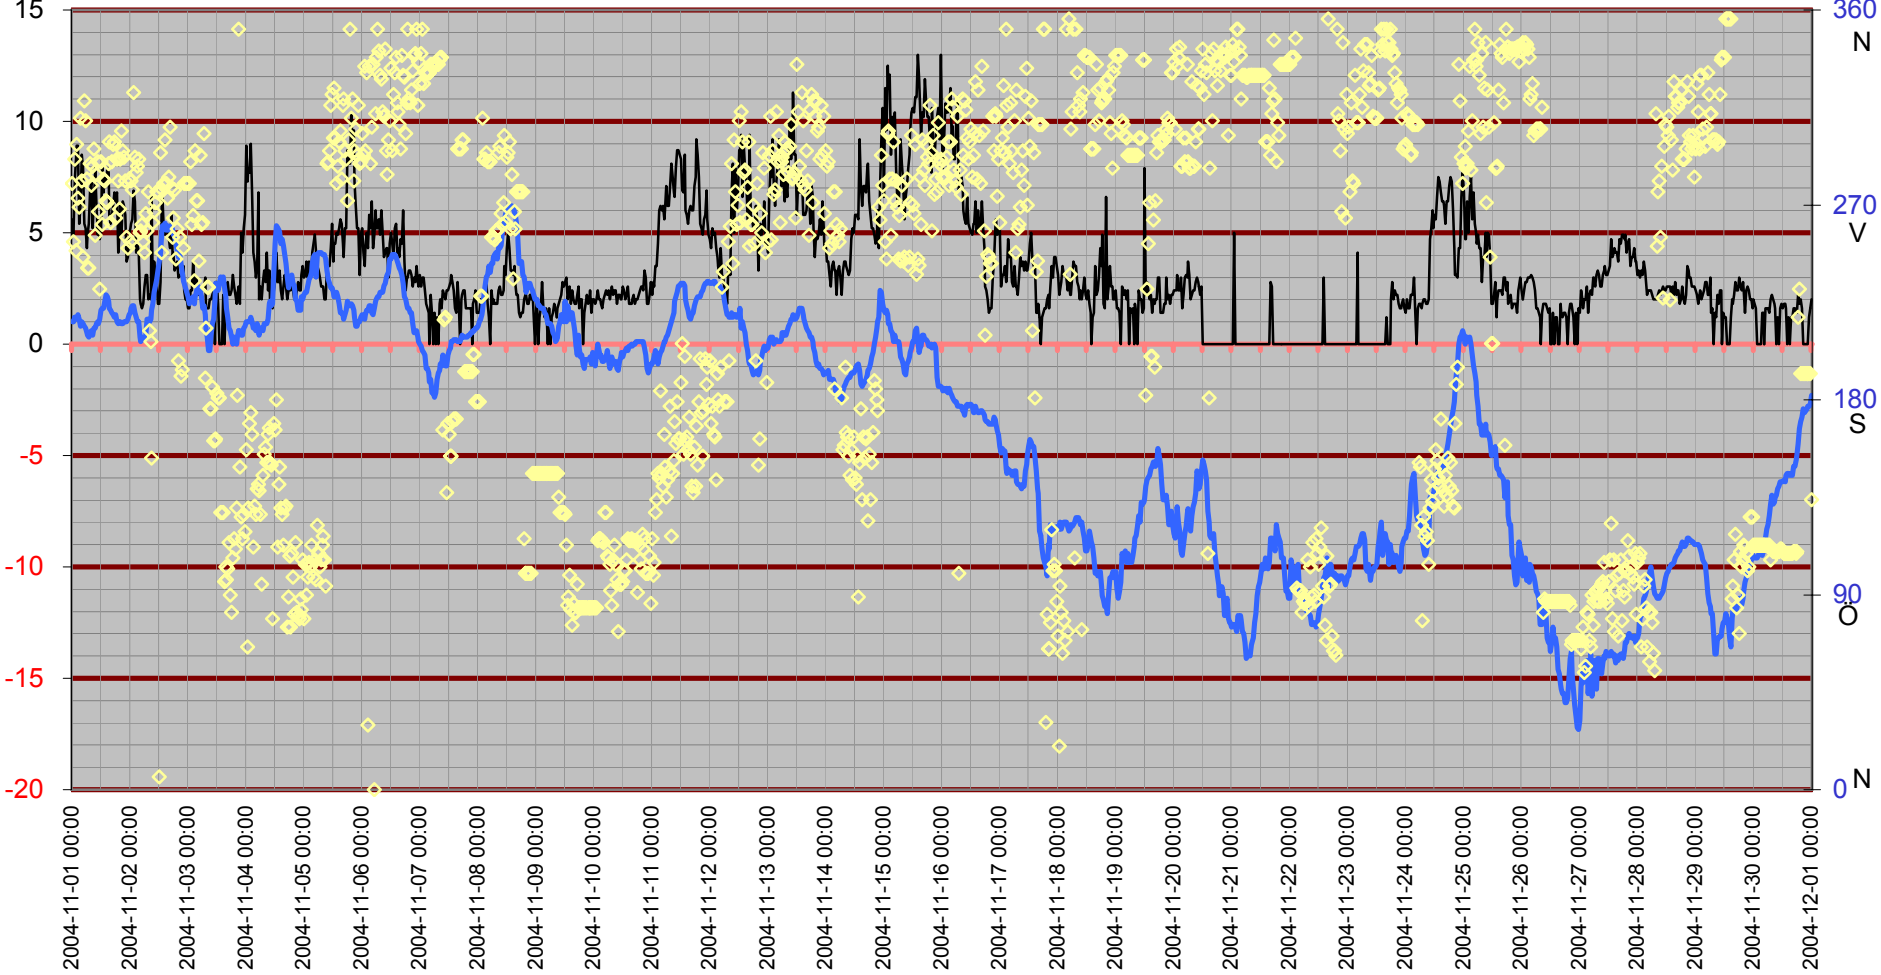

Medeltemperaturer / Max / Min

Medeltemperatur

□ Vindkyl medel °C ● Dygns medel °C — Temperatur °C — Kyleffekt °C

Temperatur/Vindby

Temp Ute °C
Vindby m/s

— Vindby m/s — Temp ute °C ◊ Vindriktning °

Vindriktning °