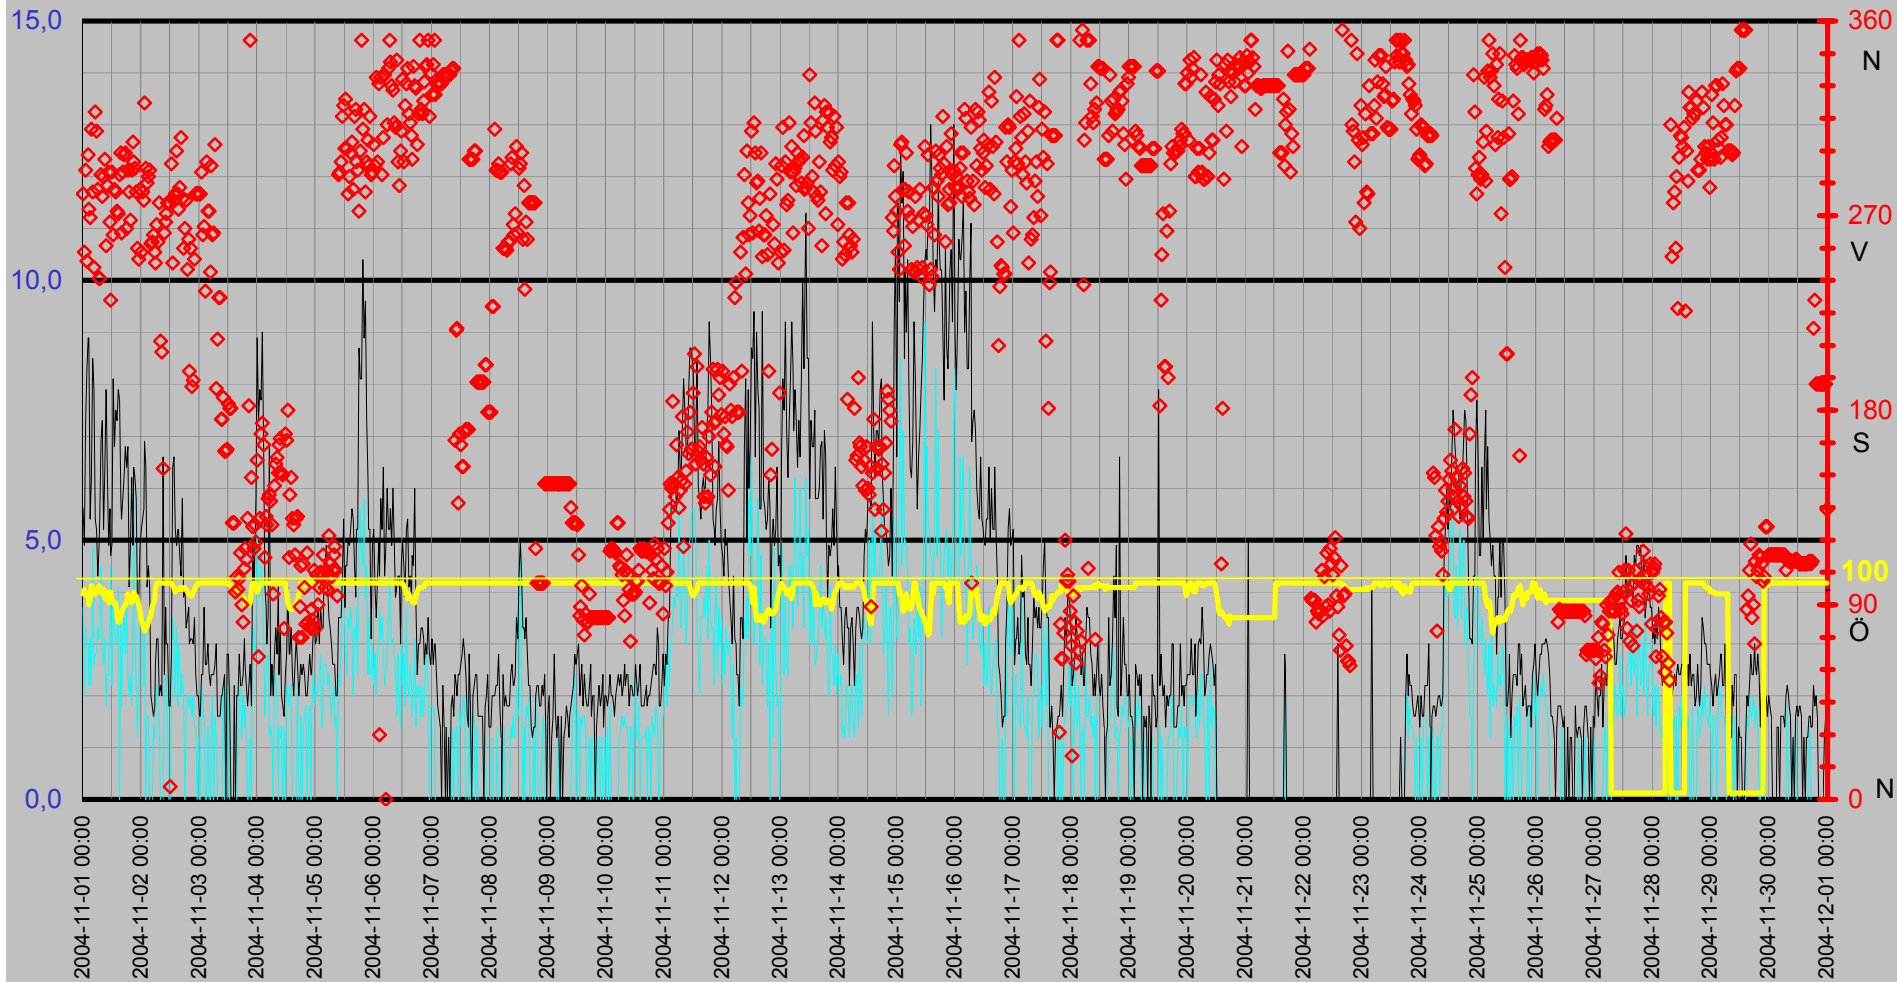

Temp inne °C

Dagpunkt/Temperatur

Vindhastighet m/s Daggpunkt °C Temp ute °C Luftfukt ute Rh%

Vinddata

Vindhastighet m/s
Vindby m/s

Vindhastighet m/s — Vindby m/s ◊ Vindriktning ° — Luffukt ute Rh%

Vindriktning °
Rh %