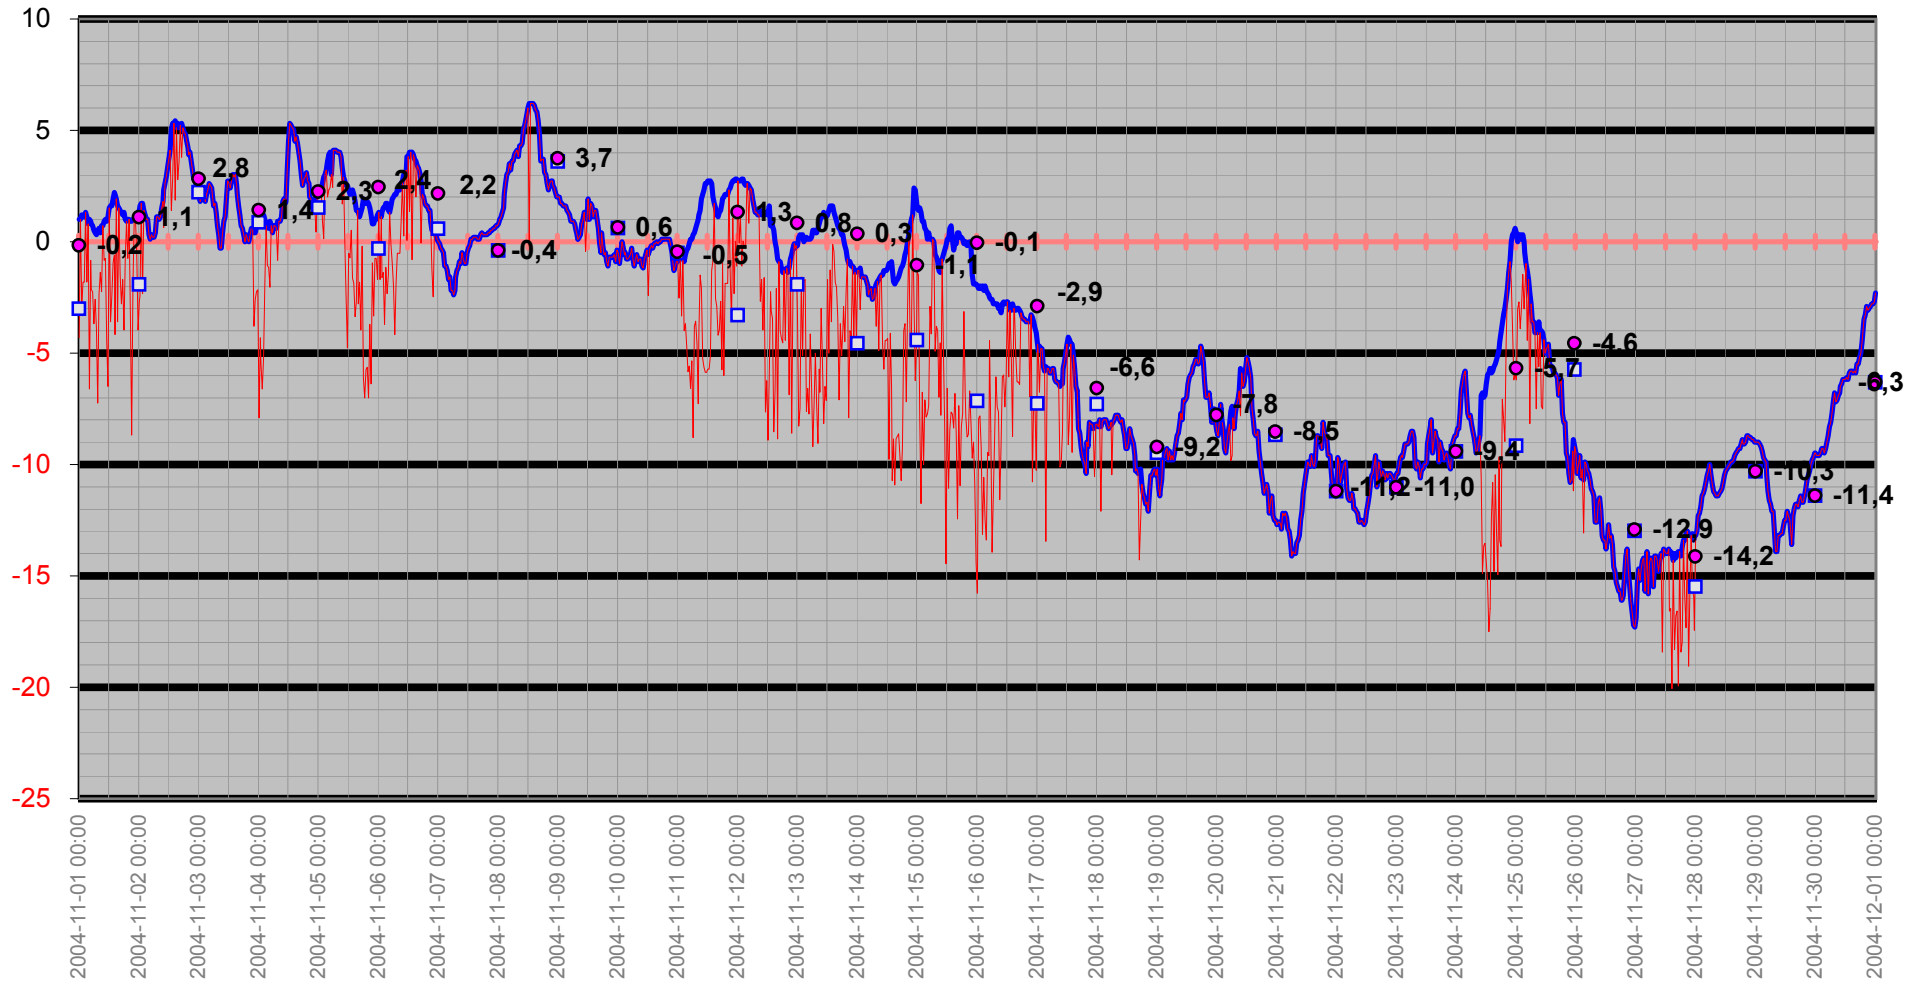

Medeltemperaturer / Max / Min

Medeltemperatur

□ Vindkyl medel °C ● Dygns medel °C — Temperatur °C — Kyleffekt °C

Temperatur/Vindby

Temp Ute °C
Vindby m/s

— Vindby m/s — Temp ute °C ◊ Vindriktning °

Vindriktning °