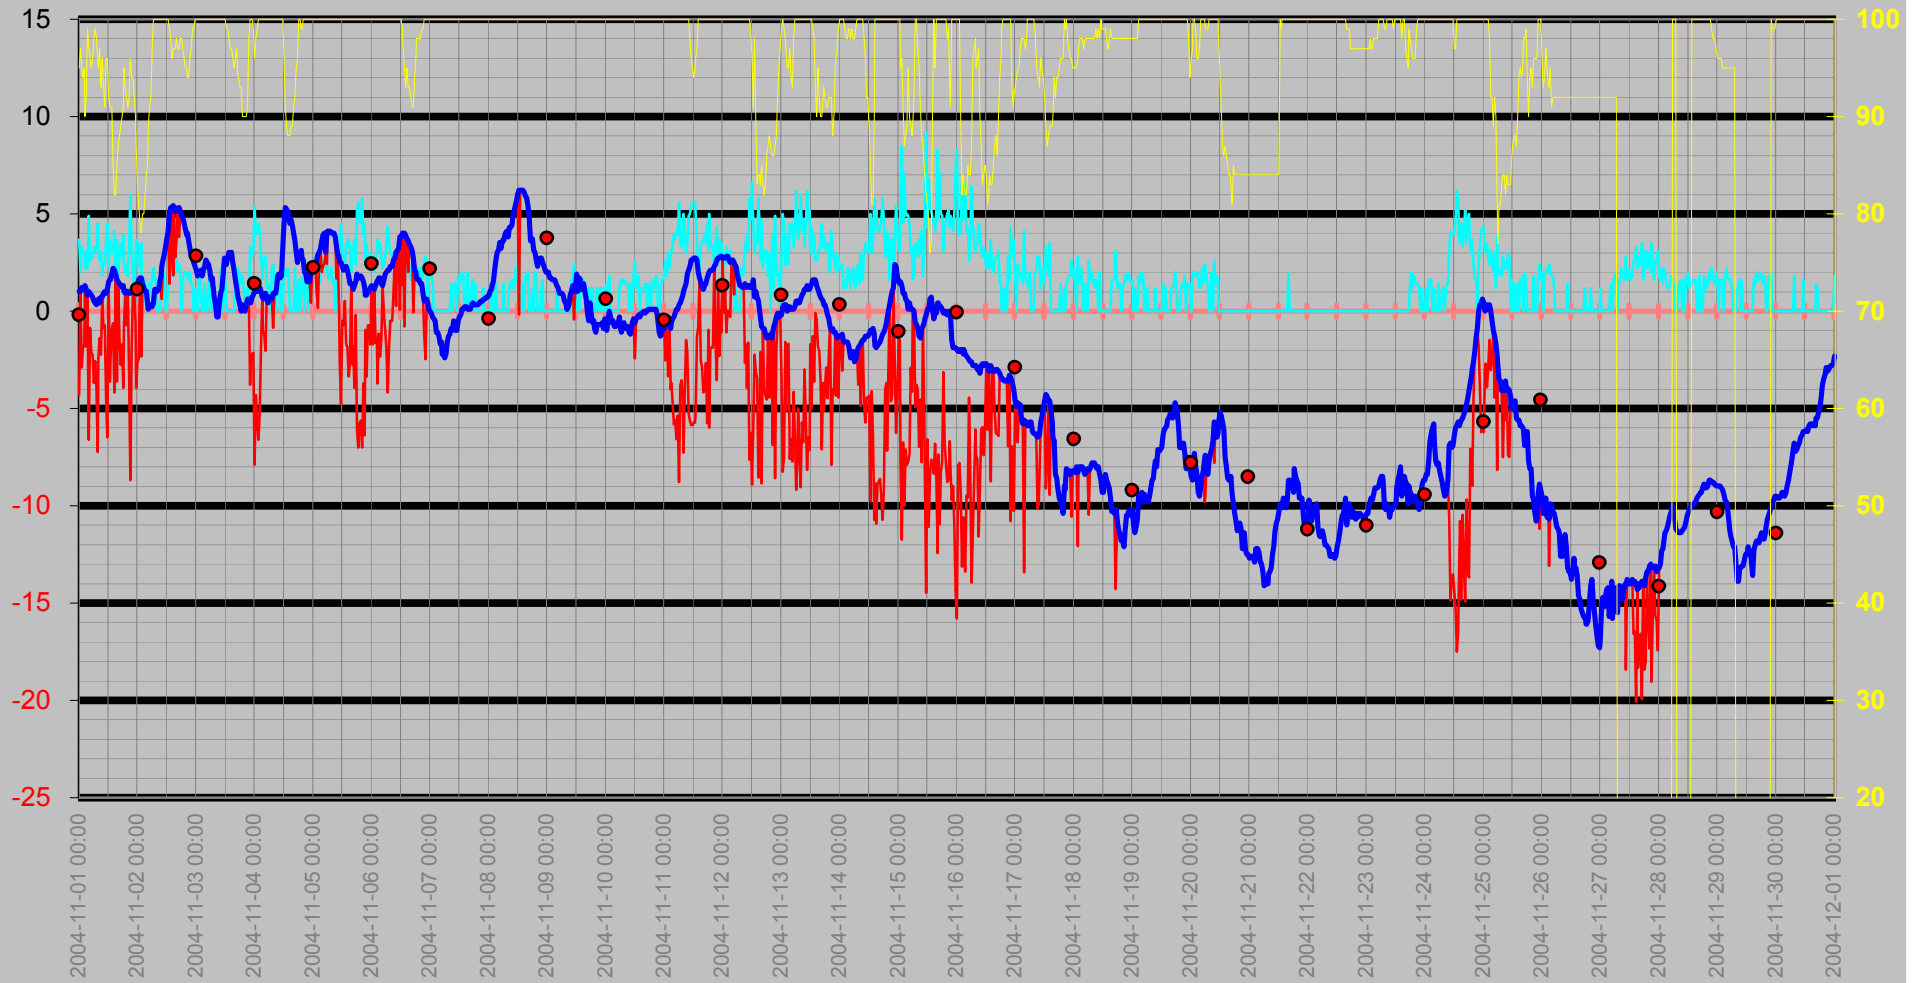

Luftfukt Kyleffekt Temp Vind Medeltemperatur

Temp °C
Vind m/s

● Dygns medel °C   Vindhastighet m/s   Kyleffekt °C   Temp ute °C   Luftfukt ute Rh%

Rh %