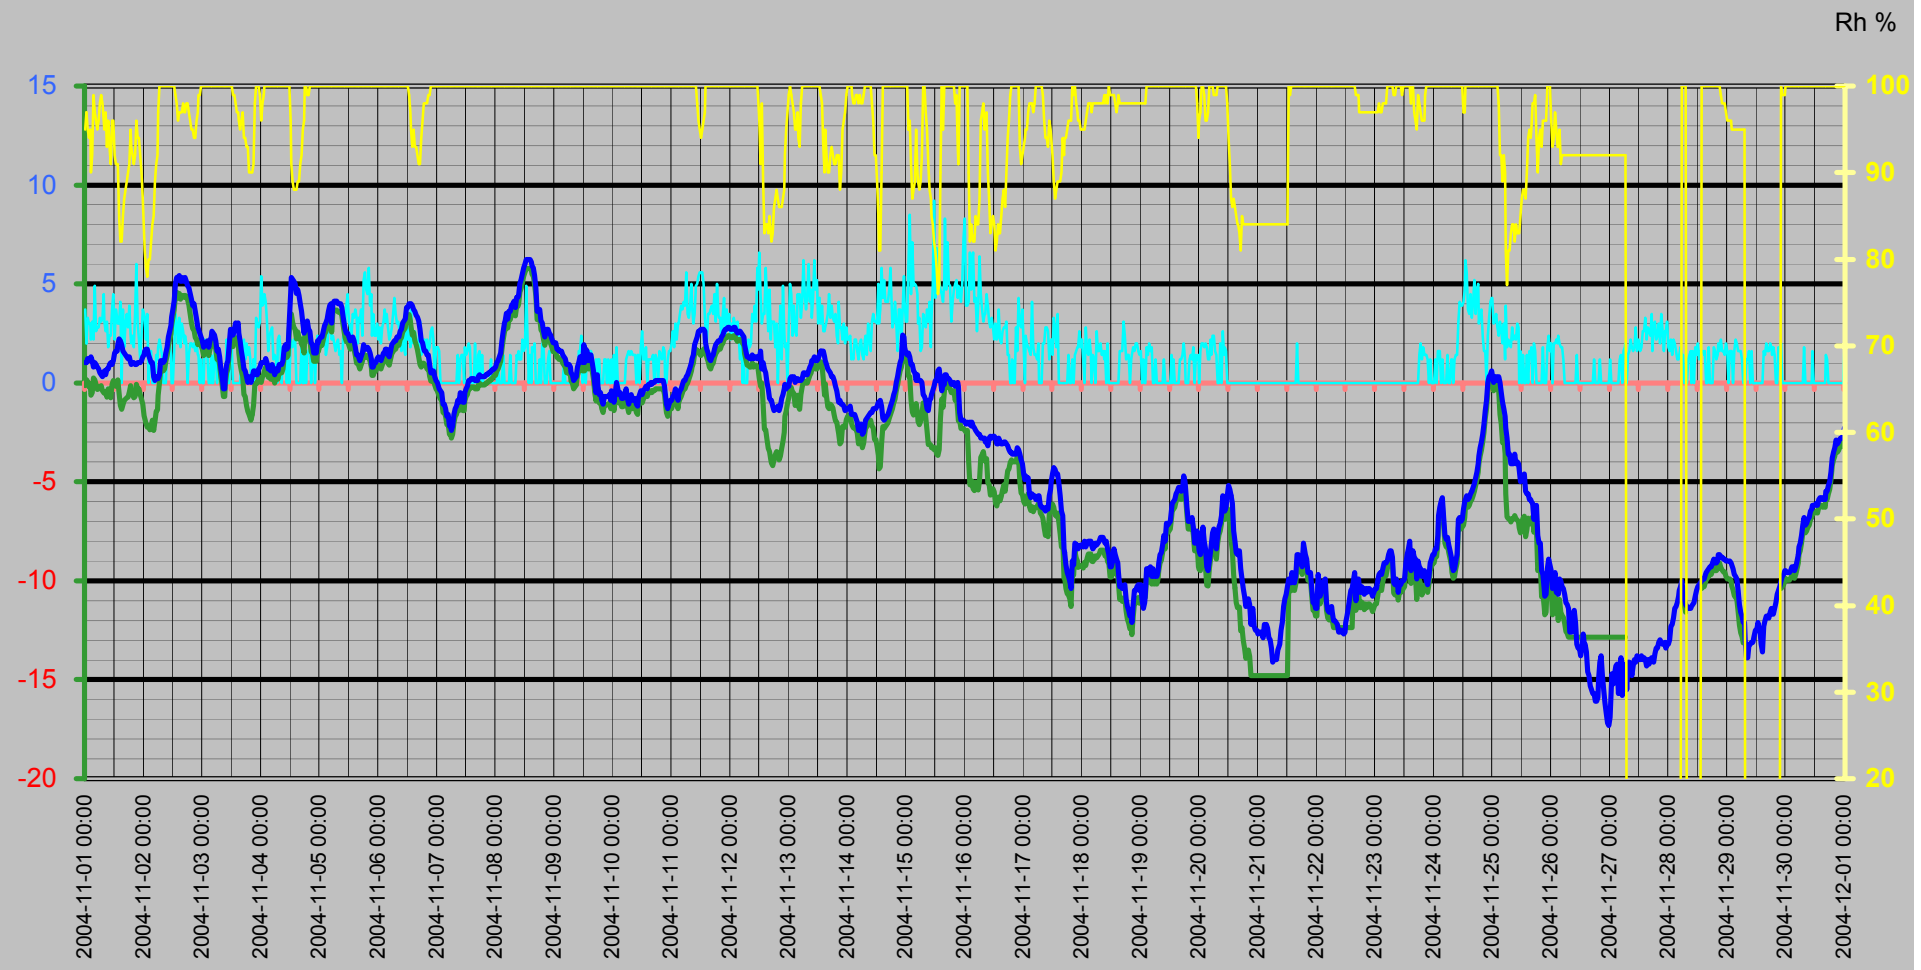

Dagpunkt/Temperatur

Vindhastighet m/s   Daggpunkt °C   Temp ute °C   Luftfukt ute Rh%