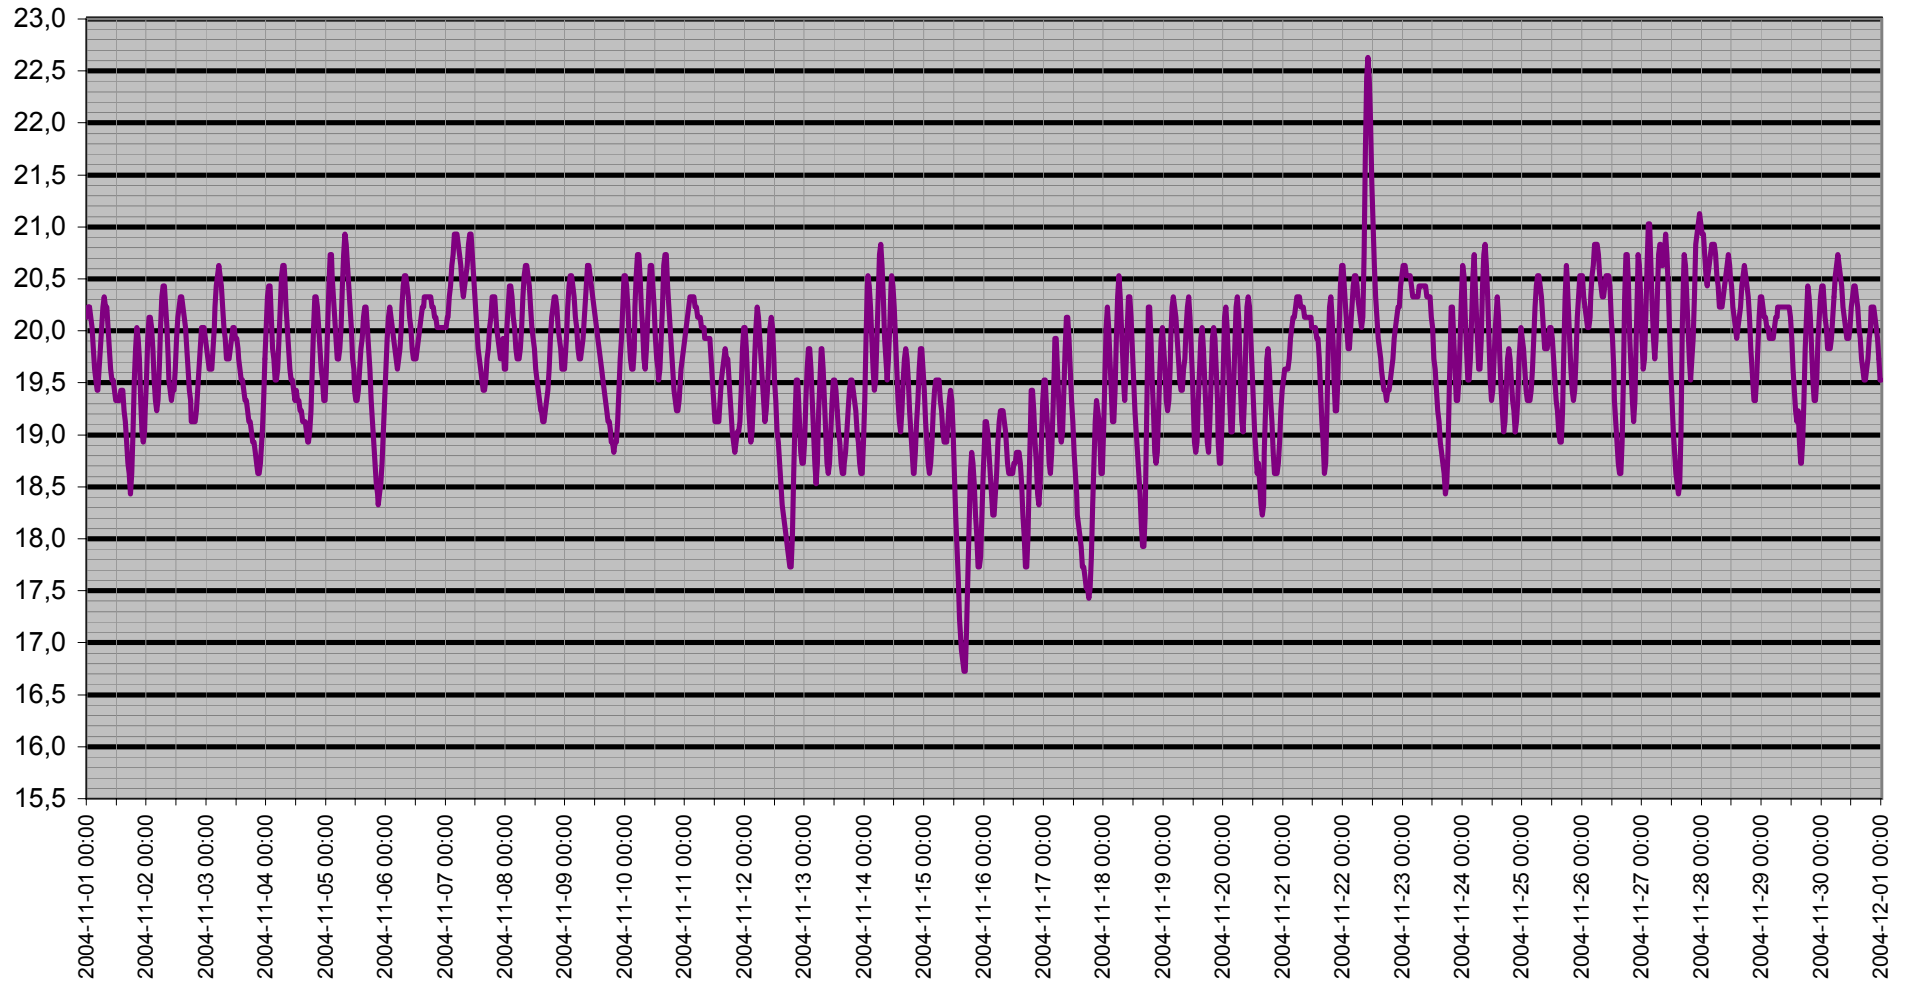

Temperatur inne

Temp inne °C