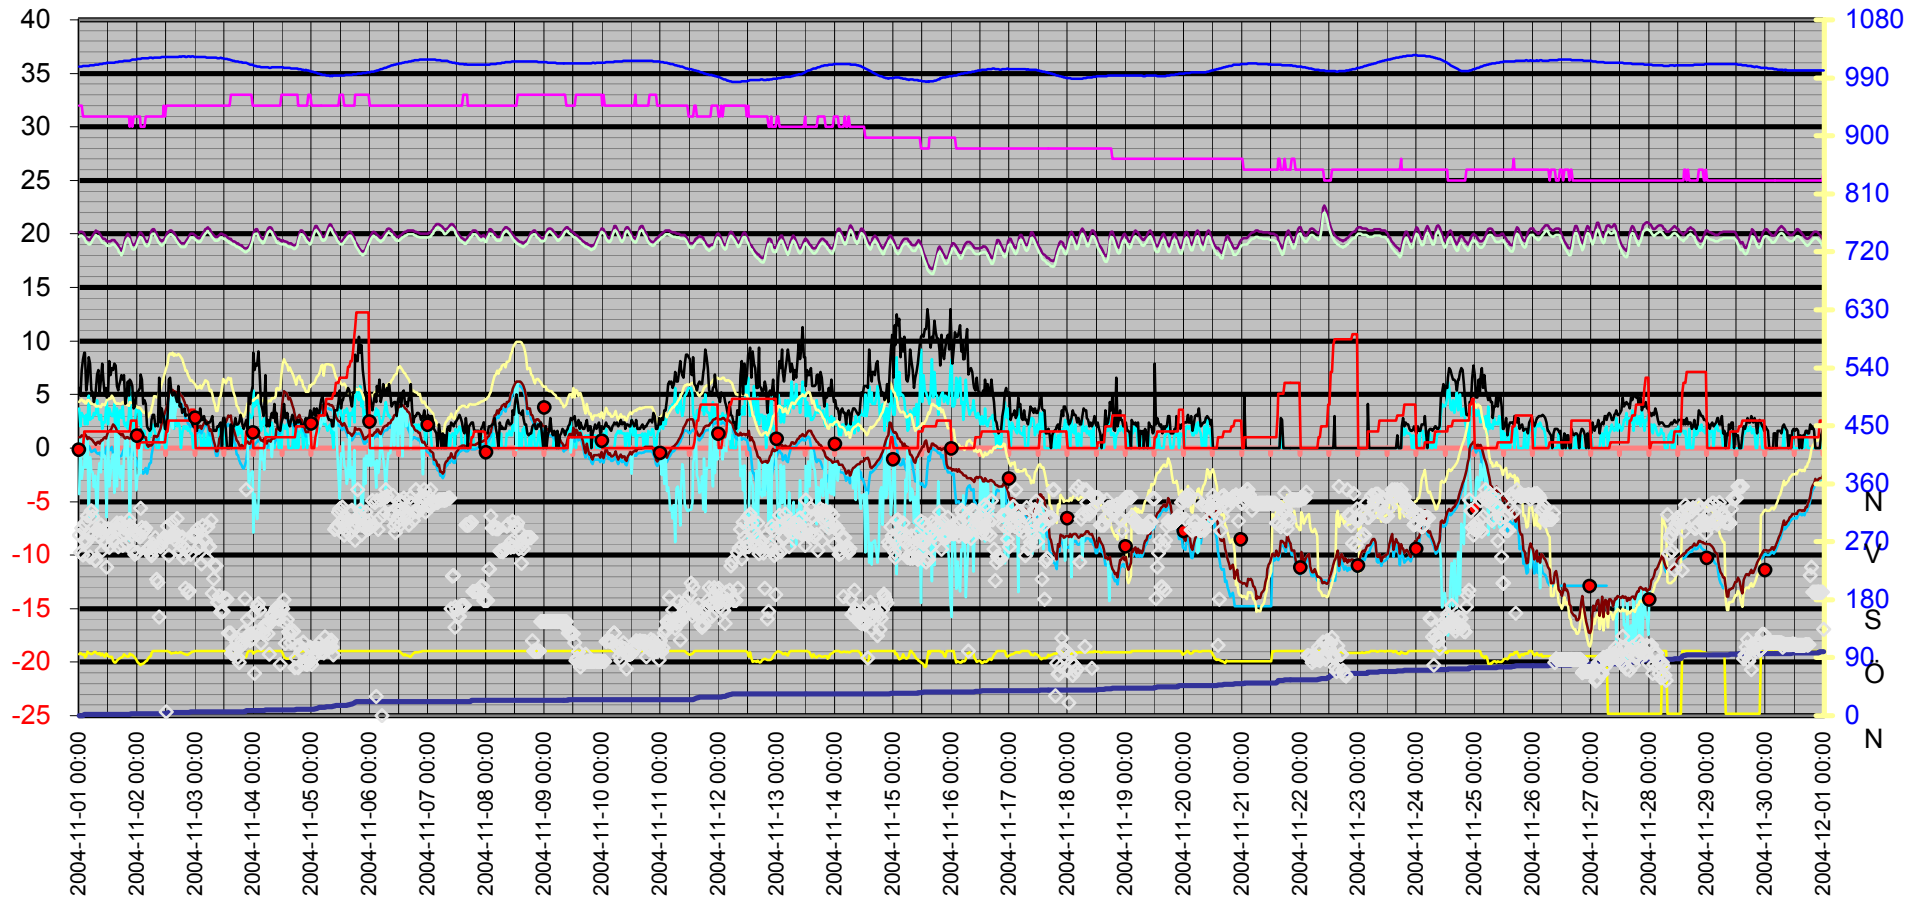

Grund

Datum	Vindriktning	Luftfukt inne	Luftfukt ute	Vindhastighet	Temp inne	Temp ute	Nb. Mån	Lufttryck	Daggpunkt	Kyleffekt	Vix inne	Vix ute	Vindby	Korr lufttryck	Nederb./dygn
	°	Rh%	Rh%	m/s	°C	°C	mm	Mbar	°C	°C	°C	°C	m/s		mm
2004-11-01 00:00	280	32	95	3,7	20,13	1,02	0,0	1007,51	-0,14	-4,30	19,76	4,32	5,6	0,00	0,0
2004-11-01 00:30	253	32	97	2,0	20,23	1,02	0,0	1007,51	0,16	1,02	19,86	4,49	4,9	0,00	0,0
2004-11-01 01:00	291	32	95	3,3	20,23	1,22	0,0	1007,51	0,06	-2,89	19,86	4,52	7,3	0,00	0,0
2004-11-01 01:30	249	31	94	3,0	20,13	1,12	0,0	1008,51	-0,19	-1,82	19,72	4,33	8,3	0,00	0,0
2004-11-01 02:00	298	31	95	3,0	20,03	1,12	1,5	1008,51	-0,04	-1,82	19,62	4,42	8,9	1,52	1,5
2004-11-01 02:30	273	31	90	2,2	19,83	1,32	1,5	1008,51	-0,61	1,32	19,42	4,21	8,9	1,52	1,5
2004-11-01 03:00	269	31	92	3,1	19,63	1,12	1,5	1008,51	-0,49	-1,82	19,22	4,17	5,4	0,00	1,5
2004-11-01 03:30	310	31	99	2,2	19,53	0,82	1,5	1008,51	0,25	0,82	19,12	4,46	6,2	0,00	1,5
2004-11-01 04:00	281	31	97	4,9	19,43	1,02	1,5	1008,51	0,16	-6,62	19,02	4,49	8,5	0,00	1,5
2004-11-01 04:30	246	31	96	2,6	19,43	0,92	1,5	1009,51	-0,09	-0,84	19,02	4,30	7,9	0,00	1,5
2004-11-01 05:00	318	31	95	2,8	19,63	0,82	1,5	1009,51	-0,34	-2,14	19,22	4,12	5,4	0,00	1,5
2004-11-01 05:30	309	31	96	2,8	19,83	0,72	1,5	1009,51	-0,29	-2,25	19,42	4,10	5,2	0,00	1,5
2004-11-01 06:00	282	31	98	3,3	20,03	0,51	1,5	1009,51	-0,19	-3,68	19,62	4,07	4,3	0,00	1,5
2004-11-01 06:30	241	31	99	3,1	20,23	0,41	1,5	1010,51	-0,15	-2,58	19,82	4,06	4,9	0,00	1,5
2004-11-01 07:00	241	31	98	3,3	20,33	0,31	1,5	1010,51	-0,39	-3,90	19,92	3,87	5,4	0,00	1,5
2004-11-01 07:30	289	31	96	4,5	20,23	0,51	1,5	1010,51	-0,49	-7,24	19,82	3,90	6,9	0,00	1,5
2004-11-01 08:00	279	31	95	3,1	20,23	0,61	1,5	1010,51	-0,53	-2,36	19,82	3,92	7,3	0,00	1,5
2004-11-01 08:30	288	31	97	2,6	20,03	0,41	1,5	1011,51	-0,44	-1,37	19,62	3,89	5,2	0,00	1,5
2004-11-01 09:00	296	31	93	3,1	19,83	0,72	1,5	1011,51	-0,74	-2,25	19,42	3,85	6,4	0,00	1,5
2004-11-01 09:30	256	31	96	1,8	19,63	0,72	1,5	1011,51	-0,29	0,72	19,22	4,10	7,9	0,00	1,5
2004-11-01 10:00	284	31	93	2,4	19,53	0,92	1,5	1012,51	-0,54	-0,84	19,12	4,05	6,2	0,00	1,5
2004-11-01 10:30	290	31	91	2,4	19,53	1,02	1,5	1012,51	-0,75	-0,74	19,12	3,99	4,9	0,00	1,5
2004-11-01 11:00	267	31	96	3,7	19,43	0,92	1,5	1012,51	-0,09	-4,42	19,02	4,30	5,6	0,00	1,5
2004-11-01 11:30	231	31	96	4,5	19,33	1,12	1,5	1013,51	0,11	-6,49	18,92	4,50	4,7	0,00	1,5
2004-11-01 12:00	290	31	92	2,2	19,33	1,52	1,5	1013,51	-0,10	1,52	18,92	4,57	4,9	0,00	1,5
2004-11-01 12:30	261	31	91	3,7	19,33	1,62	1,5	1013,51	-0,16	-3,60	18,92	4,59	8,1	0,00	1,5
2004-11-01 13:00	282	31	91	3,3	19,33	1,62	1,5	1013,51	-0,16	-2,44	18,92	4,59	6,8	0,00	1,5
2004-11-01 13:30	281	31	91	3,0	19,43	1,92	1,5	1013,51	0,14	-0,94	19,02	4,89	7,5	0,00	1,5
2004-11-01 14:00	272	31	85	3,0	19,43	2,22	1,5	1013,51	-0,54	-0,61	19,02	4,72	7,3	0,00	1,5
2004-11-01 14:30	271	31	82	4,1	19,43	2,12	1,5	1013,51	-1,14	-4,17	19,02	4,39	7,9	0,00	1,5
2004-11-01 15:00	289	31	82	0,0	19,23	1,92	1,5	1014,51	-1,34	1,92	18,82	4,19	7,7	0,00	1,5
2004-11-01 15:30	299	31	85	3,7	19,13	1,62	1,5	1014,51	-1,12	-3,60	18,72	4,12	5,8	0,00	1,5
2004-11-01 16:00	262	31	87	1,8	18,93	1,52	1,5	1014,51	-0,89	1,52	18,52	4,17	5,4	0,00	1,5
2004-11-01 16:30	290	31	88	3,0	18,73	1,42	1,5	1015,51	-0,83	-1,49	18,32	4,15	5,8	0,00	1,5
2004-11-01 17:00	298	31	89	3,5	18,63	1,32	1,5	1015,51	-0,77	-2,78	18,22	4,13	6,2	0,00	1,5
2004-11-01 17:30	299	31	90	2,8	18,43	1,22	1,5	1015,51	-0,71	-1,71	18,02	4,11	6,8	0,00	1,5
2004-11-01 18:00	264	31	91	3,9	18,63	1,32	1,5	1015,51	-0,45	-3,95	18,22	4,29	6,4	0,00	1,5
2004-11-01 18:30	291	31	95	2,4	19,03	1,02	1,5	1016,51	-0,14	-0,74	18,62	4,32	6,8	0,00	1,5
2004-11-01 19:00	281	31	93	2,0	19,53	0,92	1,5	1016,51	-0,54	0,92	19,12	4,05	4,1	0,00	1,5
2004-11-01 19:30	268	31	92	2,4	19,83	1,02	1,5	1016,51	-0,59	-0,74	19,42	4,07	4,9	0,00	1,5
2004-11-01 20:00	291	31	91	1,8	20,03	1,02	1,5	1016,51	-0,75	1,02	19,62	3,99	6,2	0,00	1,5
2004-11-01 20:30	304	31	92	3,5	19,93	0,92	1,5	1016,51	-0,69	-3,23	19,52	3,97	4,9	0,00	1,5
2004-11-01 21:00	295	30	96	6,0	19,73	0,92	1,5	1016,51	-0,09	-8,67	19,28	4,30	6,4	0,00	1,5
2004-11-01 21:30	292	31	94	3,0	19,33	1,02	2,5	1017,52	-0,29	-1,93	18,92	4,23	6,2	1,02	2,5
2004-11-01 22:00	281	30	94	2,2	19,03	1,02	2,5	1018,52	-0,29	1,02	18,58	4,23	5,8	1,02	2,5