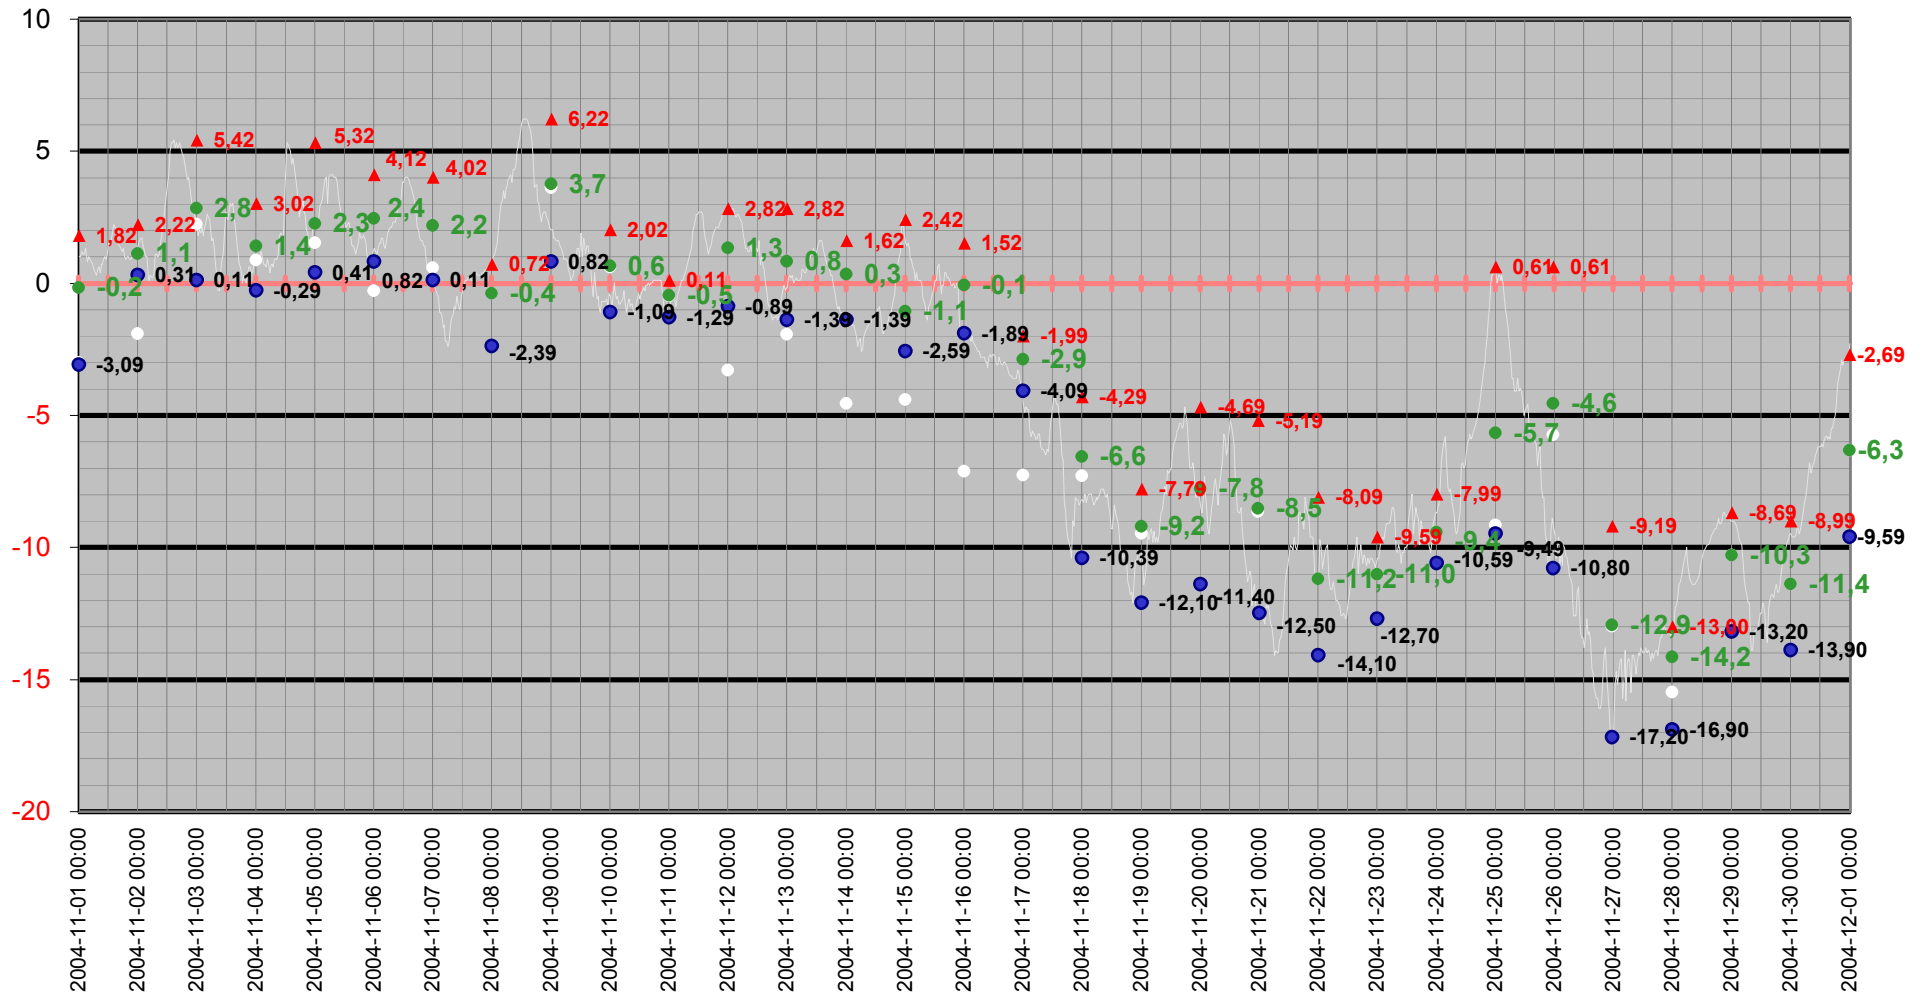

Medeltemperaturer / Max / Min

Medeltemperatur

□ Vindkyl medel °C ● Dygns medel °C — Temperatur °C — Kyleffekt °C

Temperatur/Vindby

Temp Ute °C
Vindby m/s

— Vindby m/s — Temp ute °C ◊ Vindriktning °

Vindriktning °